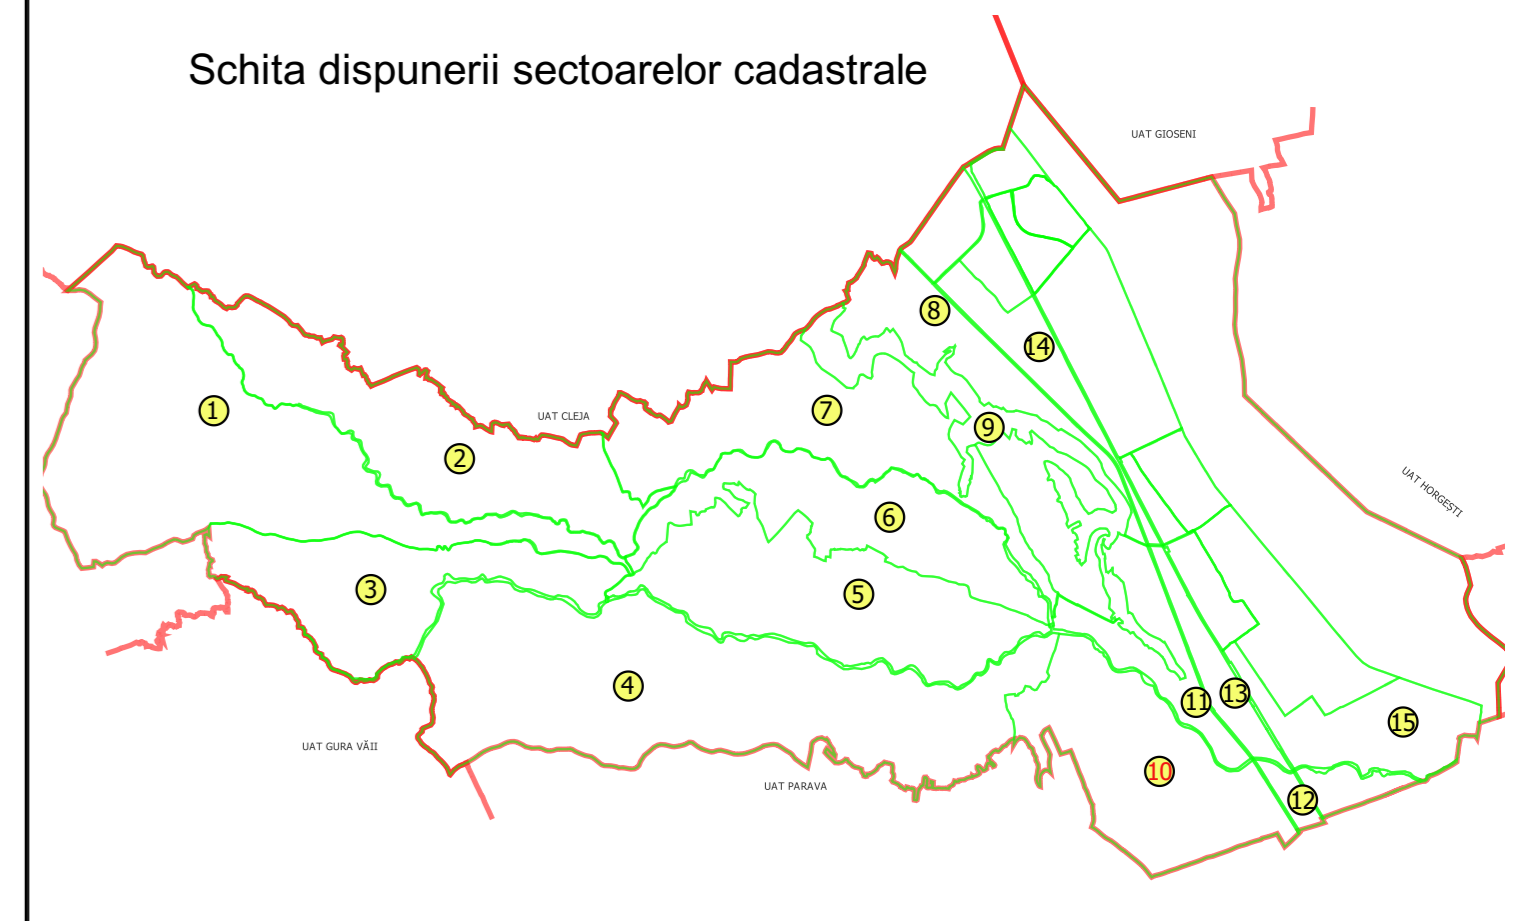

Plan Cadastral
U.A.T. Racaciuni, Jud. Bacau
Sector Cadastral Nr. 0
Scara 1: 5000
Sistem de proiectie stereografic 1970
SPRE PUBLICARE
Plansa nr. 1

Legenda :

	Limita U.A.T.
	Limita sector cadastral
	Limita imobil
	Limita constructie
	Limita intravilan
	ID imobil
	Nr. sector

INTOCMIT:
SC GEOSILVA SRL
FLORIN LACATUSU
05.08.2022