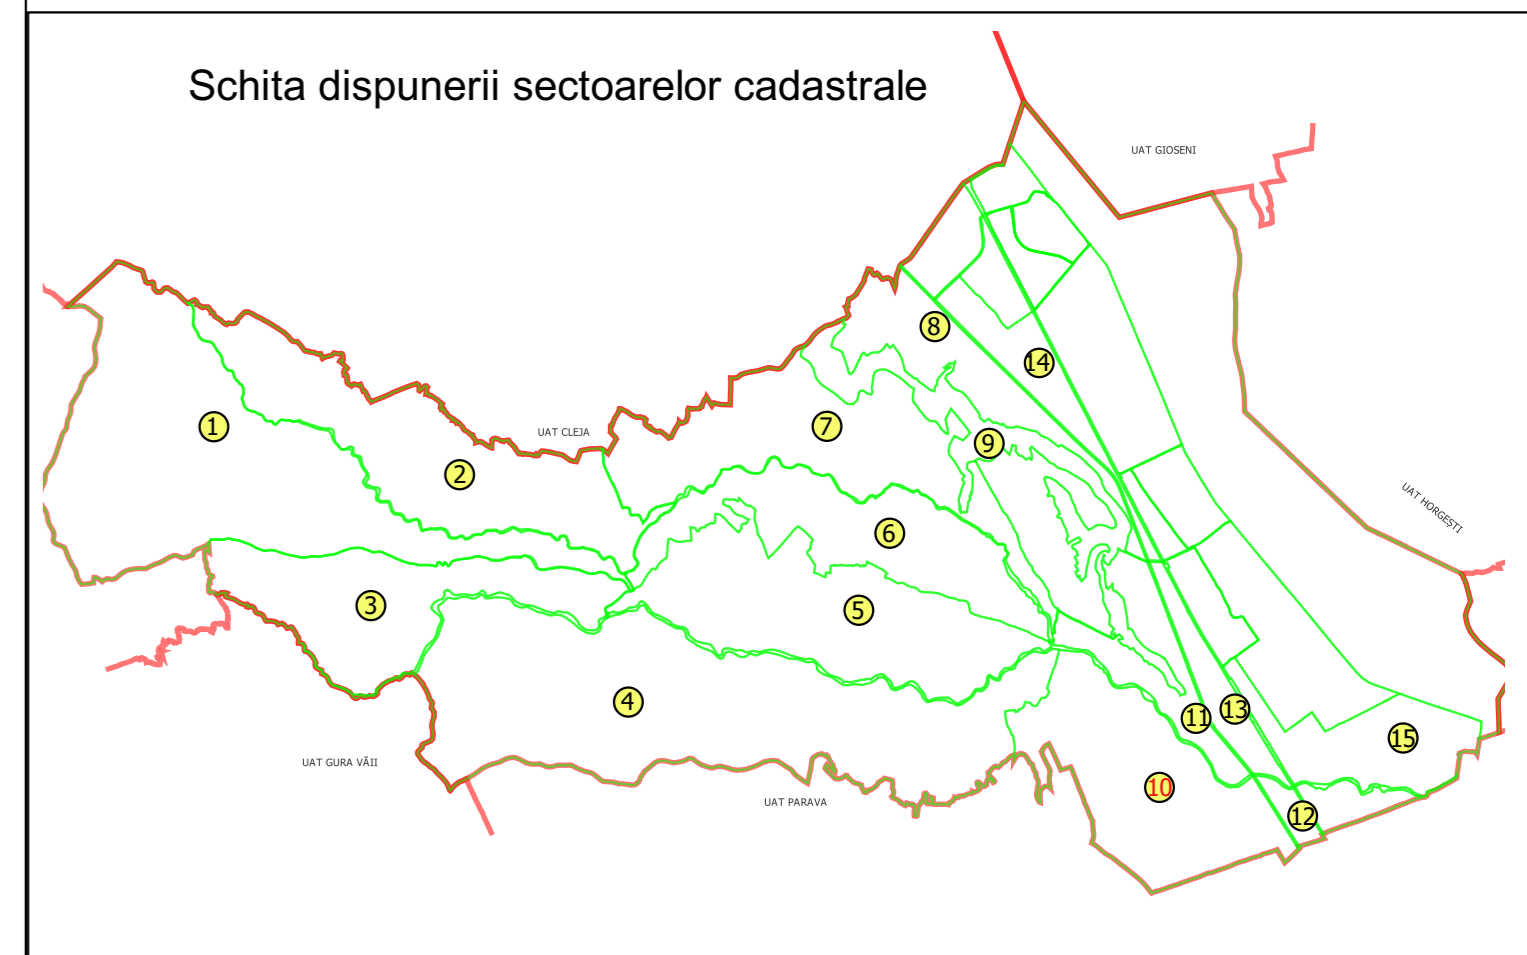

Plan Cadastral
U.A.T. Racaciuni, Jud. Bacau
Sector Cadastral Nr. 0
Scara 1: 5000
Sistem de proiectie stereografic 1970
SPRE PUBLICARE
Plansa nr. 10

Legenda :

	Limita U.A.T.
	Limita sector cadastral
	Limita imobil
	Limita constructie
	Limita intravilan
	ID imobil
	Nr. sector