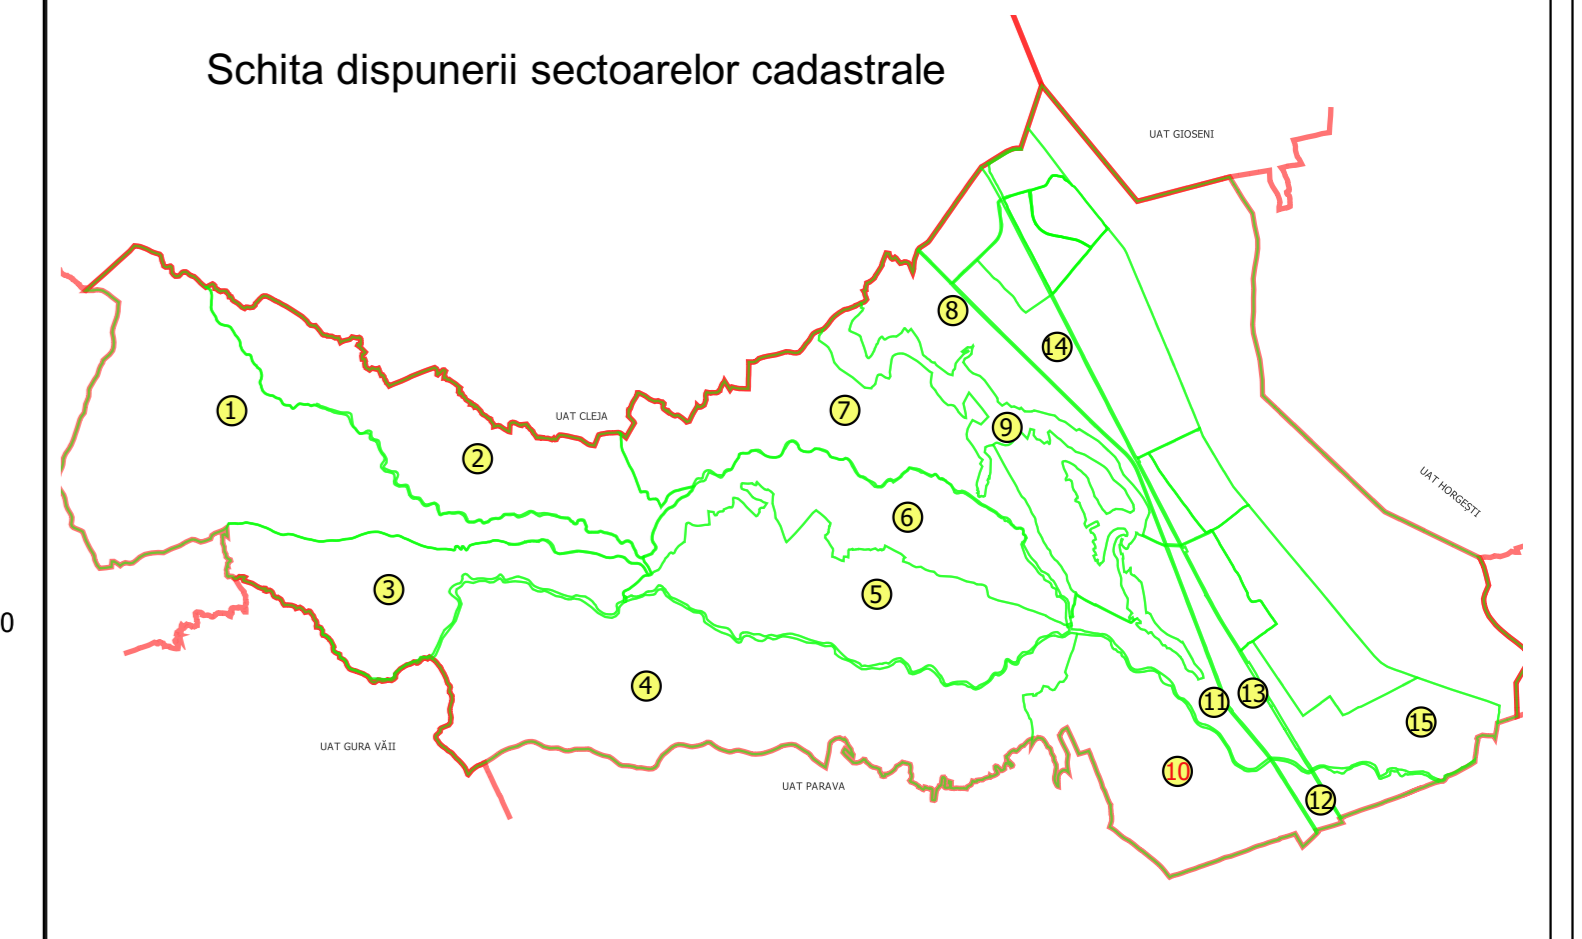

**Plan Cadastral**  
**U.A.T. Racaciuni, Jud. Bacau**  
**Sector Cadastral Nr. 0**  
**Scara 1: 5000**  
**Sistem de proiectie stereografic 1970**  
**SPRE PUBLICARE**  
**Plansa nr. 2**

Schita dispunerii sectoarelor cadastrale

Legenda :

- Limita U.A.T.
- Limita sector cadastral
- Limita imobil
- Limita constructie
- Limita intravilan
- 839 ID imobil
- 0 Nr. sector

**INTOCMIT:**  
**SC GEOSILVA SRL**  
**FLORIN LACATUSU**  
**05.08.2022**