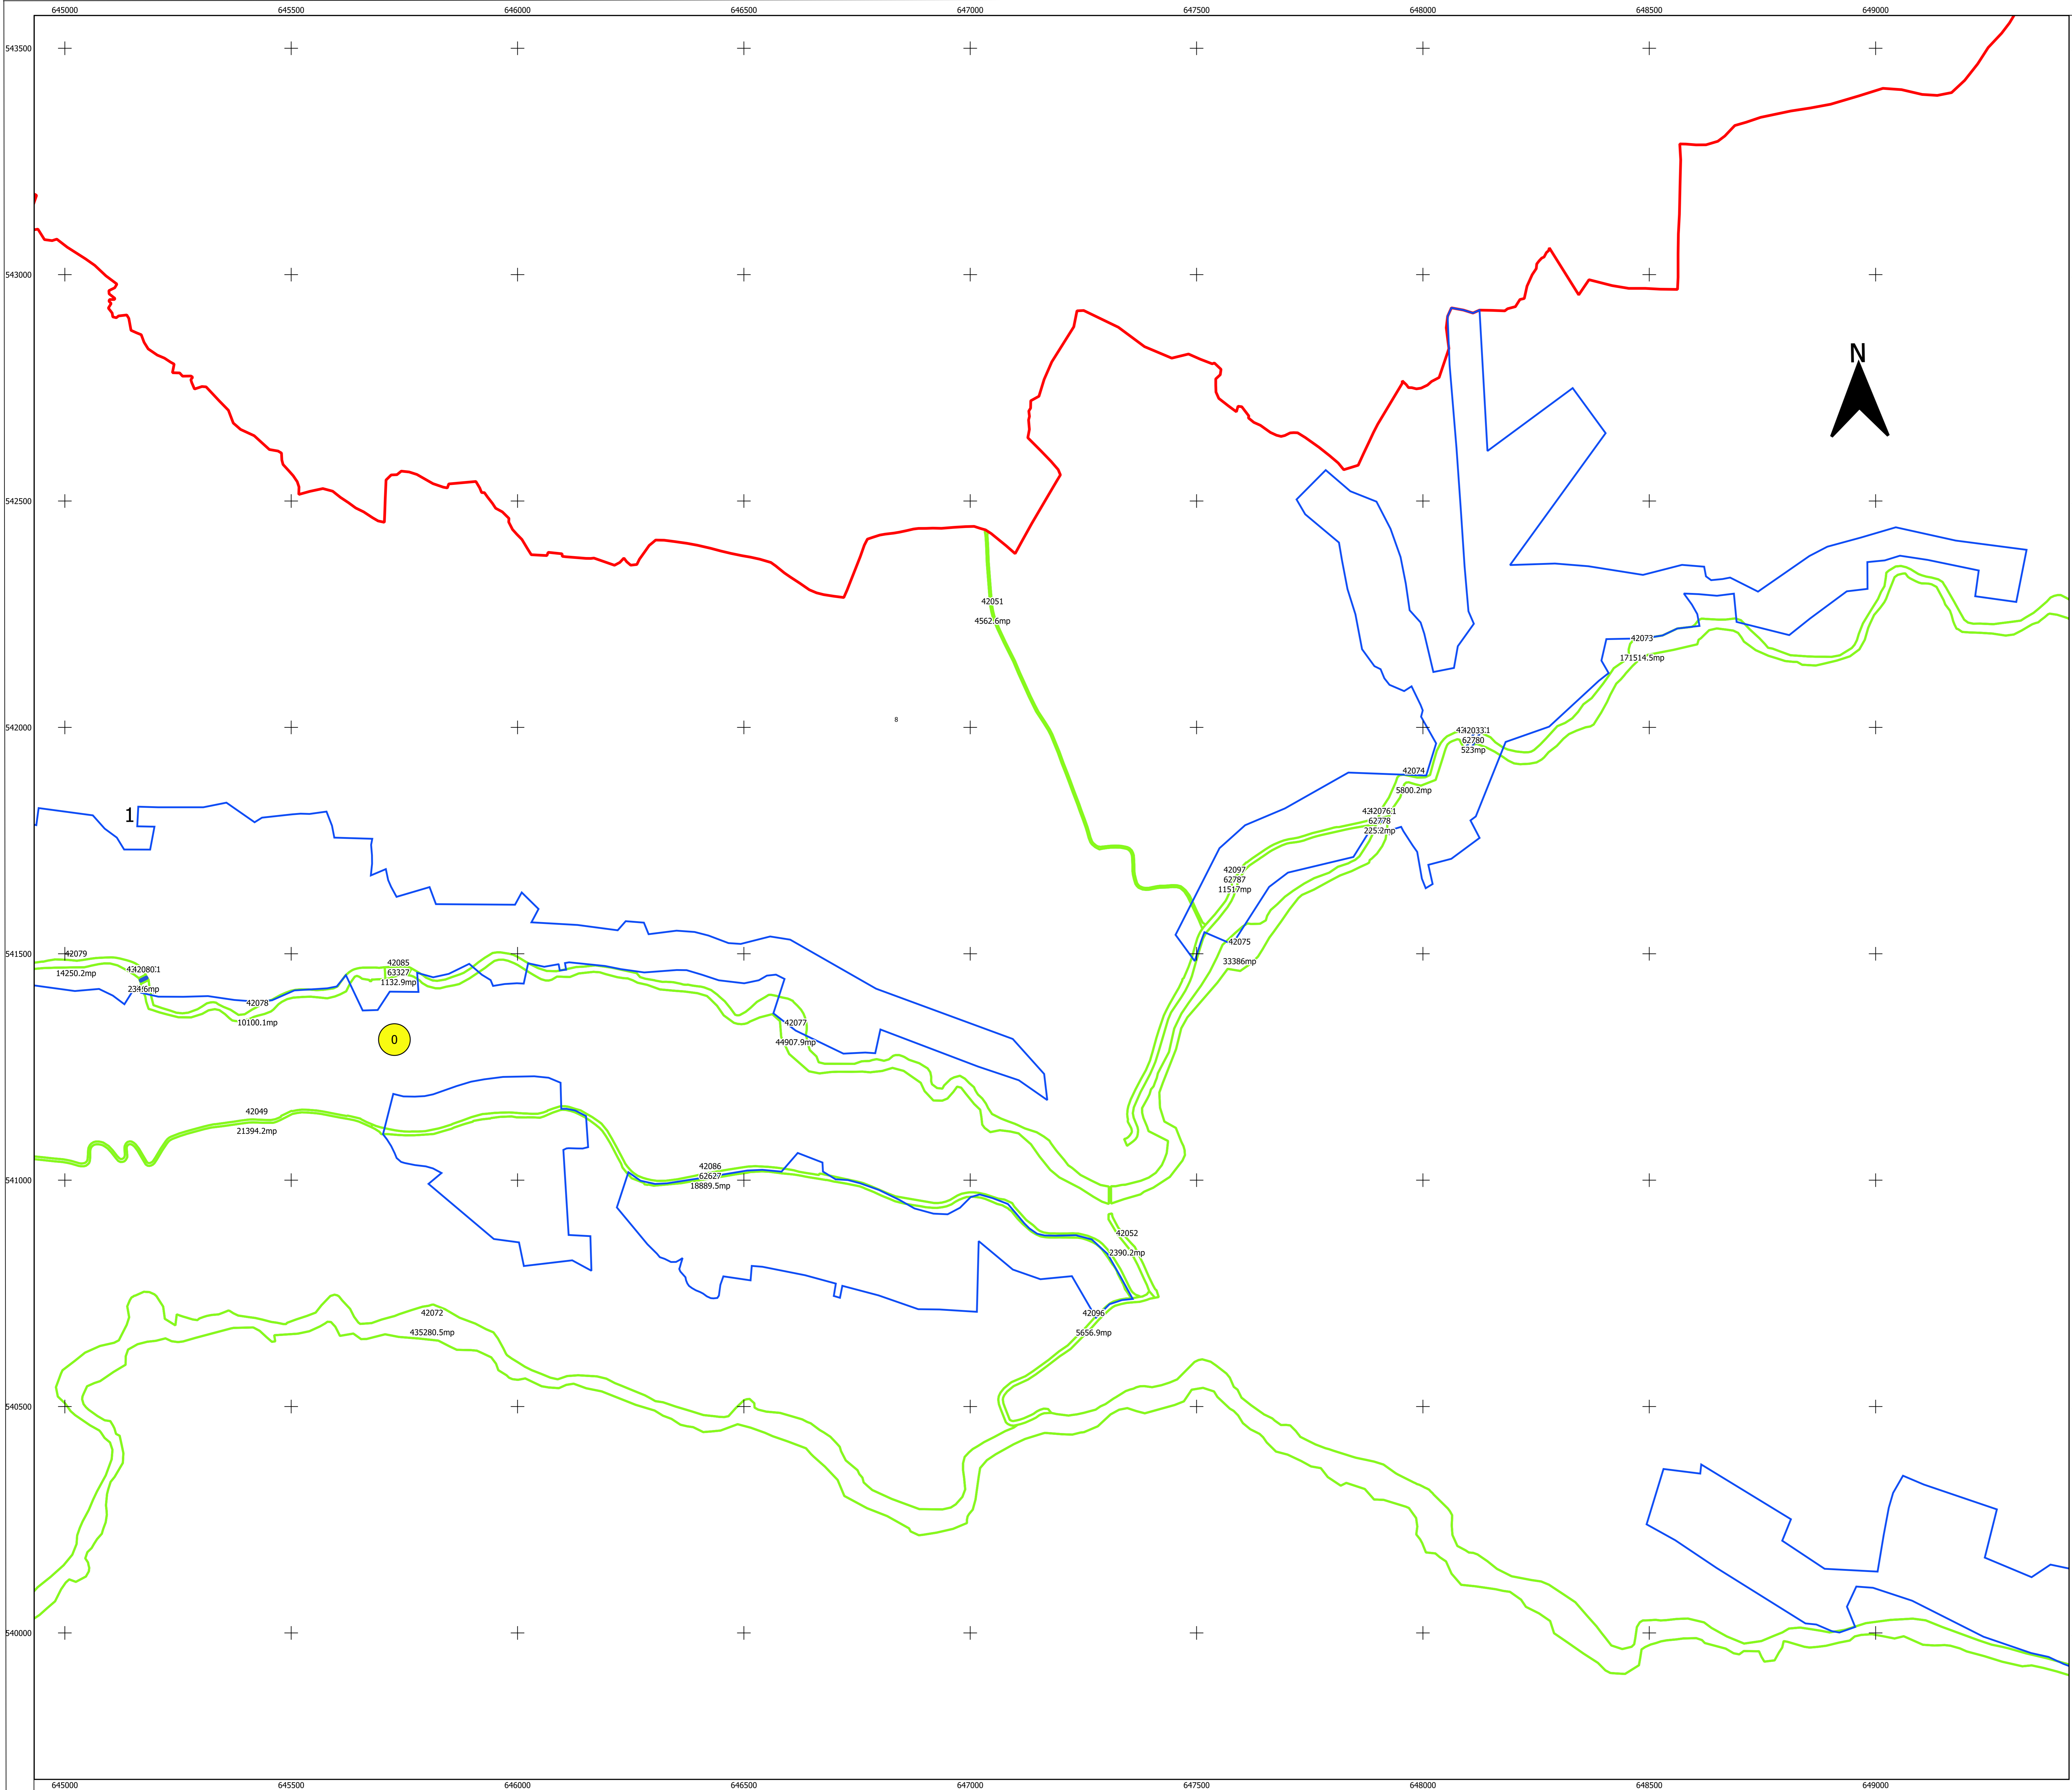

**Plan Cadastral**  
**U.A.T. Racaciuni, Jud. Bacau**  
**Sector Cadastral Nr. 0**  
**Scara 1: 5000**  
**Sistem de proiectie stereografic 1970**  
**SPRE PUBLICARE**  
**Plansa nr. 2**

Schita dispunerii sectoarelor cadastrale

Legenda :

- Limita U.A.T.
- Limita sector cadastral
- Limita imobil
- Limita constructie
- Limita intravilan
- 839 ID imobil
- 0 Nr. sector

**INTOCMIT:**  
**SC GEOSILVA SRL**  
**FLORIN LACATUSU**  
**05.08.2022**