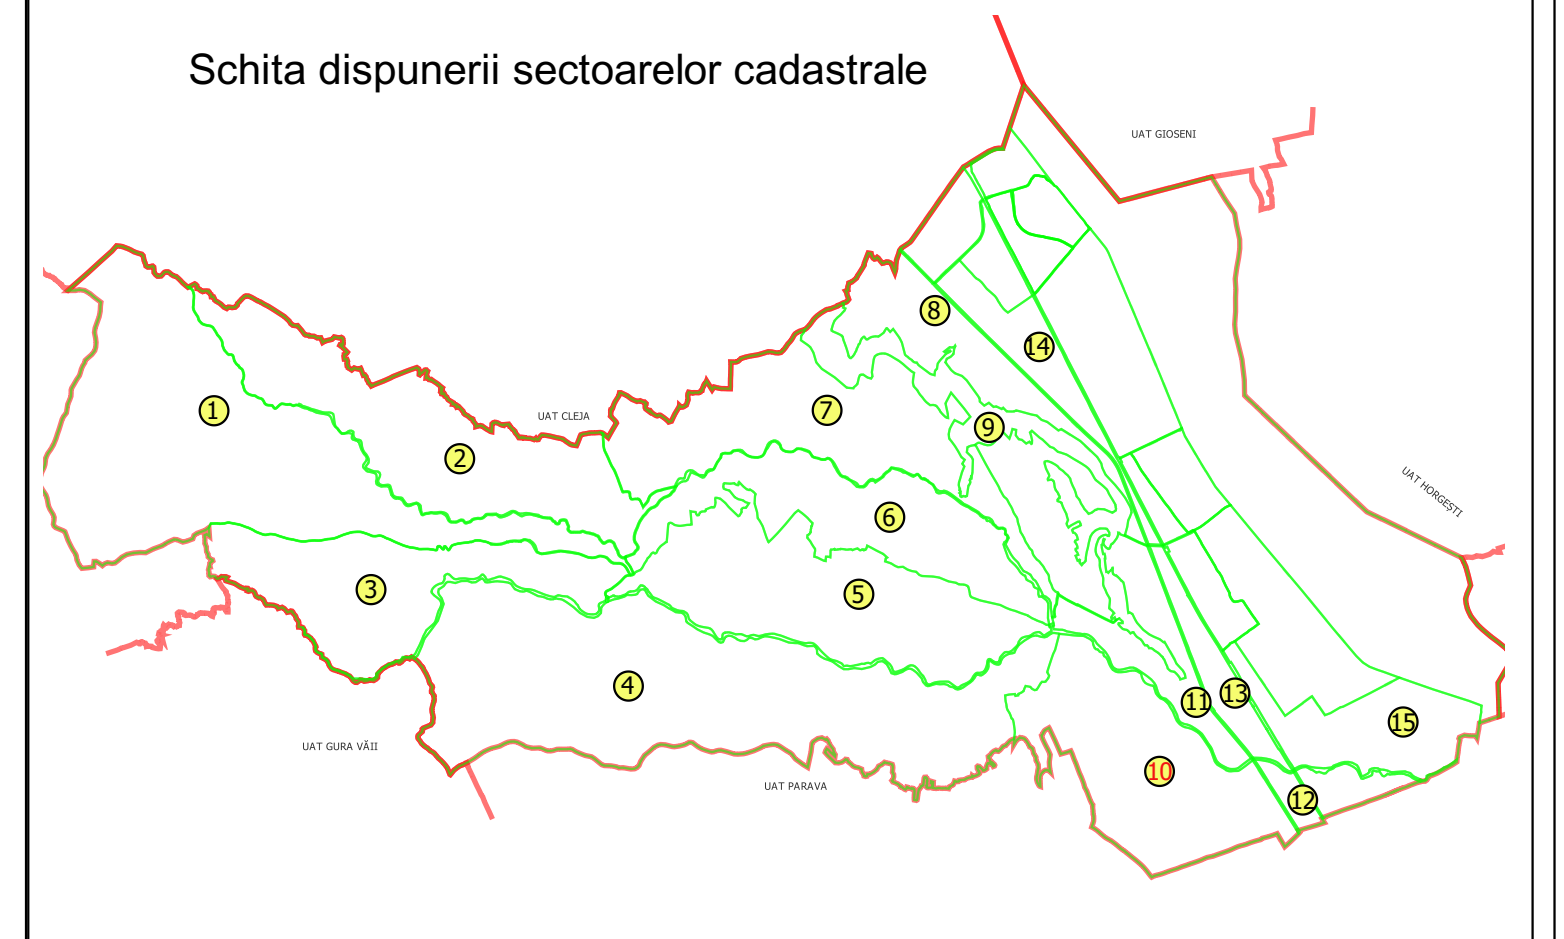

Plan Cadastral
 U.A.T. Racaciuni, Jud. Bacau
 Sector Cadastral Nr. 0
 Scara 1: 5000
 Sistem de proiectie stereografic 1970
 SPRE PUBLICARE
 Plansa nr. 3

Schita dispunerii sectoarelor cadastrale

Legenda :

	Limita U.A.T.
	Limita sector cadastral
	Limita imobil
	Limita constructie
	Limita intravilan
	ID imobil
	Nr. sector

INTOCMIT:
 SC GEOSILVA SRL
 FLORIN LACATUSU
 05.08.2022