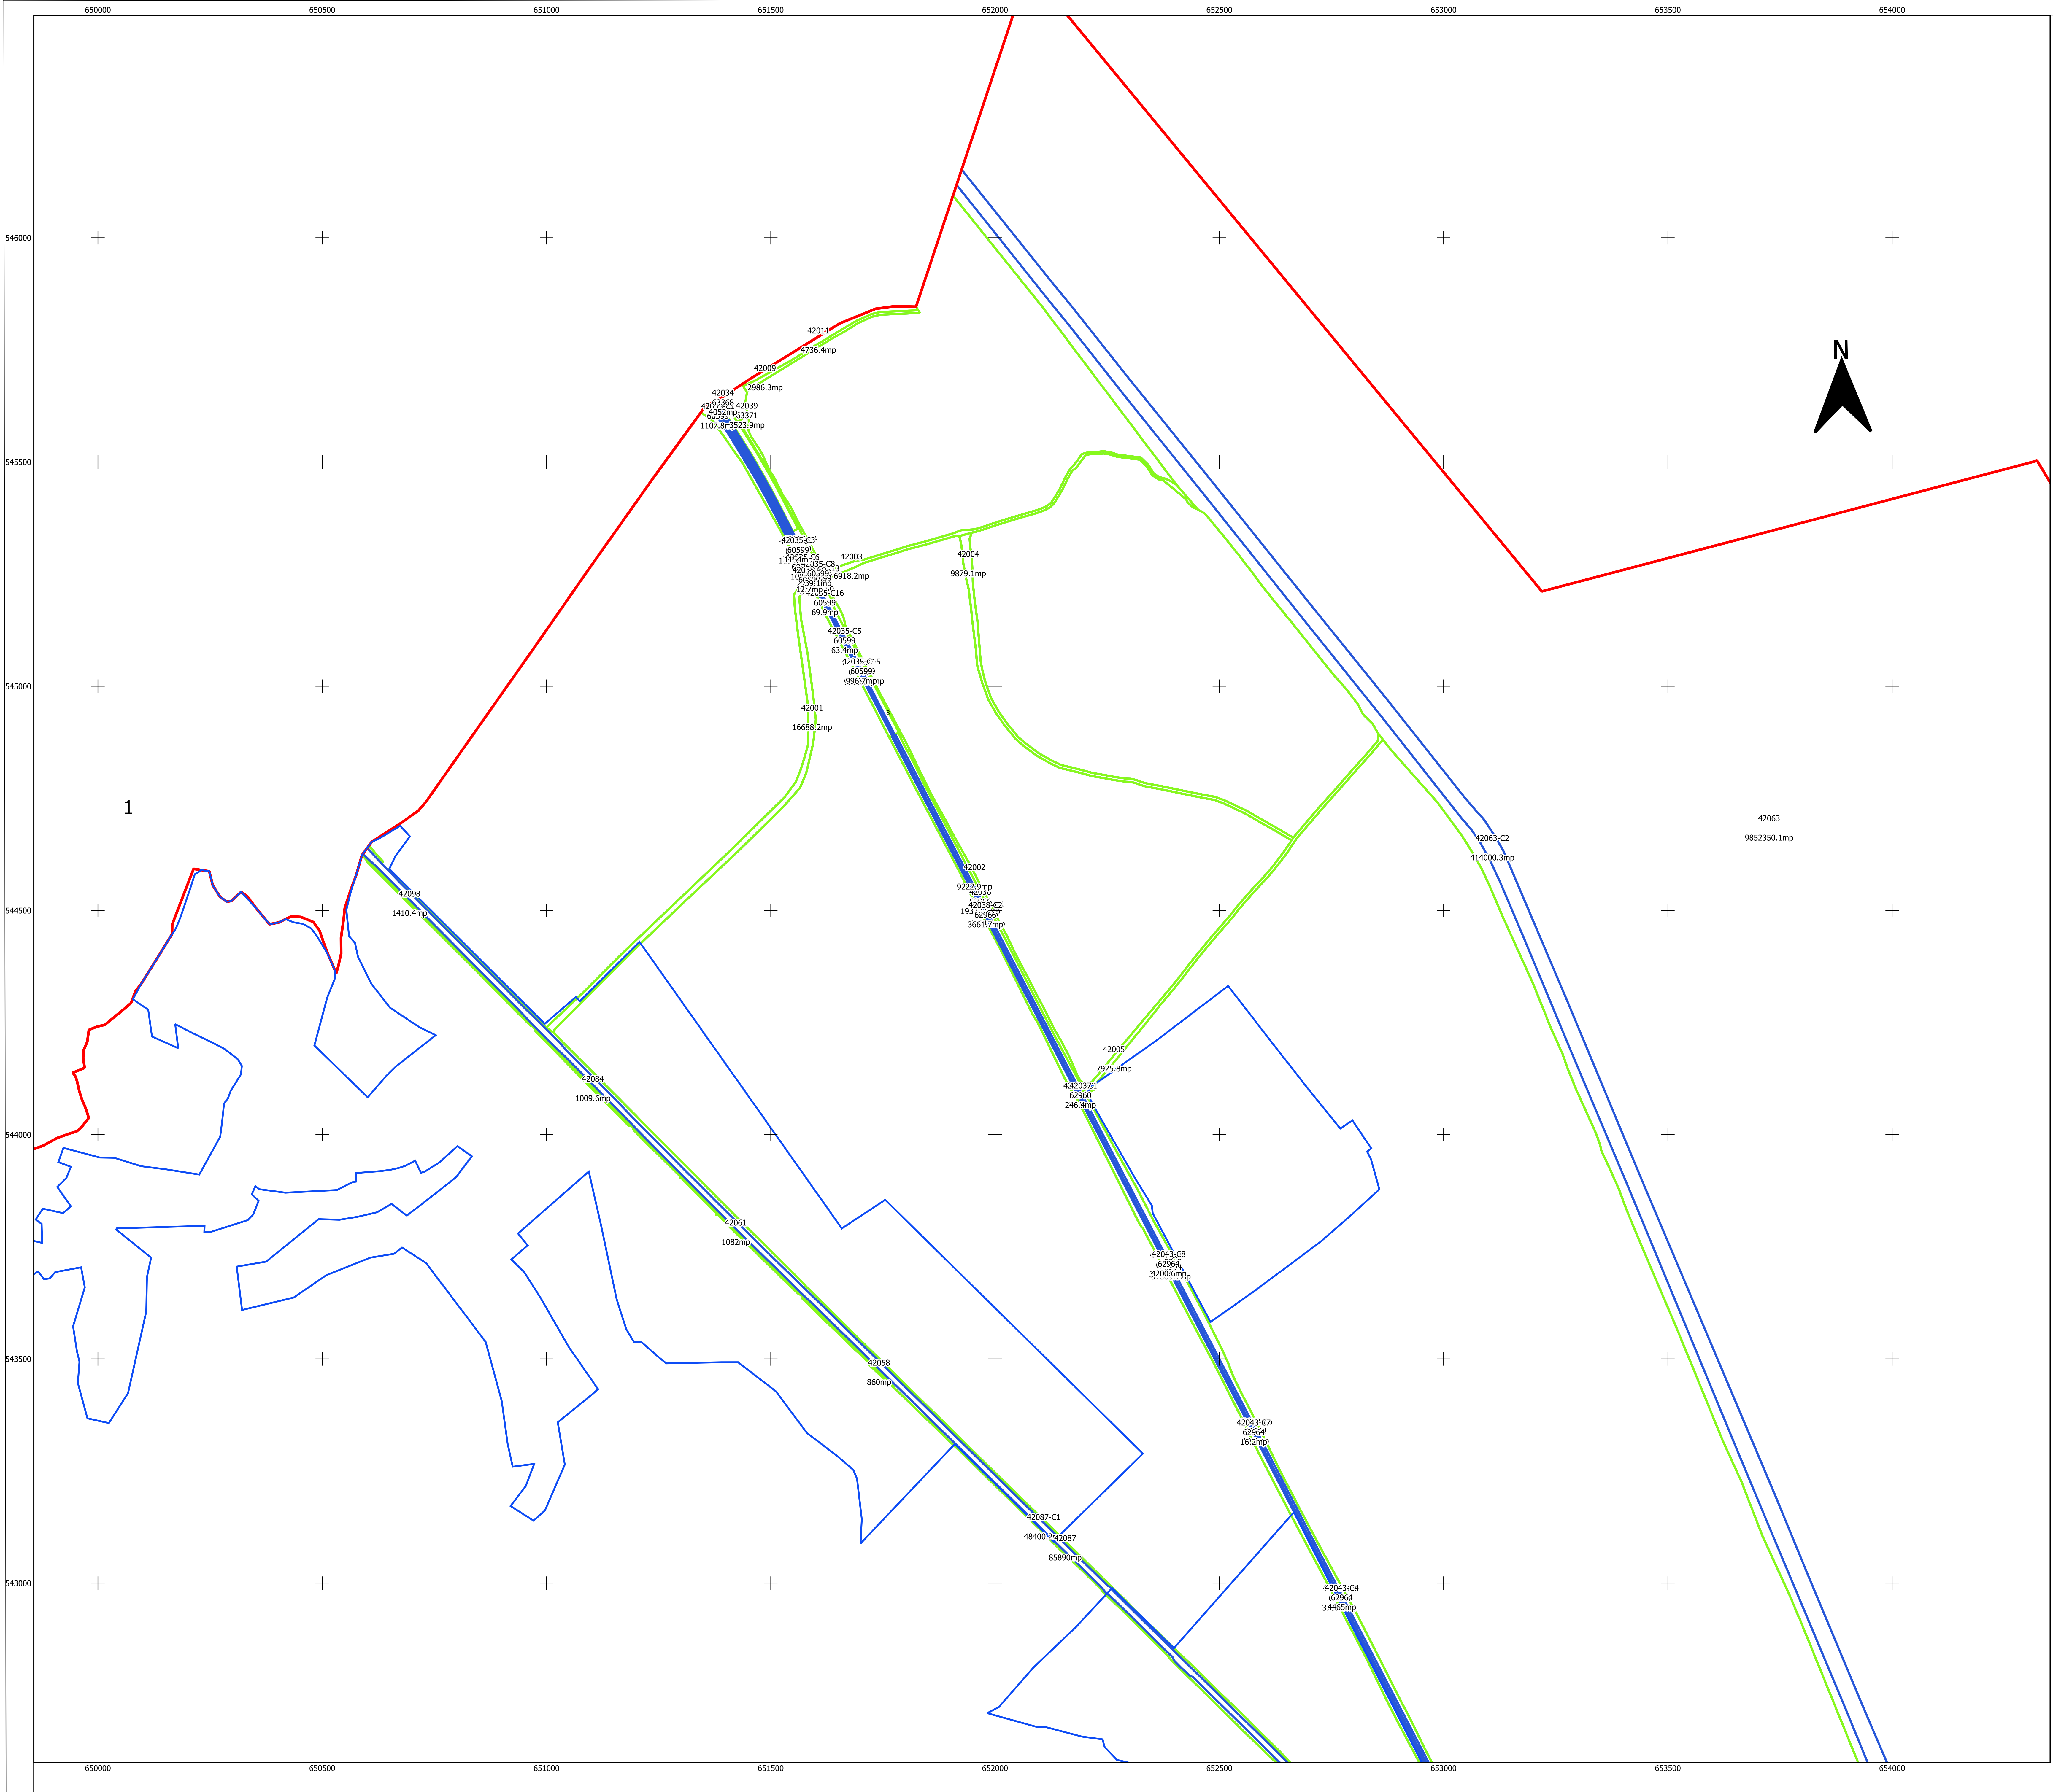

Plan Cadastral
 U.A.T. Racaciuni, Jud. Bacau
 Sector Cadastral Nr. 0
 Scara 1: 5000
 Sistem de proiectie stereografic 1970
 SPRE PUBLICARE
 Plansa nr. 3

Schita dispunerii sectoarelor cadastrale

Legenda :

	Limita U.A.T.
	Limita sector cadastral
	Limita imobil
	Limita constructie
	Limita intravilan
	ID imobil
	Nr. sector

INTOCMIT:
 SC GEOSILVA SRL
 FLORIN LACATUSU
 05.08.2022