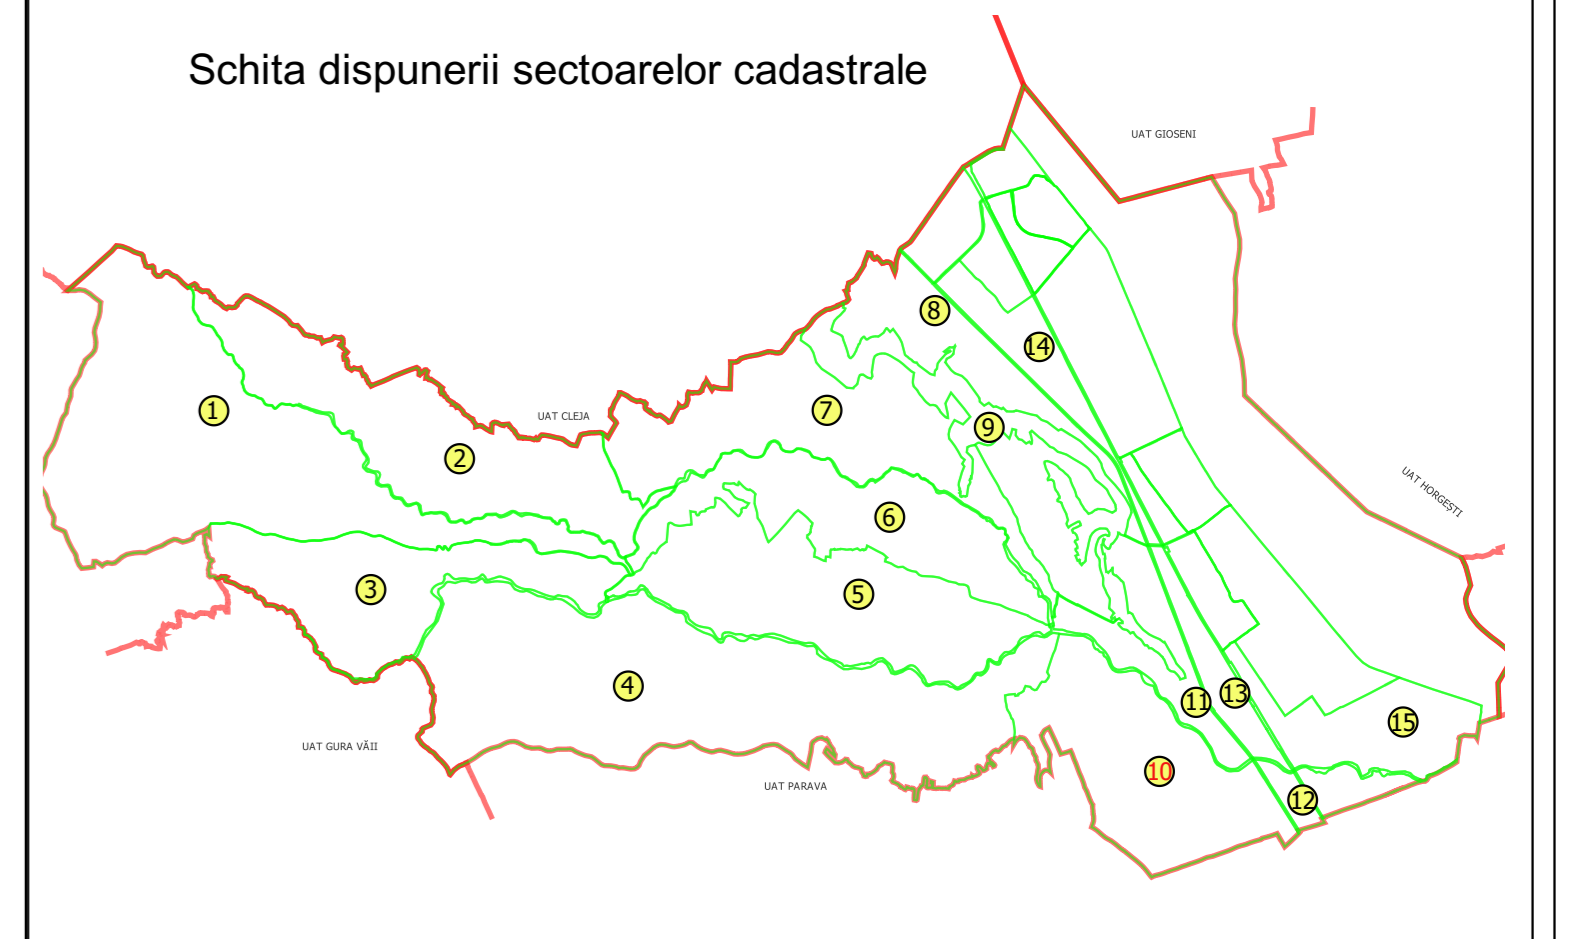

Plan Cadastral
U.A.T. Racaciuni, Jud. Bacau
Sector Cadastral Nr. 0
Scara 1: 5000
Sistem de proiectie stereografic 1970
SPRE PUBLICARE
Plansa nr. 4

Schita dispunerii sectoarelor cadastrale

Legenda :

	Limita U.A.T.
	Limita sector cadastral
	Limita imobil
	Limita constructie
	Limita intravilan
	ID imobil
	Nr. sector