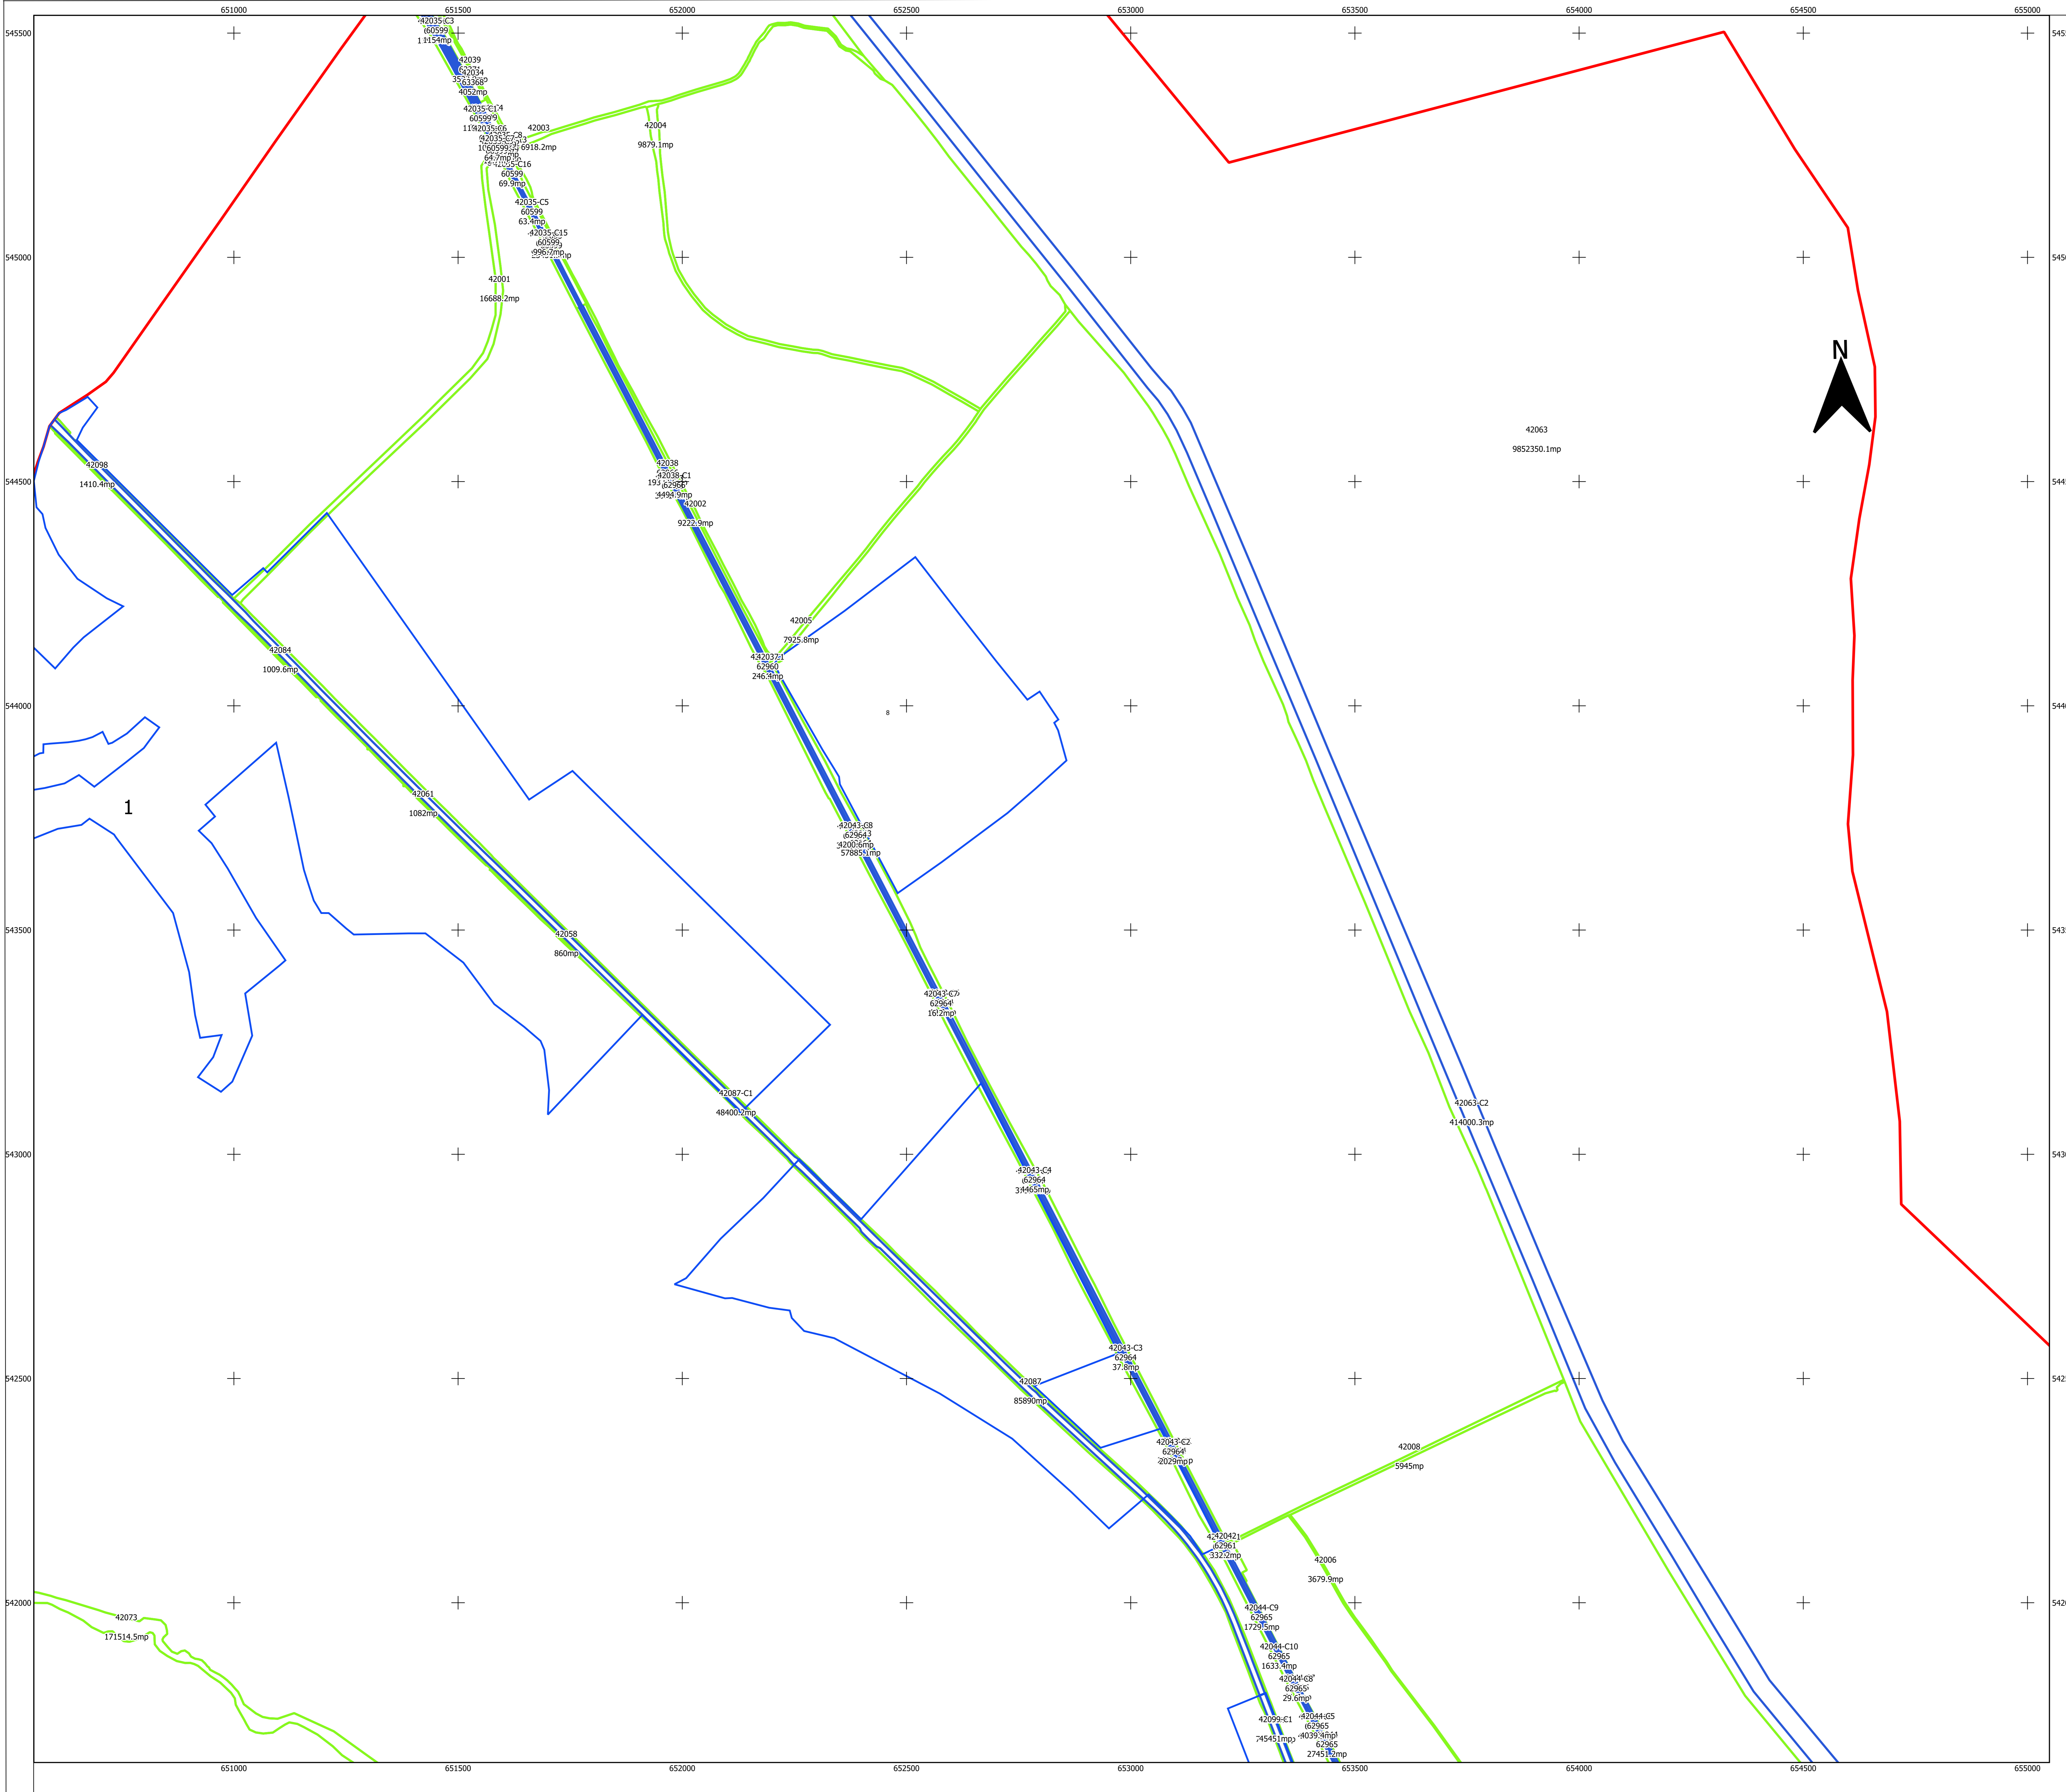

Plan Cadastral
U.A.T. Racaciuni, Jud. Bacau
Sector Cadastral Nr. 0
Scara 1: 5000
Sistem de proiectie stereografic 1970
SPRE PUBLICARE
Plansa nr. 4

Schita dispunerii sectoarelor cadastrale

Legenda :

	Limita U.A.T.
	Limita sector cadastral
	Limita imobil
	Limita constructie
	Limita intravilan
	ID imobil
	Nr. sector

INTOCMIT:
SC GEOSILVA SRL
FLORIN LACATUSU
05.08.2022