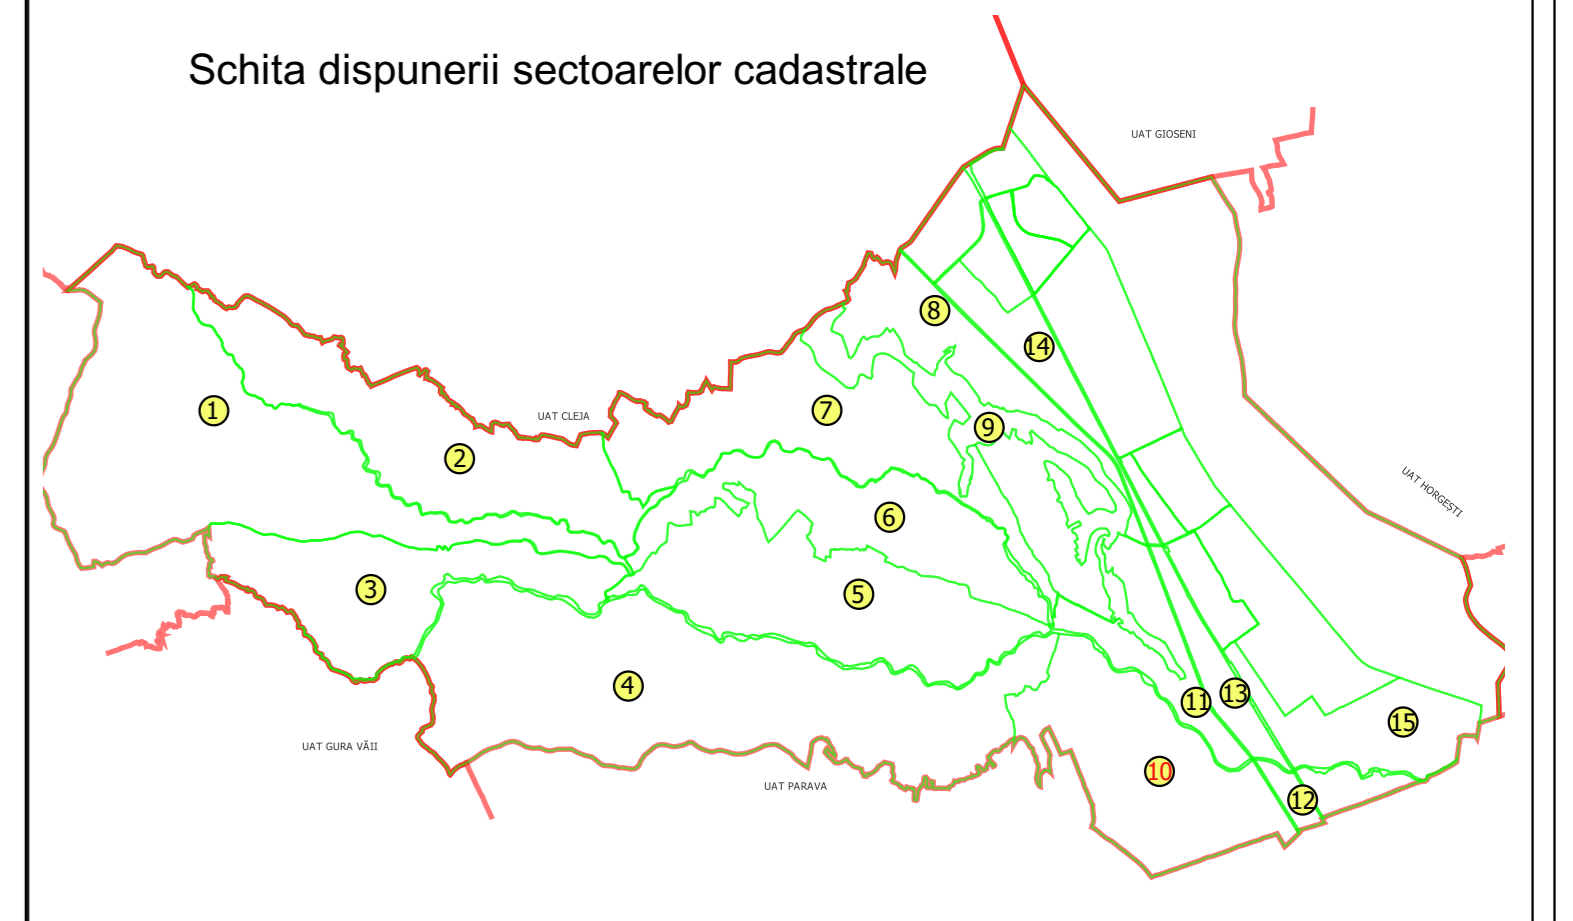

Plan Cadastral
U.A.T. Racaciuni, Jud. Bacau
Sector Cadastral Nr. 0
Scara 1: 5000
Sistem de proiectie stereografic 1970
SPRE PUBLICARE
Plansa nr. 6

Legenda :

	Limita U.A.T.
	Limita sector cadastral
	Limita imobil
	Limita constructie
	Limita intravilan
839	ID imobil
	Nr. sector

INTOCMIT:
SC GEOSILVA SRL
FLORIN LACATUSU
05.08.2022