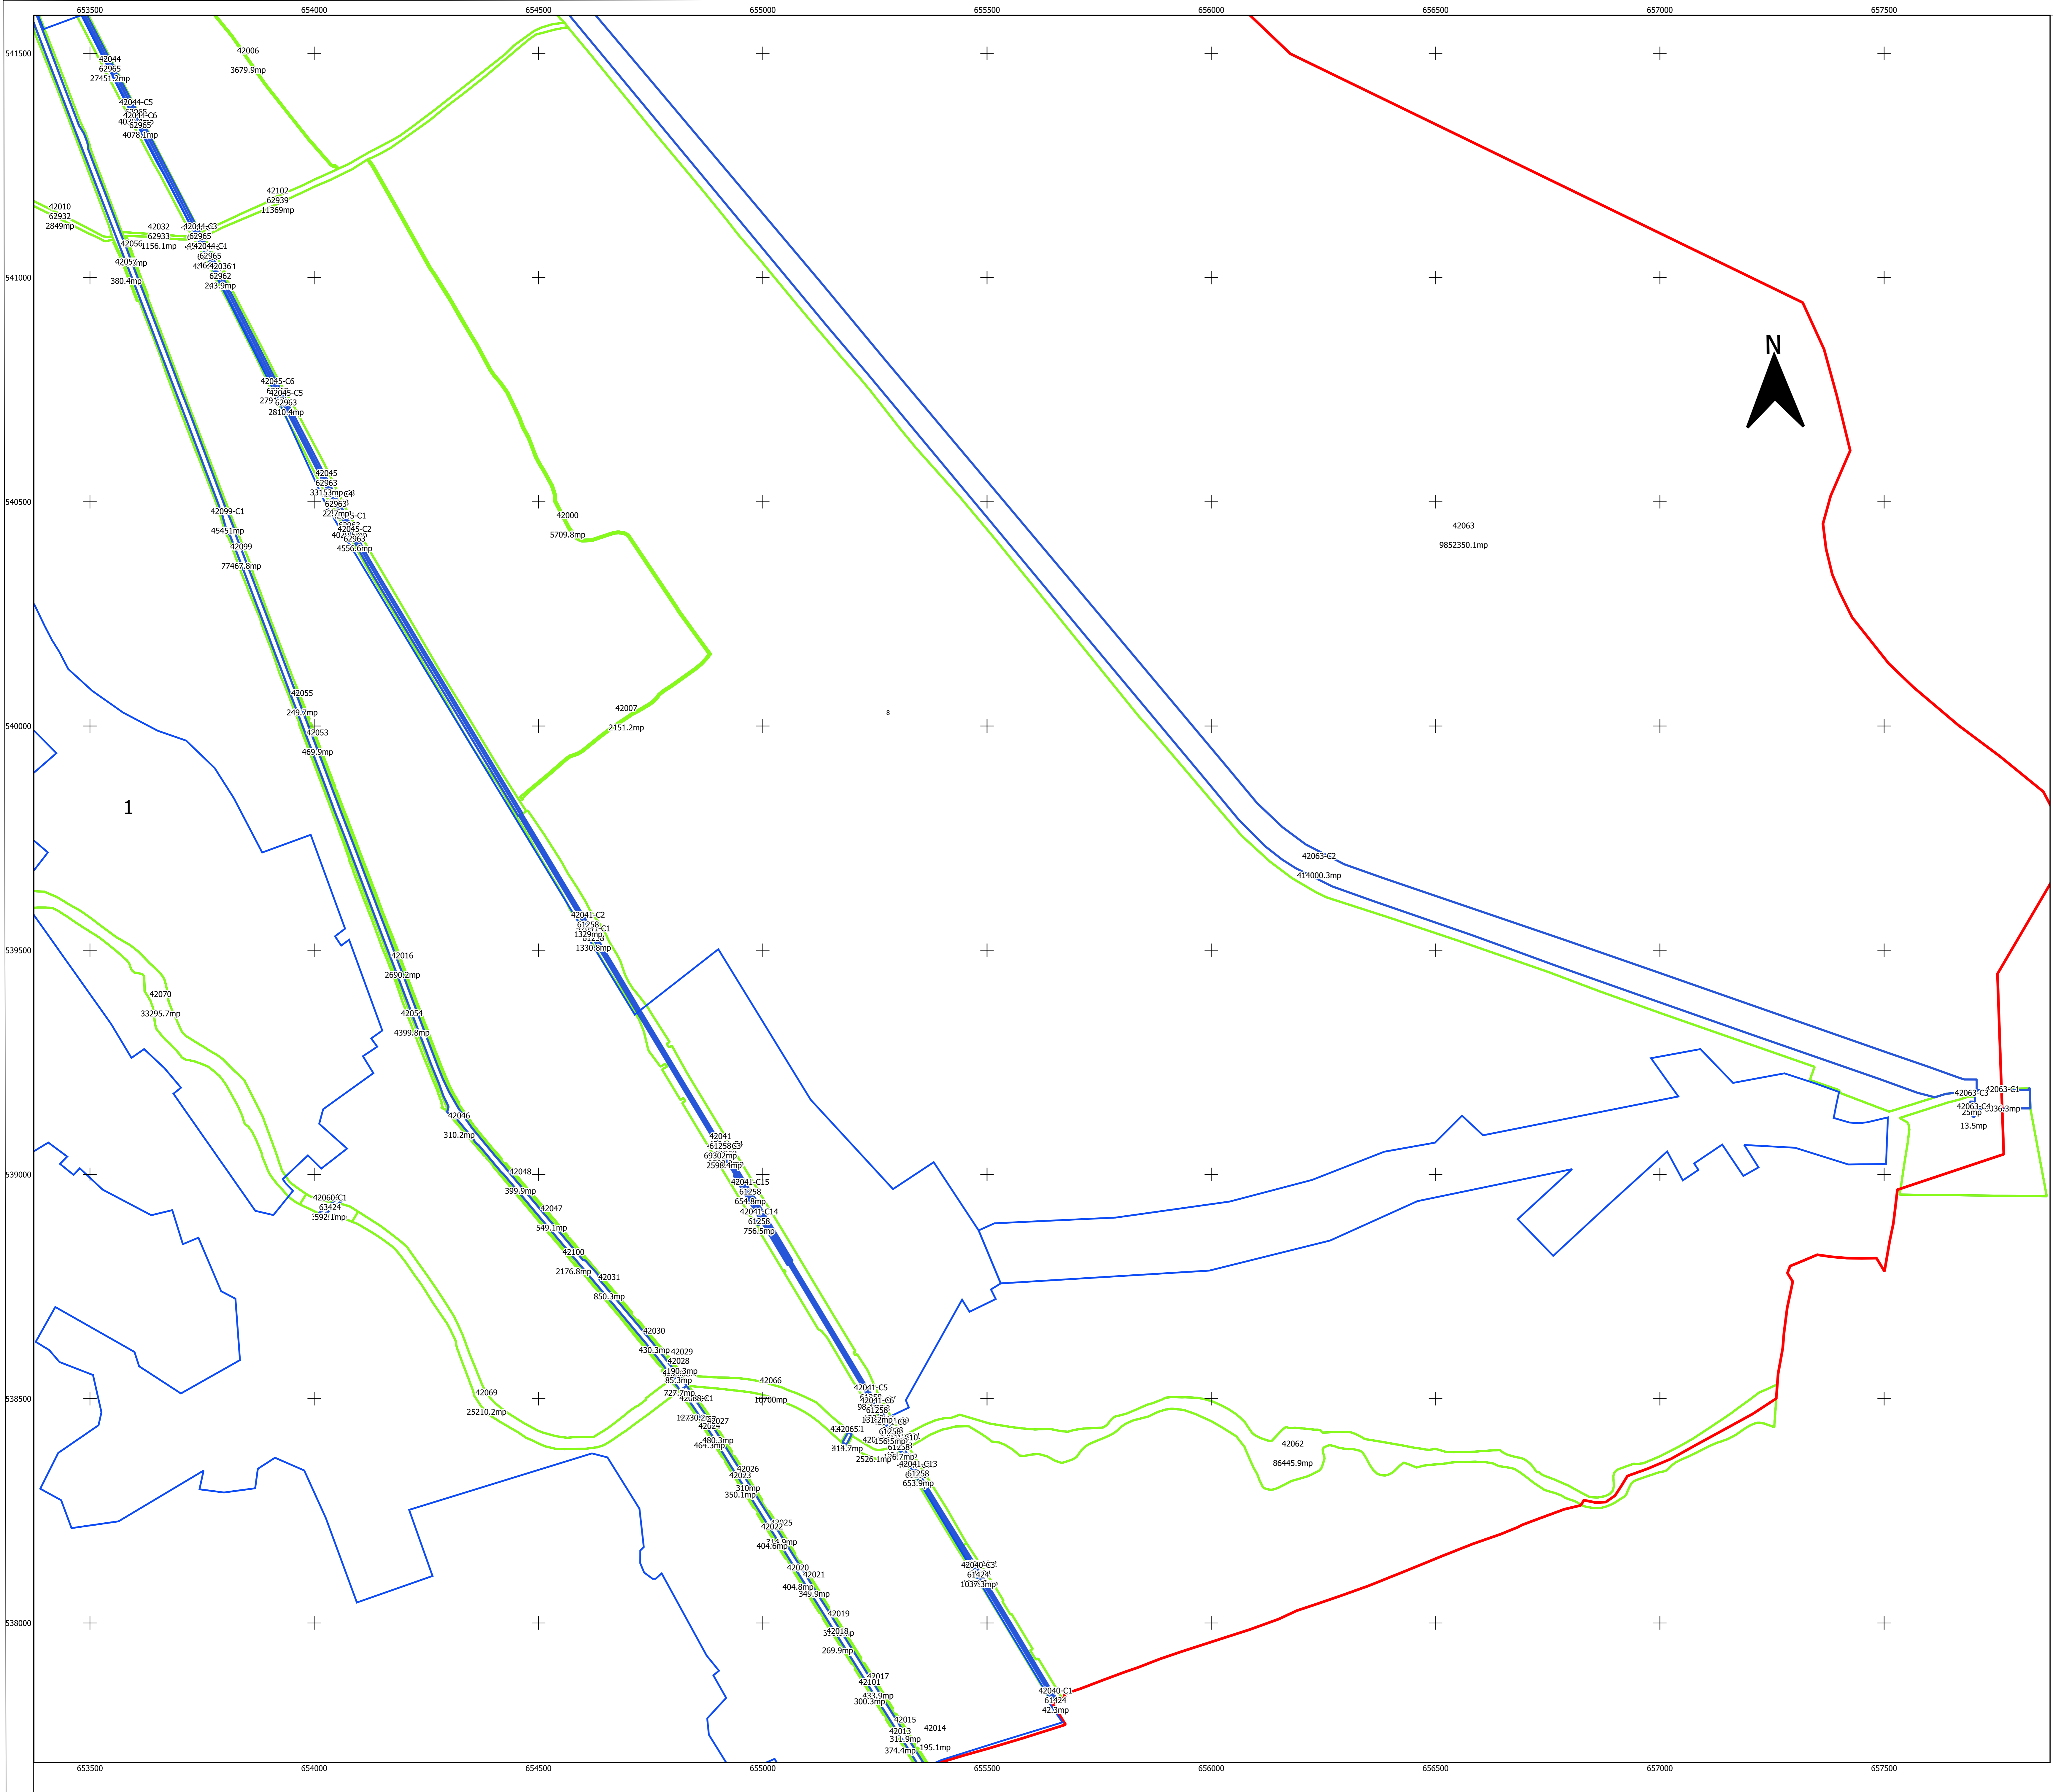

Plan Cadastral
U.A.T. Racaciuni, Jud. Bacau
Sector Cadastral Nr. 0
Scara 1: 5000
Sistem de proiectie stereografic 1970
SPRE PUBLICARE
Plansa nr. 6

Legenda :

	Limita U.A.T.
	Limita sector cadastral
	Limita imobil
	Limita constructie
	Limita intravilan
839	ID imobil
	Nr. sector

INTOCMIT:
SC GEOSILVA SRL
FLORIN LACATUSU
05.08.2022