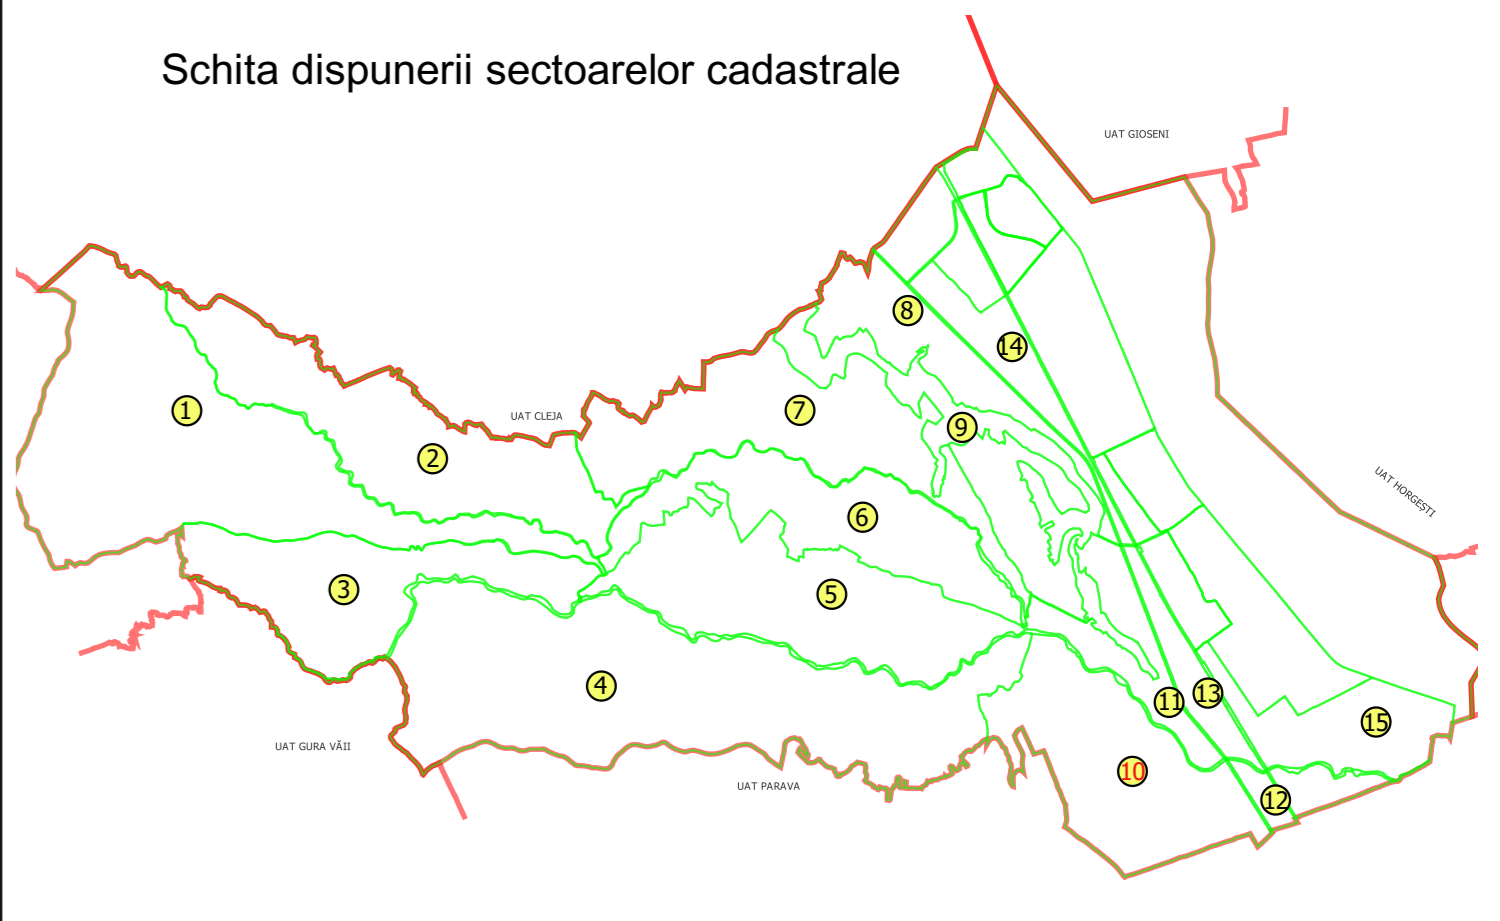

Plan Cadastral
U.A.T. Racaciuni, Jud. Bacau
Sector Cadastral Nr. 0
Scara 1: 5000
Sistem de proiectie stereografic 1970
SPRE PUBLICARE
Plansa nr. 7

Legenda :

	Limita U.A.T.
	Limita sector cadastral
	Limita imobil
	Limita constructie
	Limita intravilan
	ID imobil
	Nr. sector

INTOCMIT:
SC GEOSILVA SRL
FLORIN LACATUSU
05.08.2022