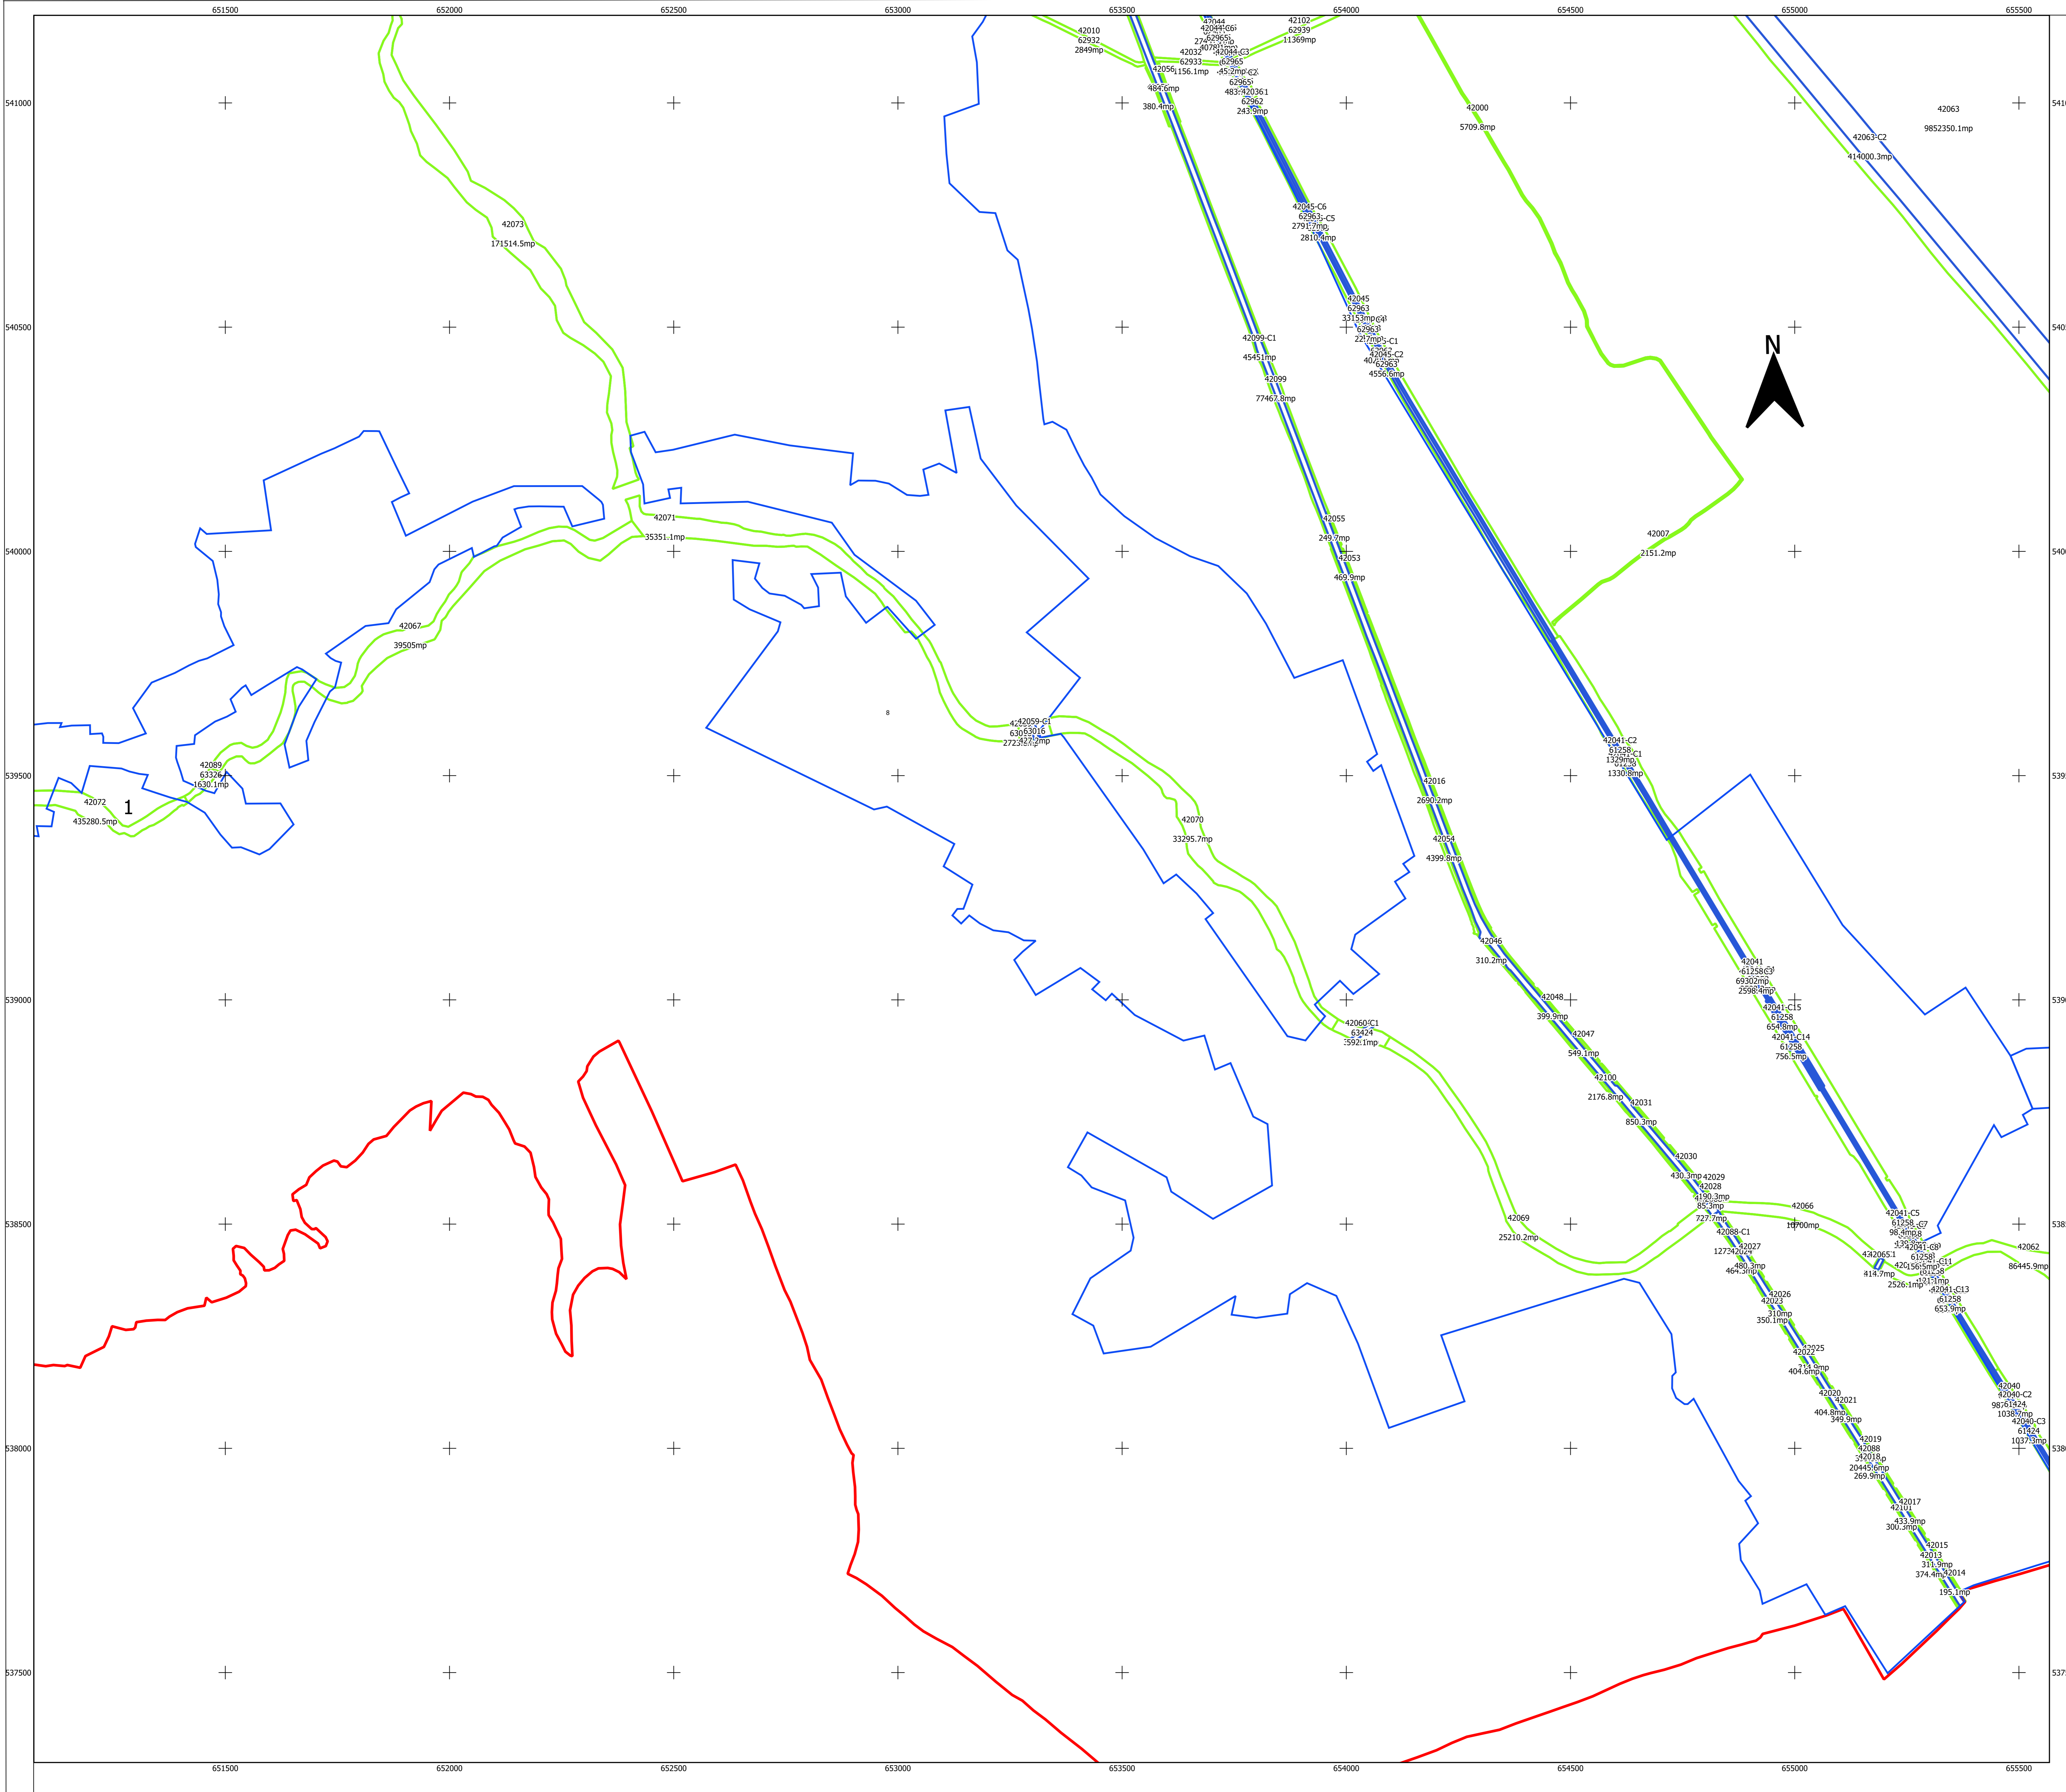

Plan Cadastral
U.A.T. Racaciuni, Jud. Bacau
Sector Cadastral Nr. 0
Scara 1: 5000
Sistem de proiectie stereografic 1970
SPRE PUBLICARE
Plansa nr. 7

Legenda :

	Limita U.A.T.
	Limita sector cadastral
	Limita imobil
	Limita constructie
	Limita intravilan
	ID imobil
	Nr. sector

INTOCMIT:
SC GEOSILVA SRL
FLORIN LACATUSU
05.08.2022