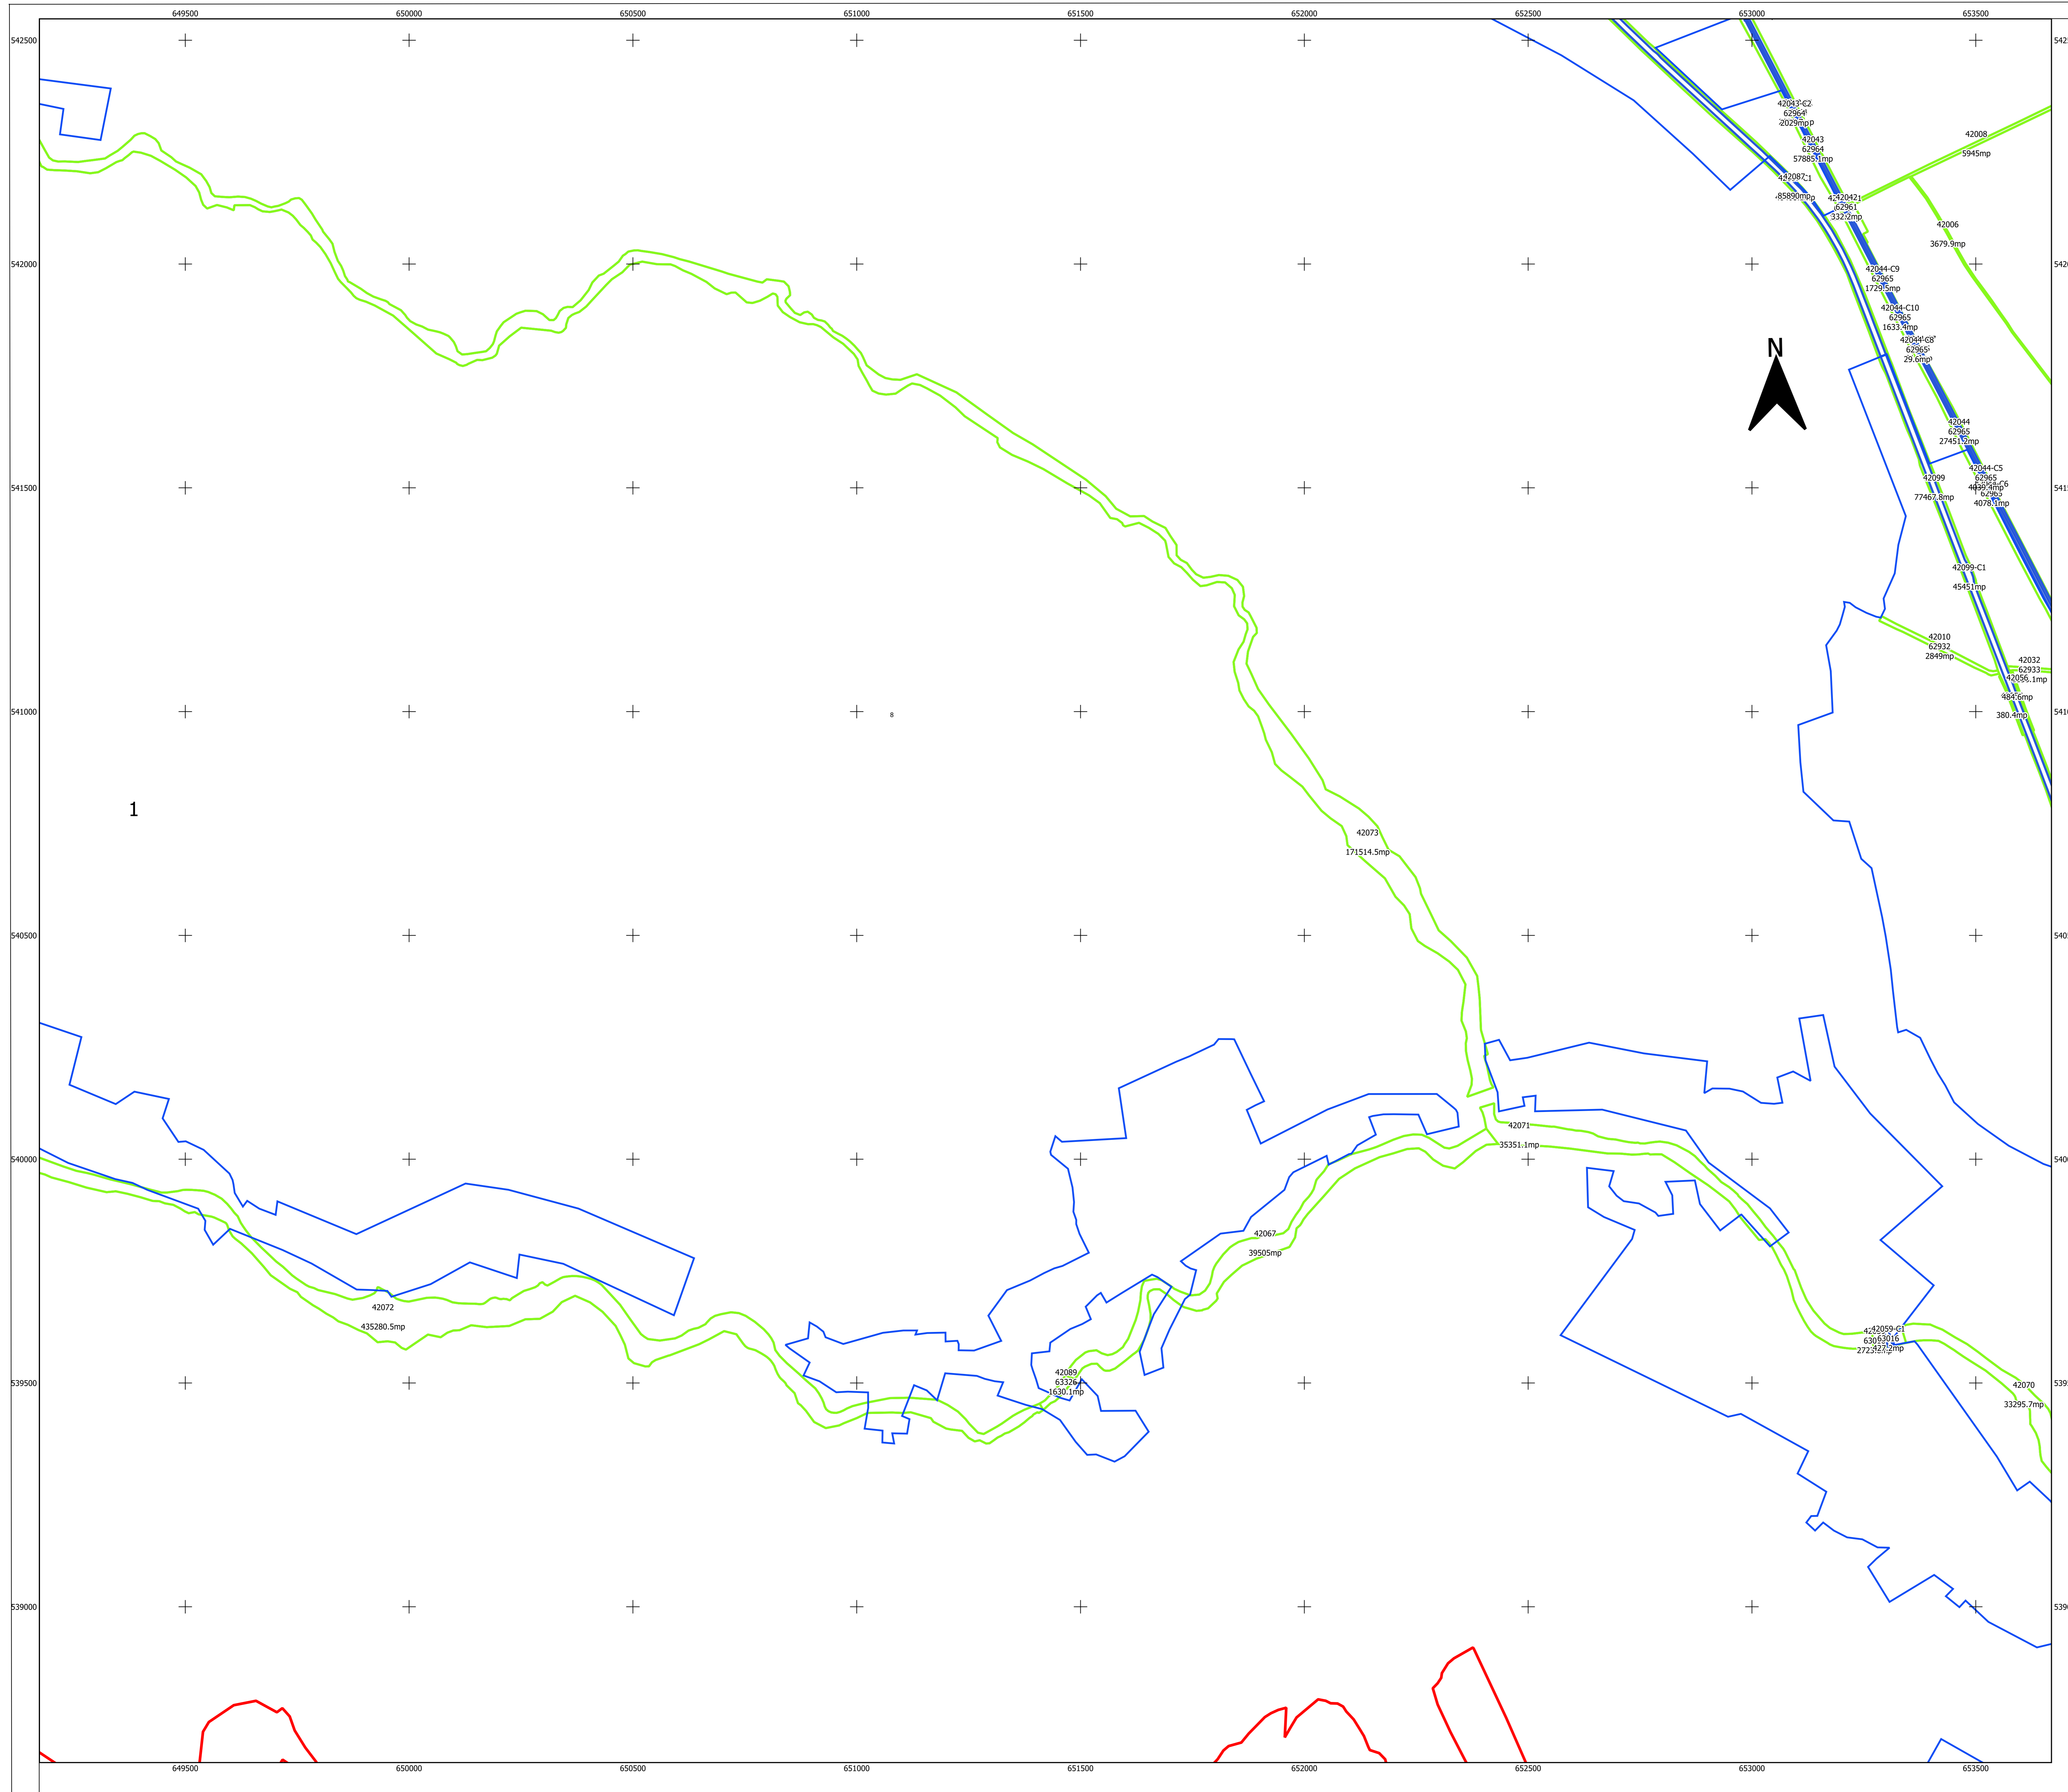

**Plan Cadastral**  
**U.A.T. Racaciuni, Jud. Bacau**  
**Sector Cadastral Nr. 0**  
**Scara 1: 5000**  
**Sistem de proiectie stereografic 1970**  
**SPRE PUBLICARE**  
**Plansa nr. 8**

**Legenda :**

	Limita U.A.T.
	Limita sector cadastral
	Limita imobil
	Limita constructie
	Limita intravilan
	ID imobil
	Nr. sector

**INTOCMIT:**  
**SC GEOSILVA SRL**  
**FLORIN LACATUSU**  
**05.08.2022**