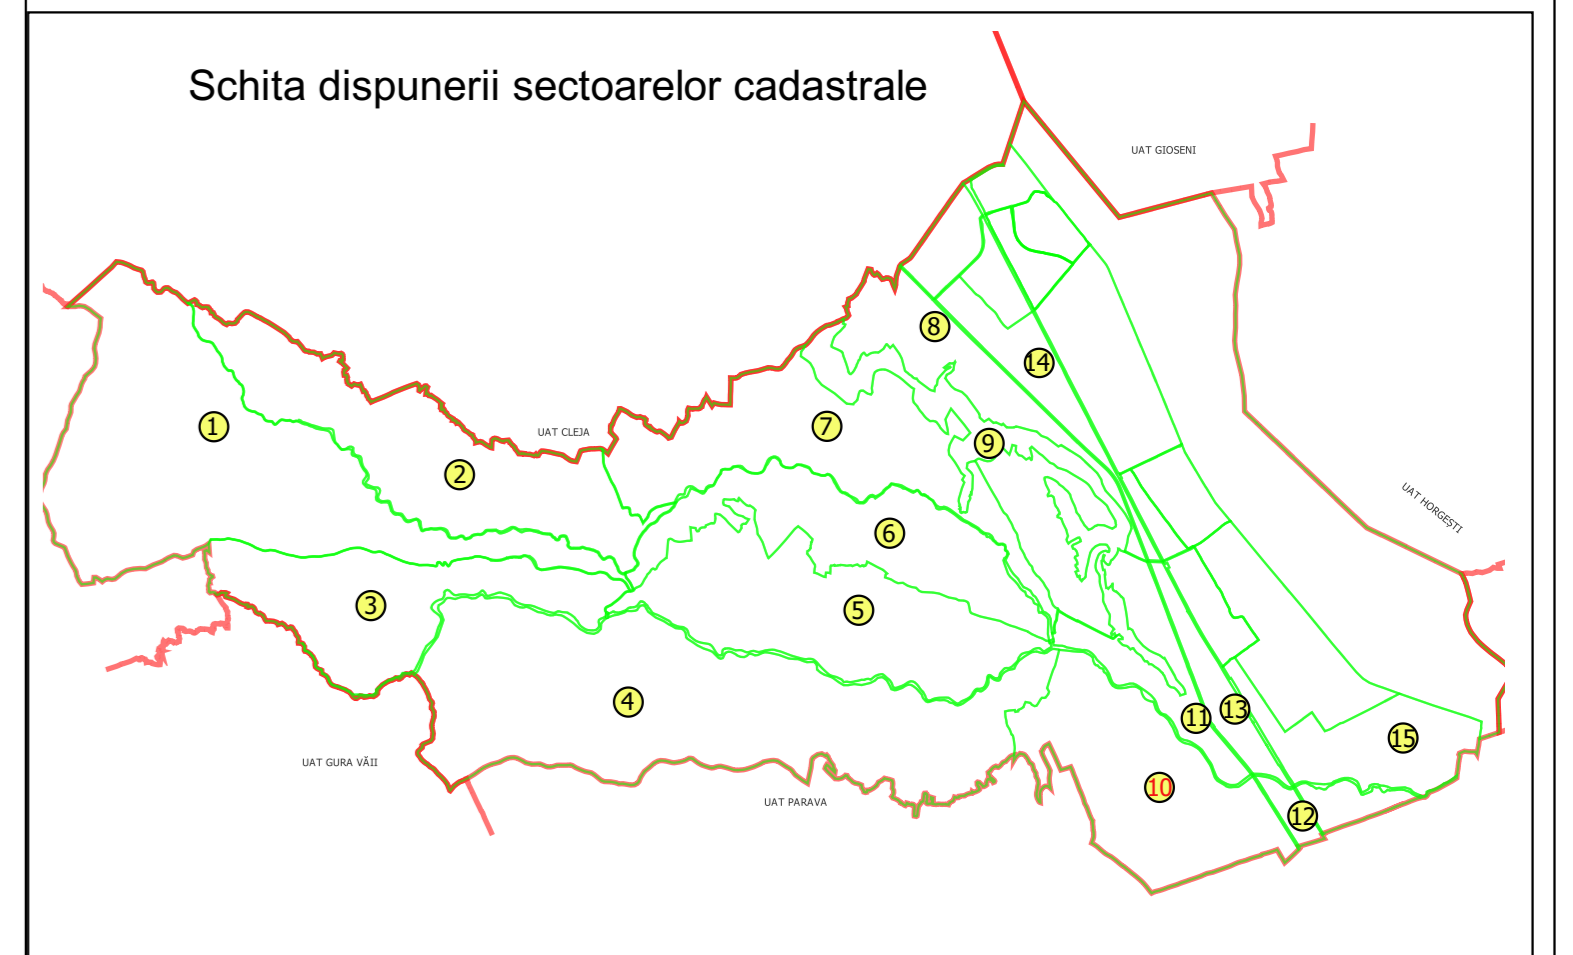

**Plan Cadastral**  
**U.A.T. Racaciuni, Jud. Bacau**  
**Sector Cadastral Nr. 0**  
**Scara 1: 5000**  
**Sistem de proiectie stereografic 1970**  
**SPRE PUBLICARE**  
**Plansa nr. 8**

**Legenda :**

	Limita U.A.T.
	Limita sector cadastral
	Limita imobil
	Limita constructie
	Limita intravilan
	ID imobil
	Nr. sector

**INTOCMIT:**  
**SC GEOSILVA SRL**  
**FLORIN LACATUSU**  
**05.08.2022**