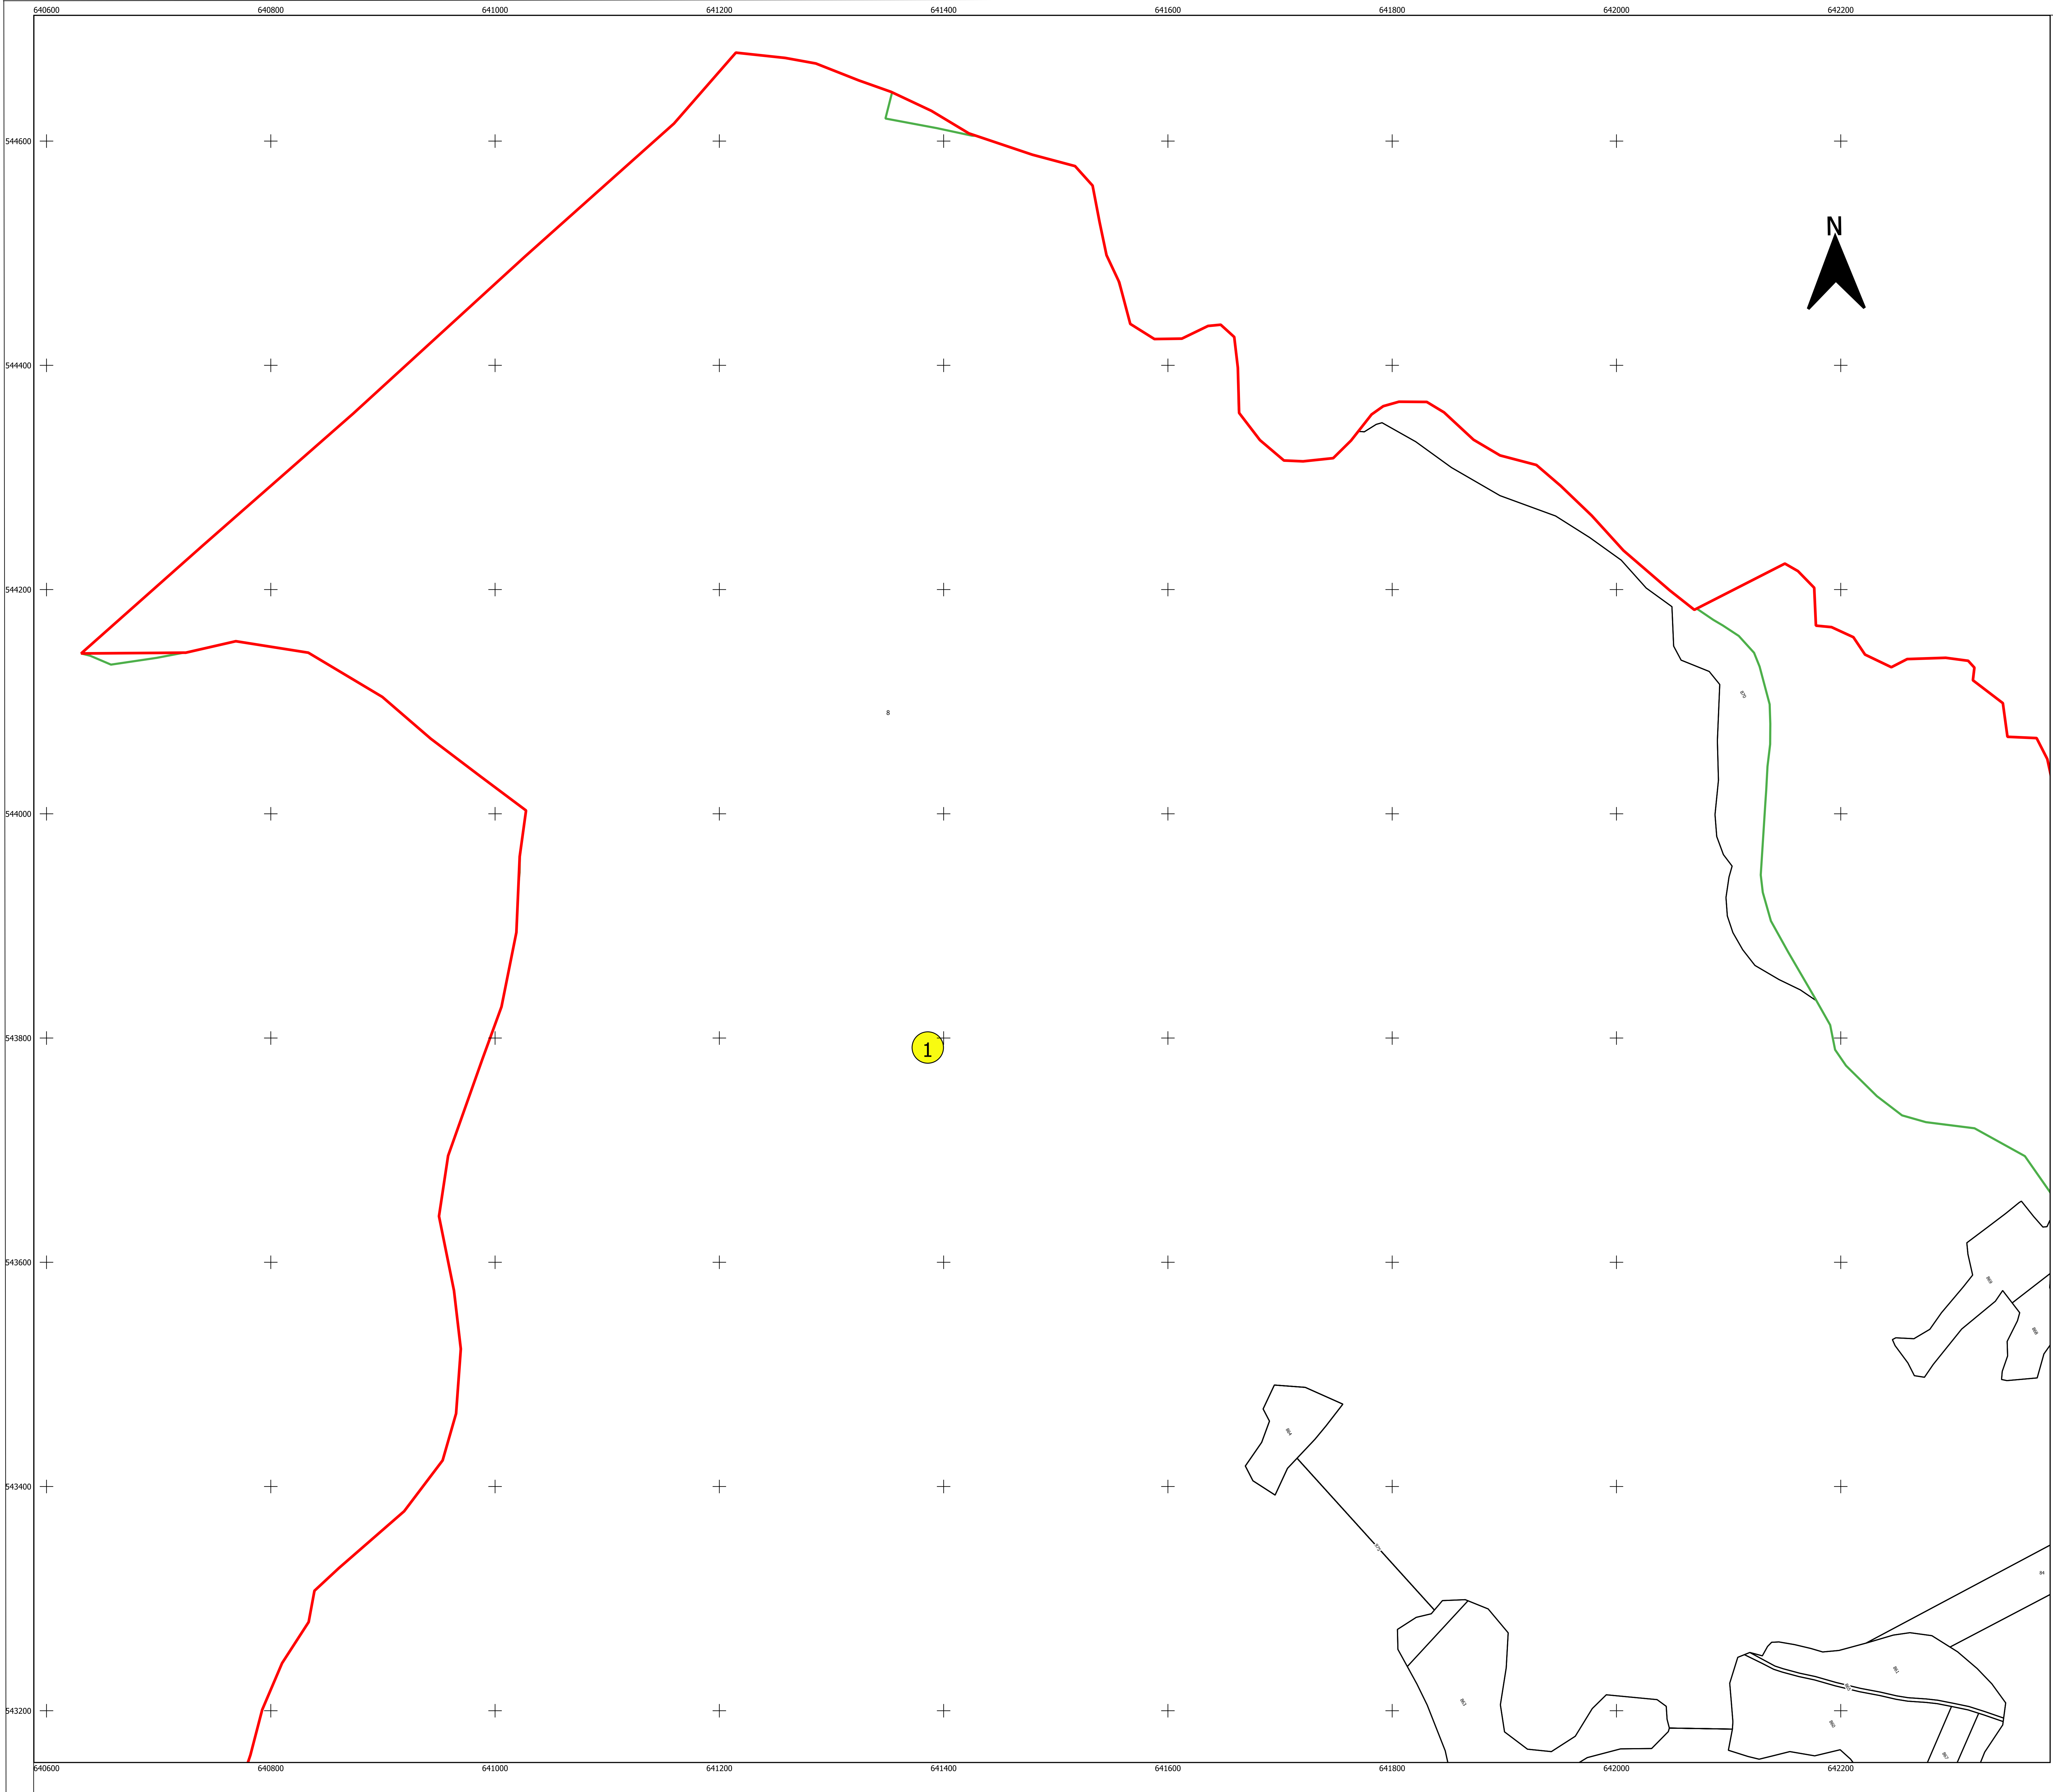

Plan Cadastral
U.A.T. Racaciuni, Jud. Bacau
Sector Cadastral Nr. 1
Scara 1: 2000
Sistem de proiectie stereografic 1970
SPRE PUBLICARE
Plansa nr. 1

Legenda :

	Limita U.A.T.
	Limita sector cadastral
	Limita imobil
	Limita constructie
	Limita intravilan
864	ID imobil
	Nr. sector