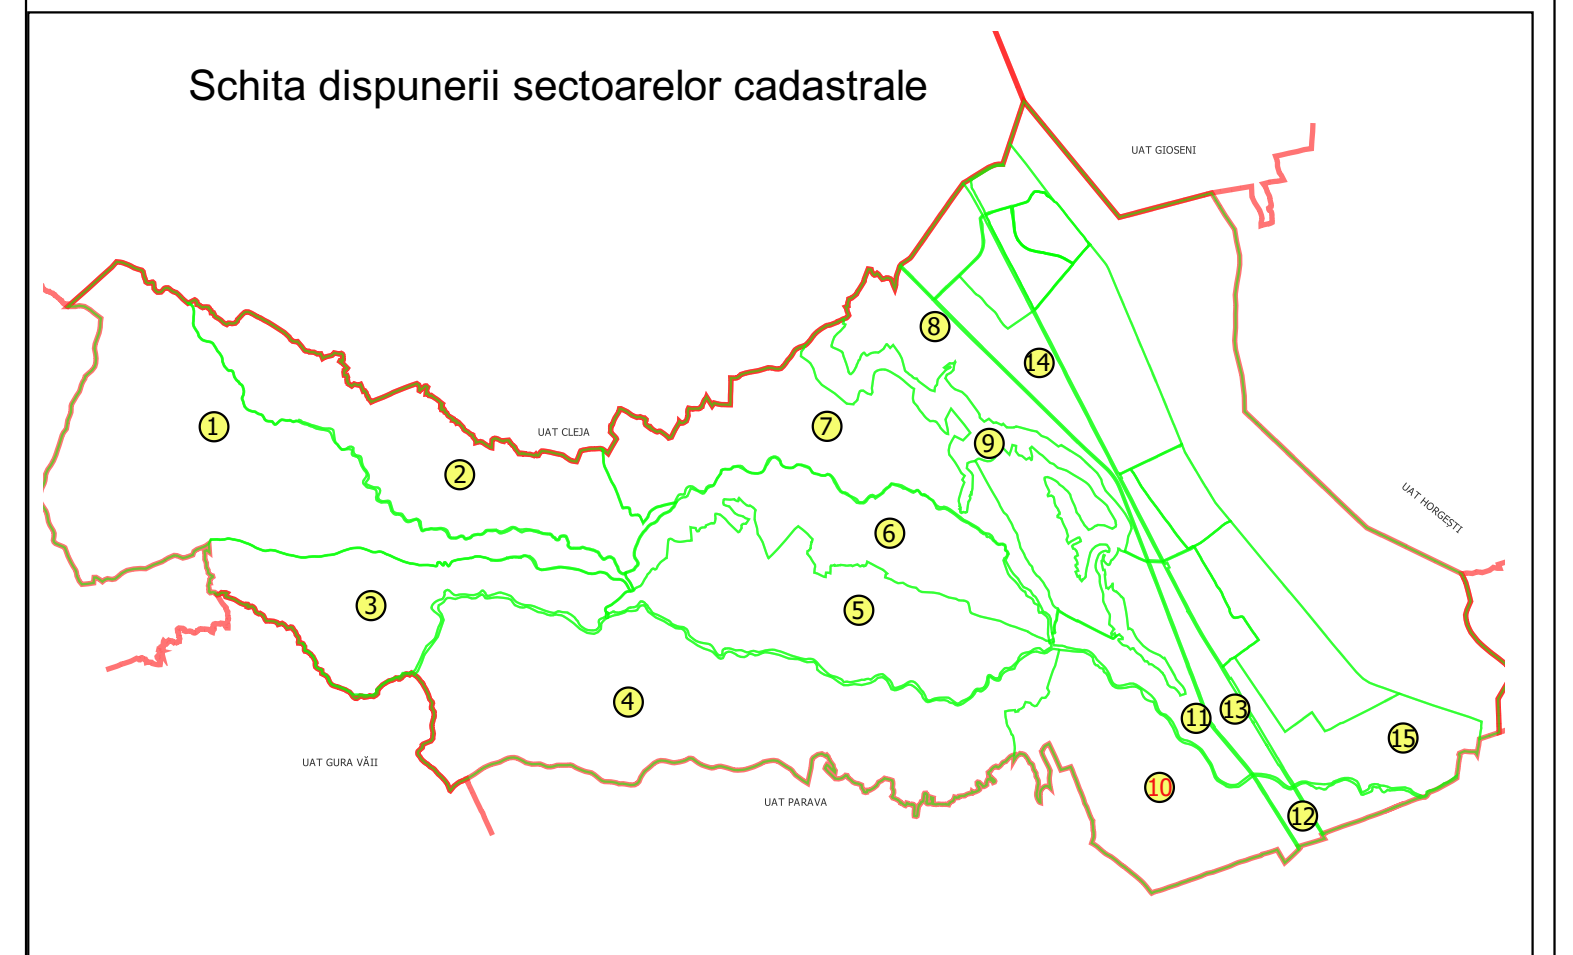

Plan Cadastral
U.A.T. Racaciuni, Jud. Bacau
Sector Cadastral Nr. 1
Scara 1: 2000
Sistem de proiectie stereografic 1970
SPRE PUBLICARE
Plansa nr. 1

Legenda :

	Limita U.A.T.
	Limita sector cadastral
	Limita imobil
	Limita constructie
	Limita intravilan
864	ID imobil
	Nr. sector