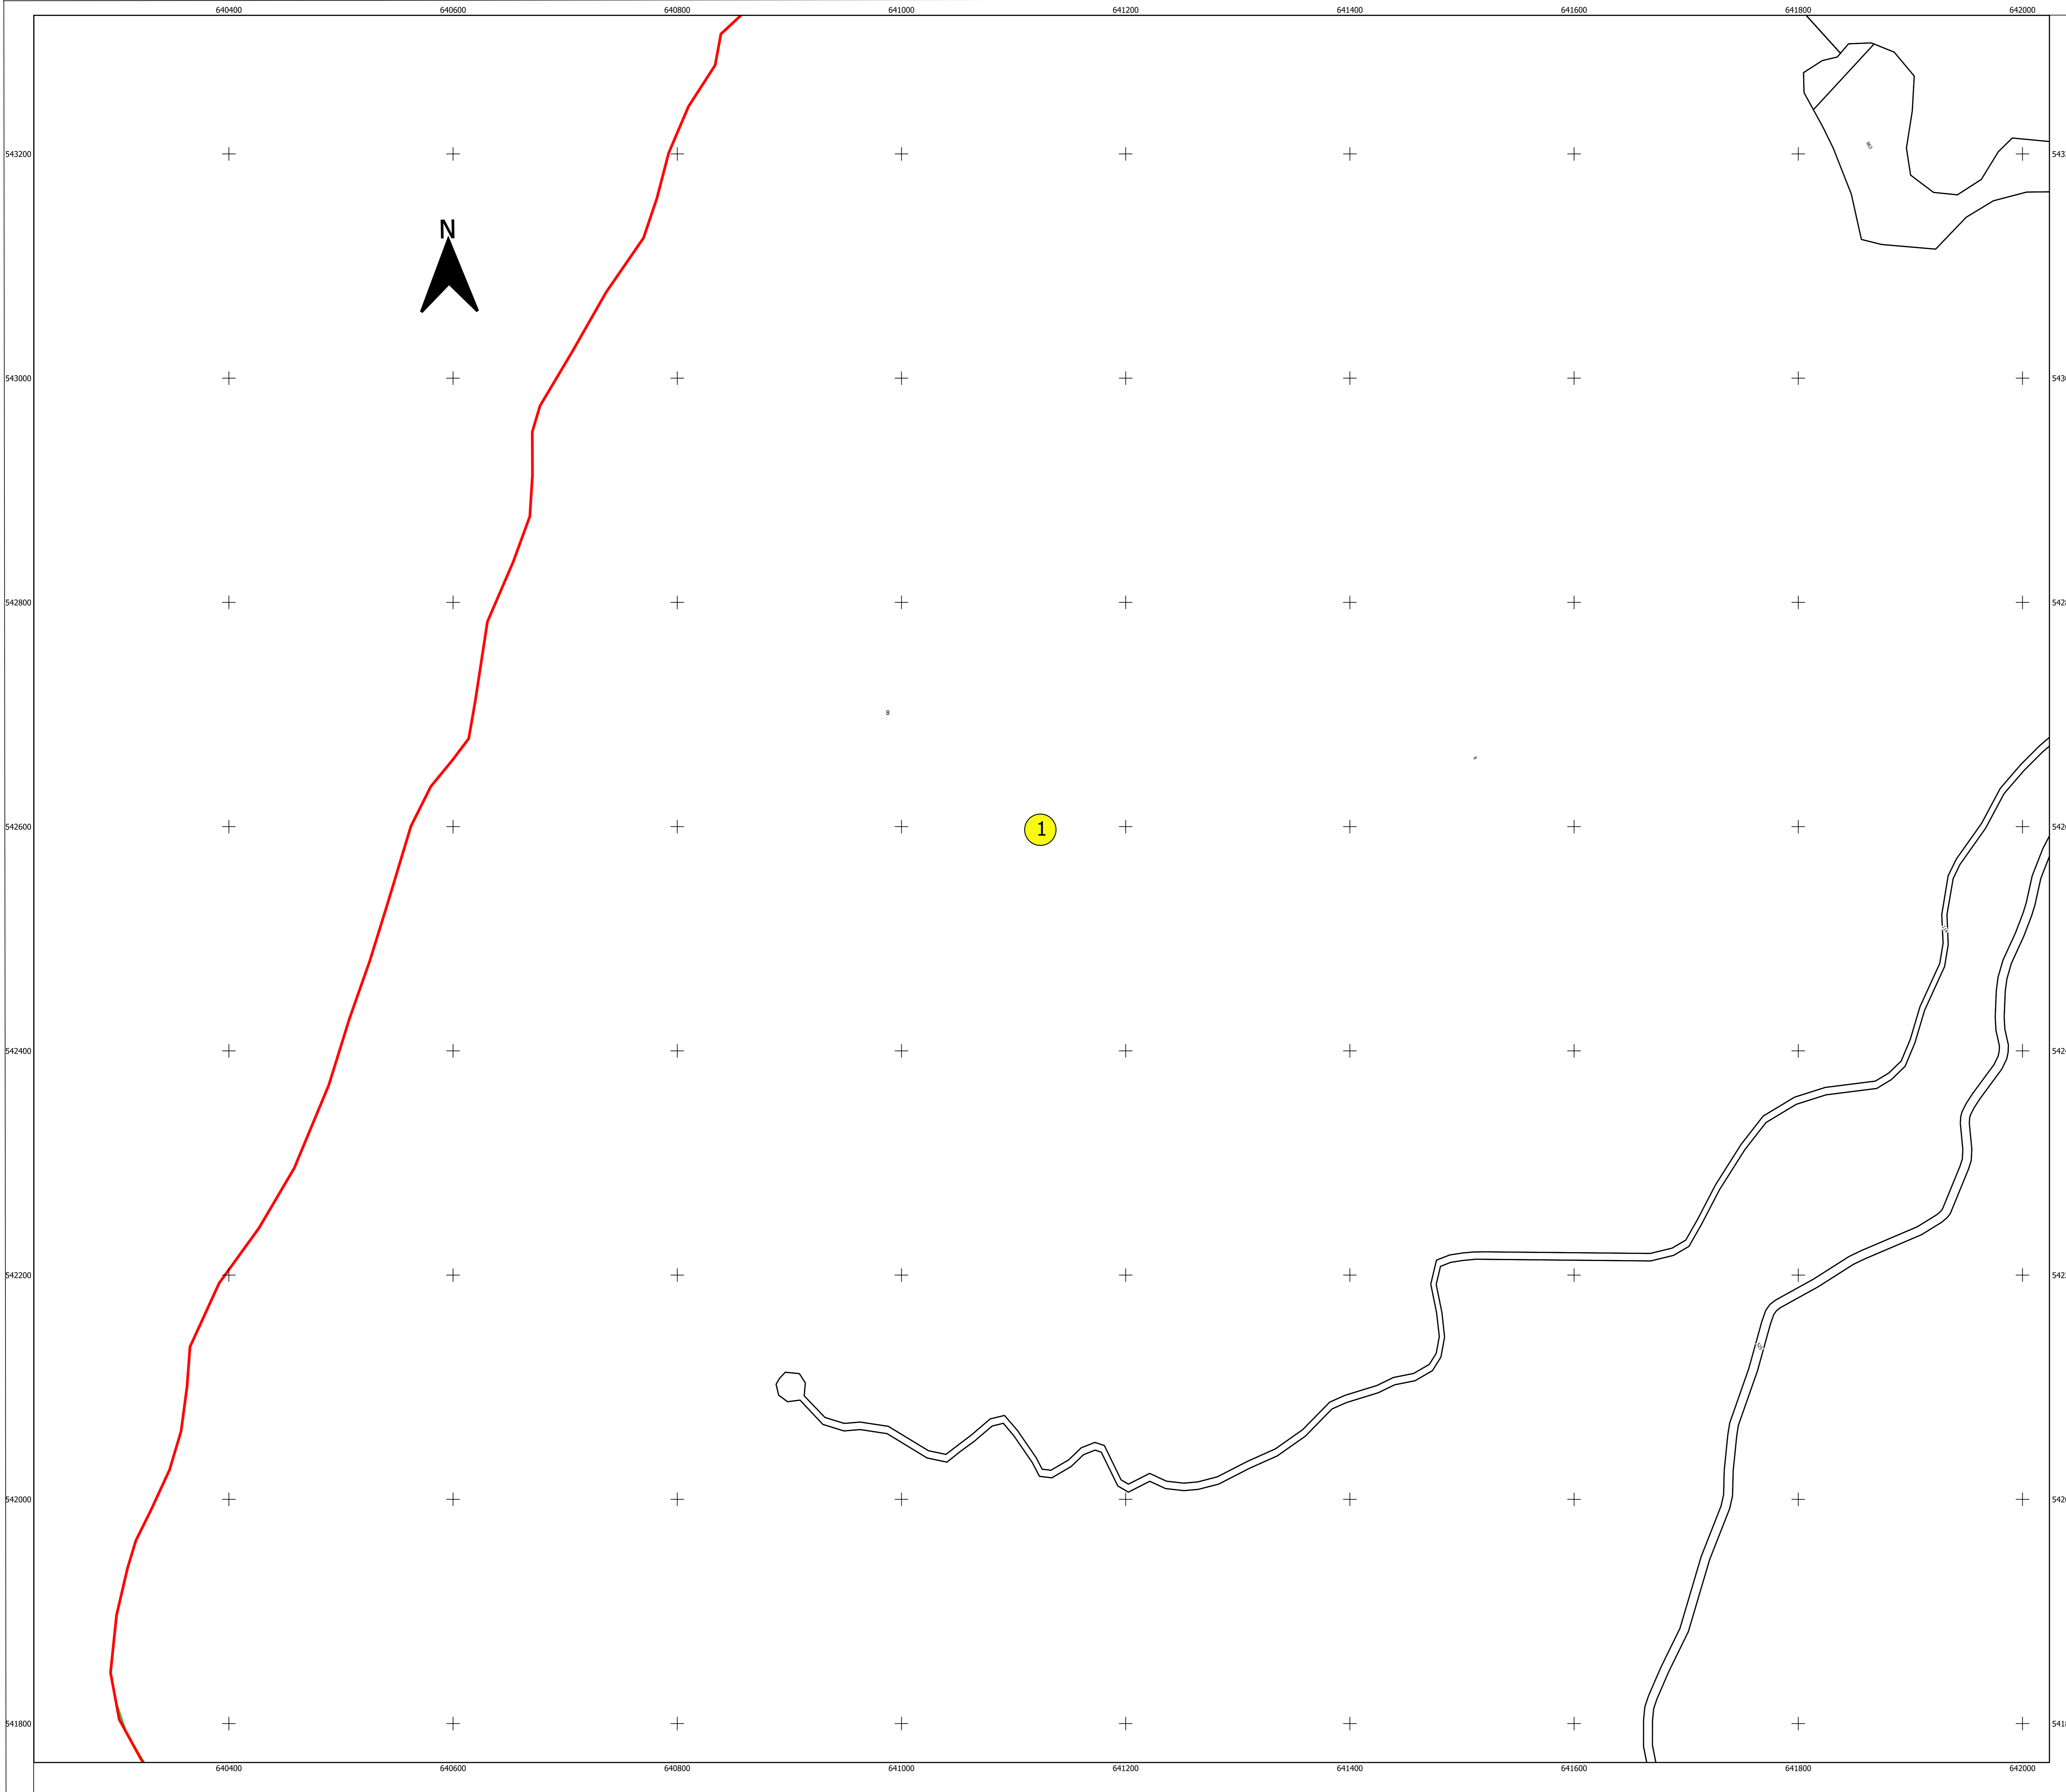

Plan Cadastral
U.A.T. Racaciuni, Jud. Bacau
Sector Cadastral Nr. 1
Scara 1: 2000
Sistem de proiectie stereografic 1970
SPRE PUBLICARE
Plansa nr. 2

Legenda :

	Limita U.A.T.
	Limita sector cadastral
	Limita imobil
	Limita constructie
	Limita intravilan
864	ID imobil
	Nr. sector