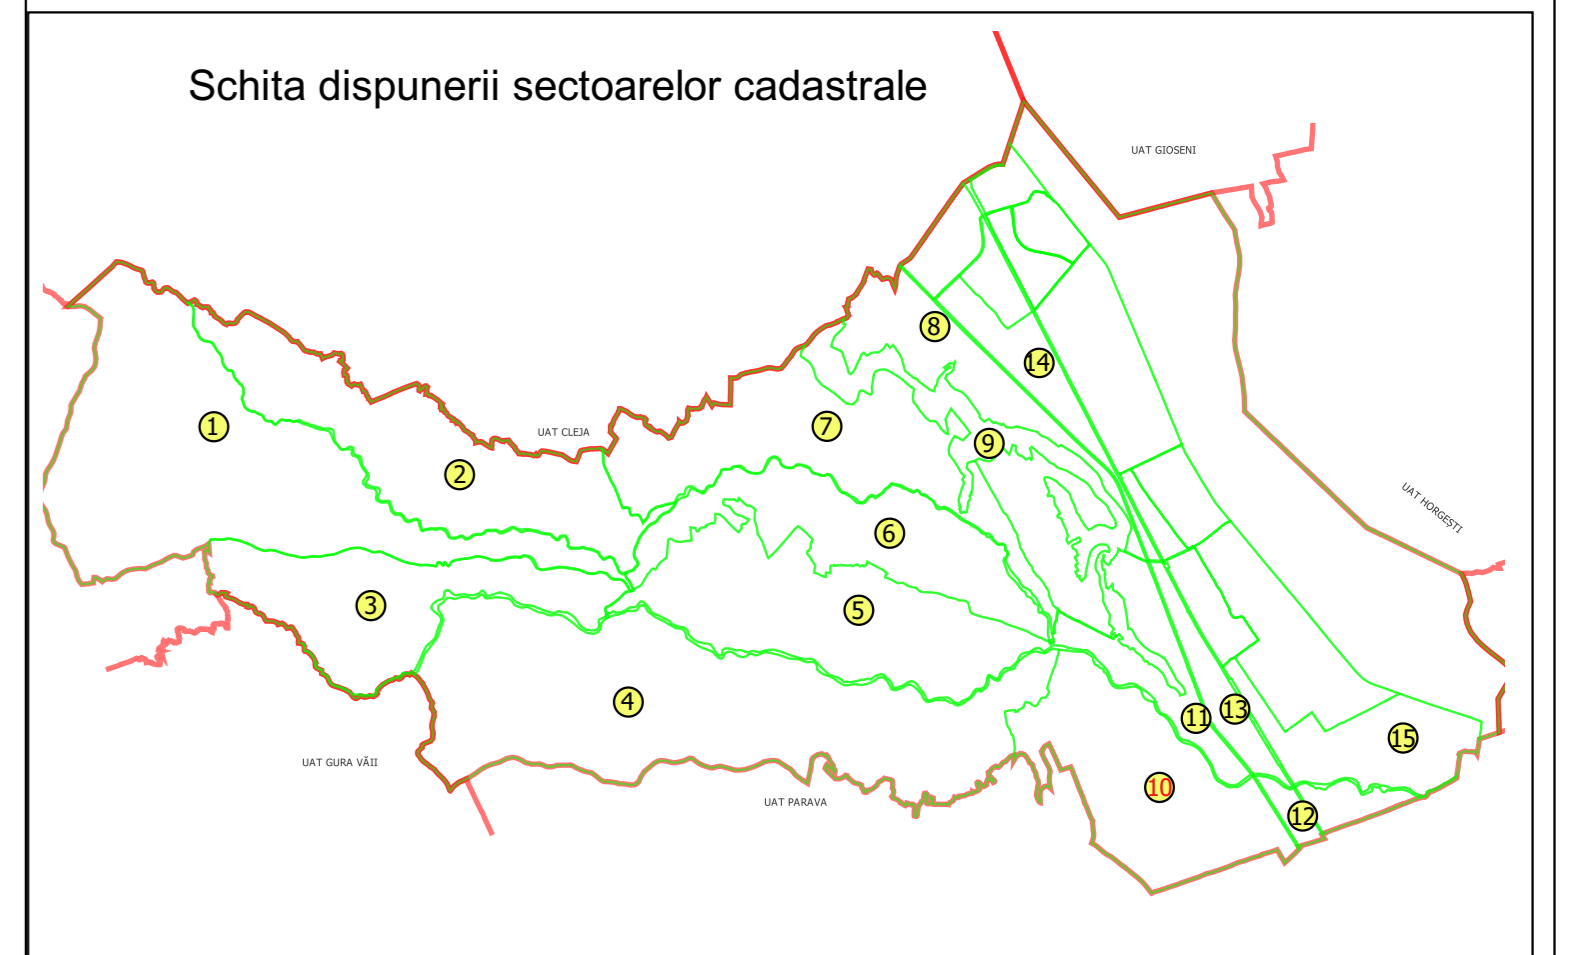

Plan Cadastral
U.A.T. Racaciuni, Jud. Bacau
Sector Cadastral Nr. 1
Scara 1: 2000
Sistem de proiectie stereografic 1970
SPRE PUBLICARE
Plansa nr. 2

Legenda :

	Limita U.A.T.
	Limita sector cadastral
	Limita imobil
	Limita constructie
	Limita intravilan
864	ID imobil
	Nr. sector