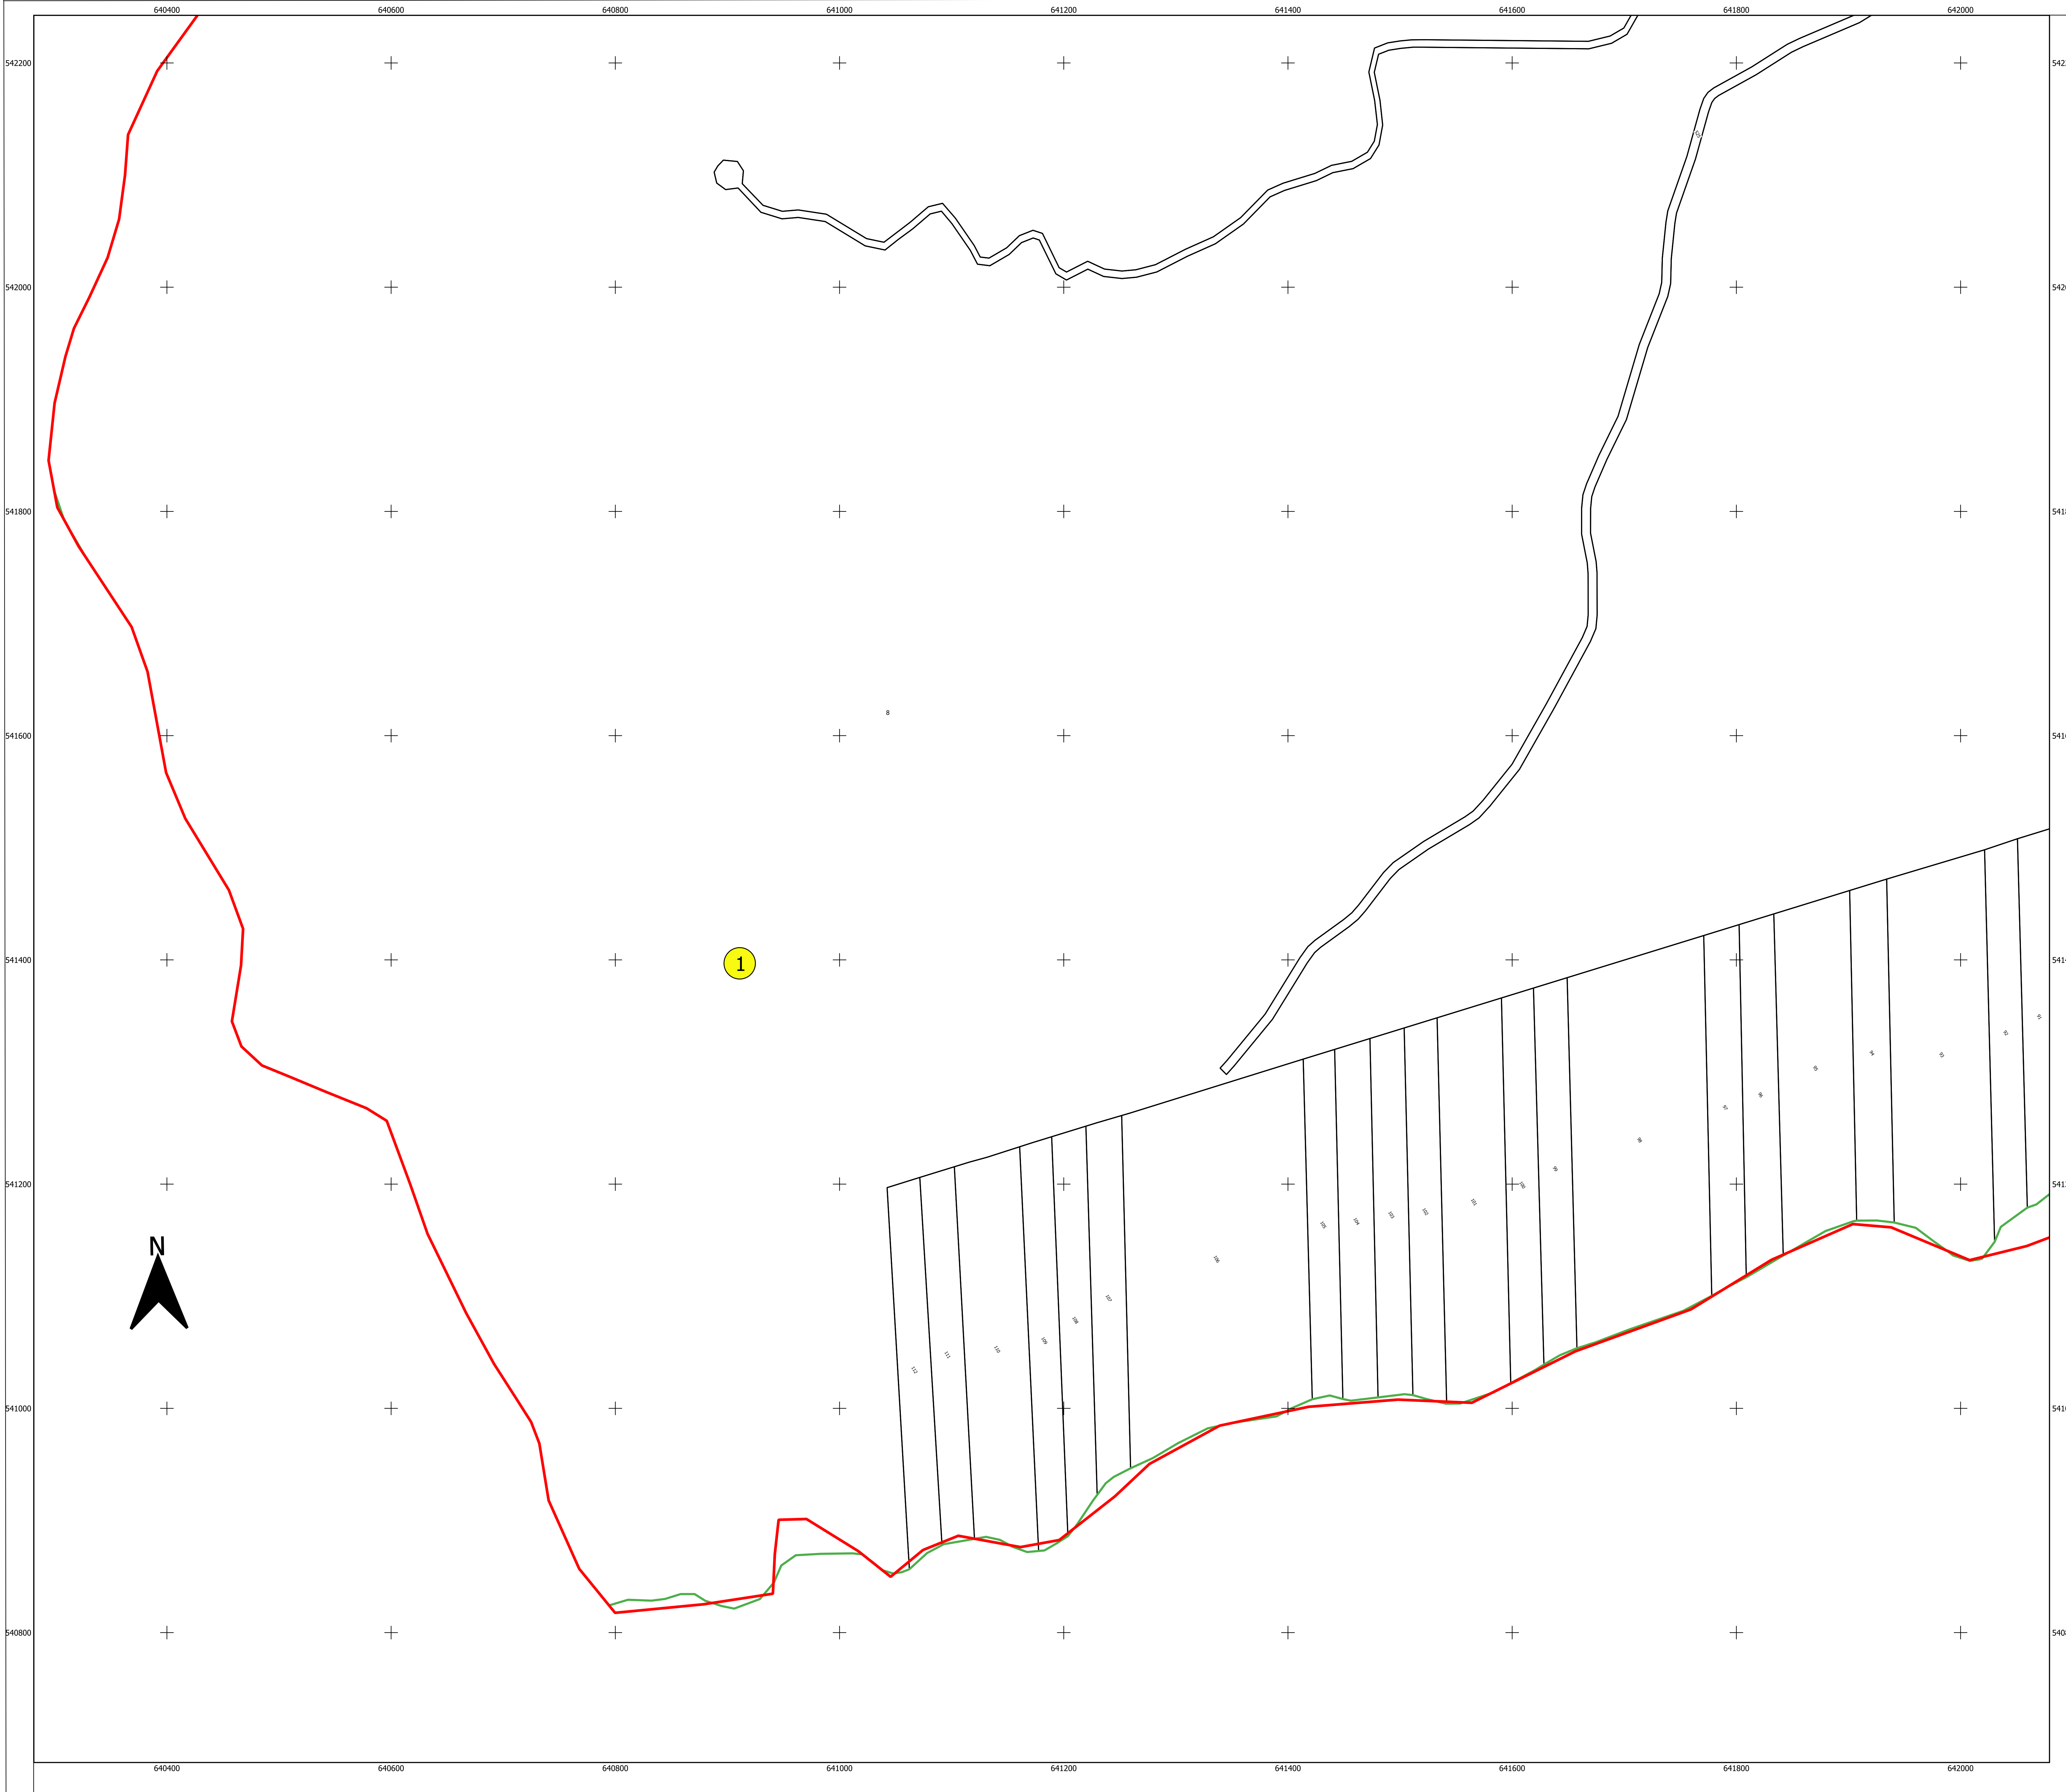

Plan Cadastral
U.A.T. Racaciuni, Jud. Bacau
Sector Cadastral Nr. 1
Scara 1: 2000
Sistem de proiectie stereografic 1970
SPRE PUBLICARE
Plansa nr. 3

Legenda :

	Limita U.A.T.
	Limita sector cadastral
	Limita imobil
	Limita constructie
	Limita intravilan
	ID imobil
	Nr. sector

INTOCMIT:
SC GEOSILVA SRL
FLORIN LACATUSU
05.08.2022