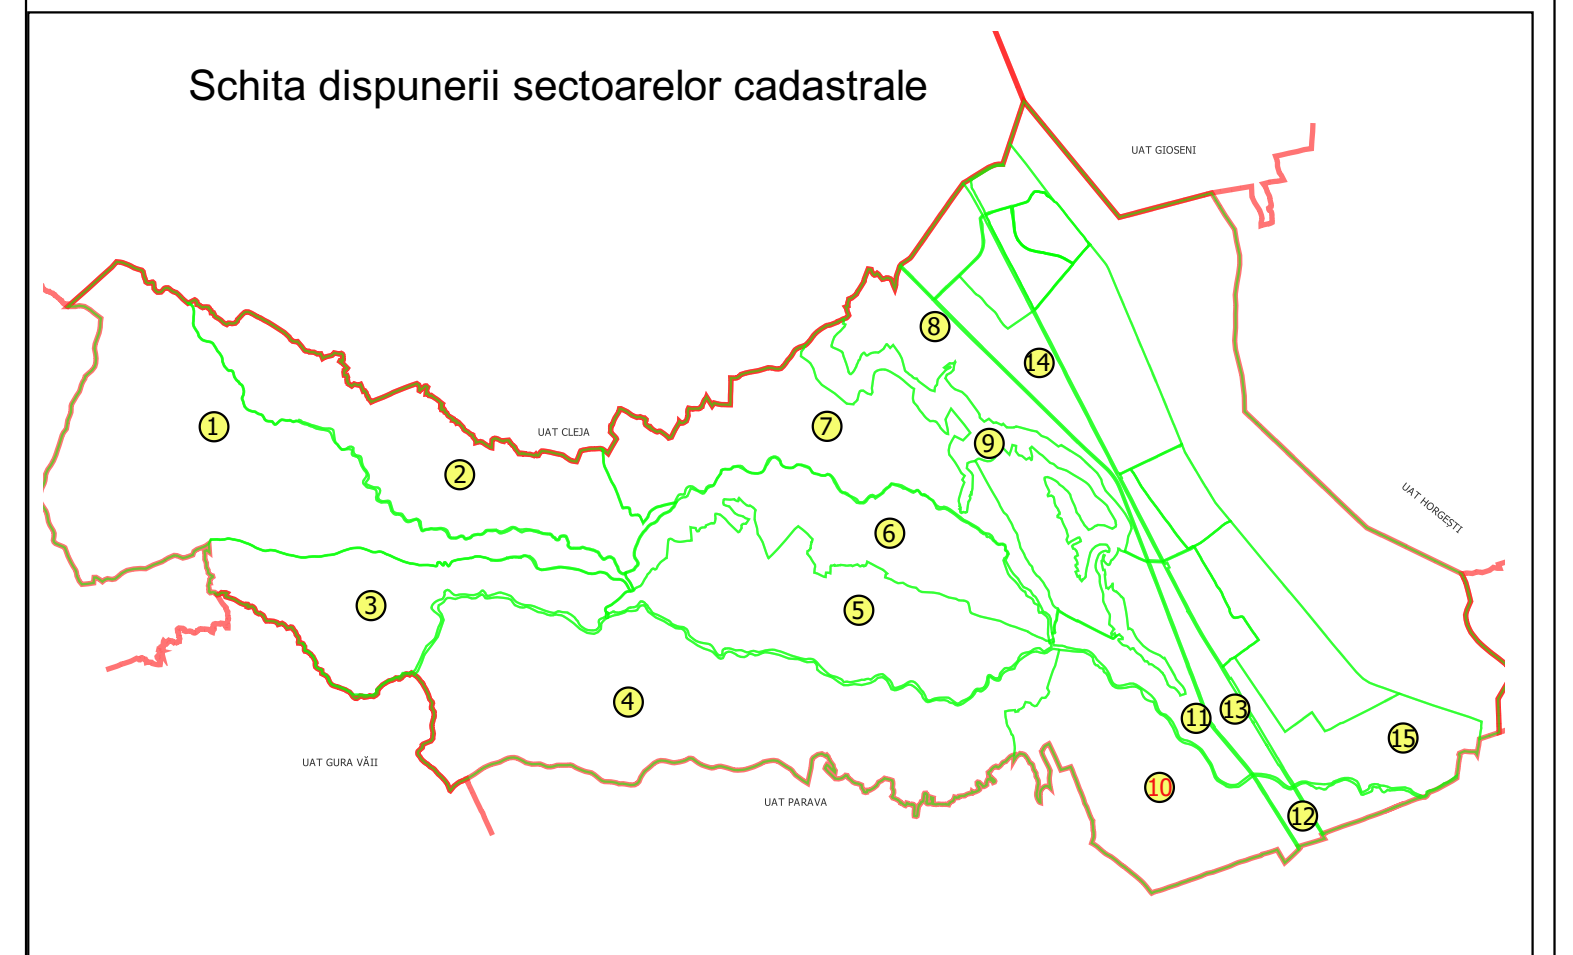

Plan Cadastral
U.A.T. Racaciuni, Jud. Bacau
Sector Cadastral Nr. 1
Scara 1: 2000
Sistem de proiectie stereografic 1970
SPRE PUBLICARE
Plansa nr. 3

Legenda :

	Limita U.A.T.
	Limita sector cadastral
	Limita imobil
	Limita constructie
	Limita intravilan
	ID imobil
	Nr. sector