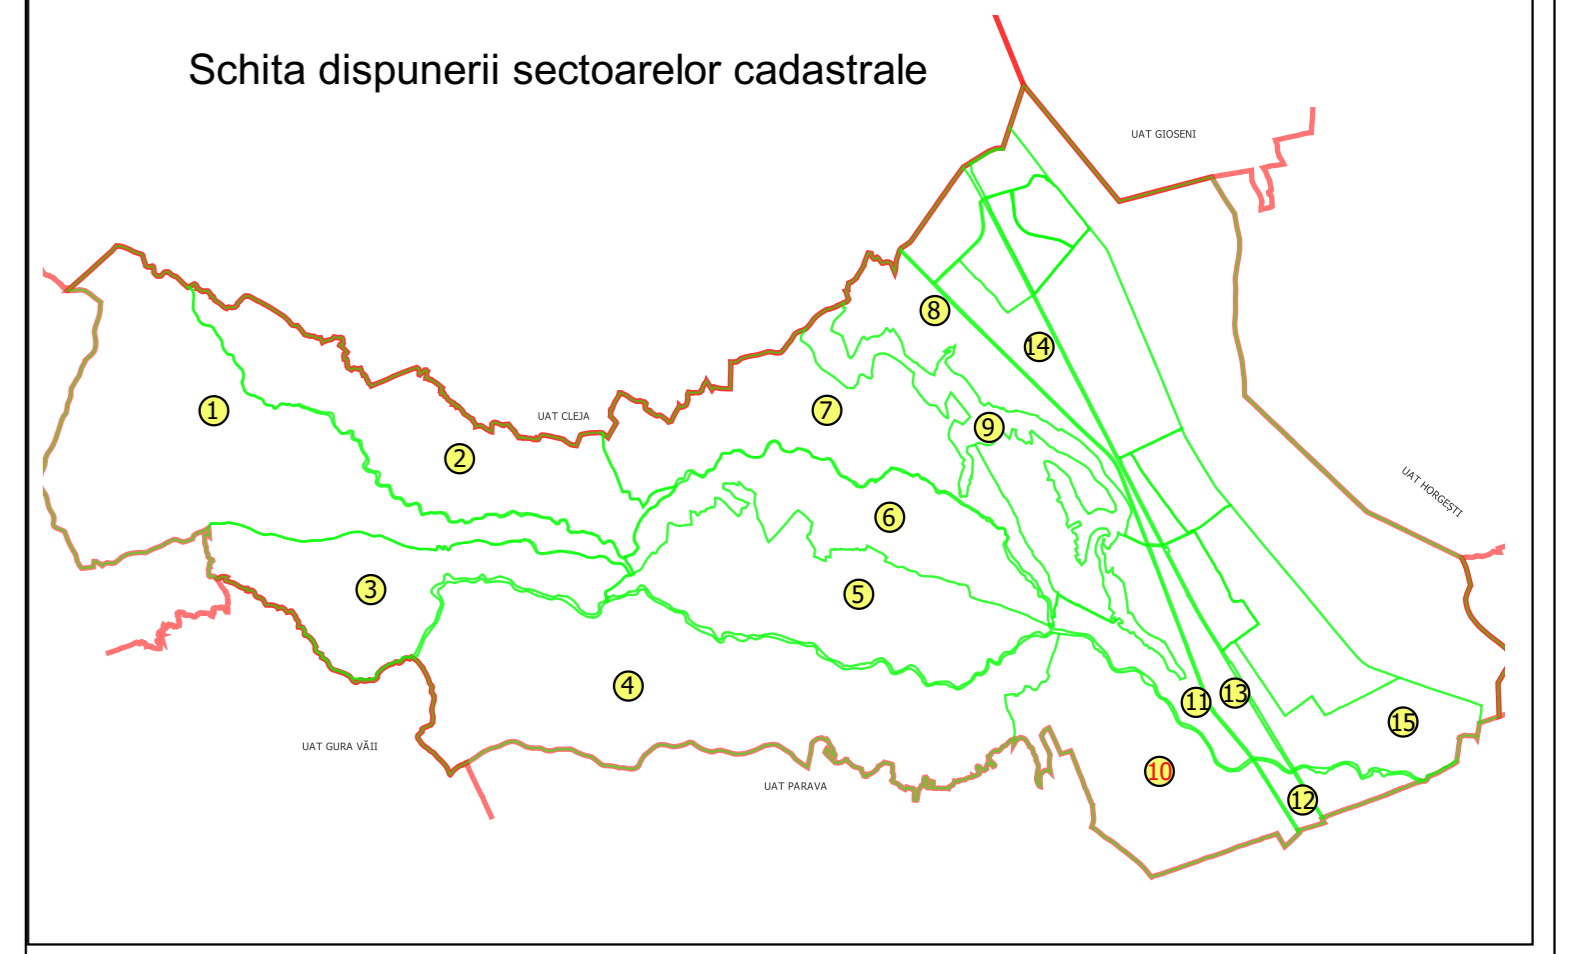

Plan Cadastral
U.A.T. Racaciuni, Jud. Bacau
Sector Cadastral Nr. 1
Scara 1: 2000
Sistem de proiectie stereografic 1970
SPRE PUBLICARE
Plansa nr. 4

Legenda :

	Limita U.A.T.
	Limita sector cadastral
	Limita imobil
	Limita constructie
	Limita intravilan
174	ID imobil
	Nr. sector

INTOCMIT:
SC GEOSILVA SRL
FLORIN LACATUSU
05.08.2022