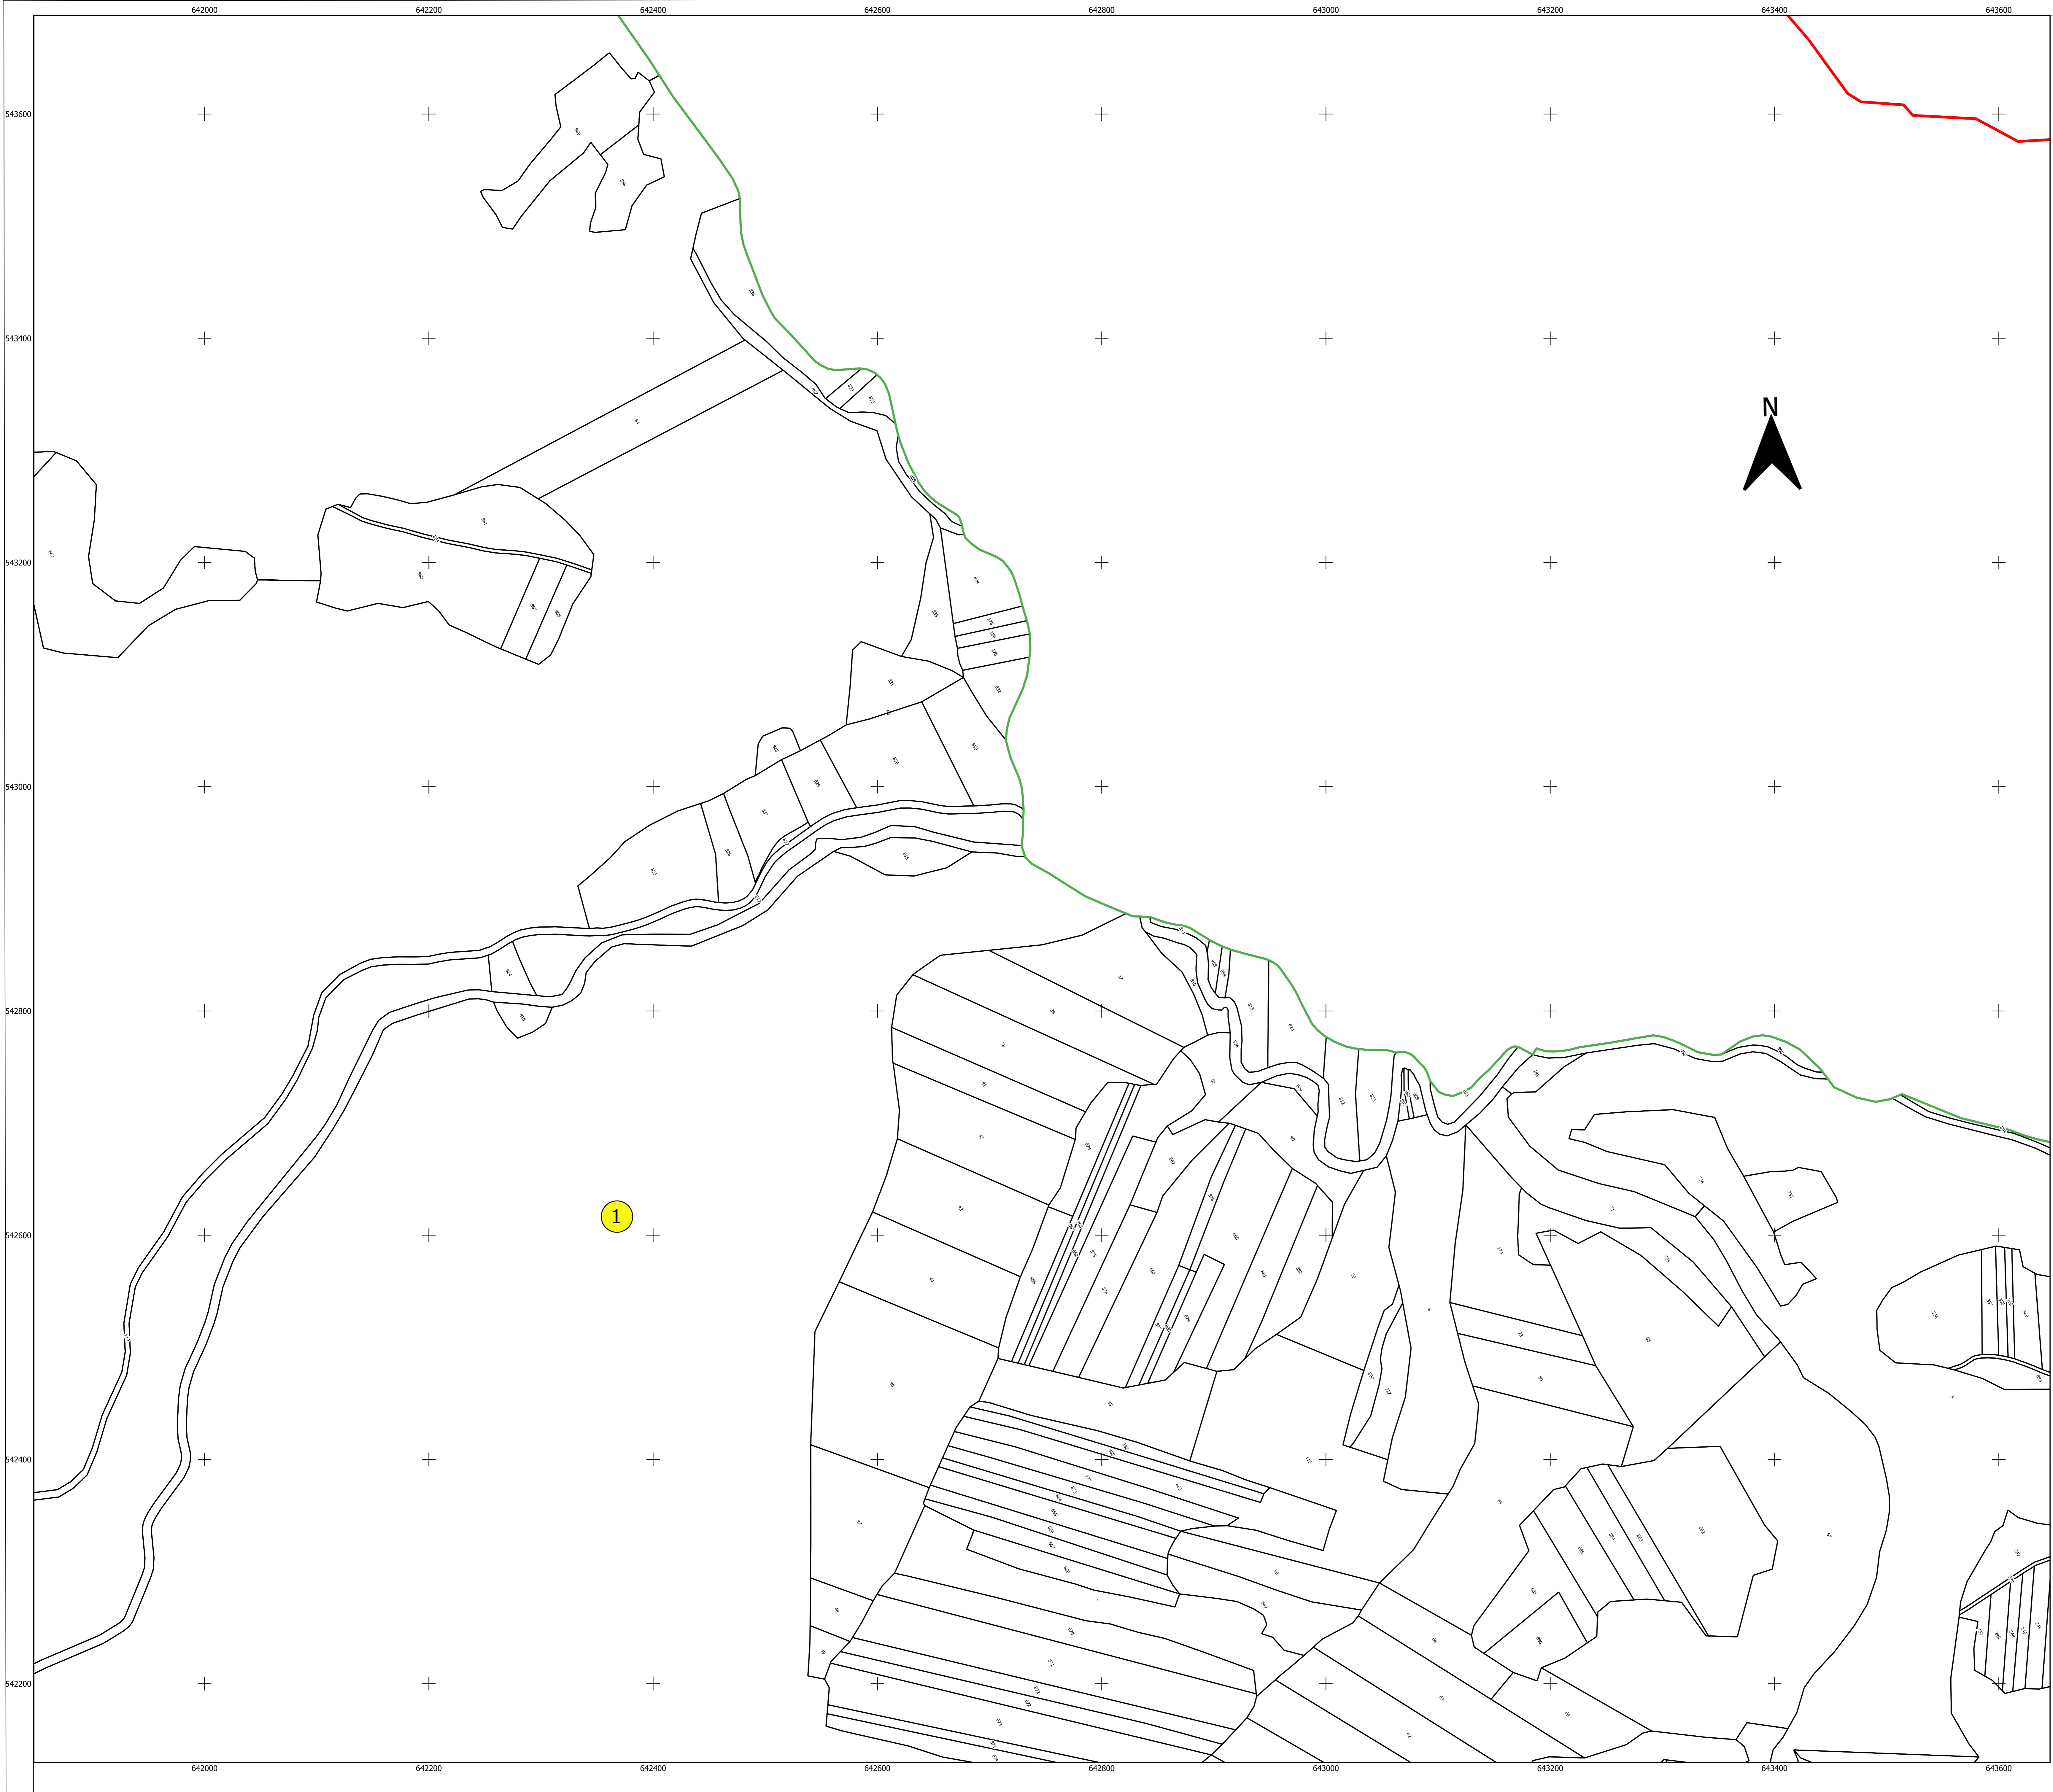

Plan Cadastral
U.A.T. Racaciuni, Jud. Bacau
Sector Cadastral Nr. 1
Scara 1: 2000
Sistem de proiectie stereografic 1970
SPRE PUBLICARE
Plansa nr. 4

Legenda :

	Limita U.A.T.
	Limita sector cadastral
	Limita imobil
	Limita constructie
	Limita intravilan
174	ID imobil
	Nr. sector

INTOCMIT:
SC GEOSILVA SRL
FLORIN LACATUSU
05.08.2022