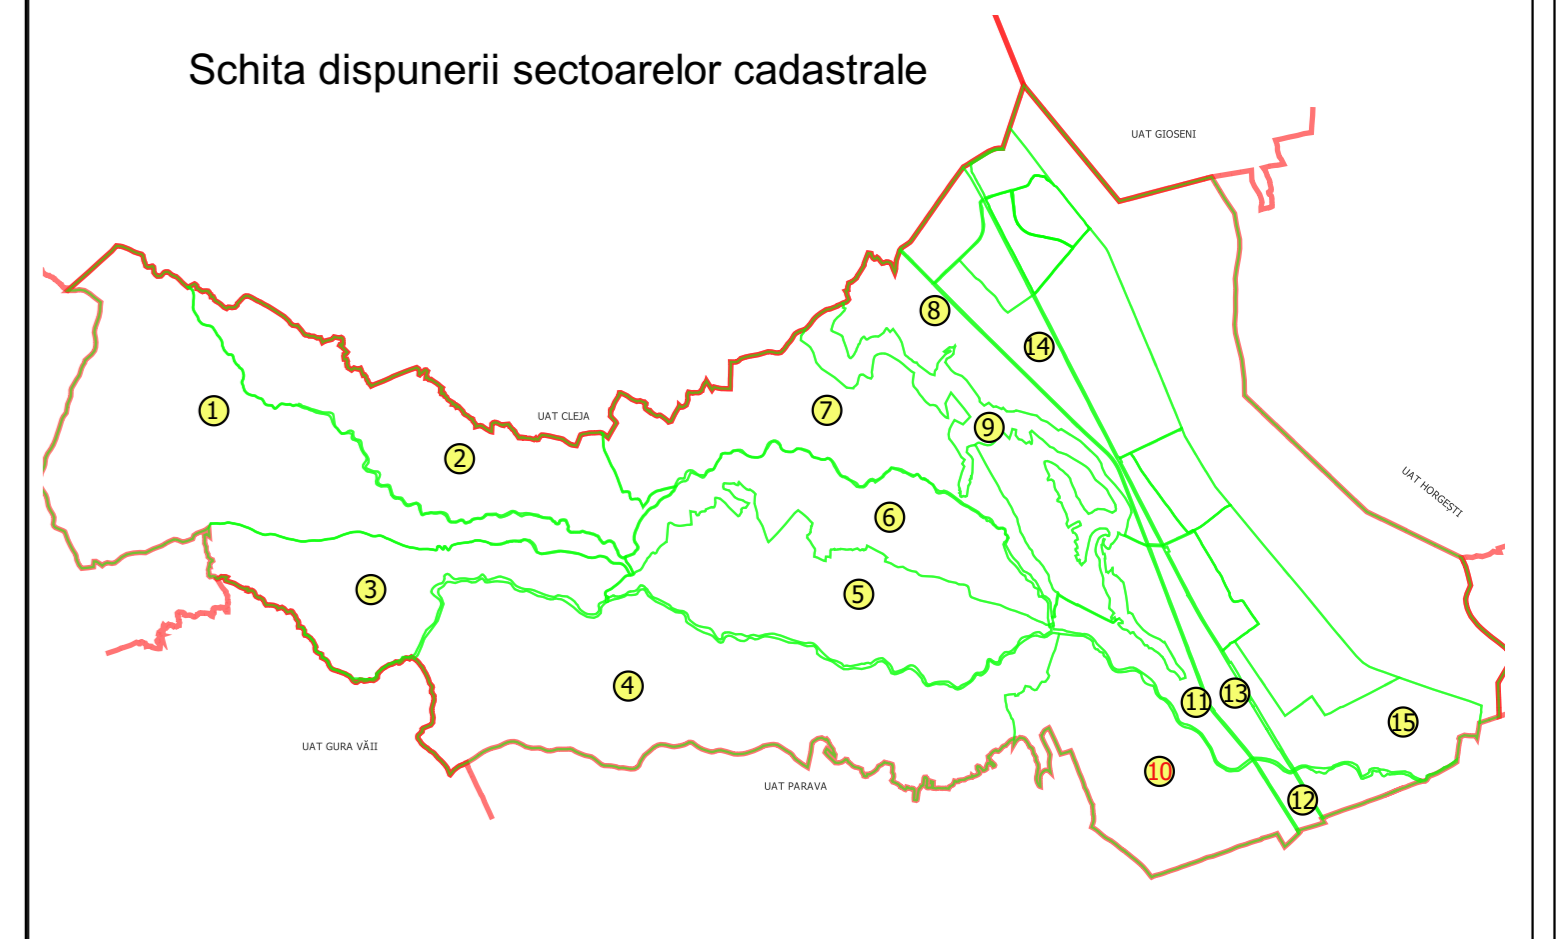

**Plan Cadastral**  
**U.A.T. Racaciuni, Jud. Bacau**  
**Sector Cadastral Nr. 1**  
**Scara 1: 2000**  
**Sistem de proiectie stereografic 1970**  
**SPRE PUBLICARE**  
**Plansa nr. 5**

Schita dispunerii sectoarelor cadastrale

Legenda :

- Limita U.A.T.
- Limita sector cadastral
- Limita imobil
- Limita constructie
- Limita intravilan
- 2 ID imobil
- 1 Nr. sector

**INTOCMIT:**  
**SC GEOSILVA SRL**  
**FLORIN LACATUSU**  
**05.08.2022**