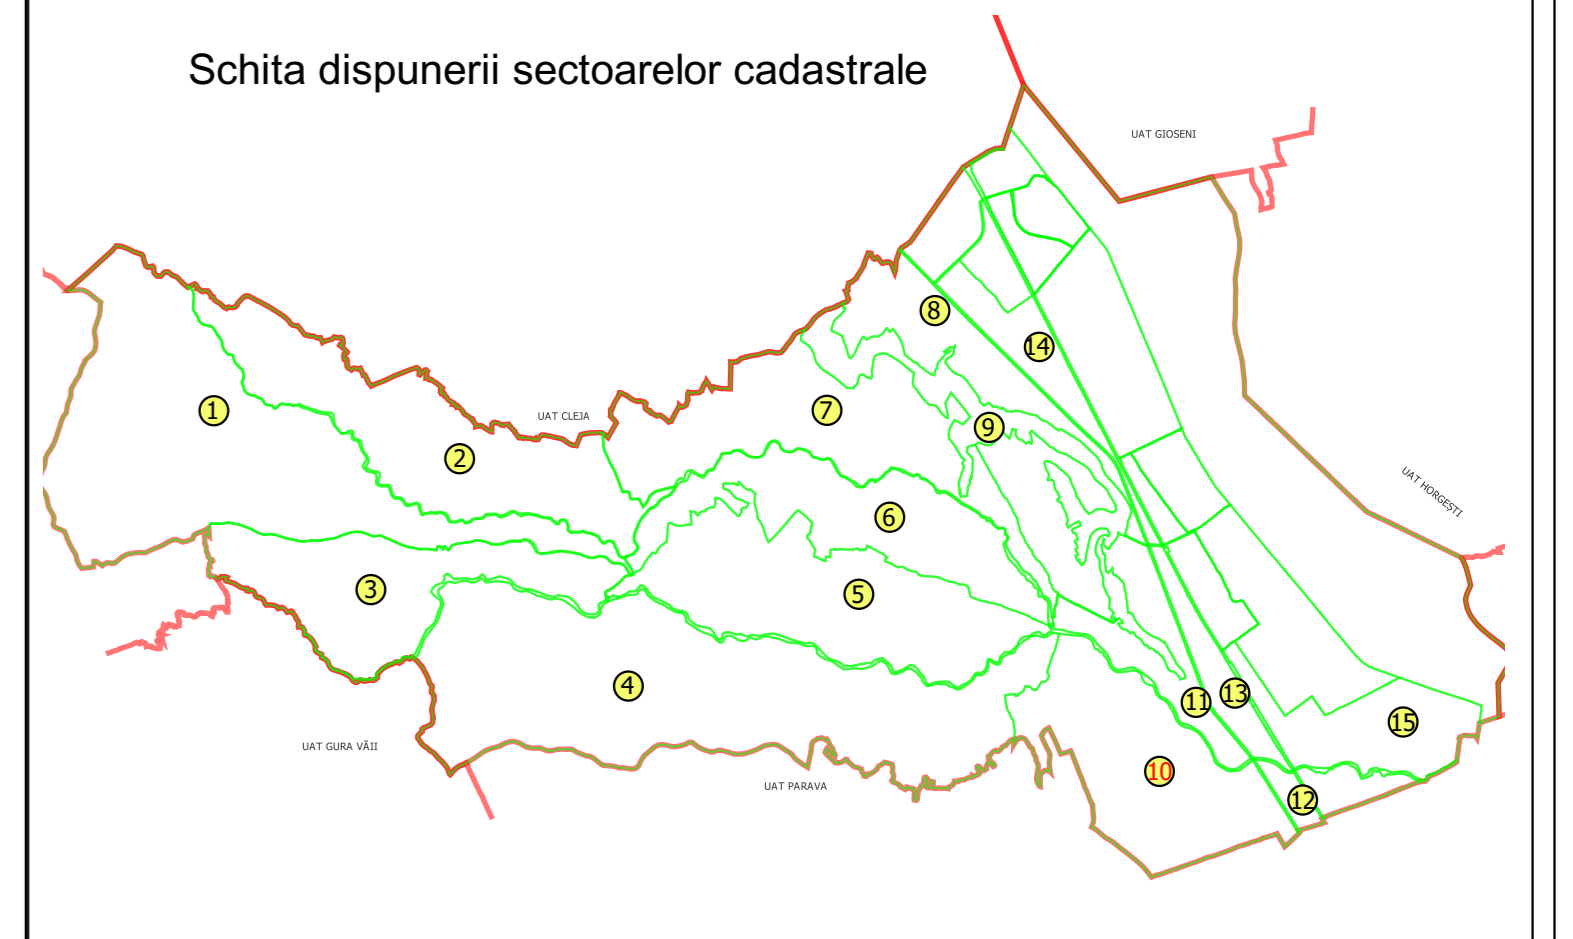

Plan Cadastral
U.A.T. Racaciuni, Jud. Bacau
Sector Cadastral Nr. 1
Scara 1: 2000
Sistem de proiectie stereografic 1970
SPRE PUBLICARE
Plansa nr. 6

Schita dispunerii sectoarelor cadastrale

Legenda :

-  Limita U.A.T.
-  Limita sector cadastral
-  Limita imobil
-  Limita constructie
-  Limita intravilan
-  ID imobil
-  Nr. sector