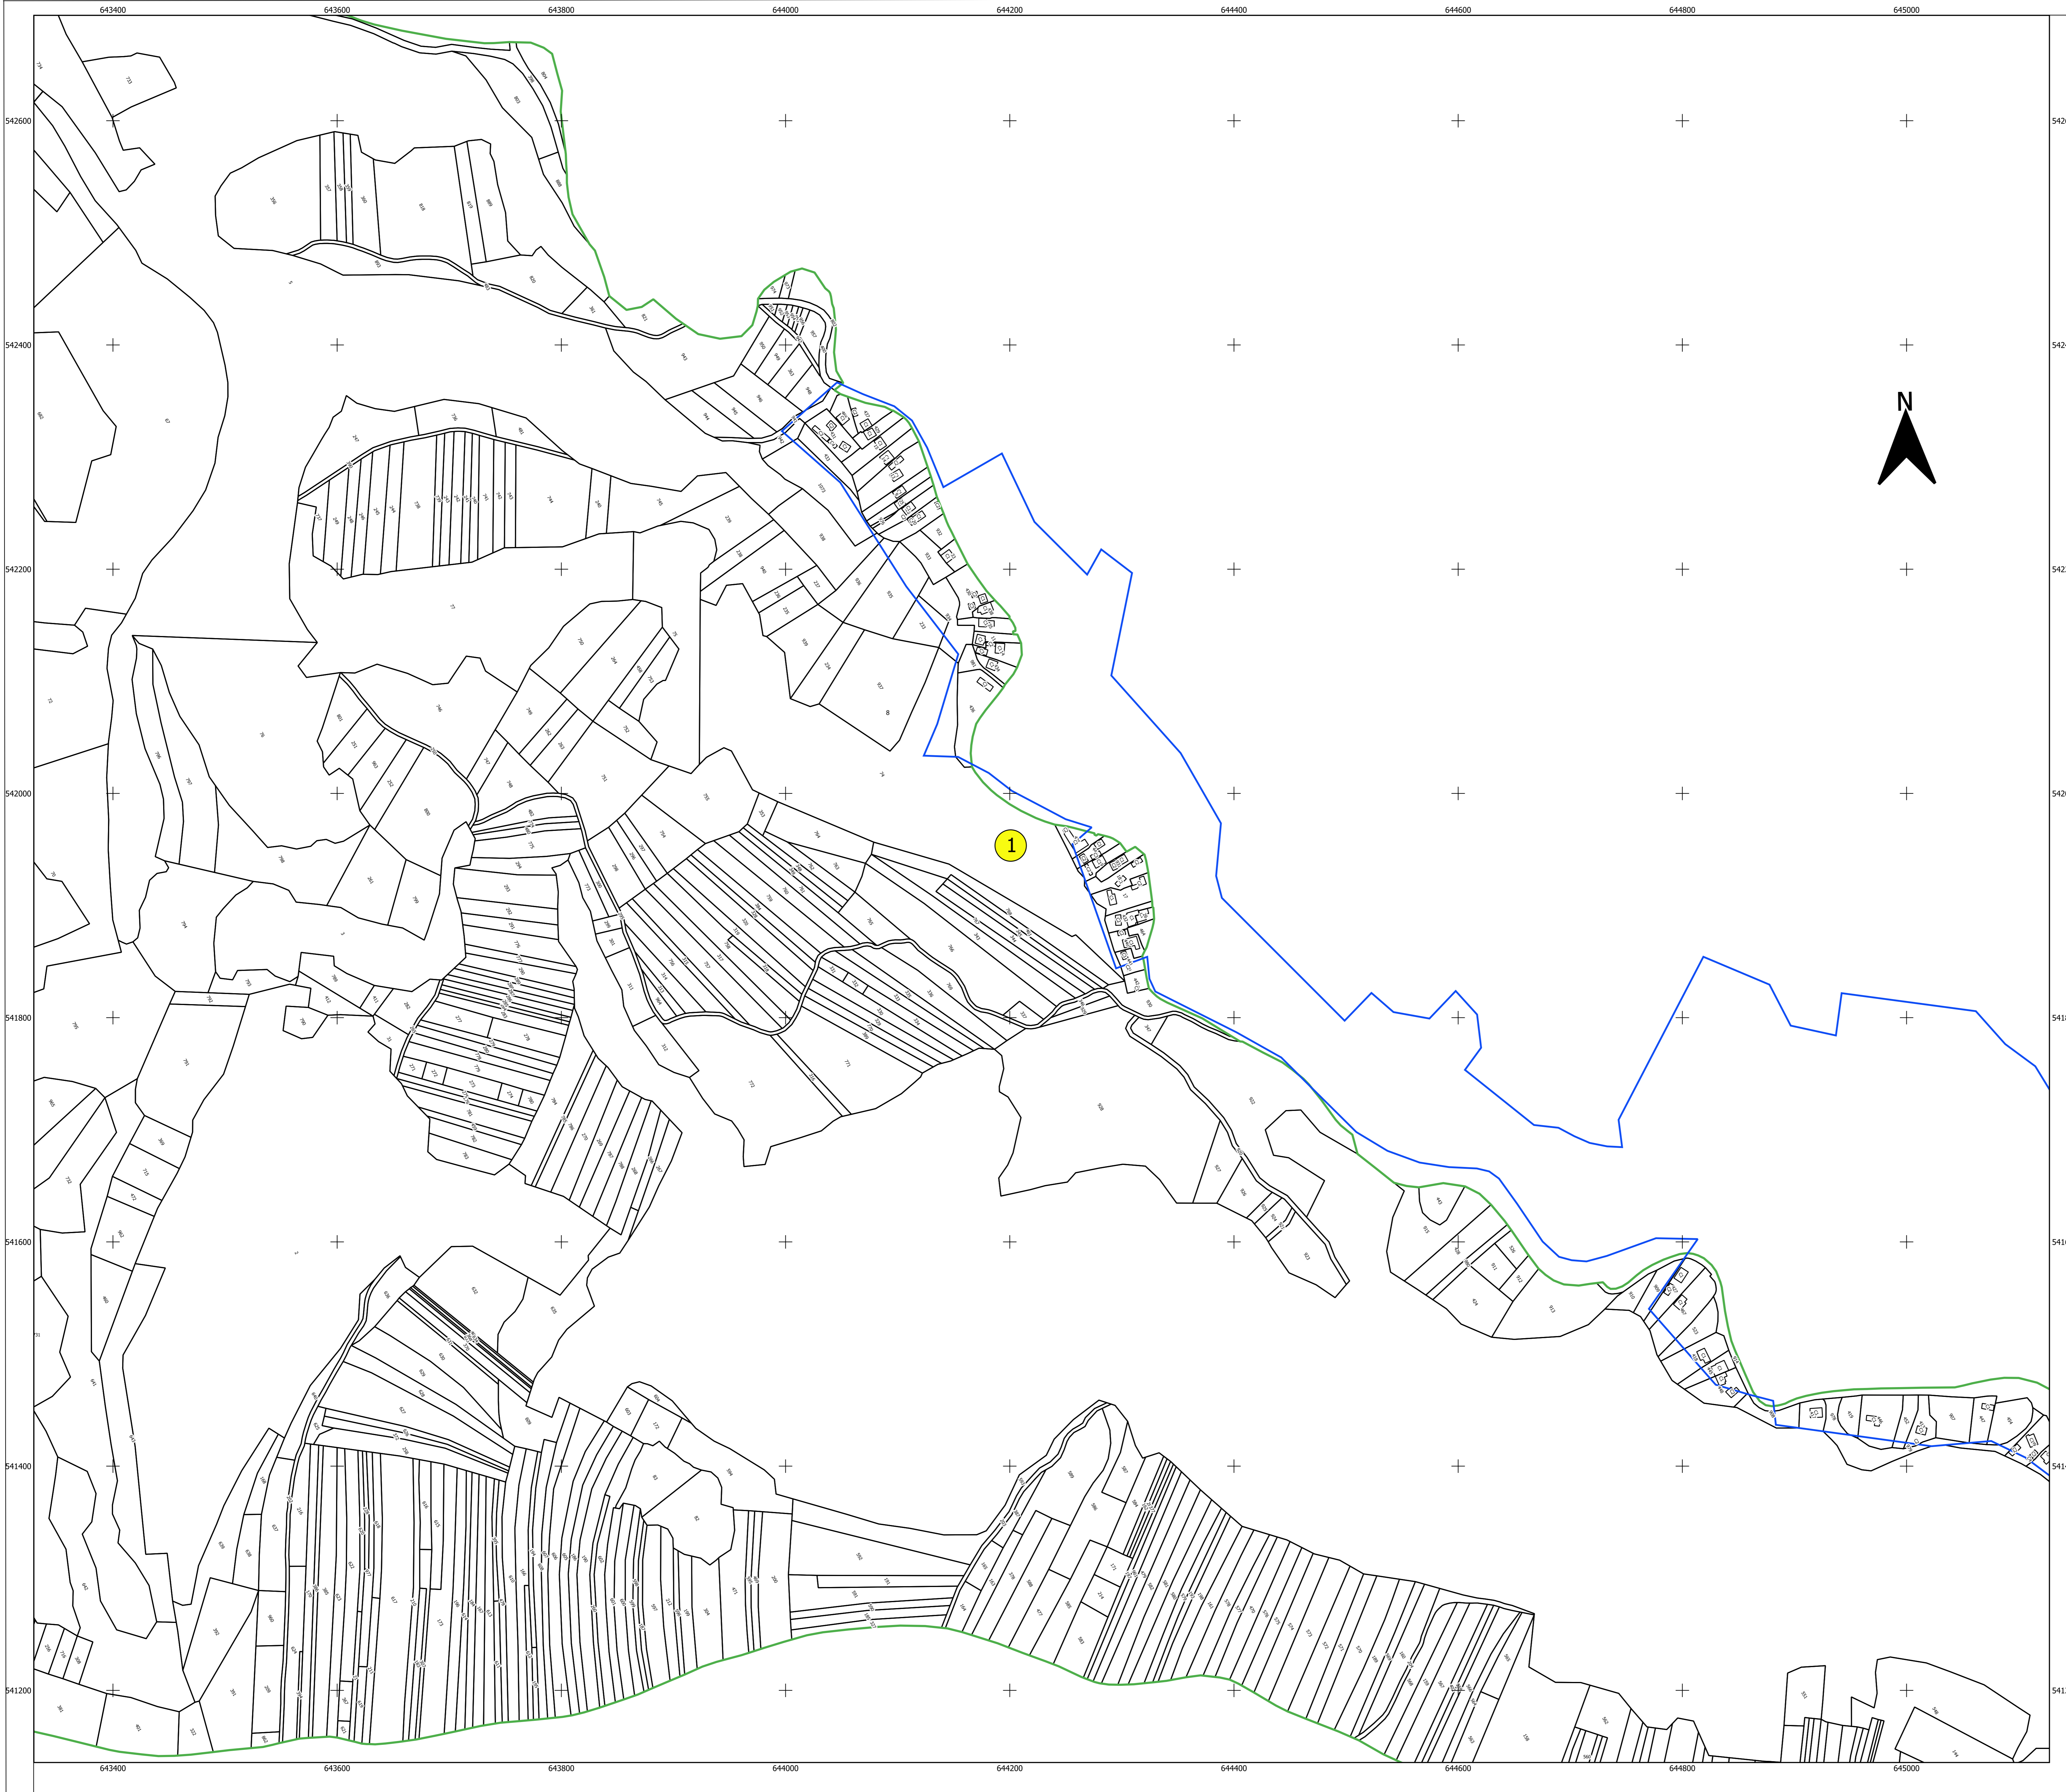

Plan Cadastral
U.A.T. Racaciuni, Jud. Bacau
Sector Cadastral Nr. 1
Scara 1: 2000
Sistem de proiectie stereografic 1970
SPRE PUBLICARE
Plansa nr. 6

Schita dispunerii sectoarelor cadastrale

Legenda :

-  Limita U.A.T.
-  Limita sector cadastral
-  Limita imobil
-  Limita constructie
-  Limita intravilan
-  ID imobil
-  Nr. sector

INTOCMIT:
SC GEOSILVA SRL
FLORIN LACATUSU
05.08.2022