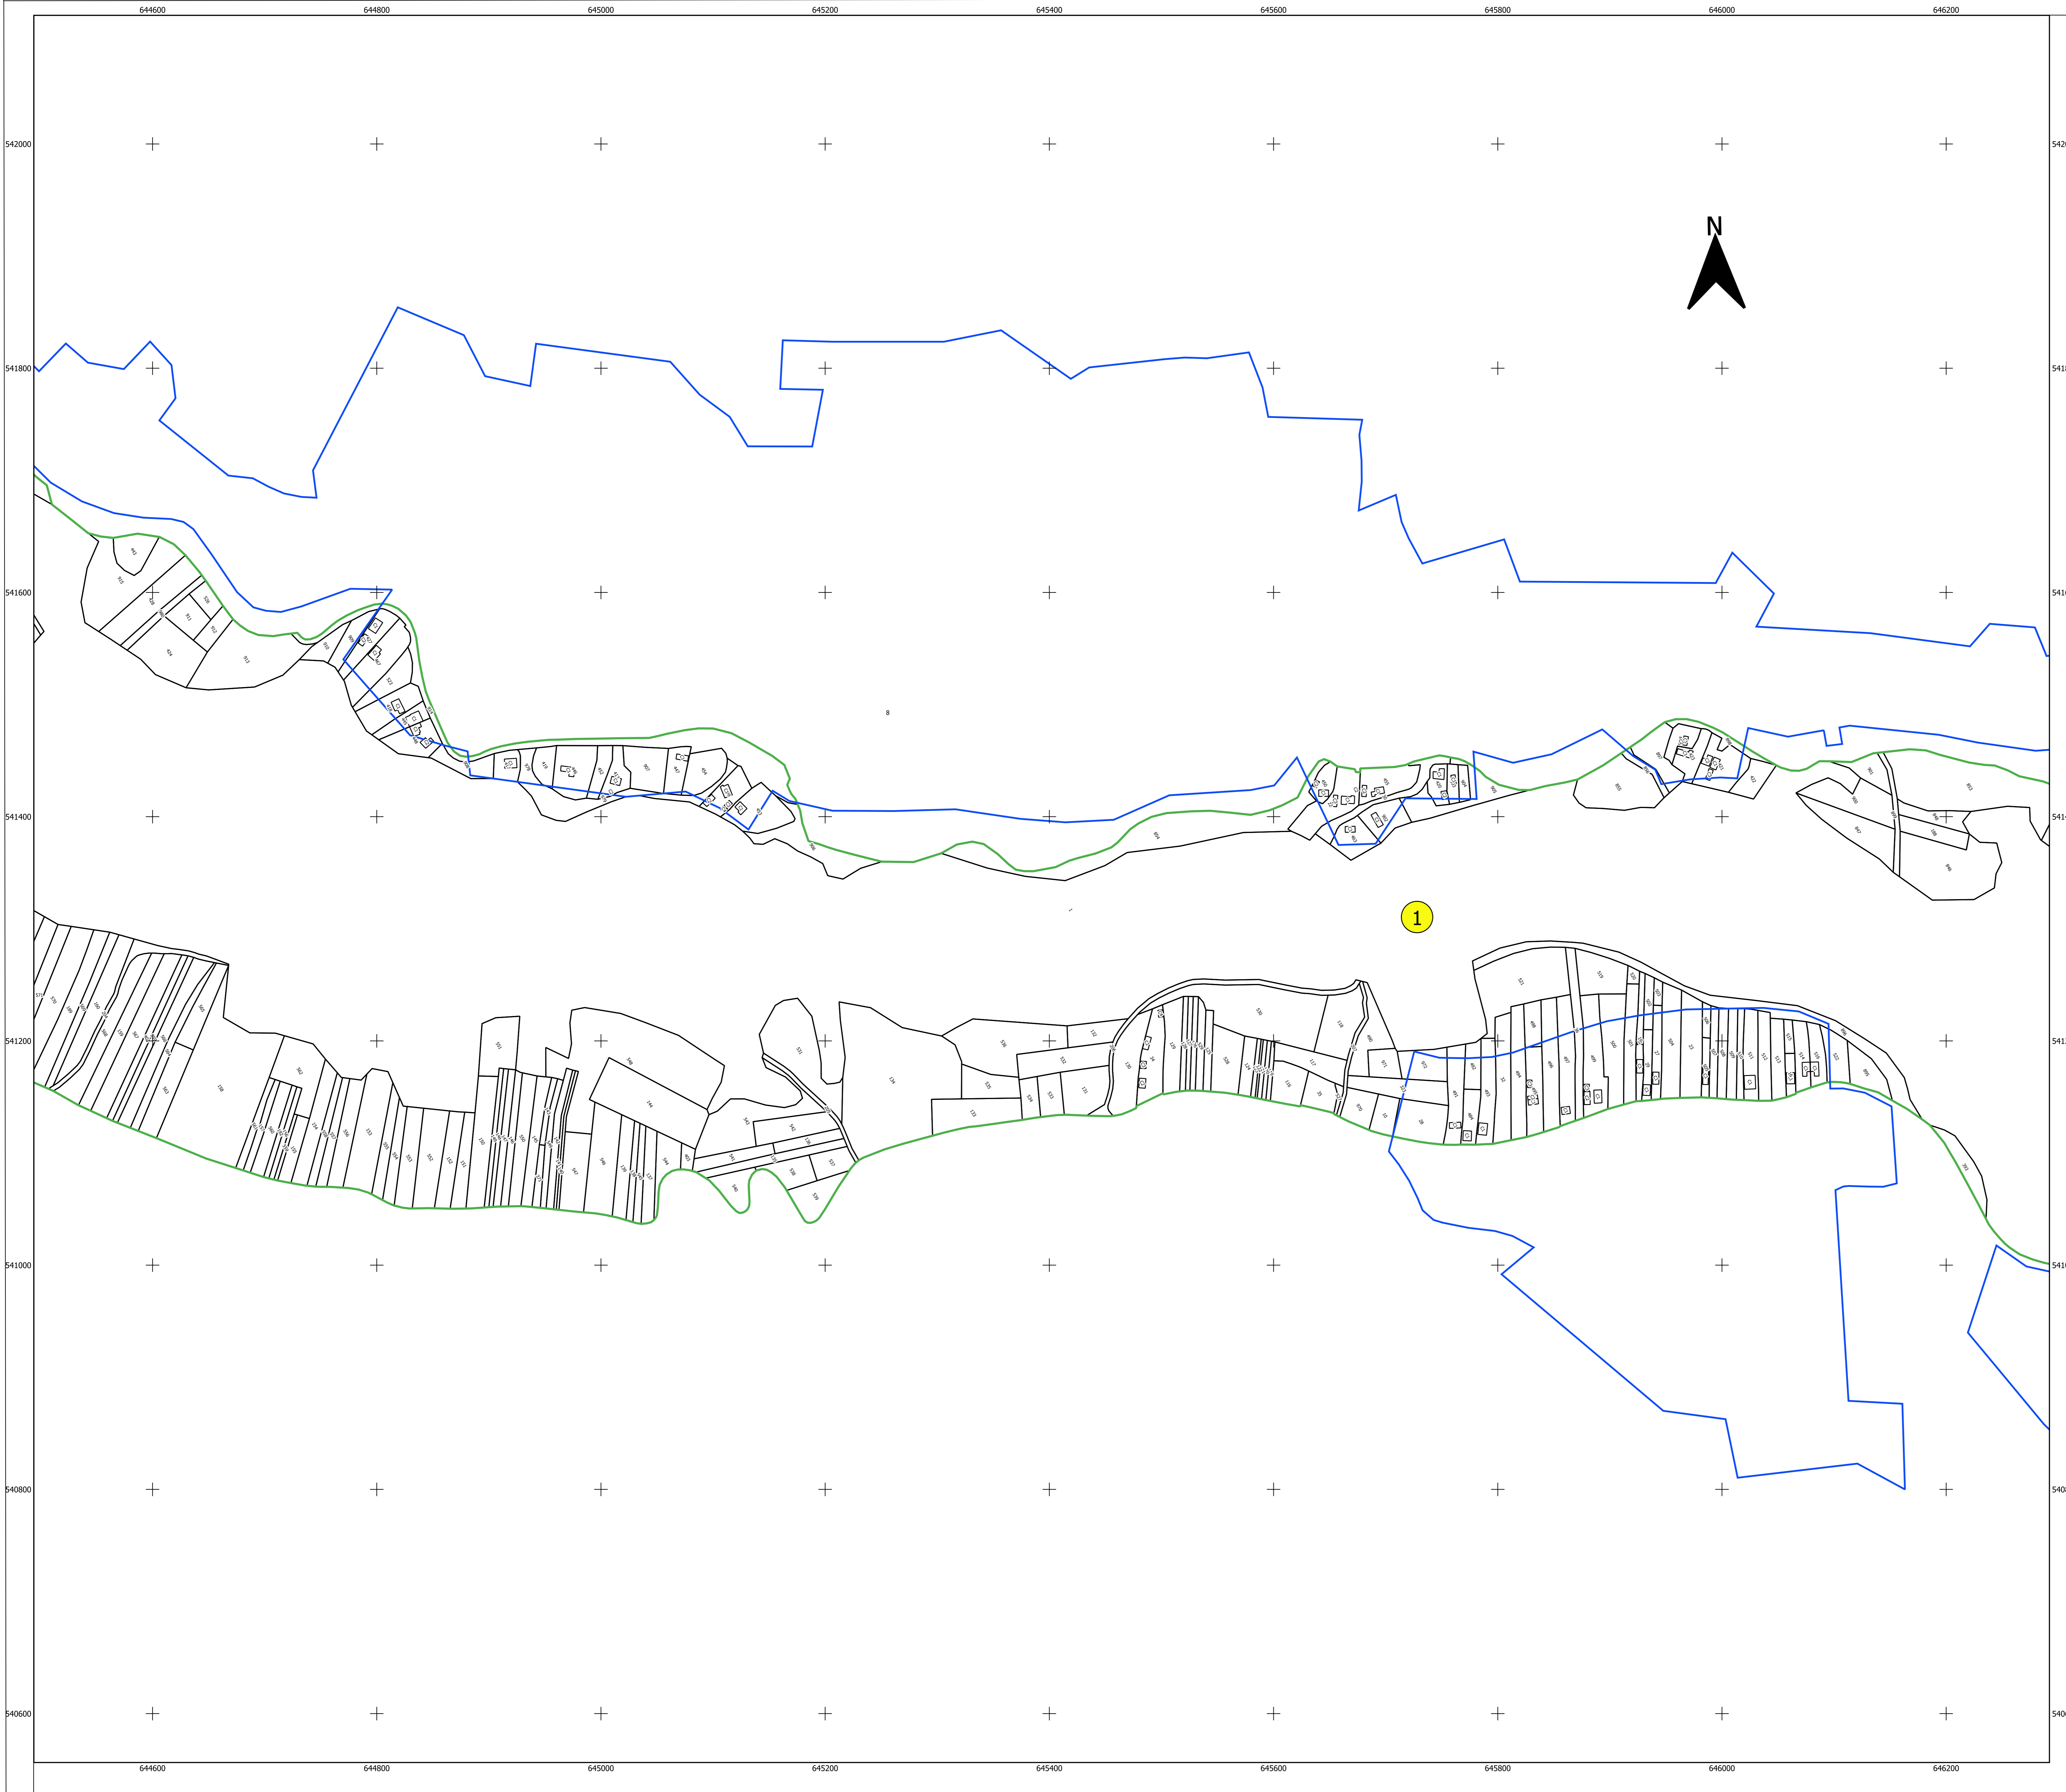

**Plan Cadastral**  
**U.A.T. Racaciuni, Jud. Bacau**  
**Sector Cadastral Nr. 1**  
**Scara 1: 2000**  
**Sistem de proiectie stereografic 1970**  
**SPRE PUBLICARE**  
**Plansa nr. 7**

Legenda :

	Limita U.A.T.
	Limita sector cadastral
	Limita imobil
	Limita constructie
	Limita intravilan
	ID imobil
	Nr. sector

**INTOCMIT:**  
**SC GEOSILVA SRL**  
**FLORIN LACATUSU**  
**05.08.2022**