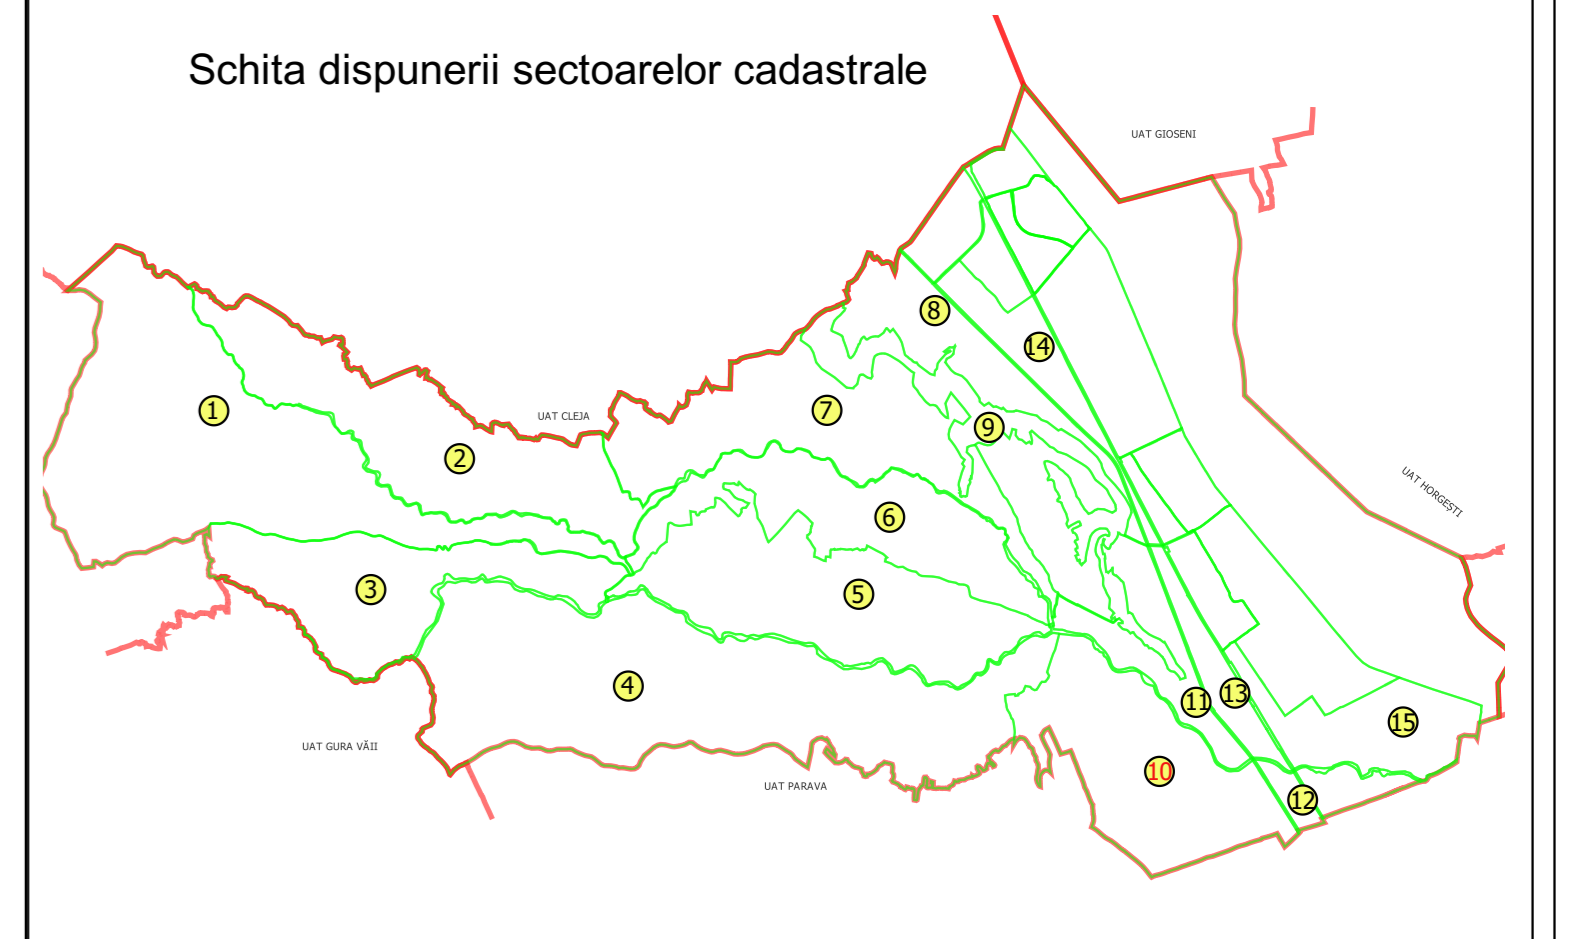

**Plan Cadastral**  
**U.A.T. Racaciuni, Jud. Bacau**  
**Sector Cadastral Nr. 1**  
**Scara 1: 2000**  
**Sistem de proiectie stereografic 1970**  
**SPRE PUBLICARE**  
**Plansa nr. 7**

Legenda :

	Limita U.A.T.
	Limita sector cadastral
	Limita imobil
	Limita constructie
	Limita intravilan
	ID imobil
	Nr. sector

**INTOCMIT:**  
**SC GEOSILVA SRL**  
**FLORIN LACATUSU**  
**05.08.2022**