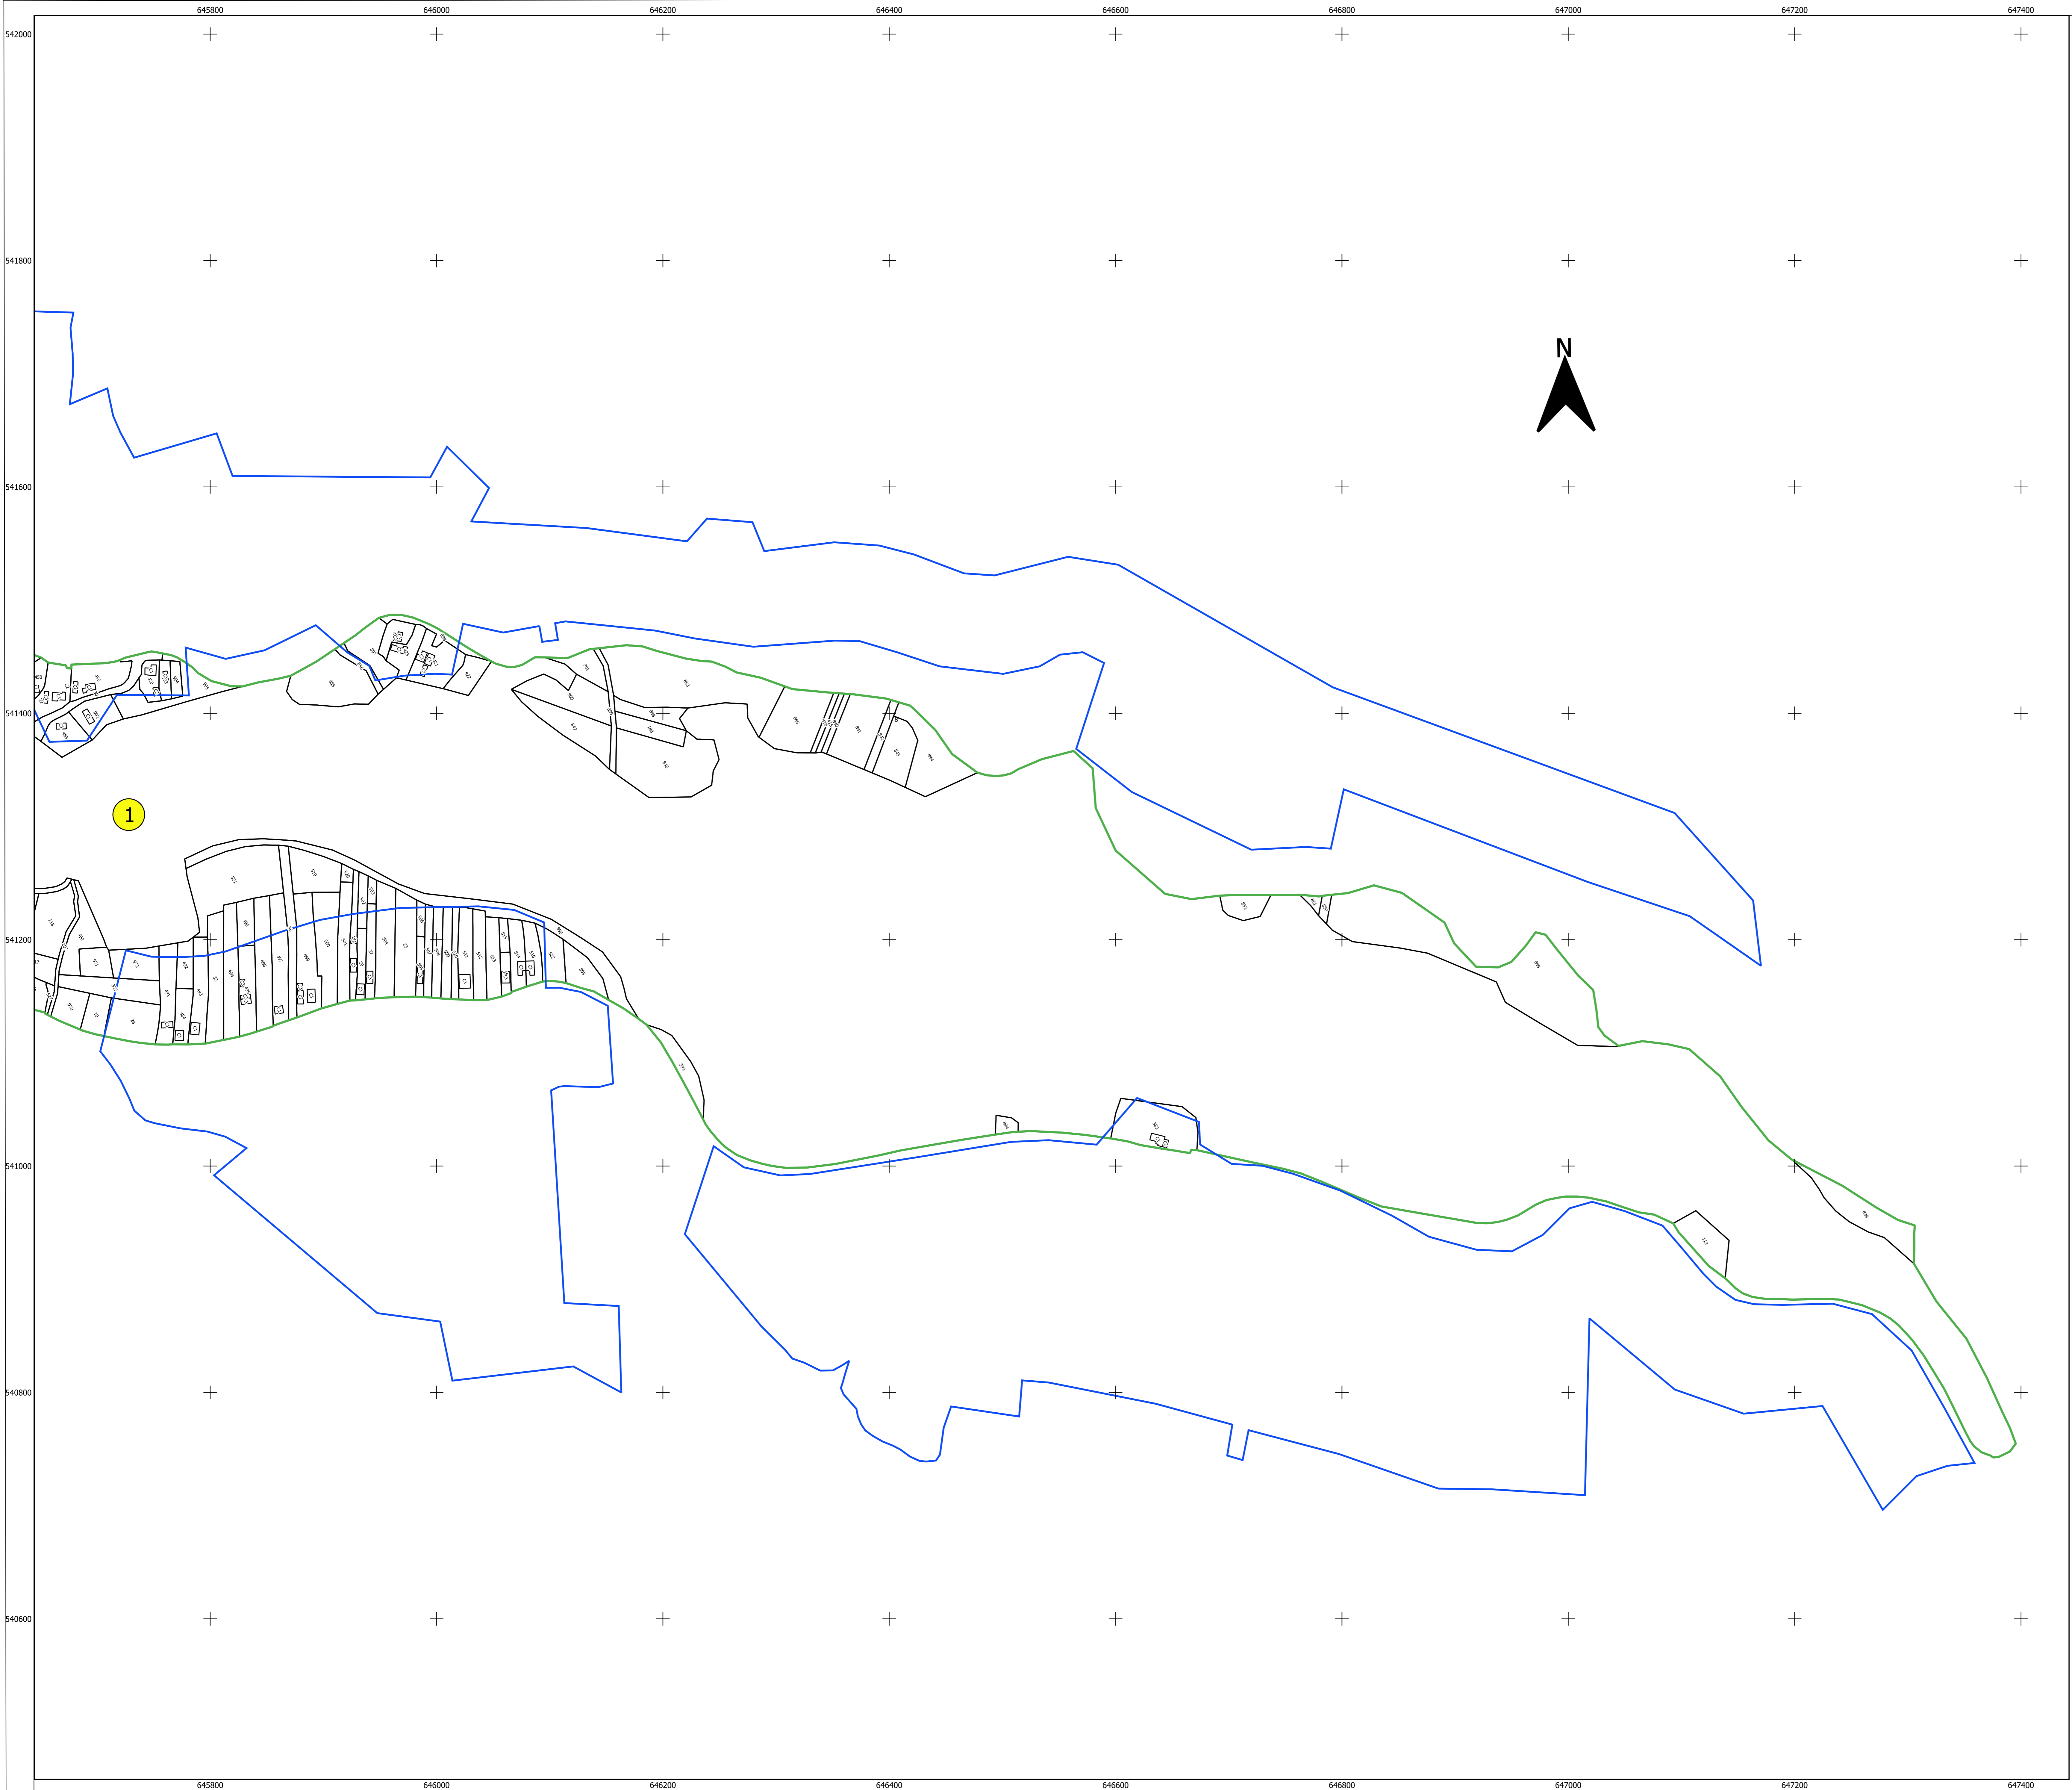

Plan Cadastral
U.A.T. Racaciuni, Jud. Bacau
Sector Cadastral Nr. 1
Scara 1: 2000
Sistem de proiectie stereografic 1970
SPRE PUBLICARE
Plansa nr. 8

Schita dispunerii sectoarelor cadastrale

Legenda :

- Limita U.A.T.
- Limita sector cadastral
- Limita imobil
- Limita constructie
- Limita intravilan
- 839 ID imobil
- 1 Nr. sector

INTOCMIT:
SC GEOSILVA SRL
FLORIN LACATUSU
05.08.2022