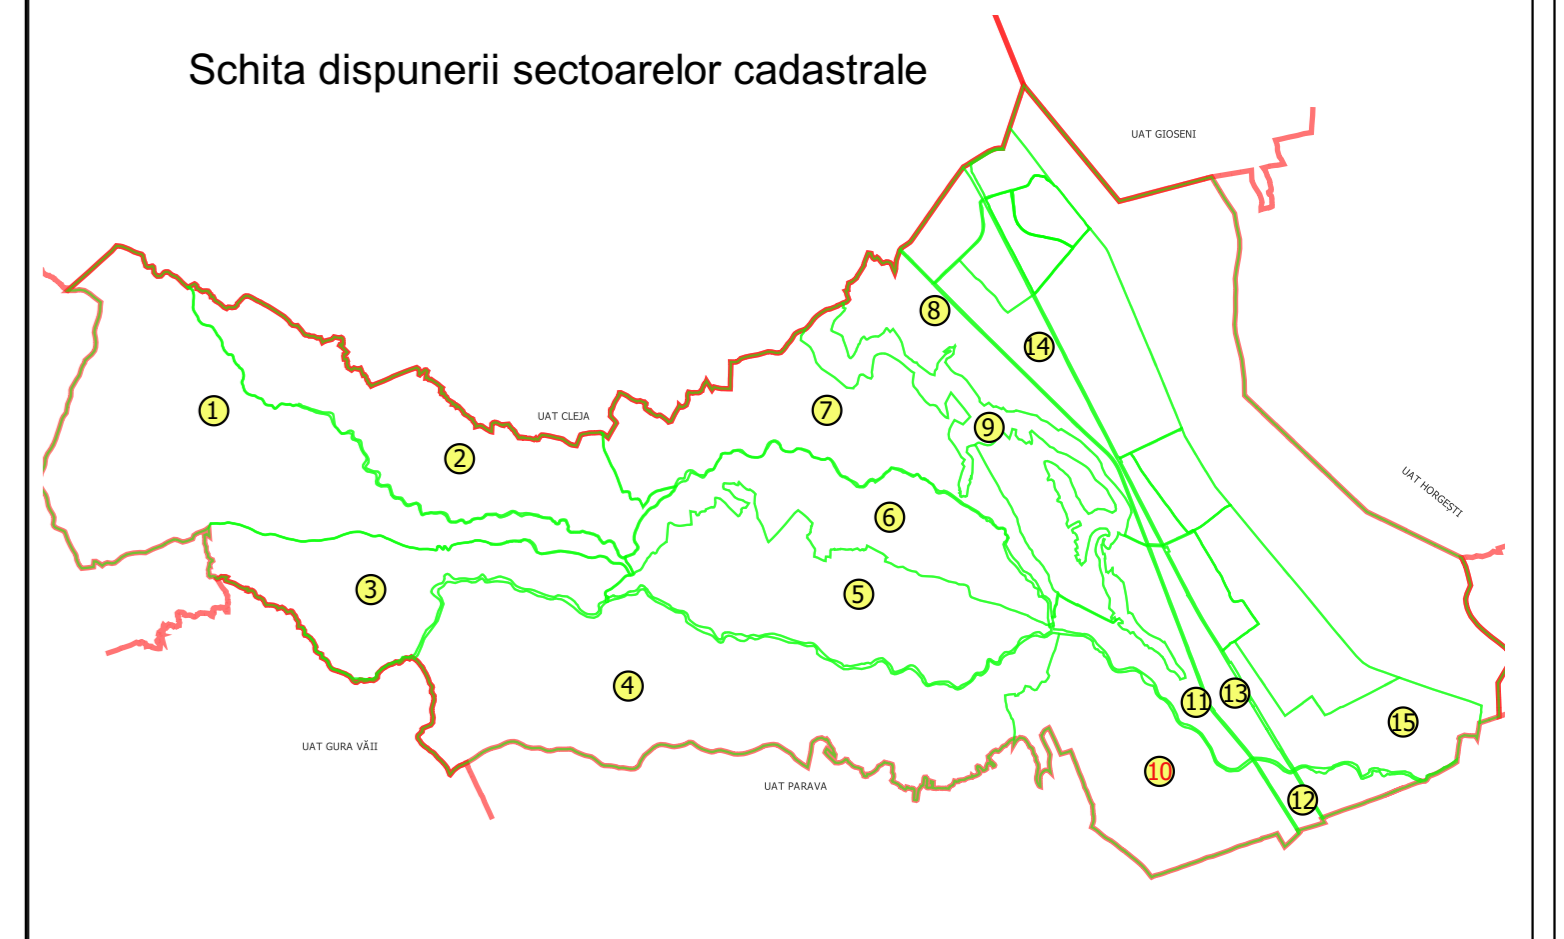

Plan Cadastral
U.A.T. Racaciuni, Jud. Bacau
Sector Cadastral Nr. 1
Scara 1: 2000
Sistem de proiectie stereografic 1970
SPRE PUBLICARE
Plansa nr. 8

Schita dispunerii sectoarelor cadastrale

Legenda :

- Limita U.A.T.
- Limita sector cadastral
- Limita imobil
- Limita constructie
- Limita intravilan
- 839 ID imobil
- 1 Nr. sector

INTOCMIT:
SC GEOSILVA SRL
FLORIN LACATUSU
05.08.2022