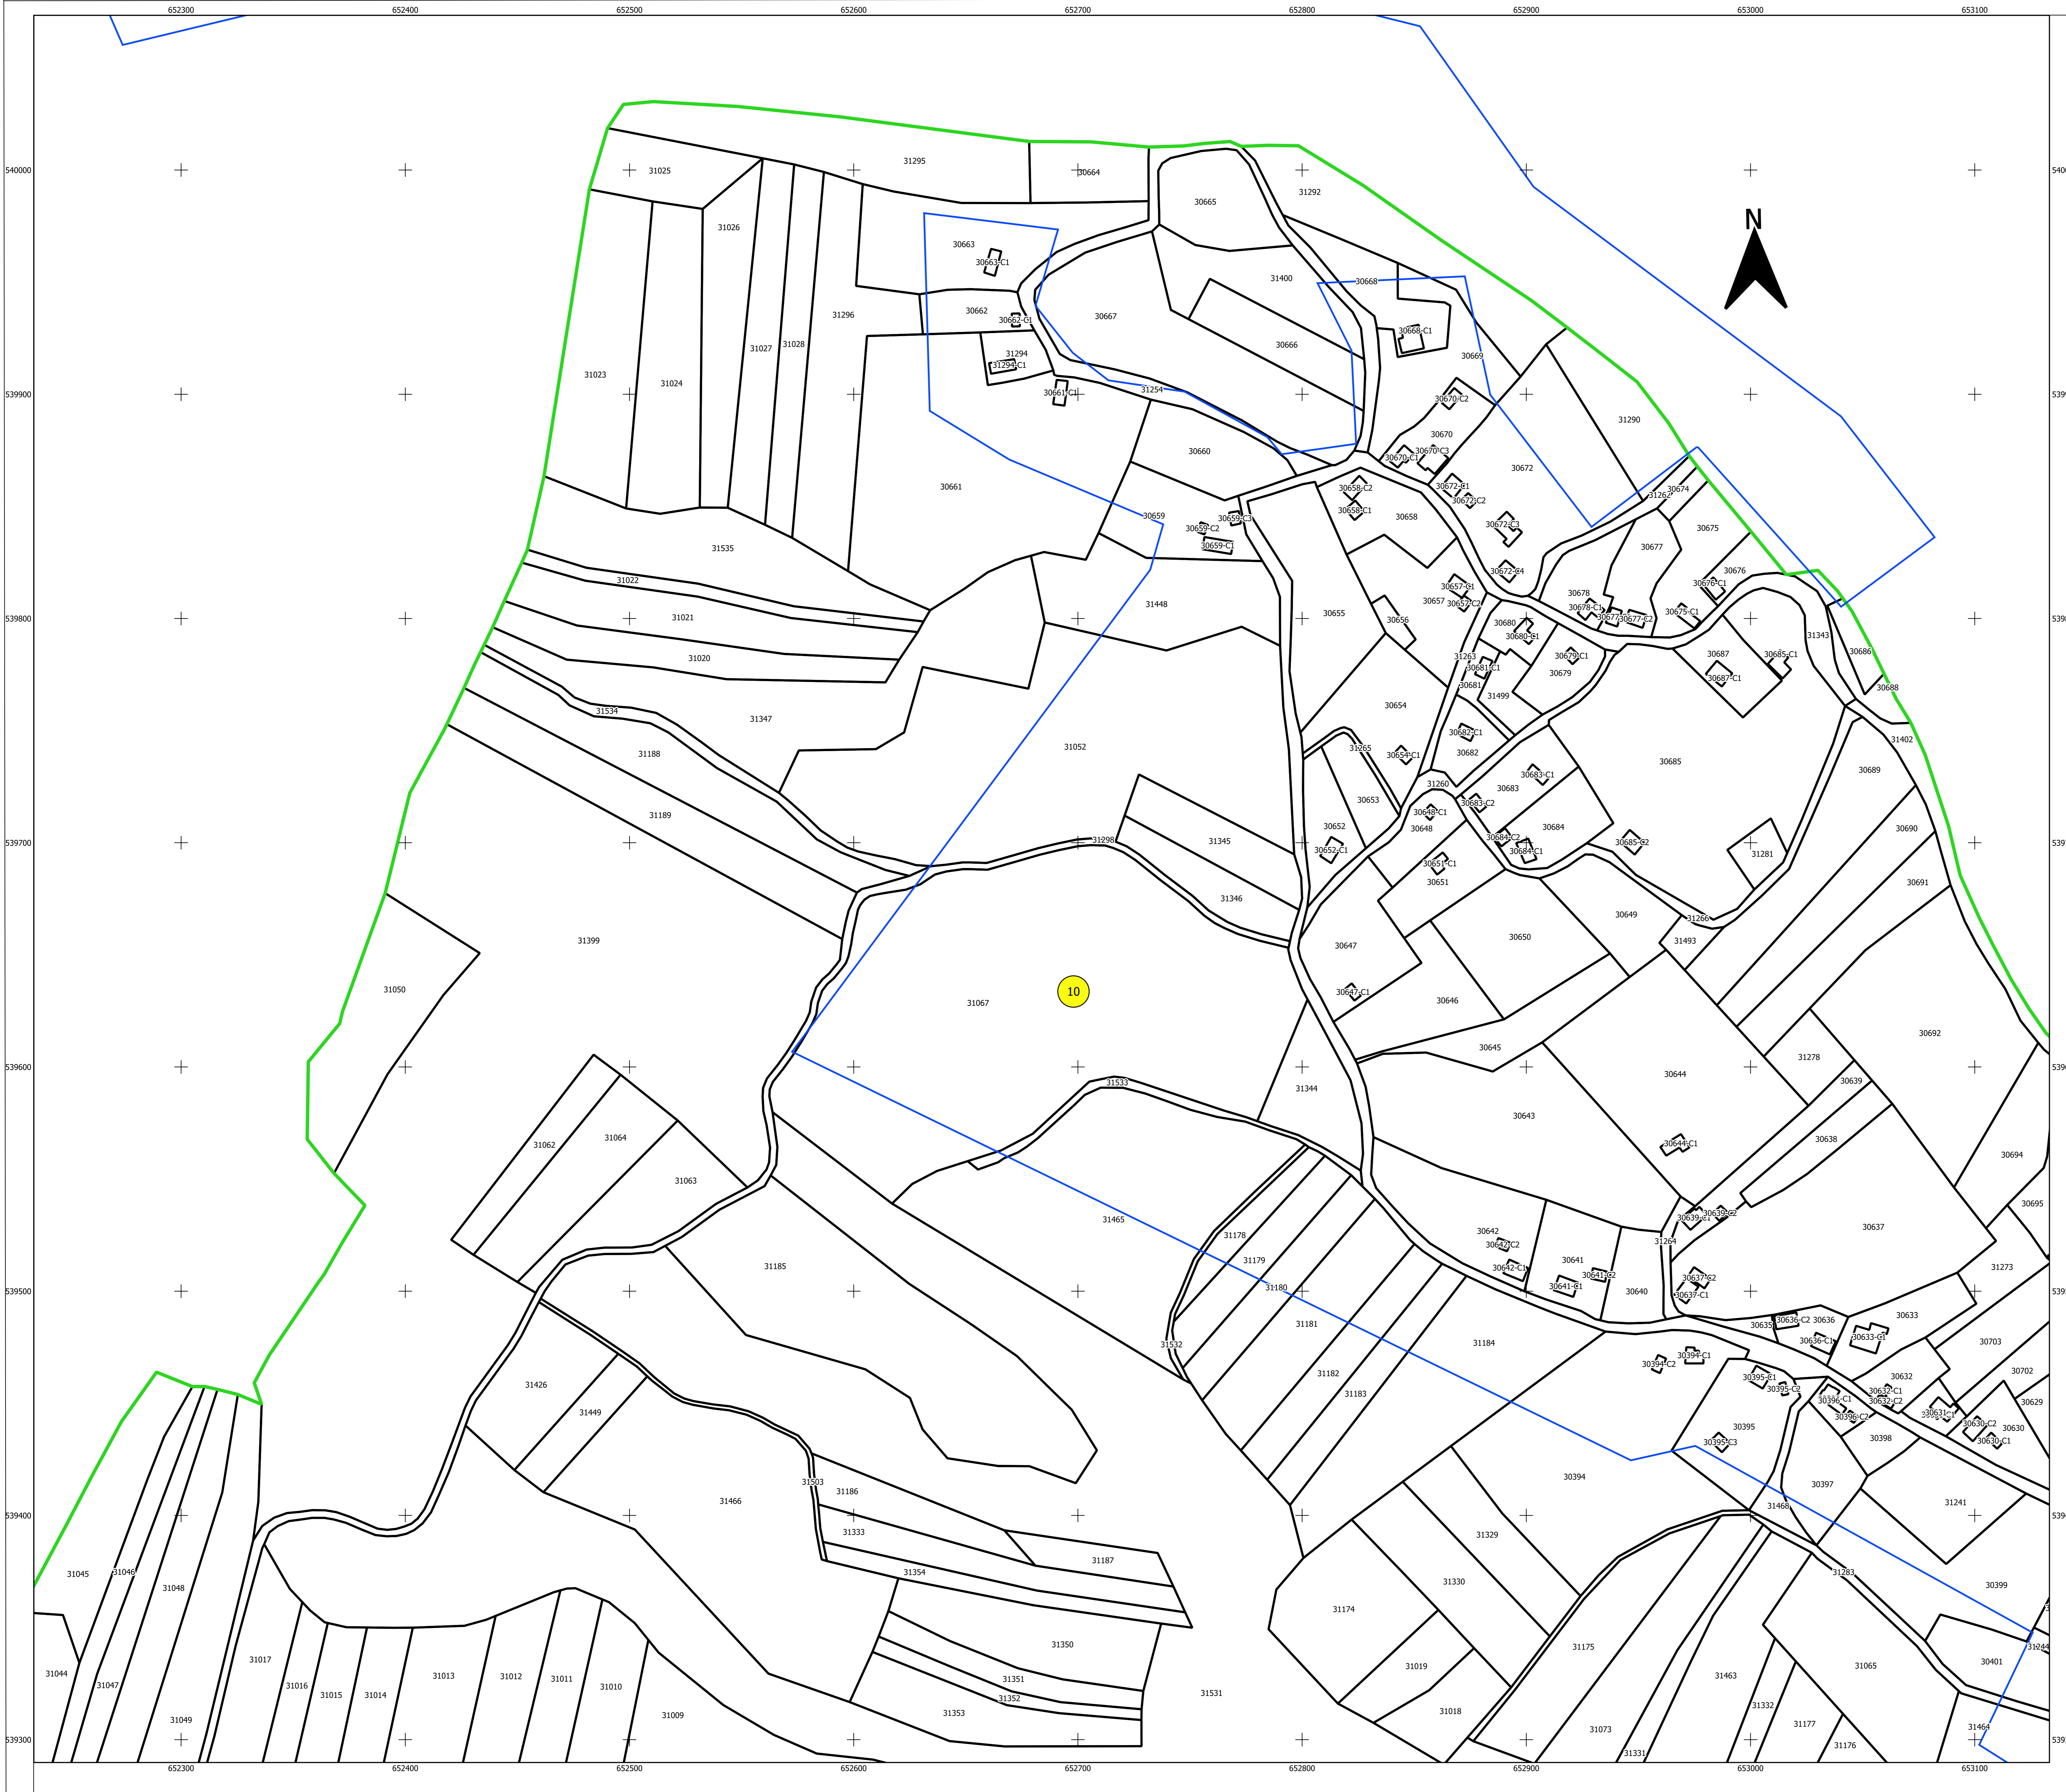

Plan Cadastral
U.A.T. Racaciuni, Jud. Bacau
Sector Cadastral Nr. 10
Scara 1: 1000
Sistem de proiectie stereografic 1970
SPRE PUBLICARE
Plansa nr. 1

Legenda :

- Limita U.A.T.
- Limita sector cadastral
- Limita imobil
- Limita constructie
- Limita intravilan
- 2064 ID imobil
- ? Nr. sector

INTOCMIT:
SC GEOSILVA SRL
FLORIN LACATUSU
05.08.2022