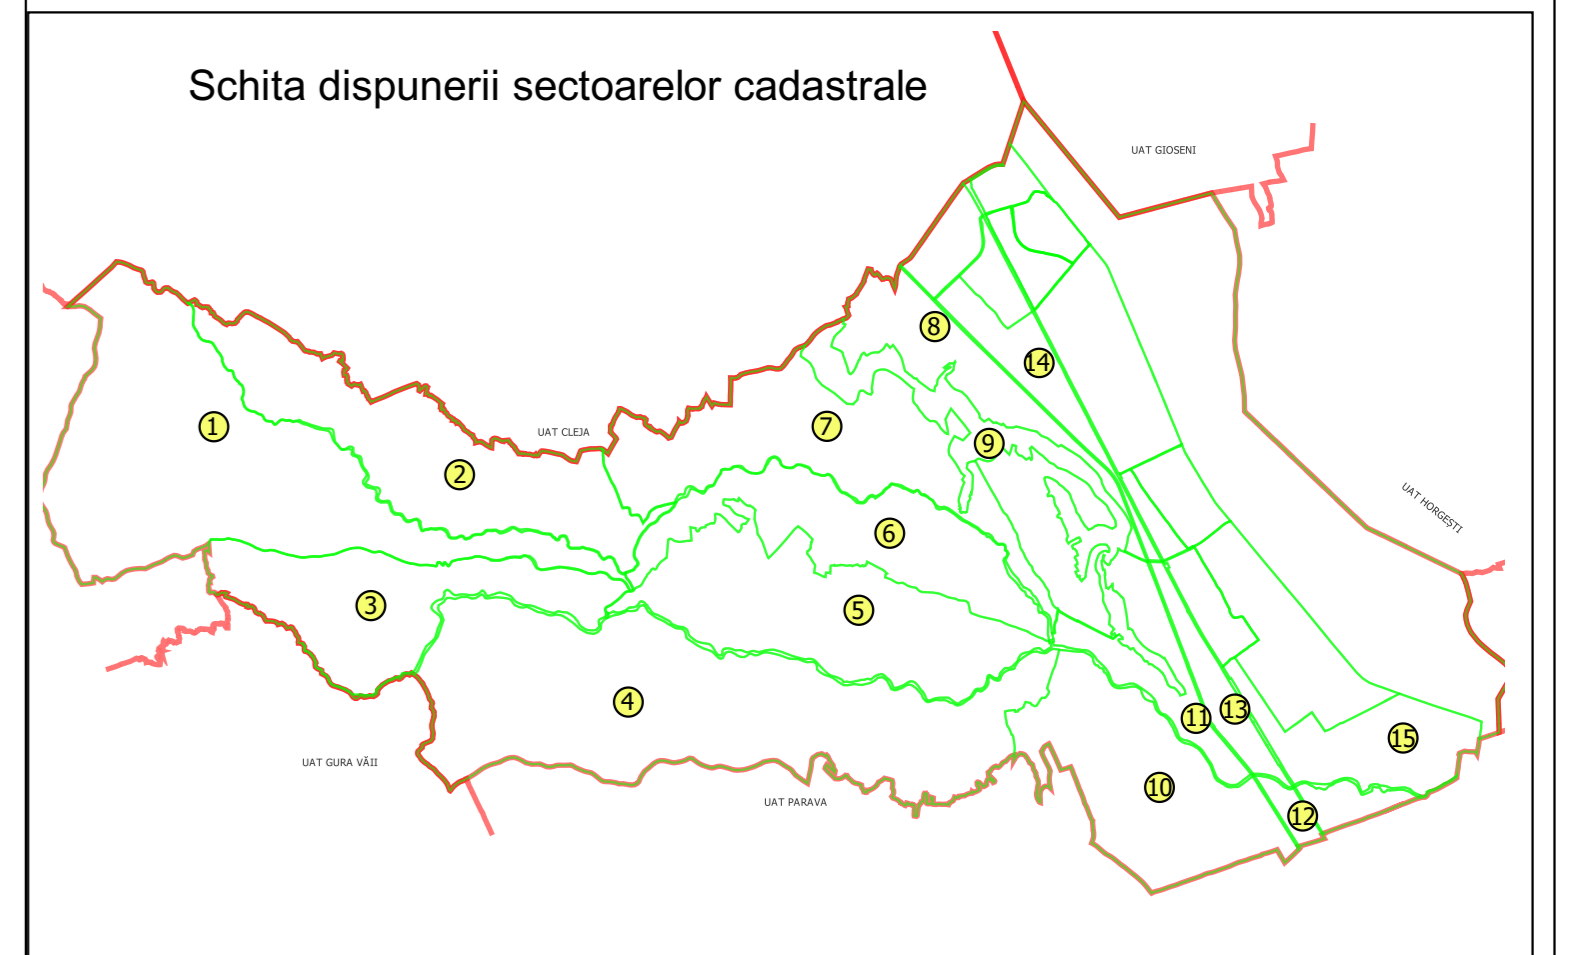

Plan Cadastral
U.A.T. Racaciuni, Jud. Bacau
Sector Cadastral Nr. 10
Scara 1: 1000
Sistem de proiectie stereografic 1970
SPRE PUBLICARE
Plansa nr. 1

Legenda :

- Limita U.A.T.
- Limita sector cadastral
- Limita imobil
- Limita constructie
- Limita intravilan
- 2064 ID imobil
- ? Nr. sector