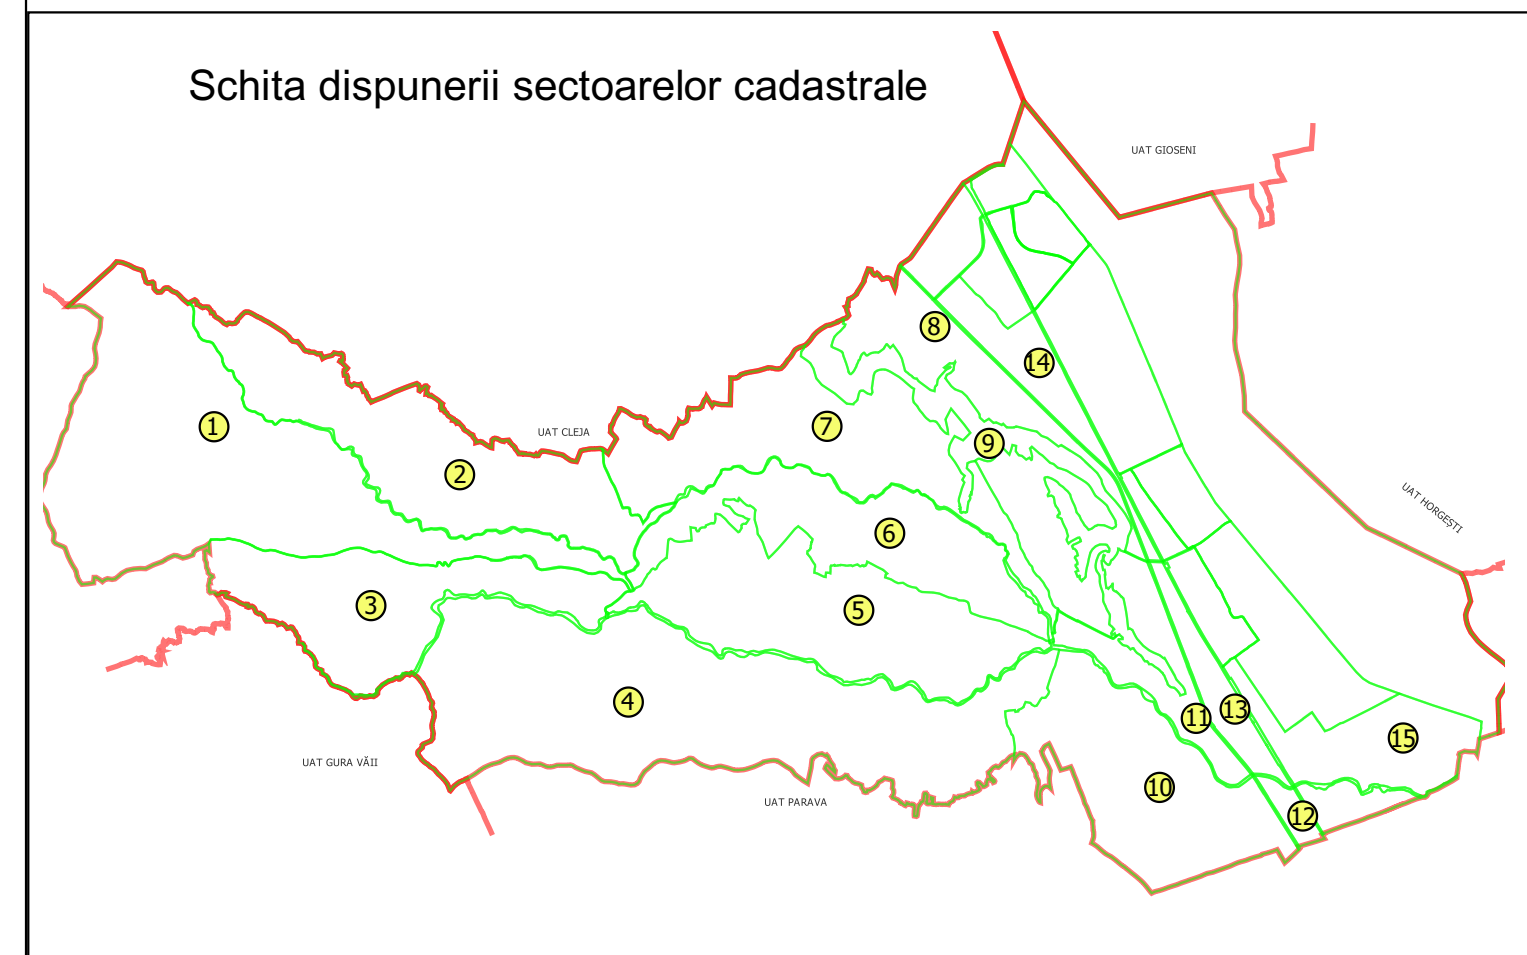

**Plan Cadastral
U.A.T. Racaciuni, Jud. Bacau
Sector Cadastral Nr. 10
Scara 1: 1000
Sistem de proiectie stereografic 1970
SPRE PUBLICARE
Plansa nr. 2**

Legenda :

	Limita U.A.T.
	Limita sector cadastral
	Limita imobil
	Limita constructie
	Limita intravilan
	ID imobil
	Nr. sector

**INTOCMIT:
SC GEOSILVA SRL
FLORIN LACATUSU
05.08.2022**