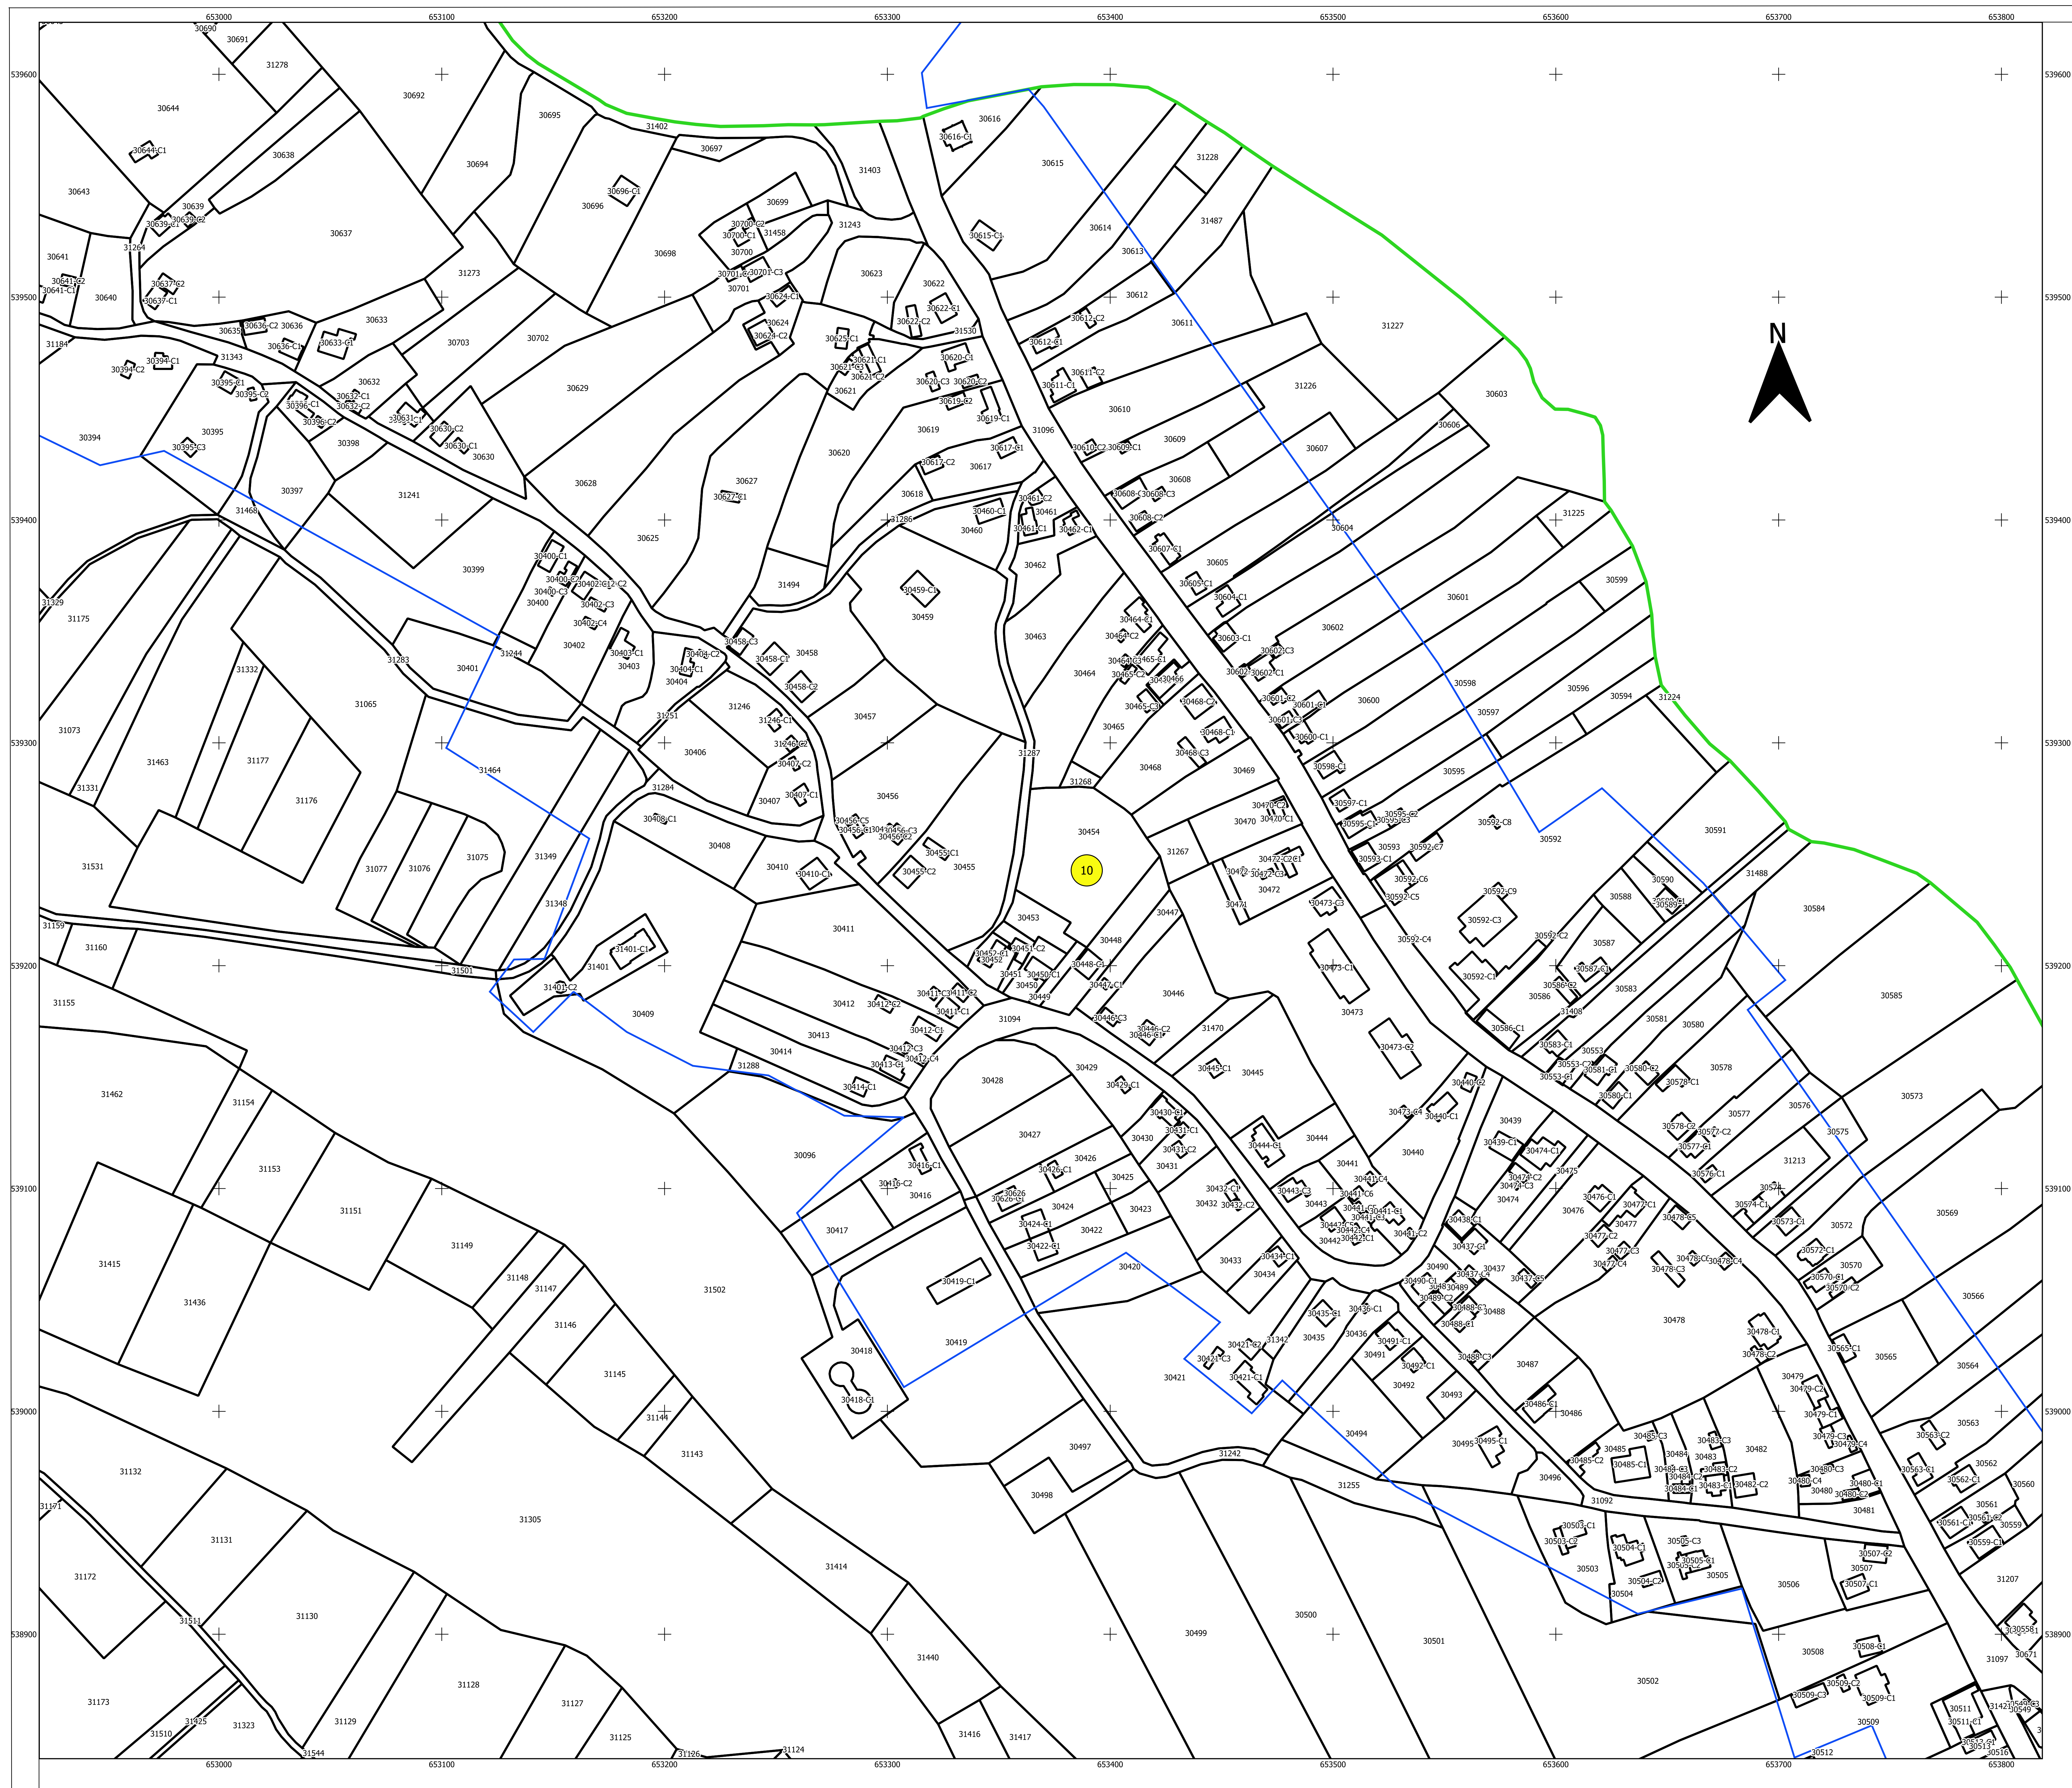

**Plan Cadastral
U.A.T. Racaciuni, Jud. Bacau
Sector Cadastral Nr. 10
Scara 1: 1000
Sistem de proiectie stereografic 1970
SPRE PUBLICARE
Plansa nr. 2**

Legenda :

	Limita U.A.T.
	Limita sector cadastral
	Limita imobil
	Limita constructie
	Limita intravilan
	ID imobil
	Nr. sector

**INTOCMIT:
SC GEOSILVA SRL
FLORIN LACATUSU
05.08.2022**