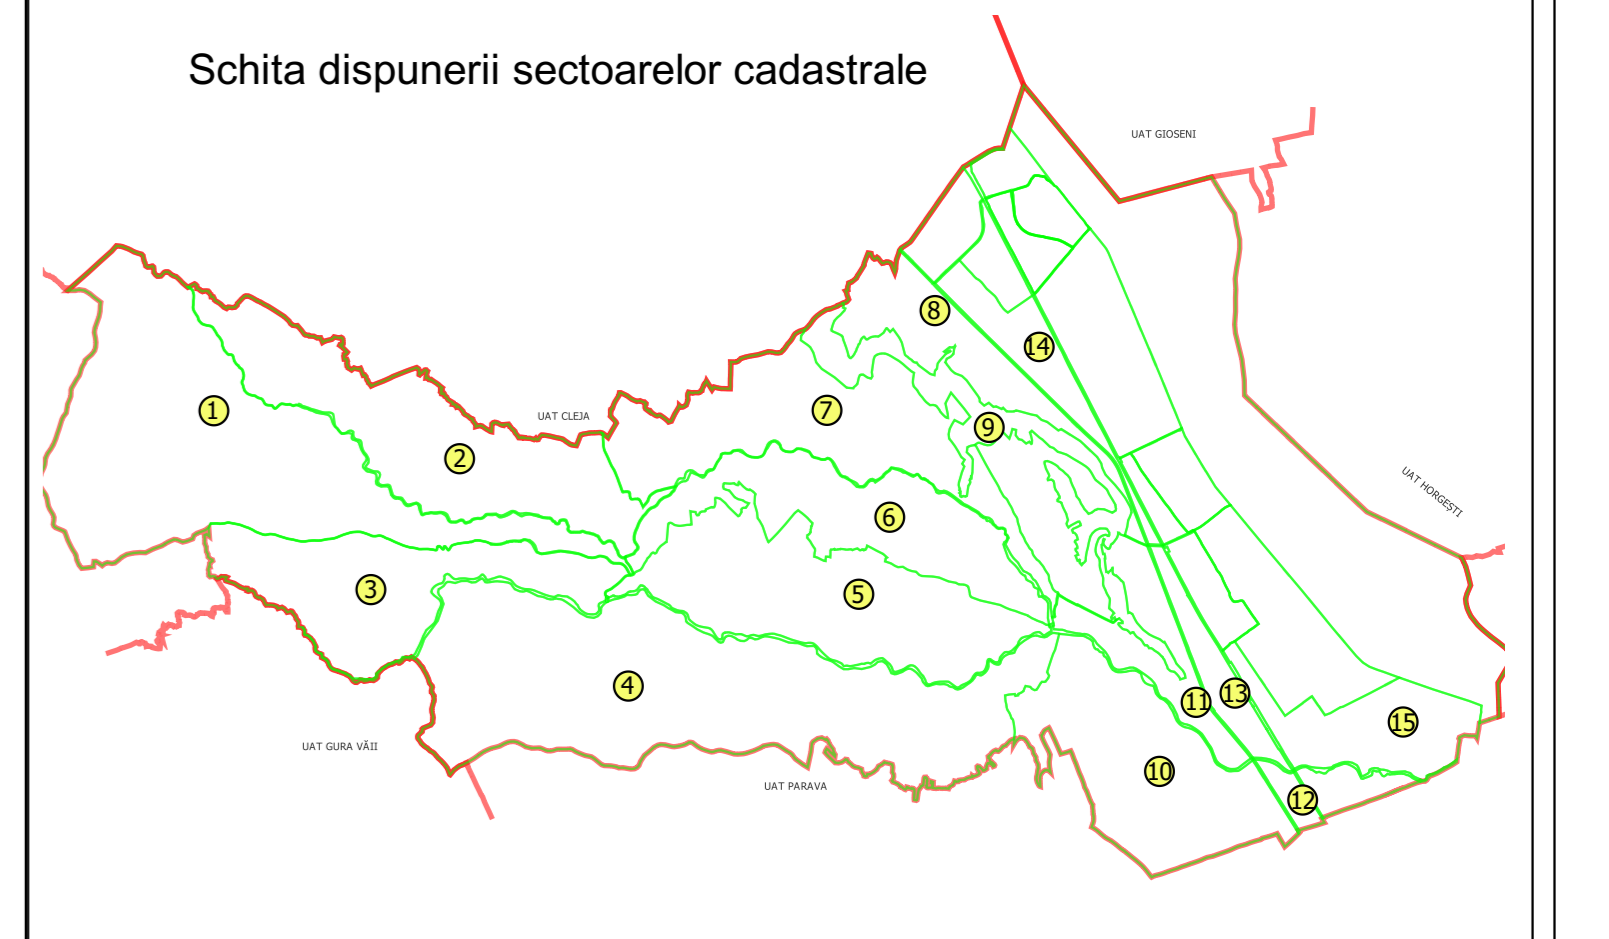

**Plan Cadastral**  
**U.A.T. Racaciuni, Jud. Bacau**  
**Sector Cadastral Nr. 10**  
**Scara 1: 1000**  
**Sistem de proiectie stereografic 1970**  
**SPRE PUBLICARE**  
**Plansa nr. 4**

Legenda :

- Limita U.A.T.
- Limita sector cadastral
- Limita imobil
- Limita constructie
- Limita intravilan
- 2064 ID imobil
- 10 Nr. sector

**INTOCMIT:**  
**SC GEOSILVA SRL**  
**FLORIN LACATUSU**  
**05.08.2022**