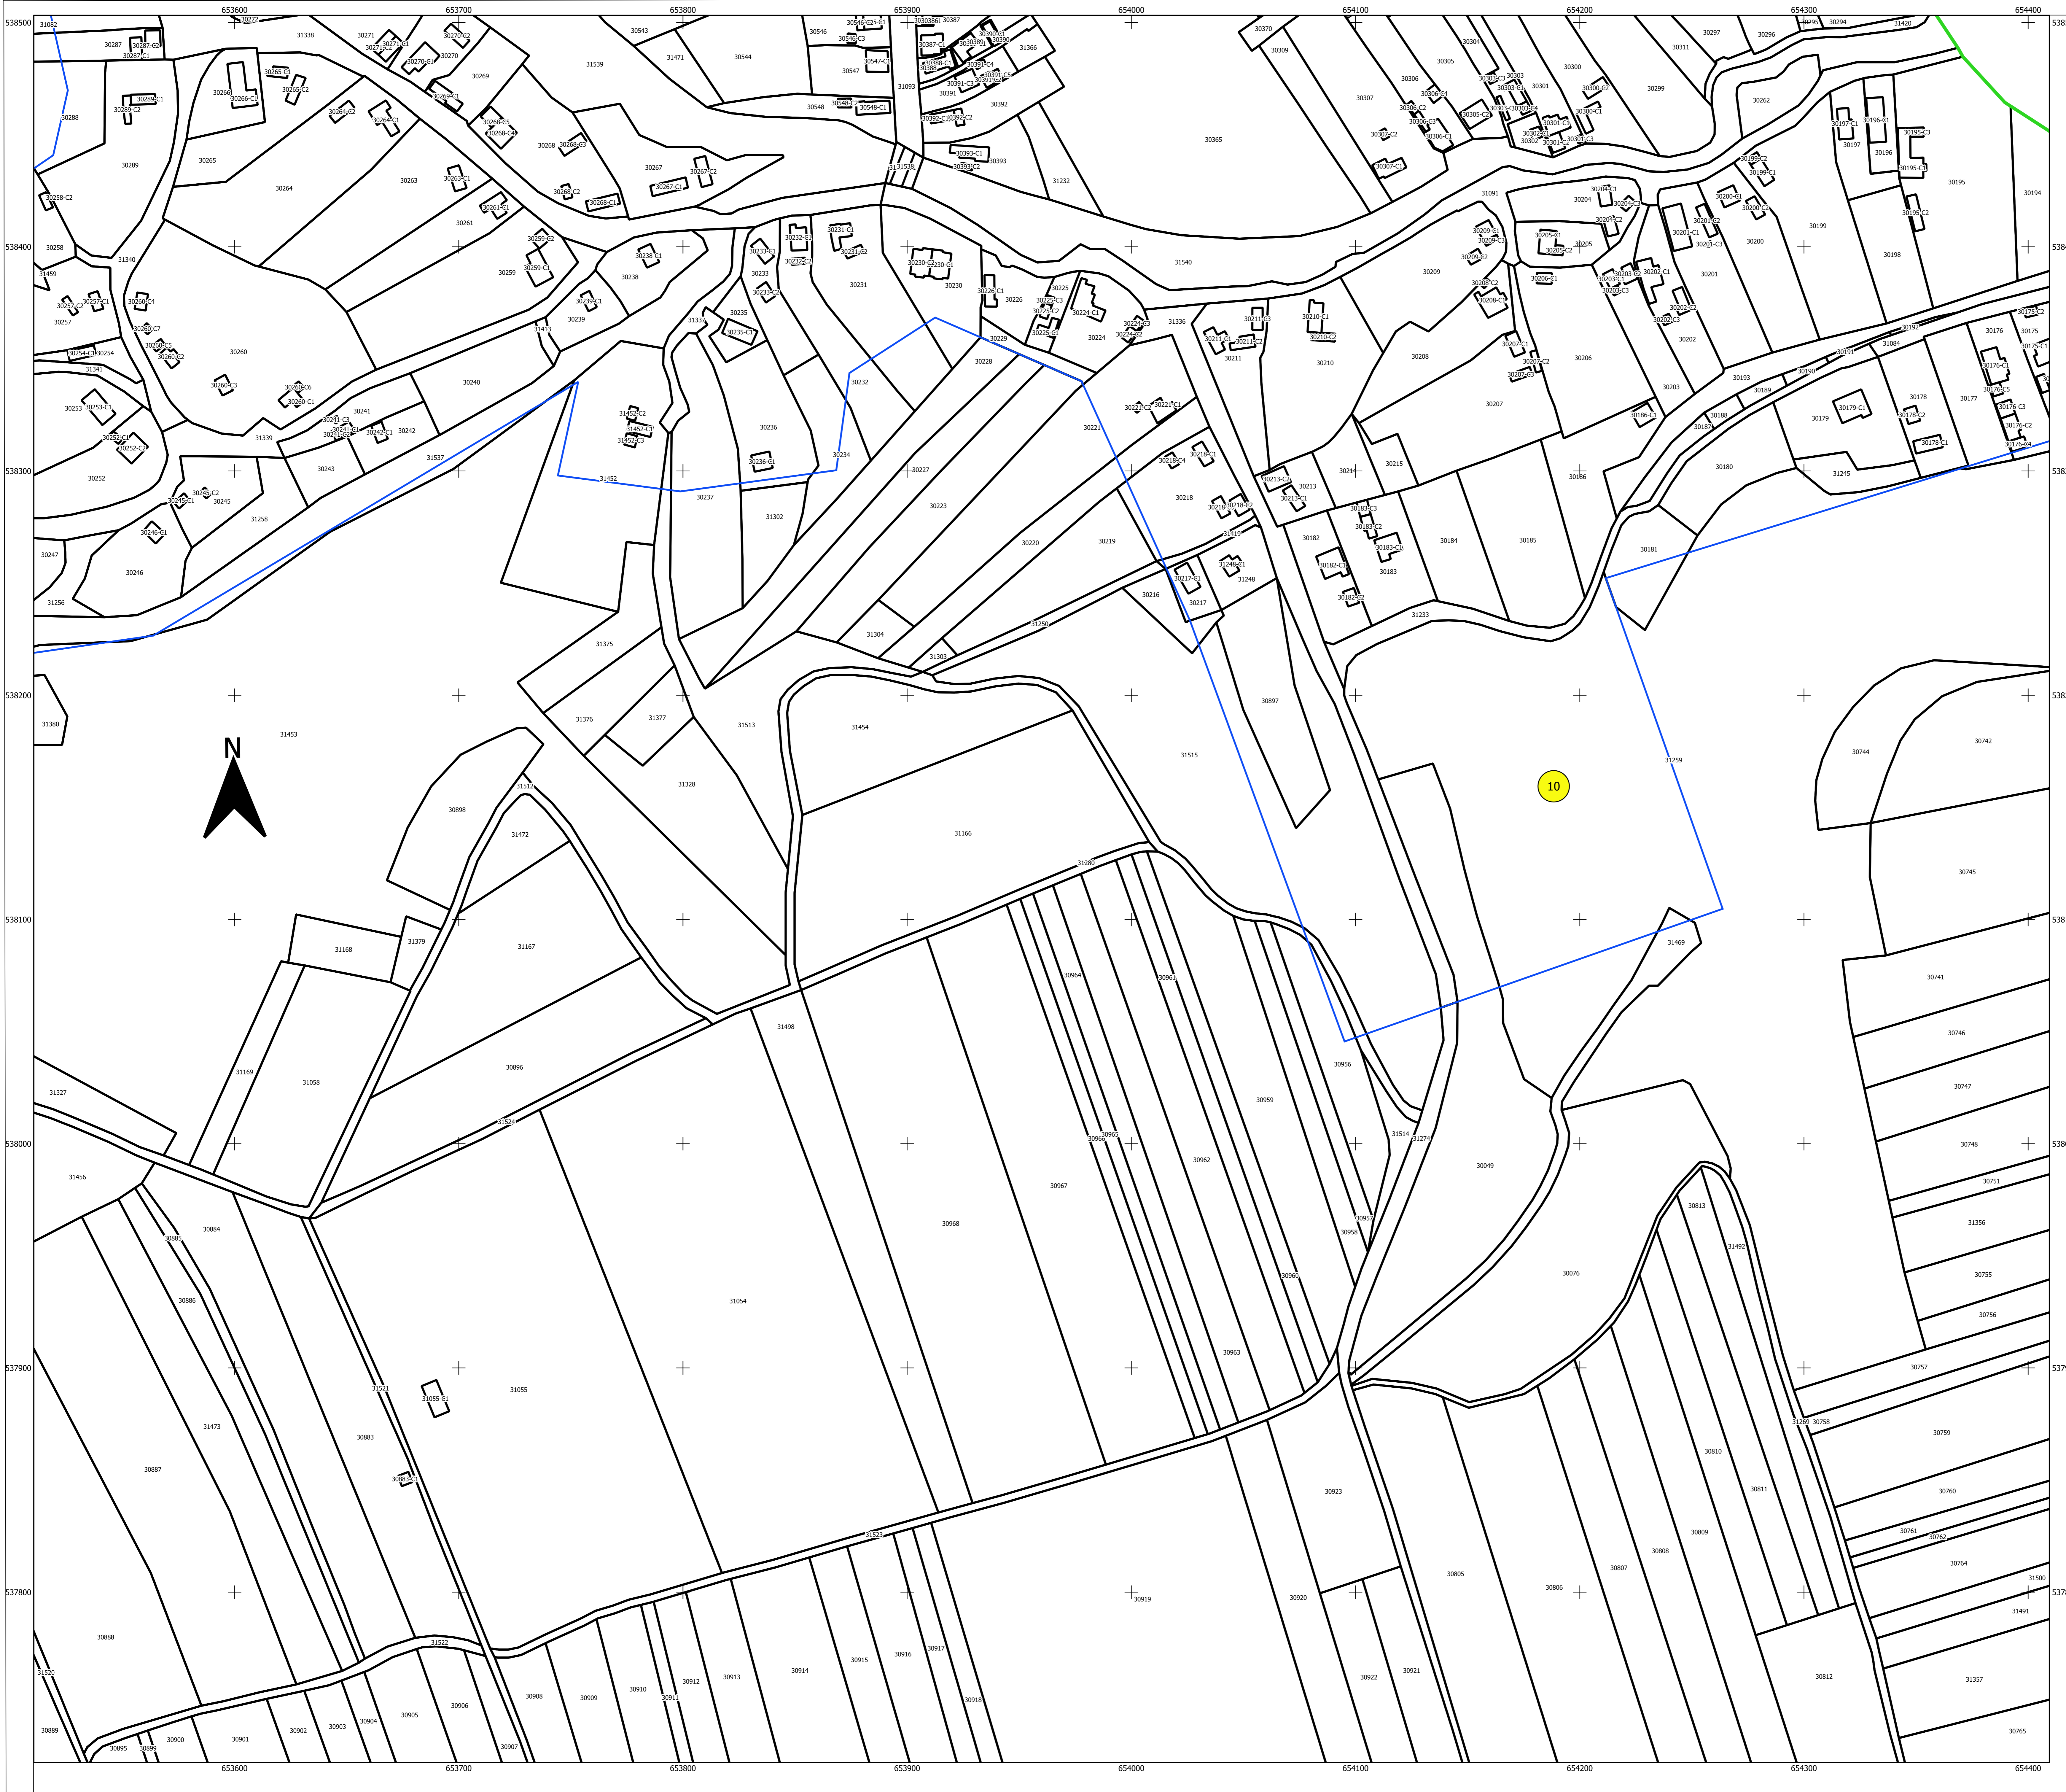

**Plan Cadastral**  
**U.A.T. Racaciuni, Jud. Bacau**  
**Sector Cadastral Nr. 10**  
**Scara 1: 1000**  
**Sistem de proiectie stereografic 1970**  
**SPRE PUBLICARE**  
**Plansa nr. 4**

Legenda :

- Limita U.A.T.
- Limita sector cadastral
- Limita imobil
- Limita constructie
- Limita intravilan
- 2064 ID imobil
- 10 Nr. sector

**INTOCMIT:**  
**SC GEOSILVA SRL**  
**FLORIN LACATUSU**  
**05.08.2022**