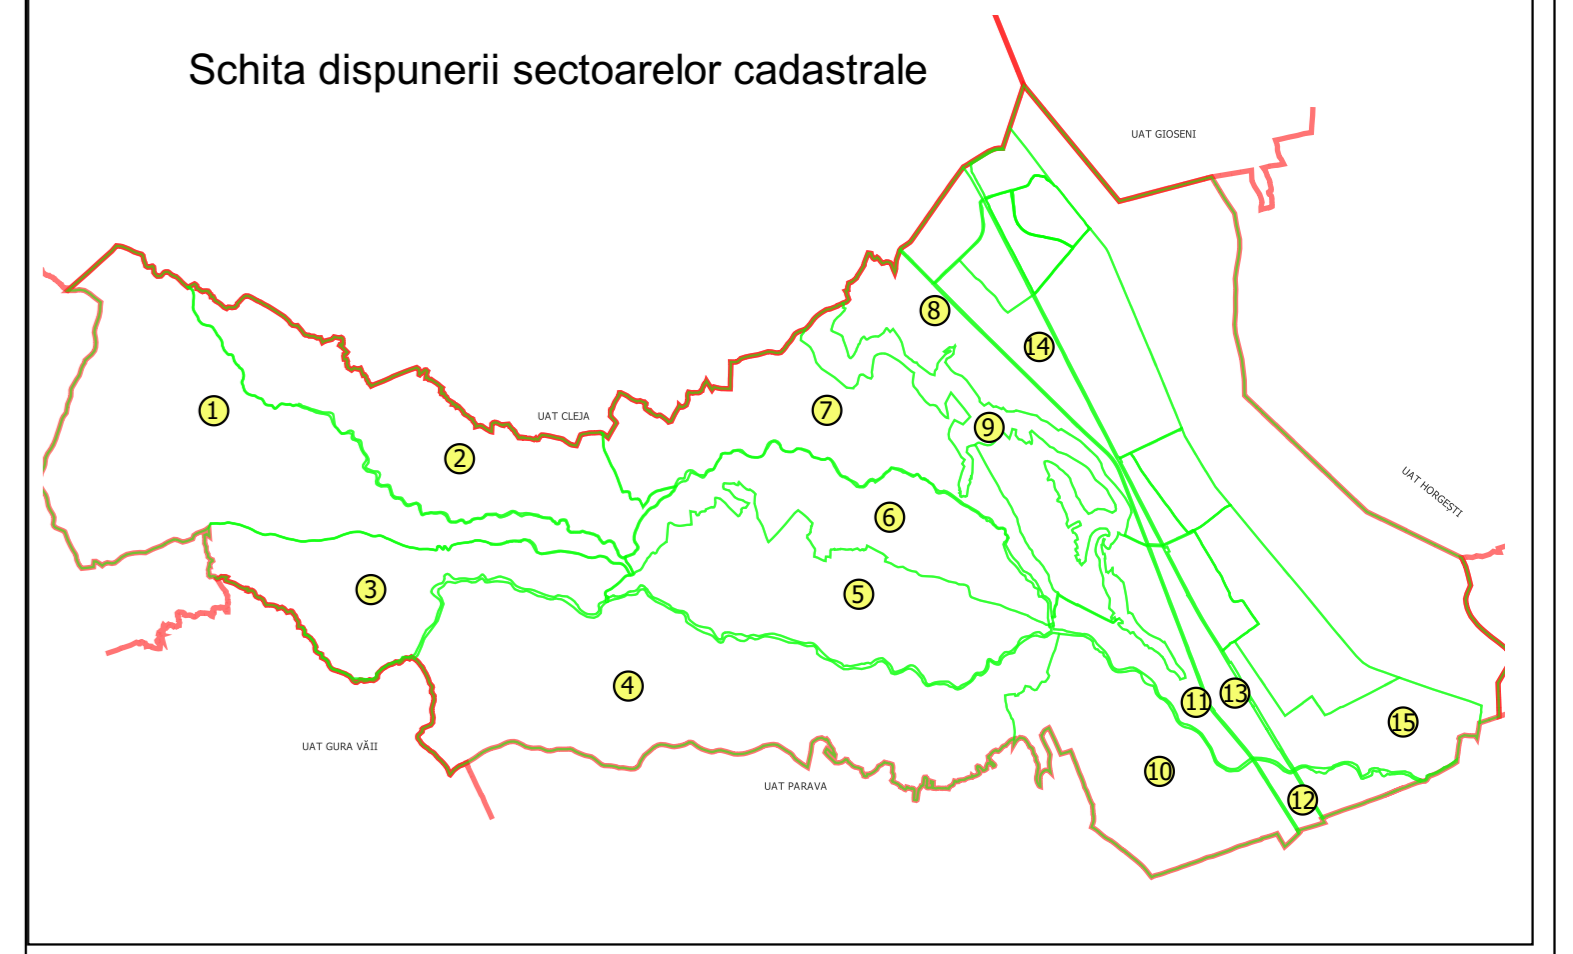

Plan Cadastral
U.A.T. Racaciuni, Jud. Bacau
Sector Cadastral Nr. 10
Scara 1: 1000
Sistem de proiectie stereografic 1970
SPRE PUBLICARE
Plansa nr. 5

Legenda :

	Limita U.A.T.
	Limita sector cadastral
	Limita imobil
	Limita constructie
	Limita intravilan
	ID imobil
	Nr. sector

INTOCMIT:
SC GEOSILVA SRL
FLORIN LACATUSU
05.08.2022