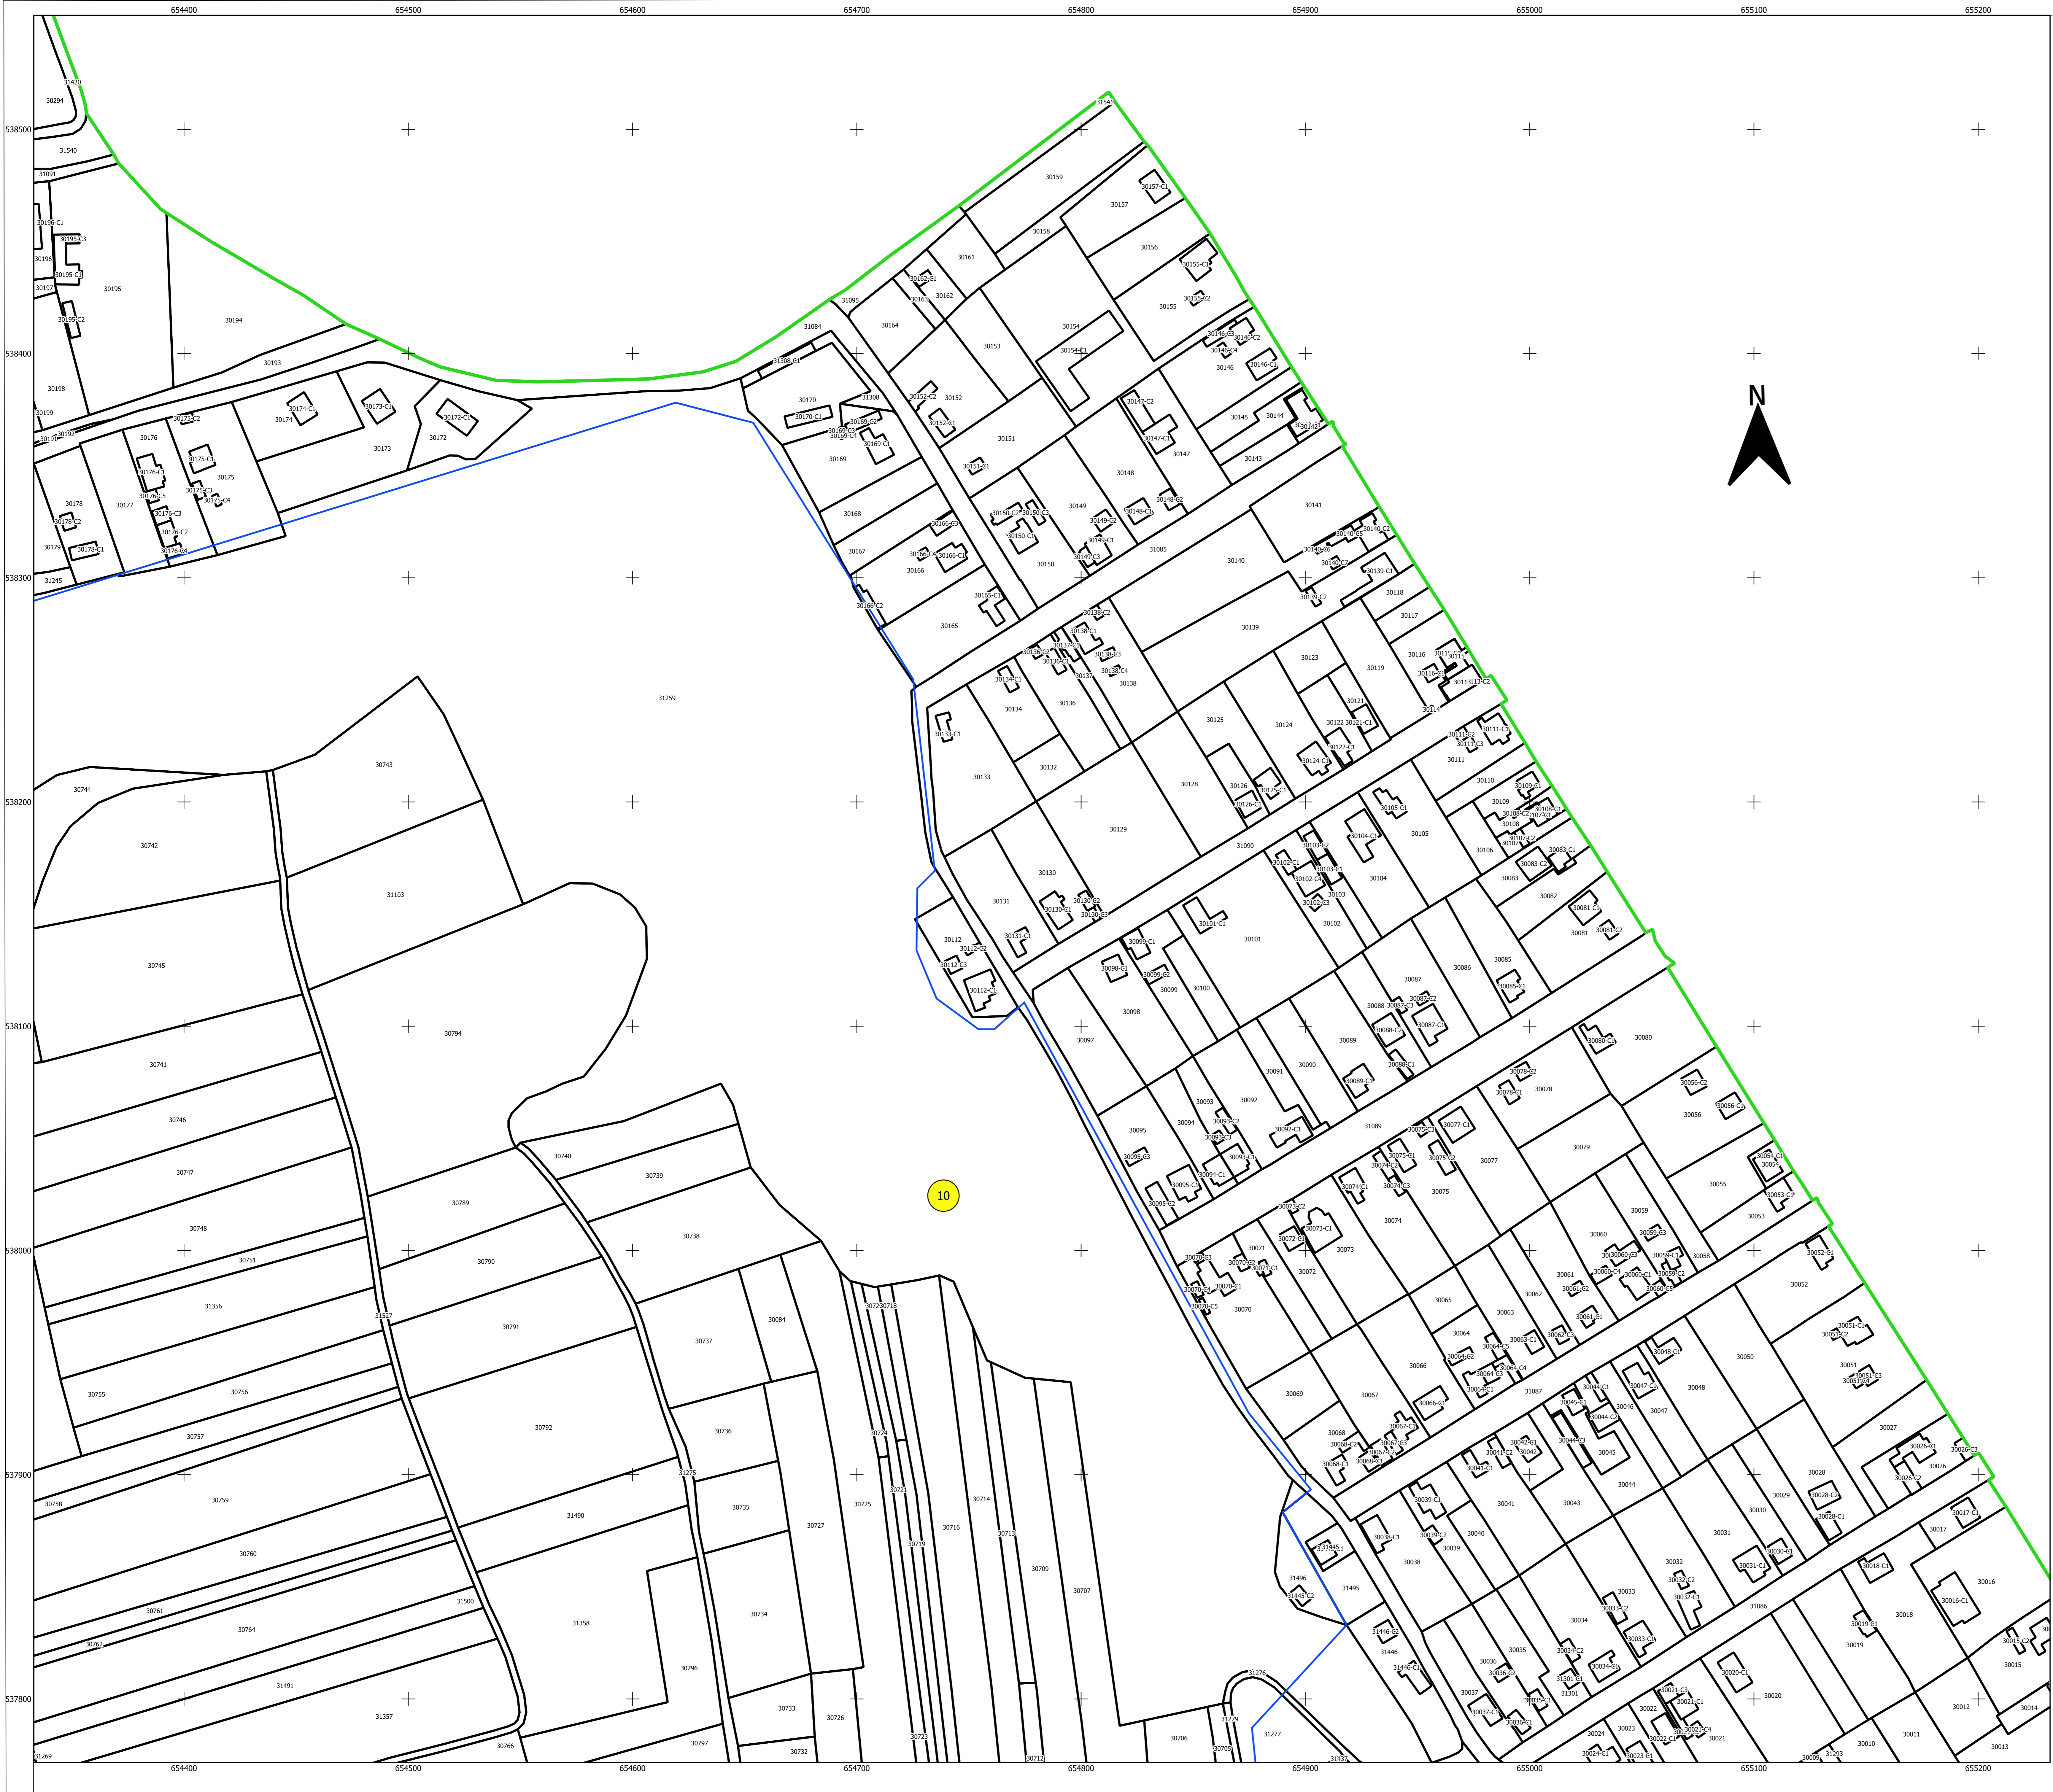

Plan Cadastral
U.A.T. Racaciuni, Jud. Bacau
Sector Cadastral Nr. 10
Scara 1: 1000
Sistem de proiectie stereografic 1970
SPRE PUBLICARE
Plansa nr. 5

Legenda :

	Limita U.A.T.
	Limita sector cadastral
	Limita imobil
	Limita constructie
	Limita intravilan
	ID imobil
	Nr. sector