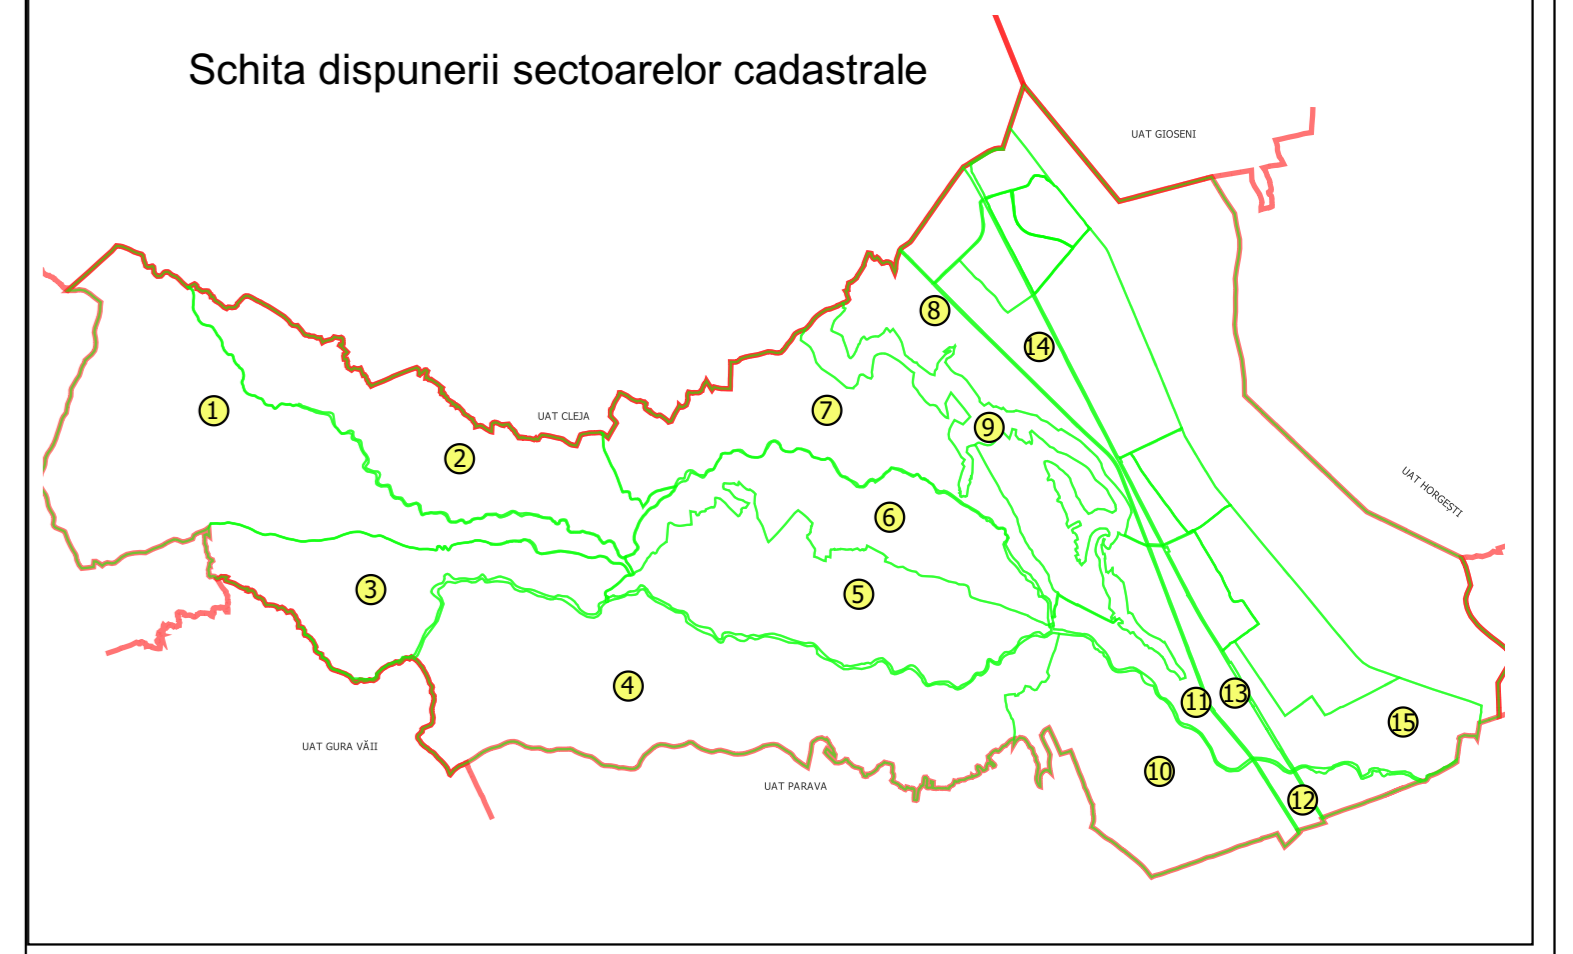

**Plan Cadastral
U.A.T. Racaciuni, Jud. Bacau
Sector Cadastral Nr. 10
Scara 1: 1000
Sistem de proiectie stereografic 1970
SPRE PUBLICARE
Plansa nr. 6**

Legenda :

	Limita U.A.T.
	Limita sector cadastral
	Limita imobil
	Limita constructie
	Limita intravilan
	ID imobil
	Nr. sector

**INTOCMIT:
SC GEOSILVA SRL
FLORIN LACATUSU
05.08.2022**