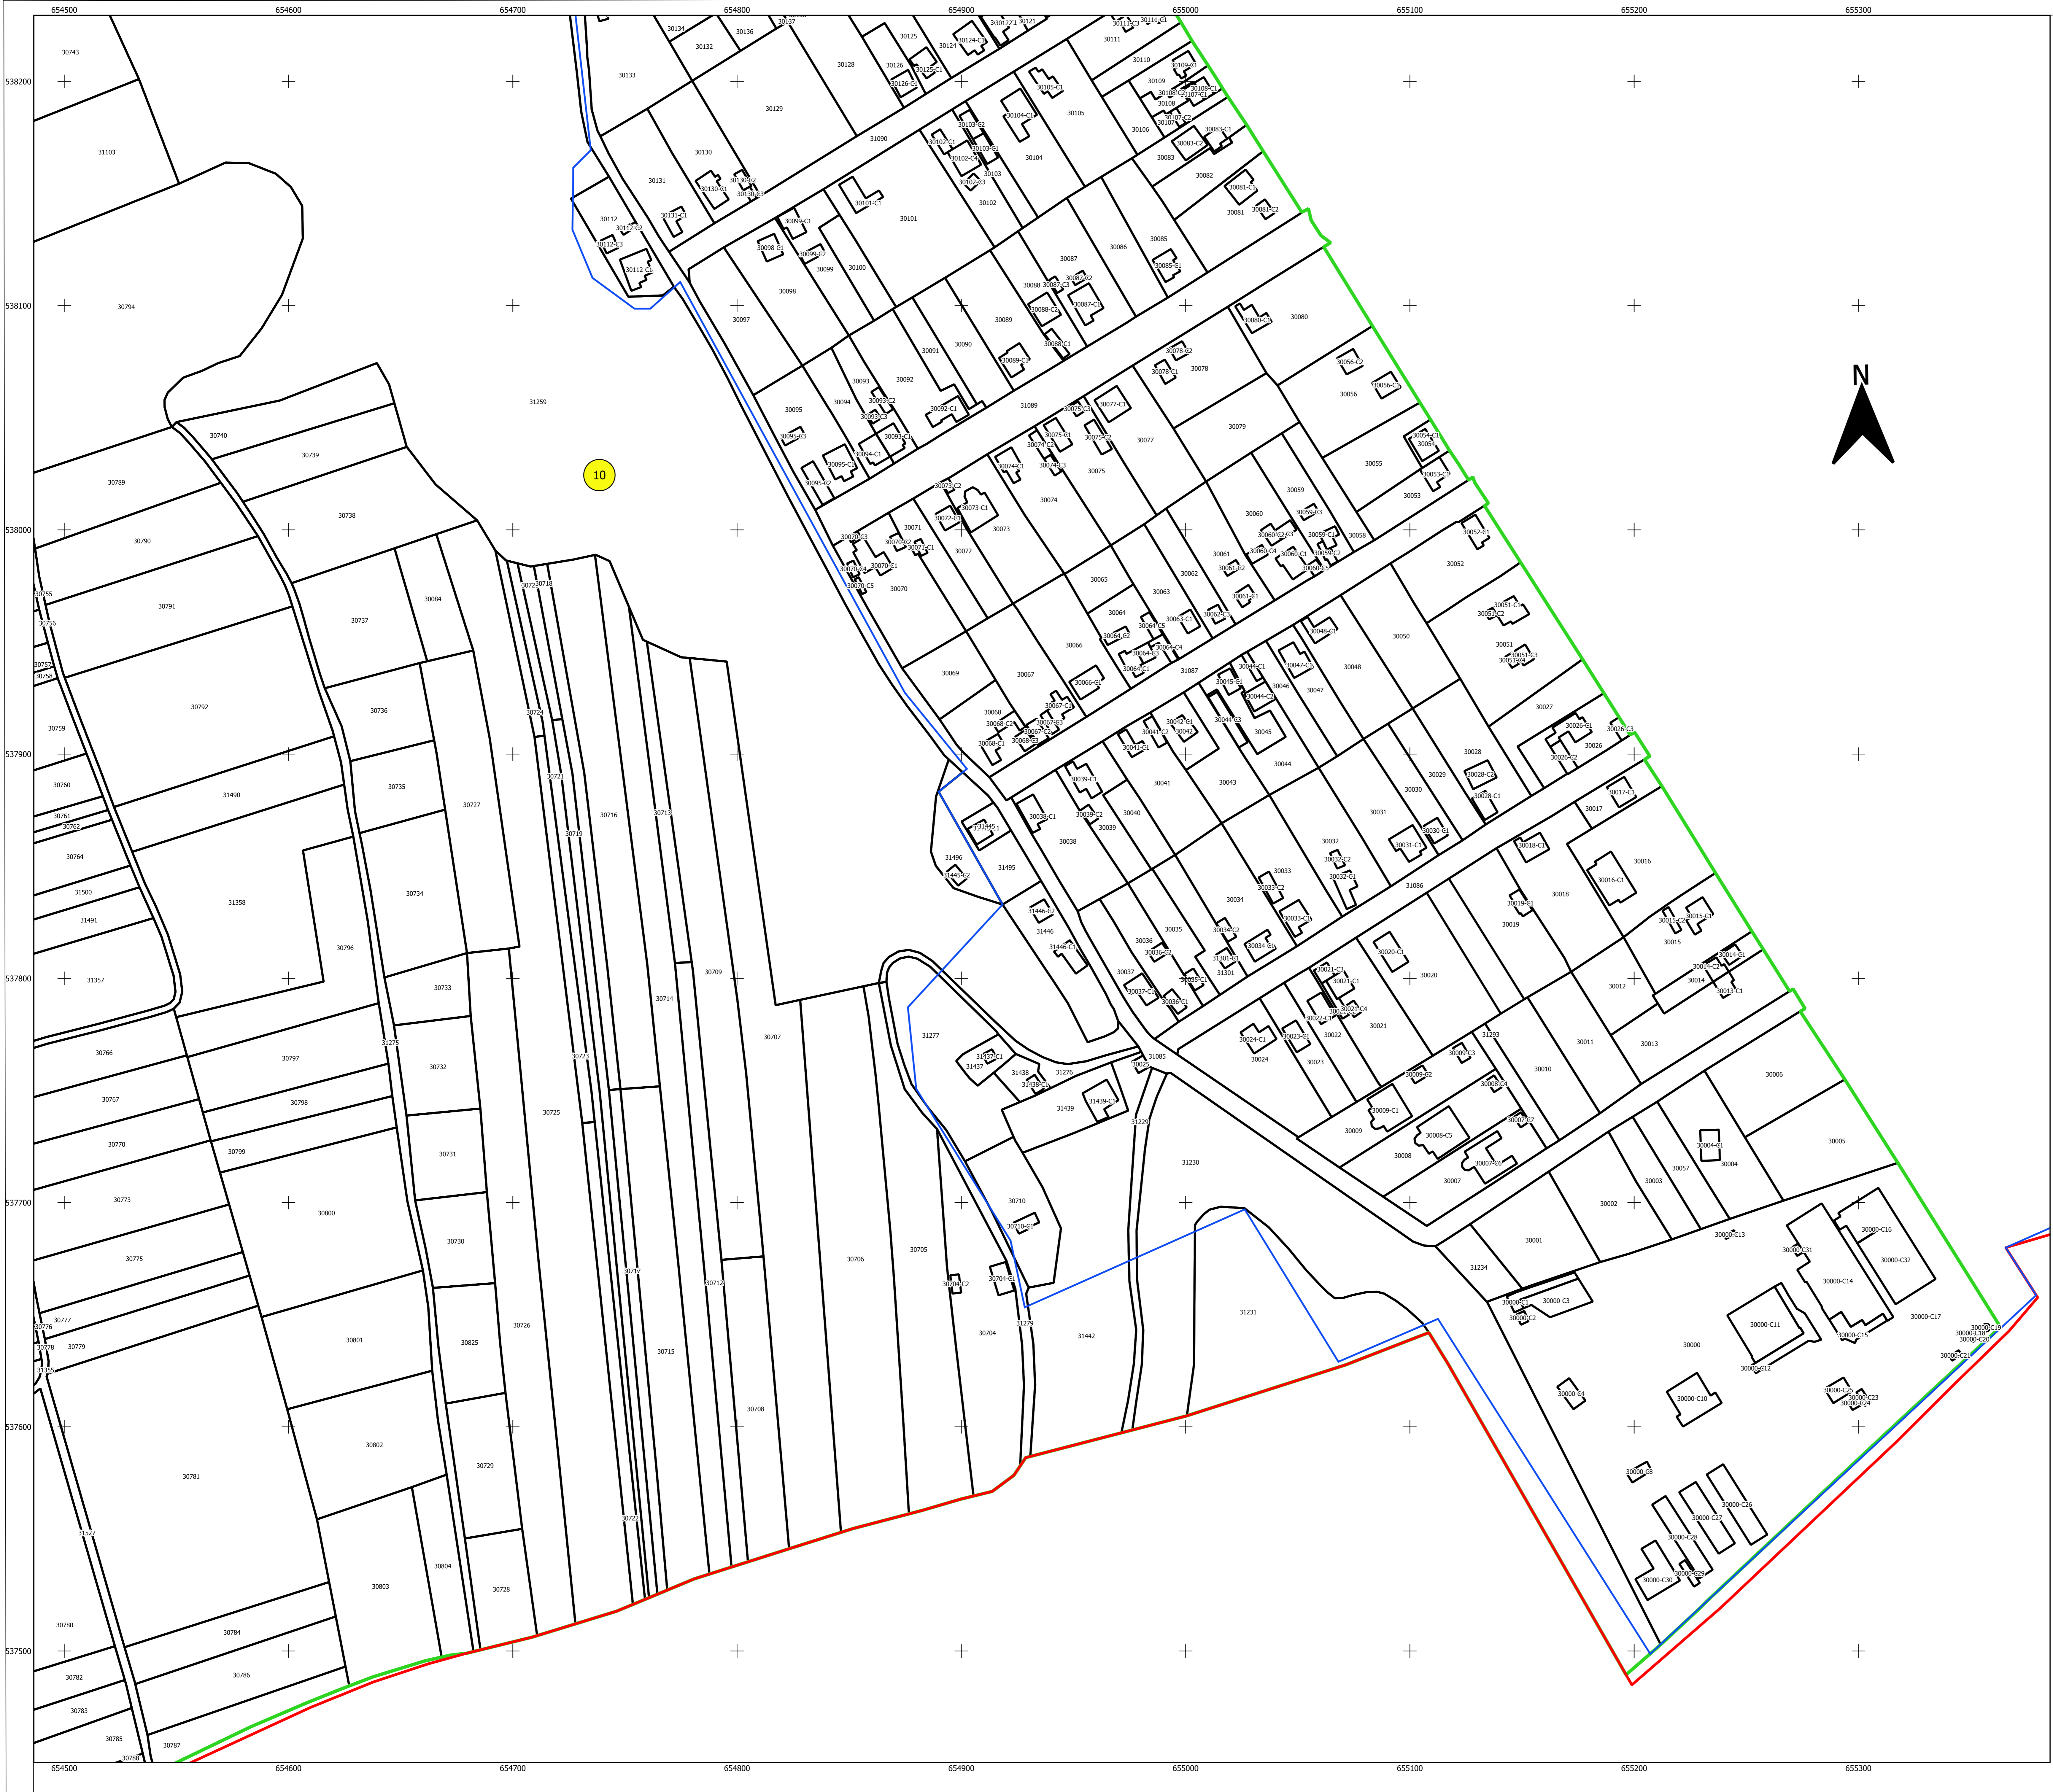

**Plan Cadastral
U.A.T. Racaciuni, Jud. Bacau
Sector Cadastral Nr. 10
Scara 1: 1000
Sistem de proiectie stereografic 1970
SPRE PUBLICARE
Plansa nr. 6**

Legenda :

	Limita U.A.T.
	Limita sector cadastral
	Limita imobil
	Limita constructie
	Limita intravilan
	ID imobil
	Nr. sector

**INTOCMIT:
SC GEOSILVA SRL
FLORIN LACATUSU
05.08.2022**