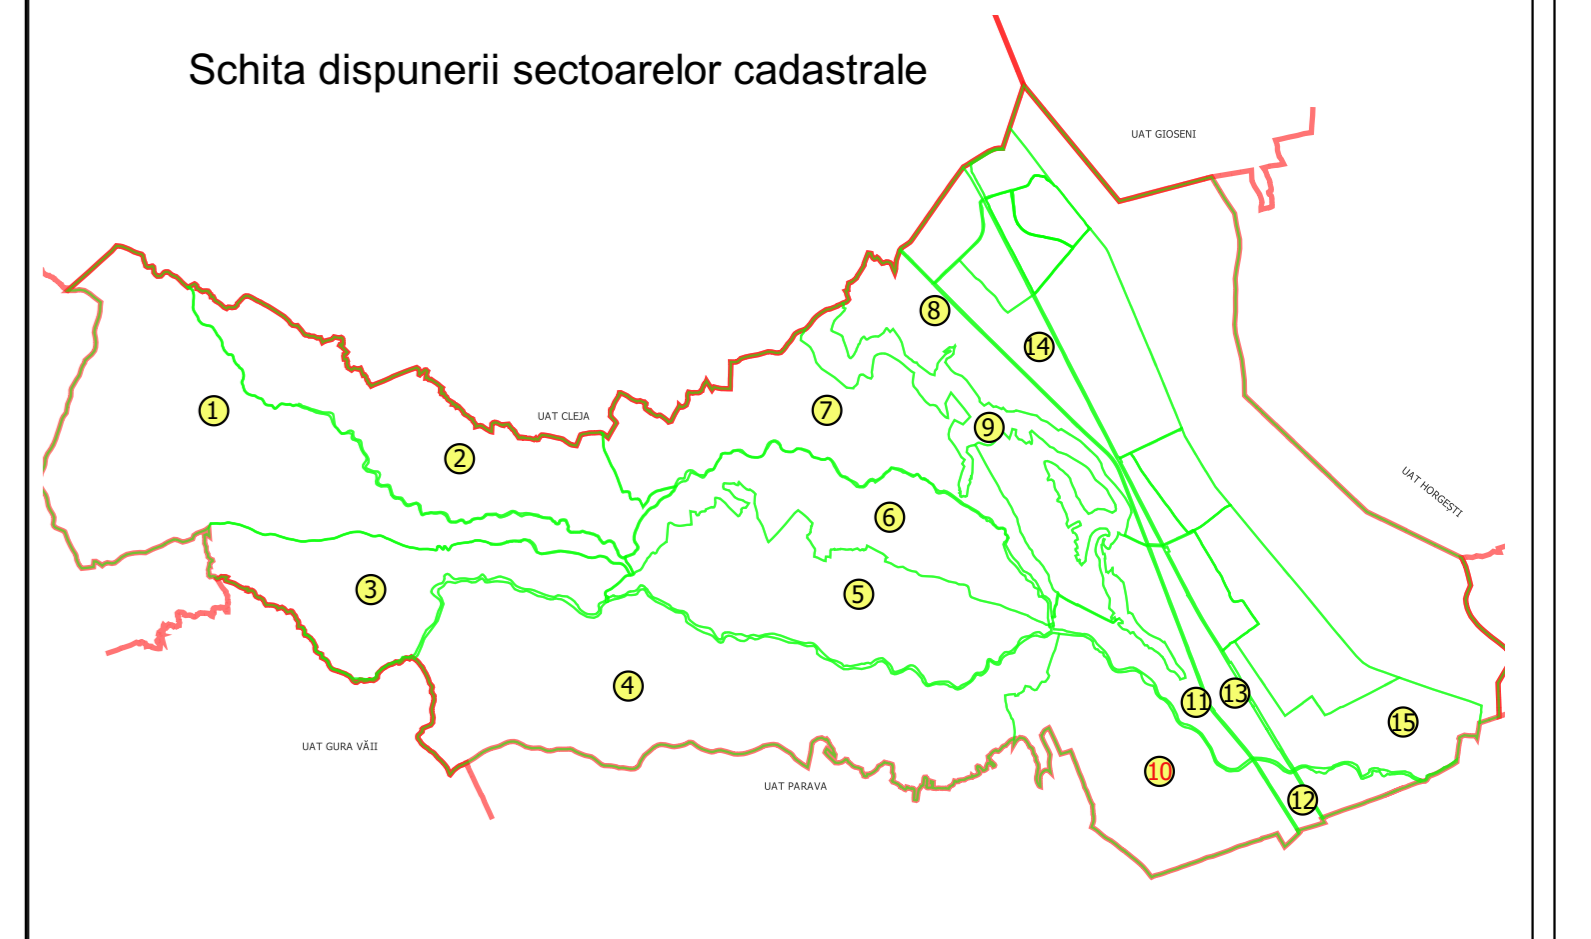

Plan Cadastral
U.A.T. Racaciuni, Jud. Bacau
Sector Cadastral Nr. 10
Scara 1: 2000
Sistem de proiectie stereografic 1970
SPRE PUBLICARE
Plansa nr. 7

Legenda :

	Limita U.A.T.
	Limita sector cadastral
	Limita imobil
	Limita constructie
	Limita intravilan
	ID imobil
	Nr. sector