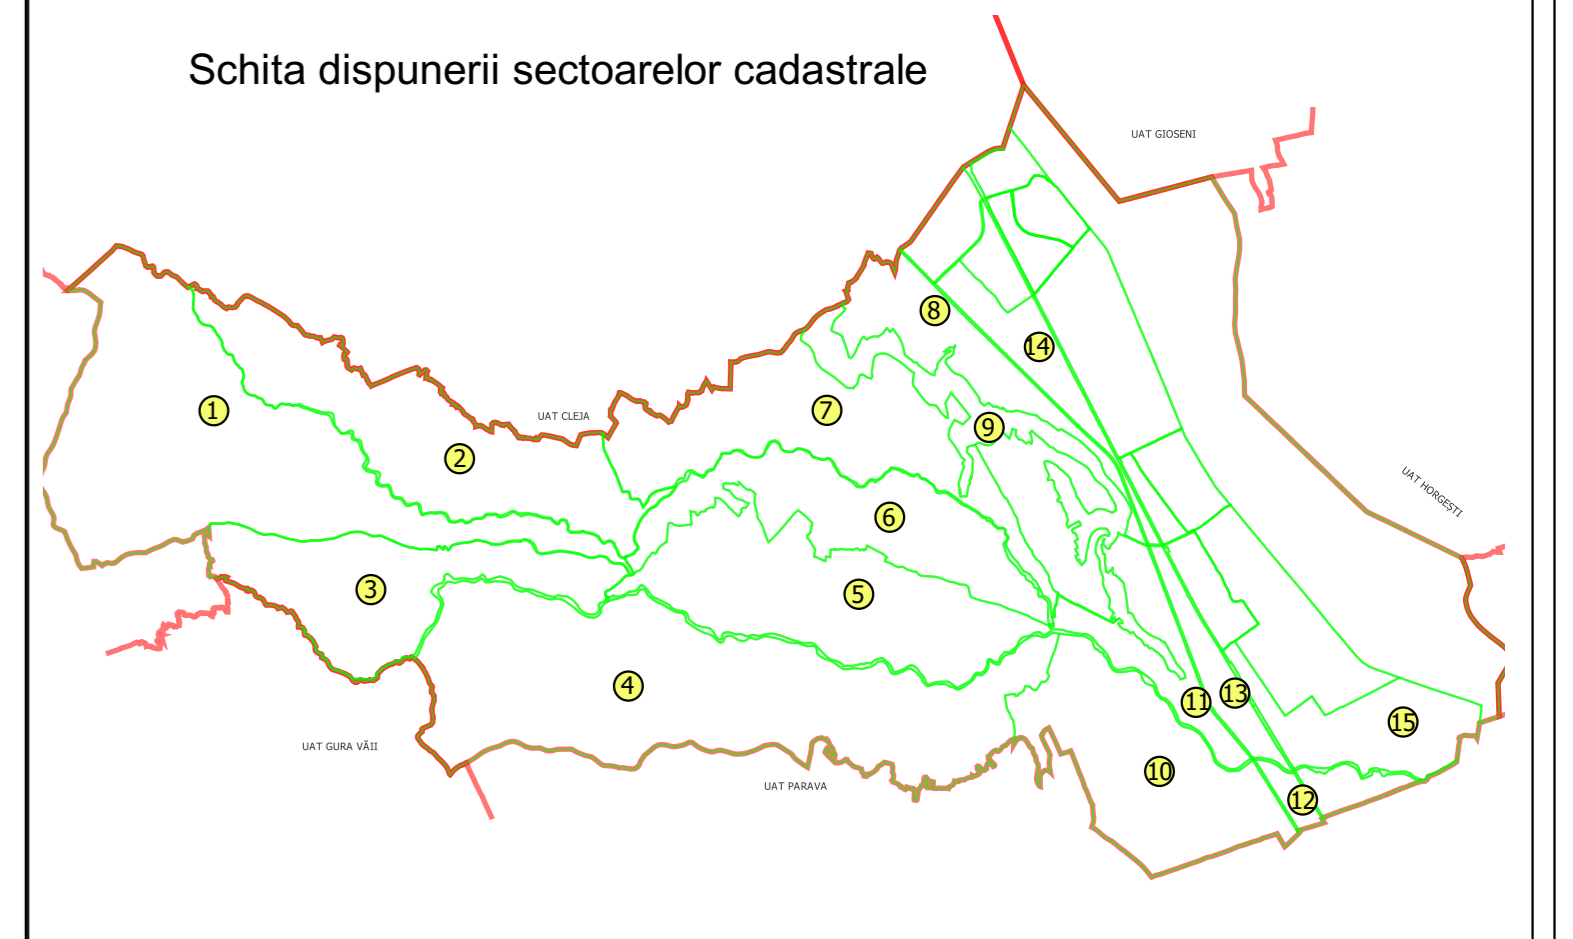

Plan Cadastral
U.A.T. Racaciuni, Jud. Bacau
Sector Cadastral Nr. 11
Scara 1: 1000
Sistem de proiectie stereografic 1970
SPRE PUBLICARE
Plansa nr. 2

Schita dispunerii sectoarelor cadastrale

Legenda :

- Limita U.A.T.
- Limita sector cadastral
- Limita imobil
- Limita constructie
- Limita intravilan
- 32416 ID imobil
- 11 Nr. sector

INTOCMIT:
SC GEOSILVA SRL
FLORIN LACATUSU
05.08.2022