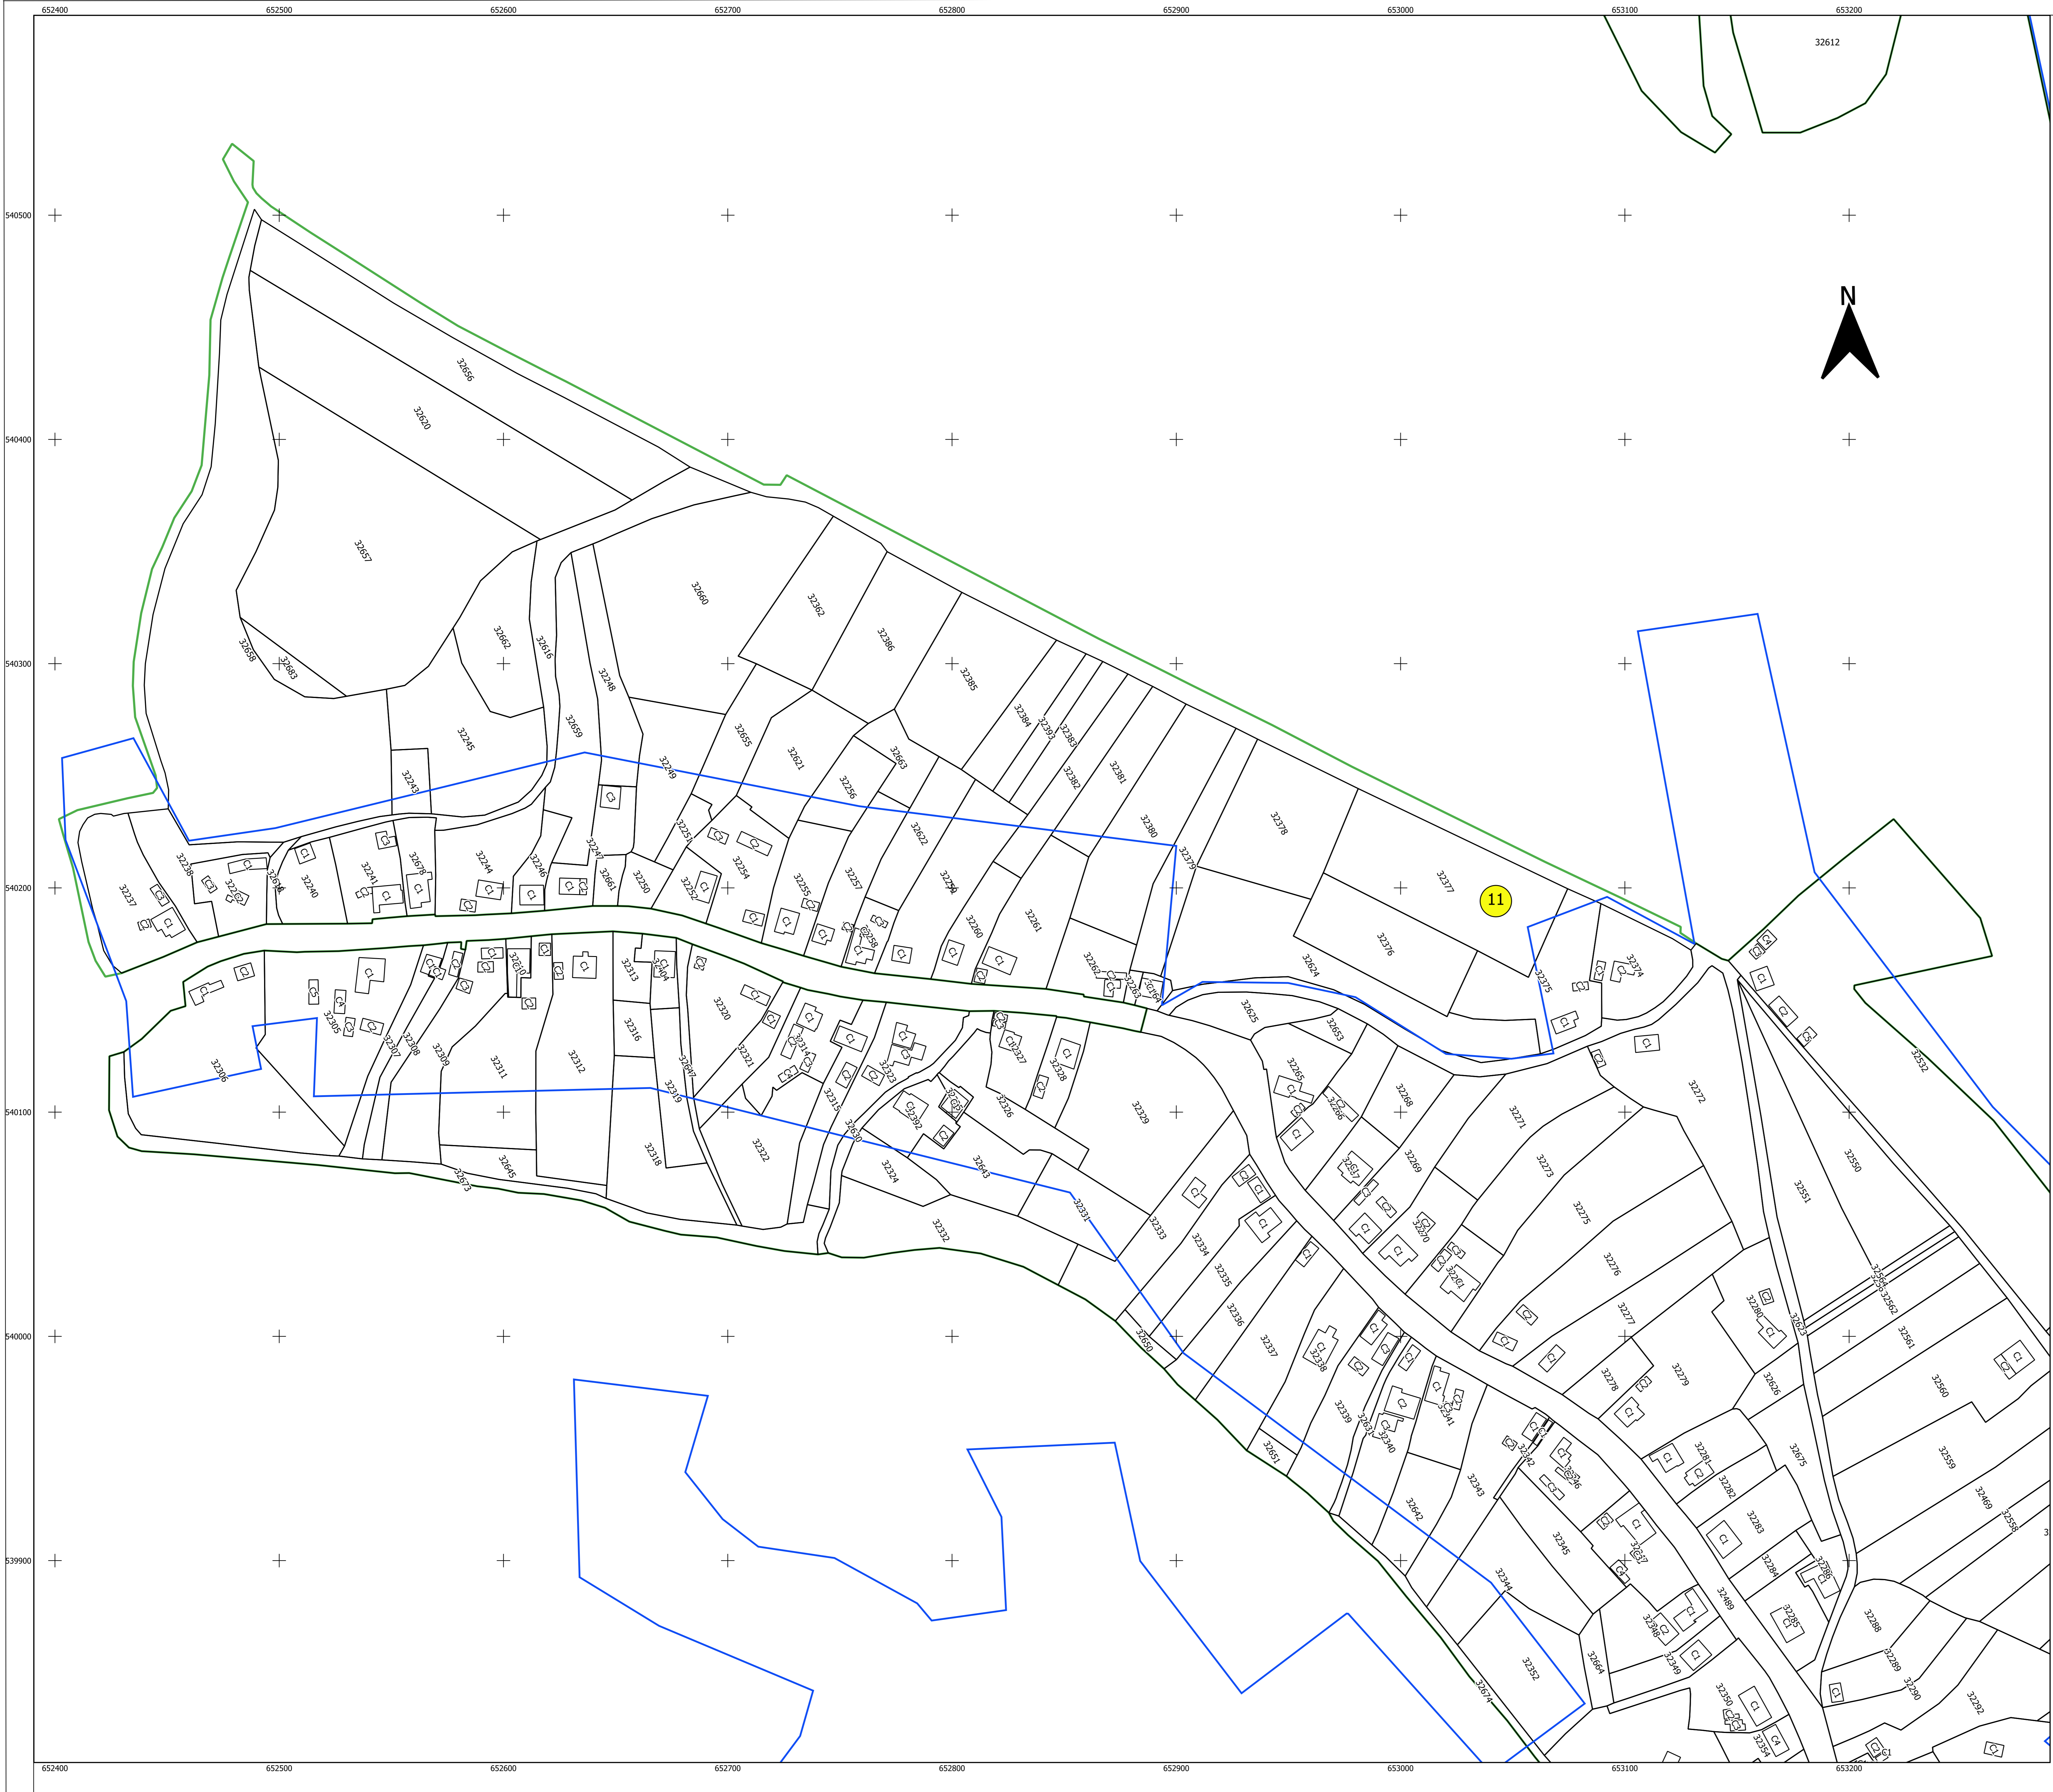

Plan Cadastral
U.A.T. Racaciuni, Jud. Bacau
Sector Cadastral Nr. 11
Scara 1: 1000
Sistem de proiectie stereografic 1970
SPRE PUBLICARE
Plansa nr. 3

Legenda :

	Limita U.A.T.
	Limita sector cadastral
	Limita imobil
	Limita constructie
	Limita intravilan
	ID imobil
	Nr. sector

INTOCMIT:
SC GEOSILVA SRL
FLORIN LACATUSU
05.08.2022