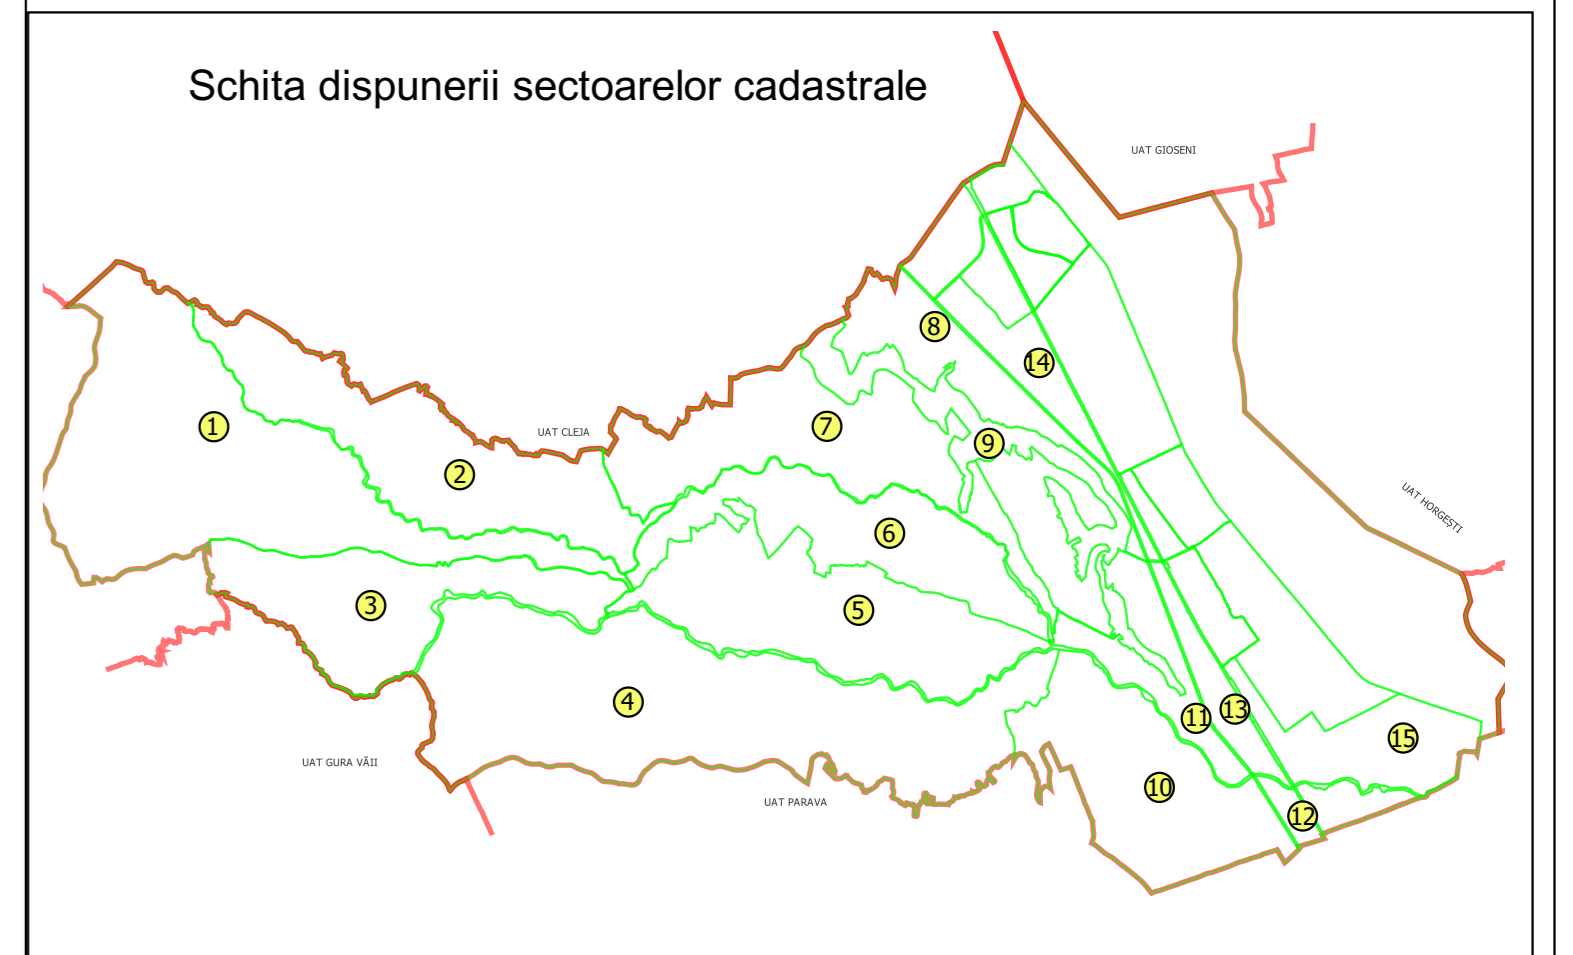

Plan Cadastral
U.A.T. Racaciuni, Jud. Bacau
Sector Cadastral Nr. 11
Scara 1: 1000
Sistem de proiectie stereografic 1970
SPRE PUBLICARE
Plansa nr. 3

Legenda :

	Limita U.A.T.
	Limita sector cadastral
	Limita imobil
	Limita constructie
	Limita intravilan
	ID imobil
	Nr. sector