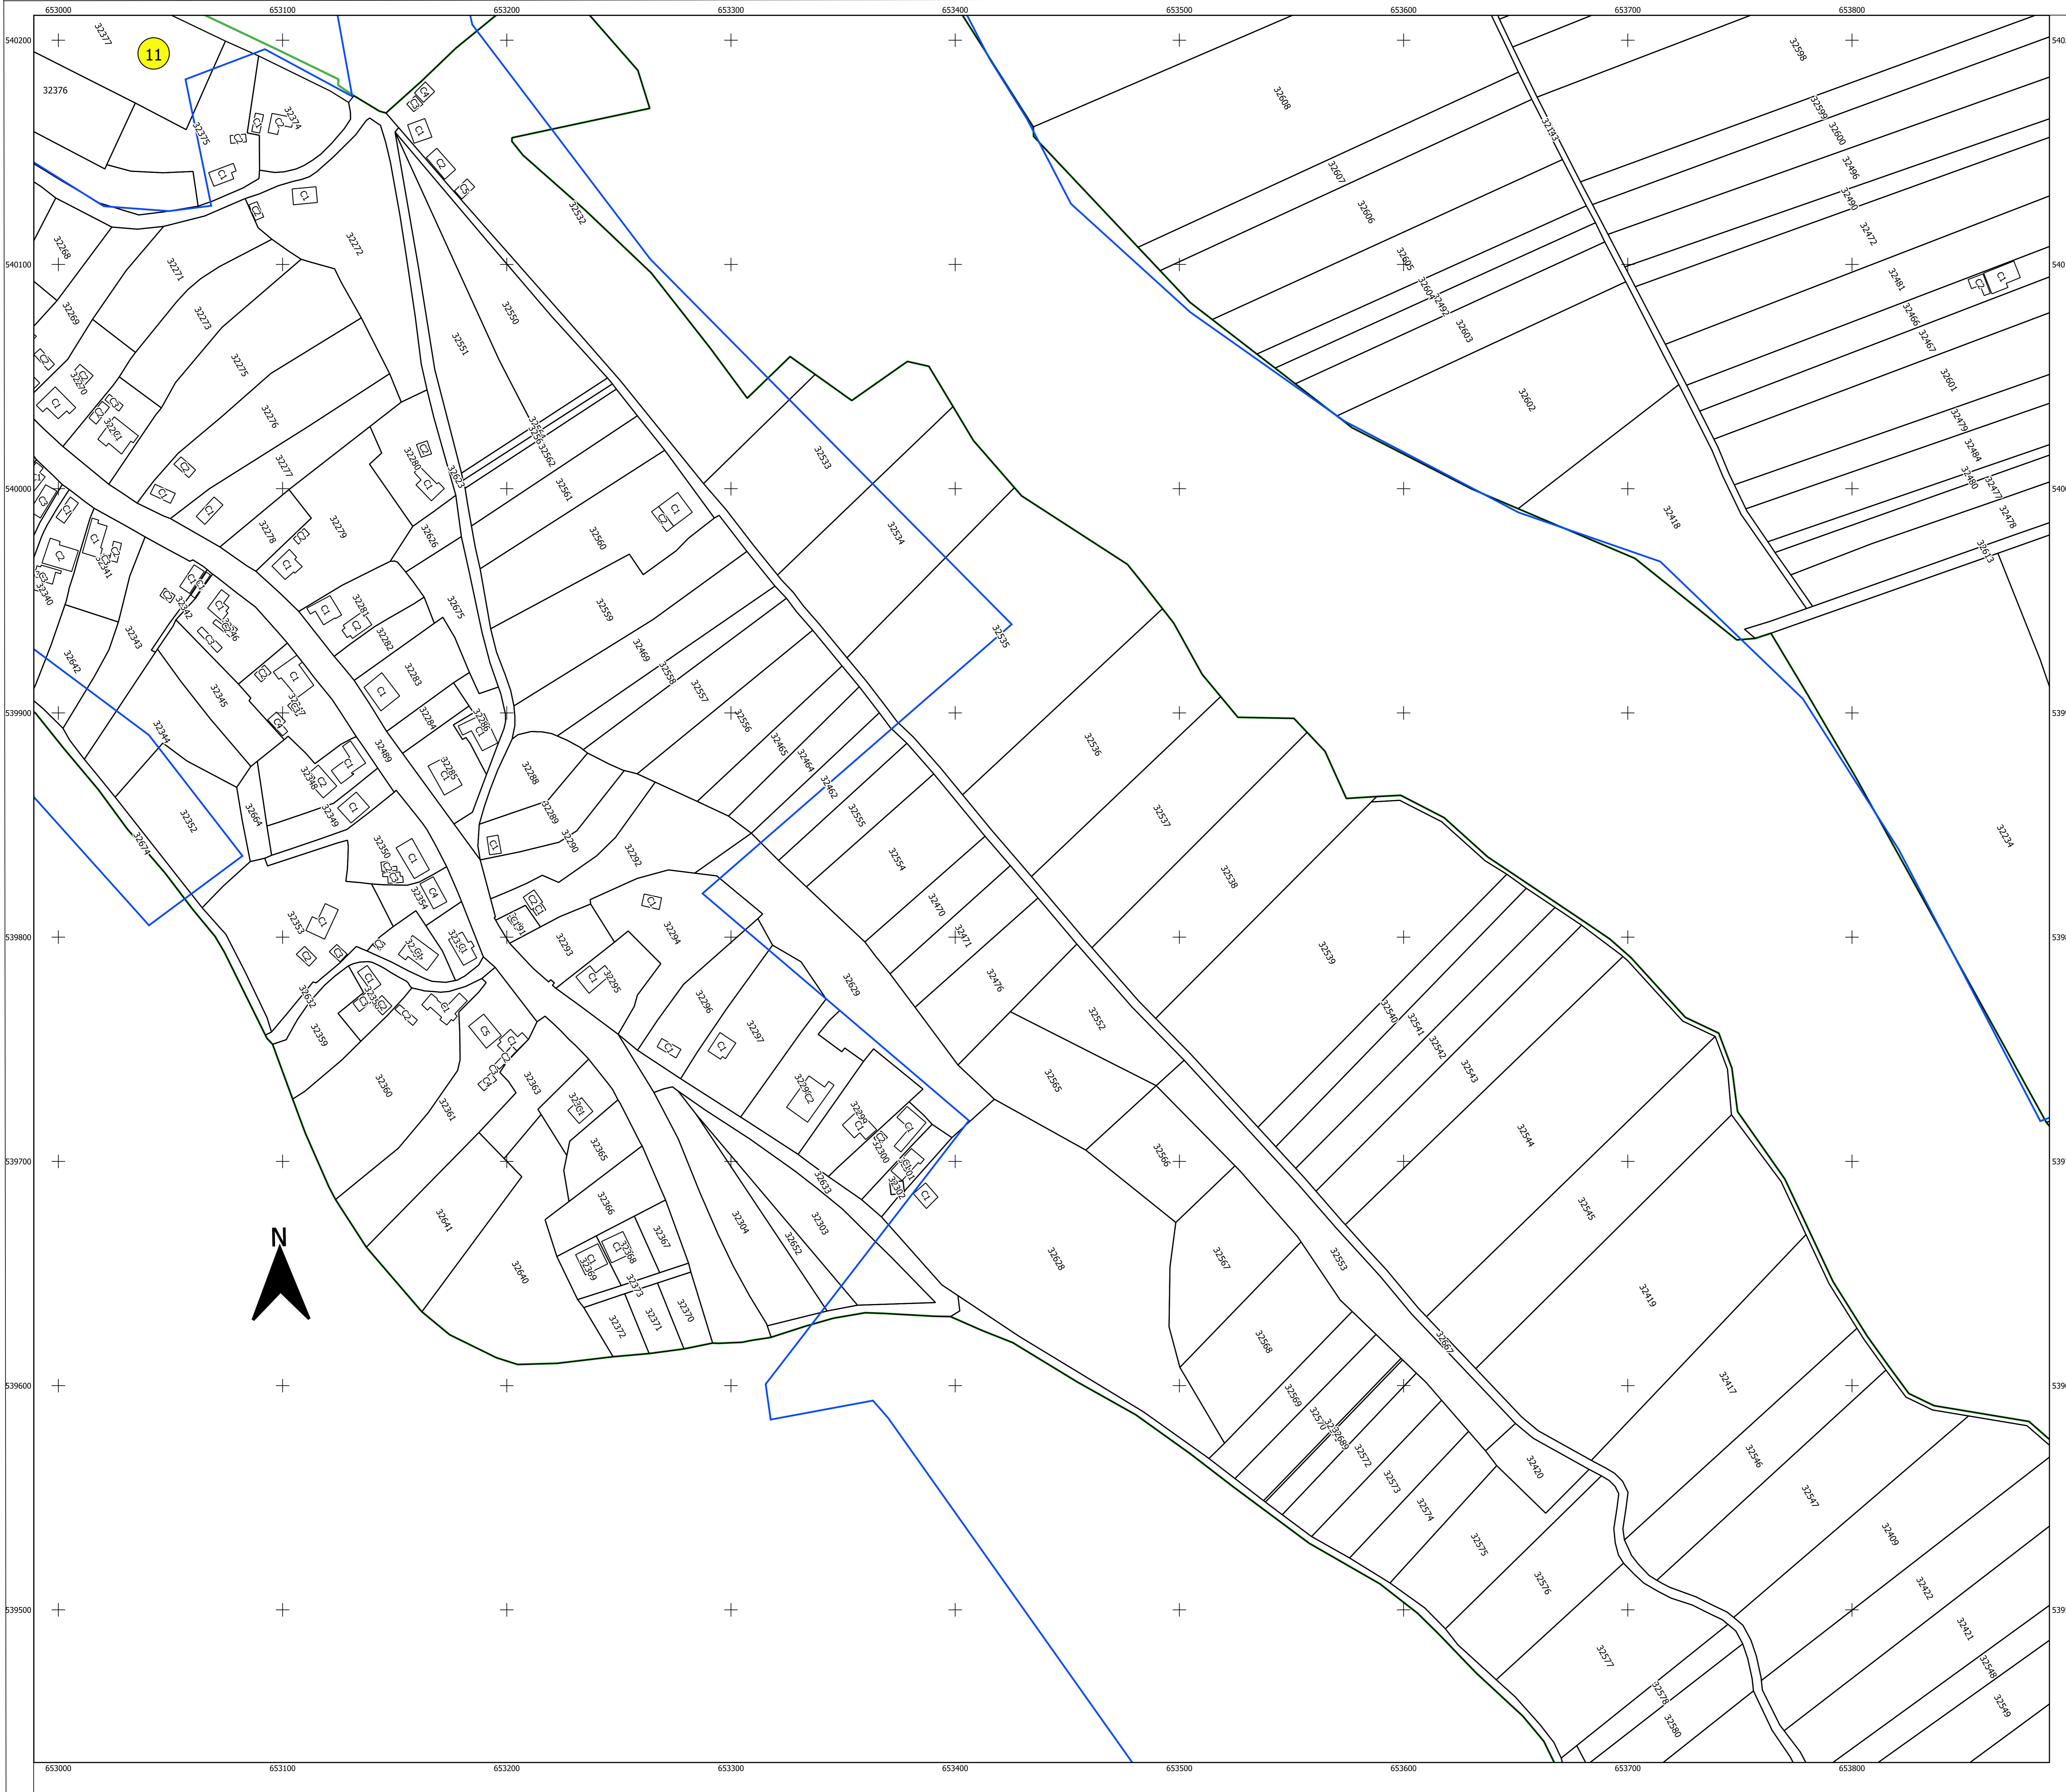

Plan Cadastral
U.A.T. Racaciuni, Jud. Bacau
Sector Cadastral Nr. 11
Scara 1: 1000
Sistem de proiectie stereografic 1970
SPRE PUBLICARE
Plansa nr. 4

Legenda :

	Limita U.A.T.
	Limita sector cadastral
	Limita imobil
	Limita constructie
	Limita intravilan
	ID imobil
	Nr. sector