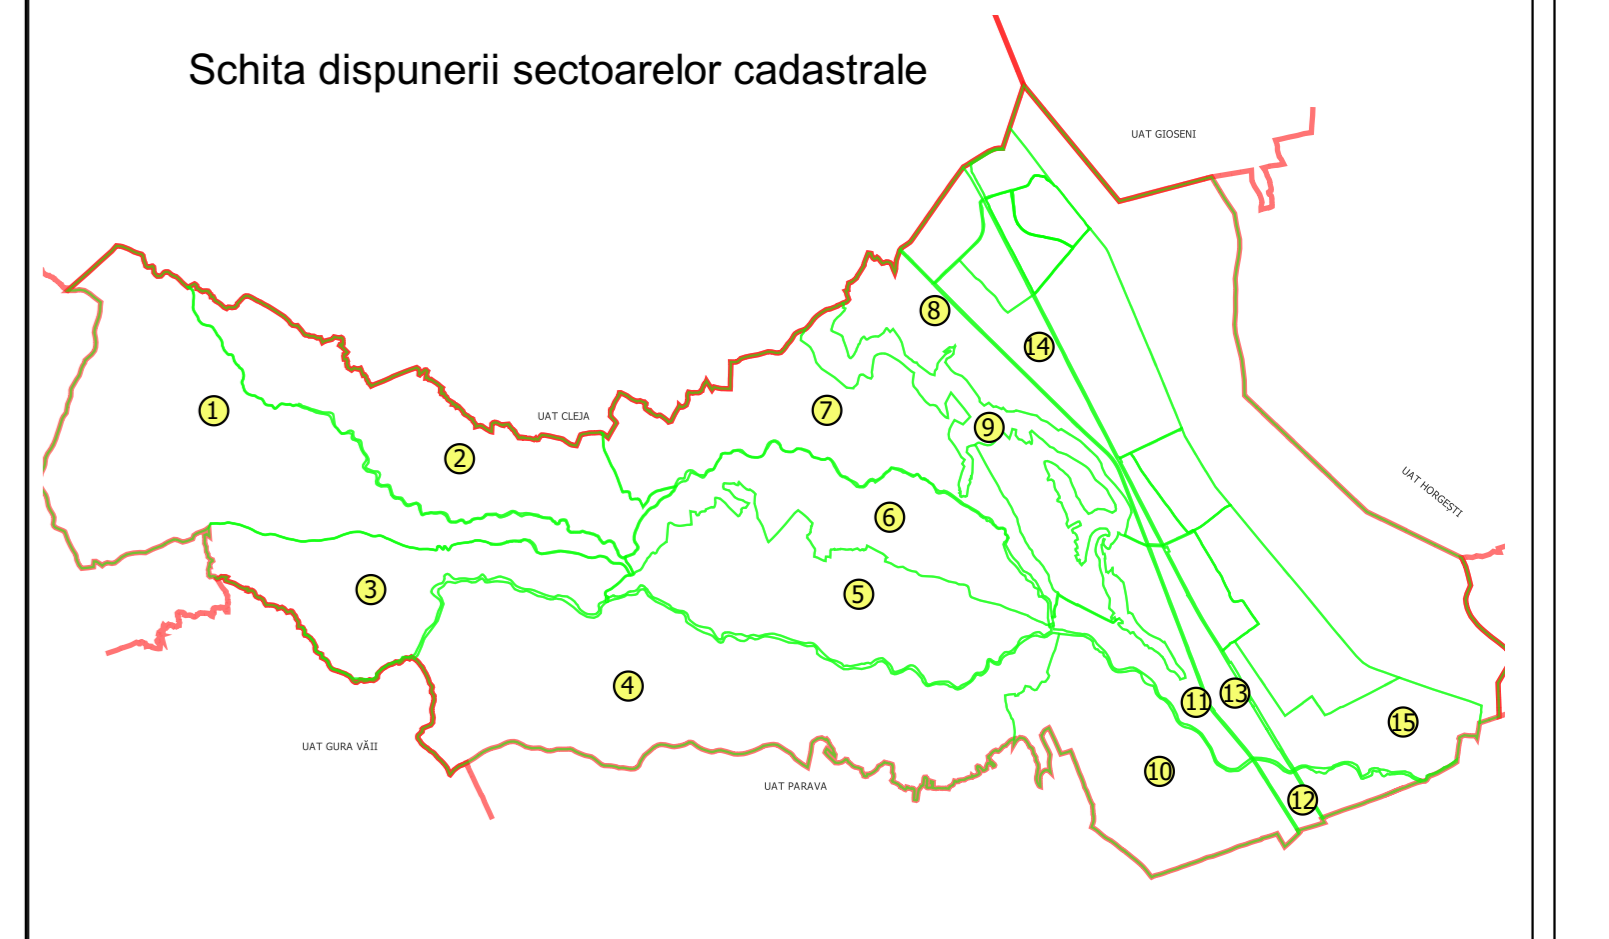

Plan Cadastral
U.A.T. Racaciuni, Jud. Bacau
Sector Cadastral Nr. 11
Scara 1: 1000
Sistem de proiectie stereografic 1970
SPRE PUBLICARE
Plansa nr. 4

Legenda :

	Limita U.A.T.
	Limita sector cadastral
	Limita imobil
	Limita constructie
	Limita intravilan
	ID imobil
	Nr. sector

INTOCMIT:
SC GEOSILVA SRL
FLORIN LACATUSU
05.08.2022