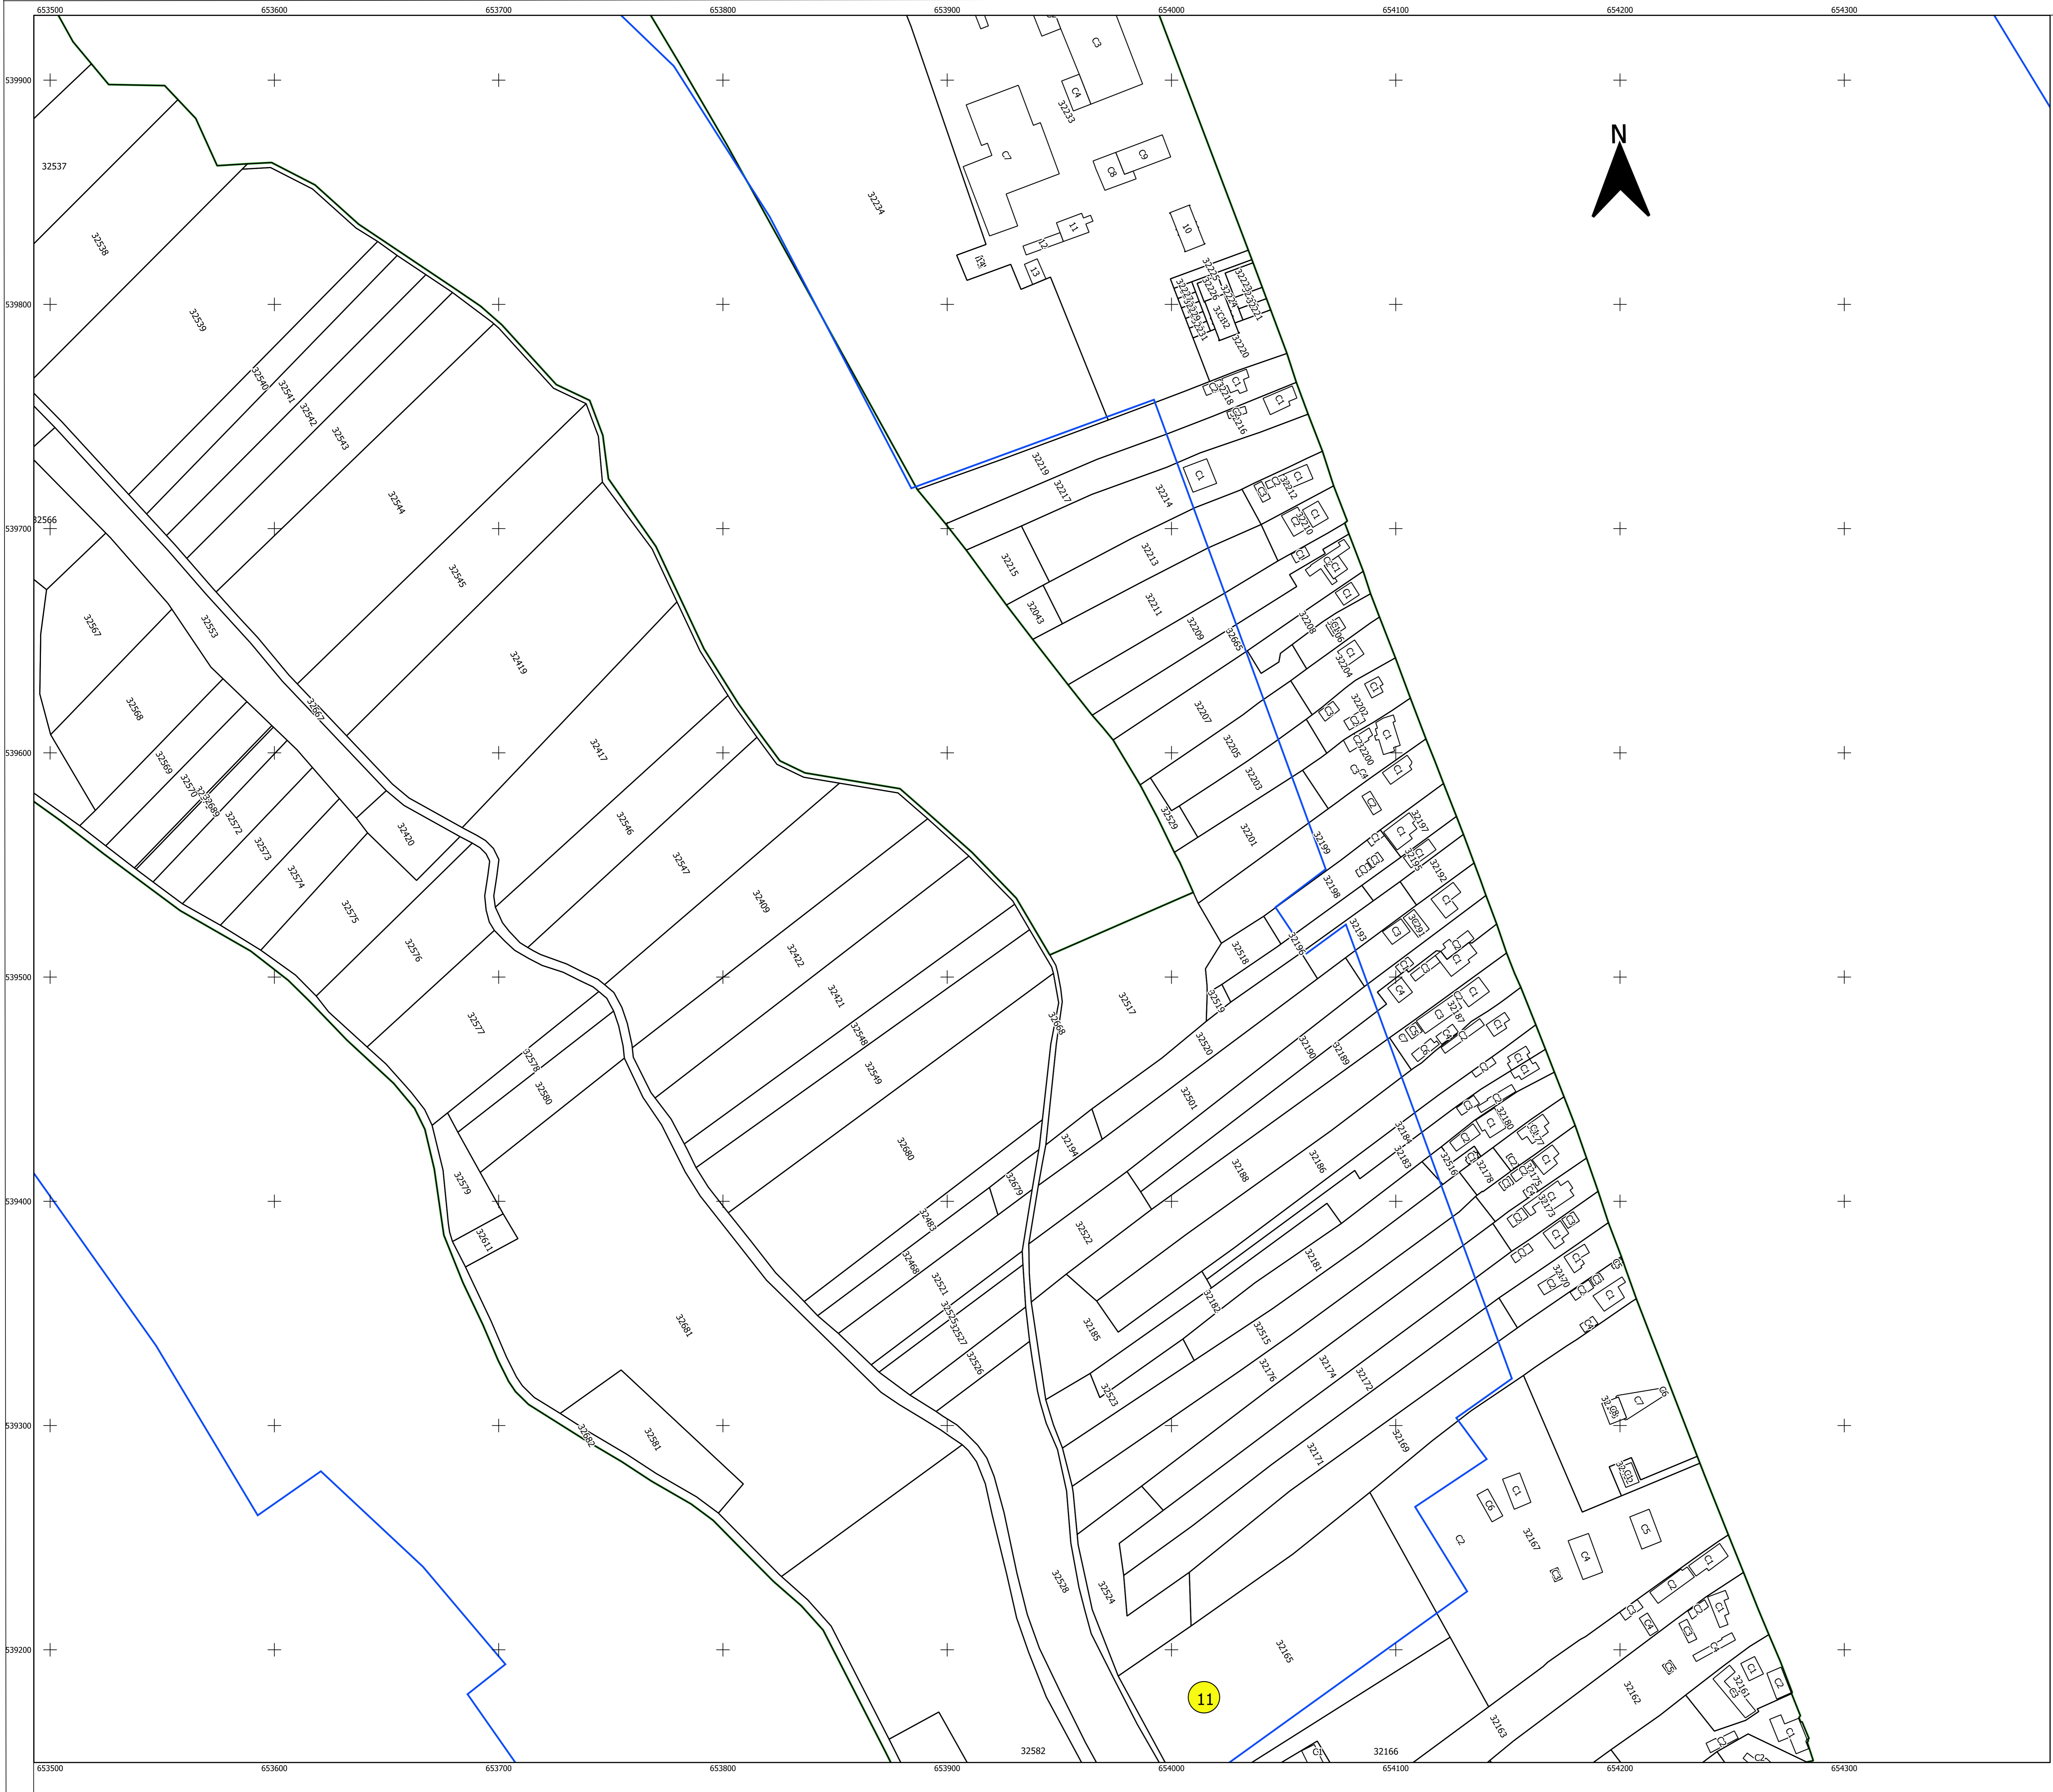

Plan Cadastral
U.A.T. Racaciuni, Jud. Bacau
Sector Cadastral Nr. 11
Scara 1: 1000
Sistem de proiectie stereografic 1970
SPRE PUBLICARE
Plansa nr. 5

Legenda :

	Limita U.A.T.
	Limita sector cadastral
	Limita imobil
	Limita constructie
	Limita intravilan
	ID imobil
	Nr. sector