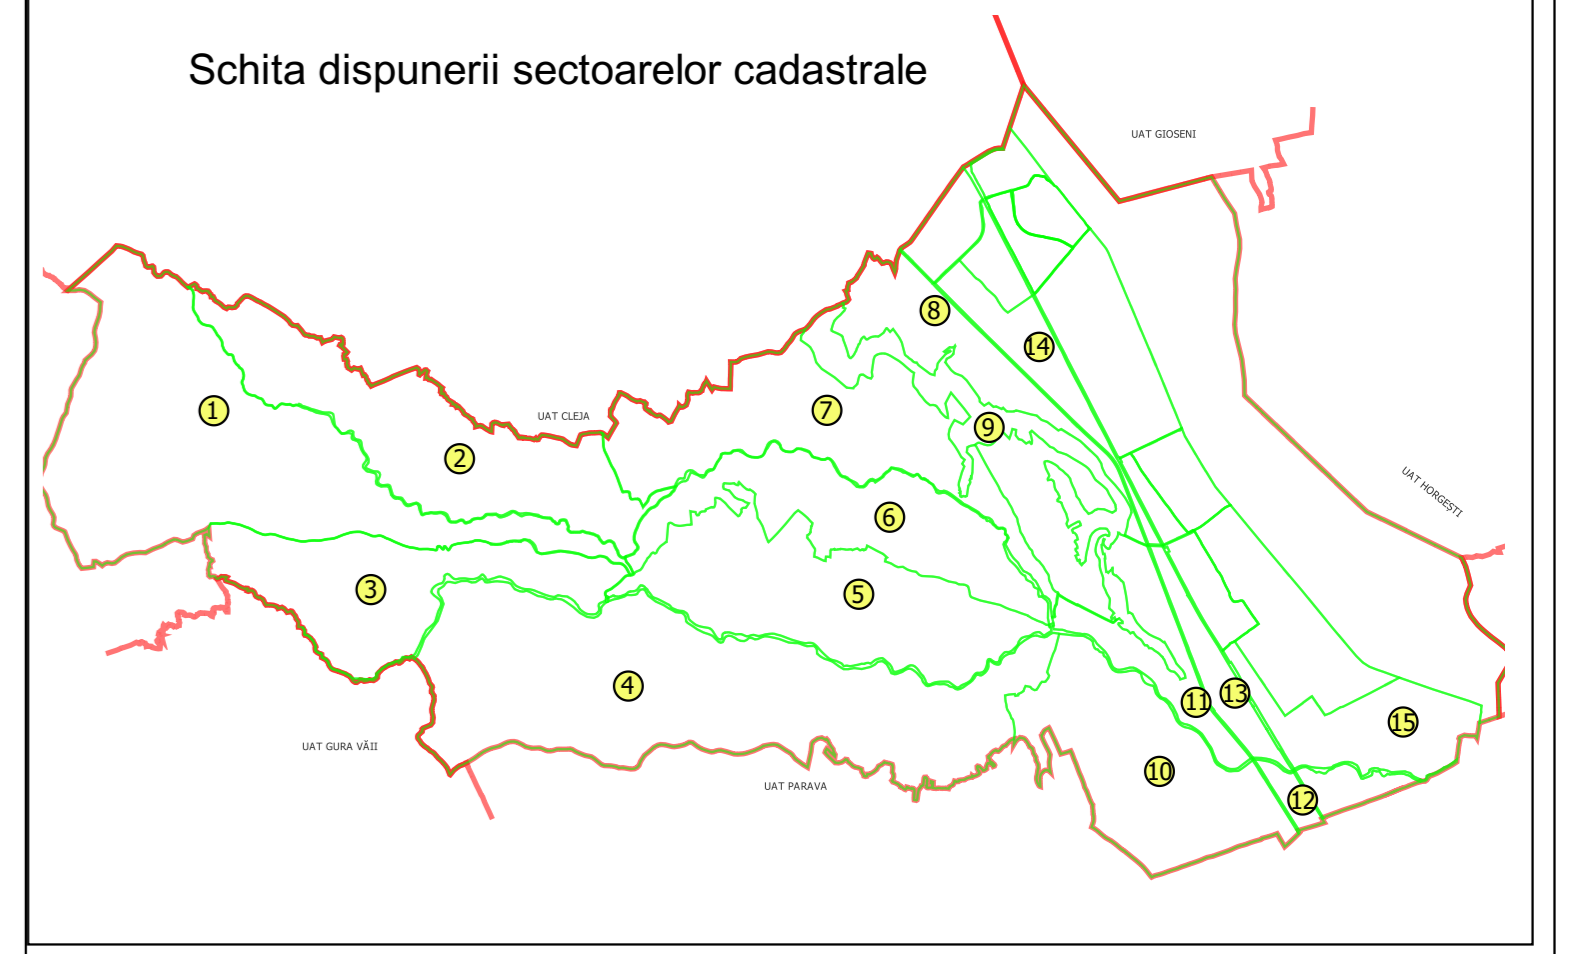

Plan Cadastral
U.A.T. Racaciuni, Jud. Bacau
Sector Cadastral Nr. 11
Scara 1: 1000
Sistem de proiectie stereografic 1970
SPRE PUBLICARE
Plansa nr. 5

Legenda :

	Limita U.A.T.
	Limita sector cadastral
	Limita imobil
	Limita constructie
	Limita intravilan
	ID imobil
	Nr. sector

INTOCMIT:
SC GEOSILVA SRL
FLORIN LACATUSU
05.08.2022