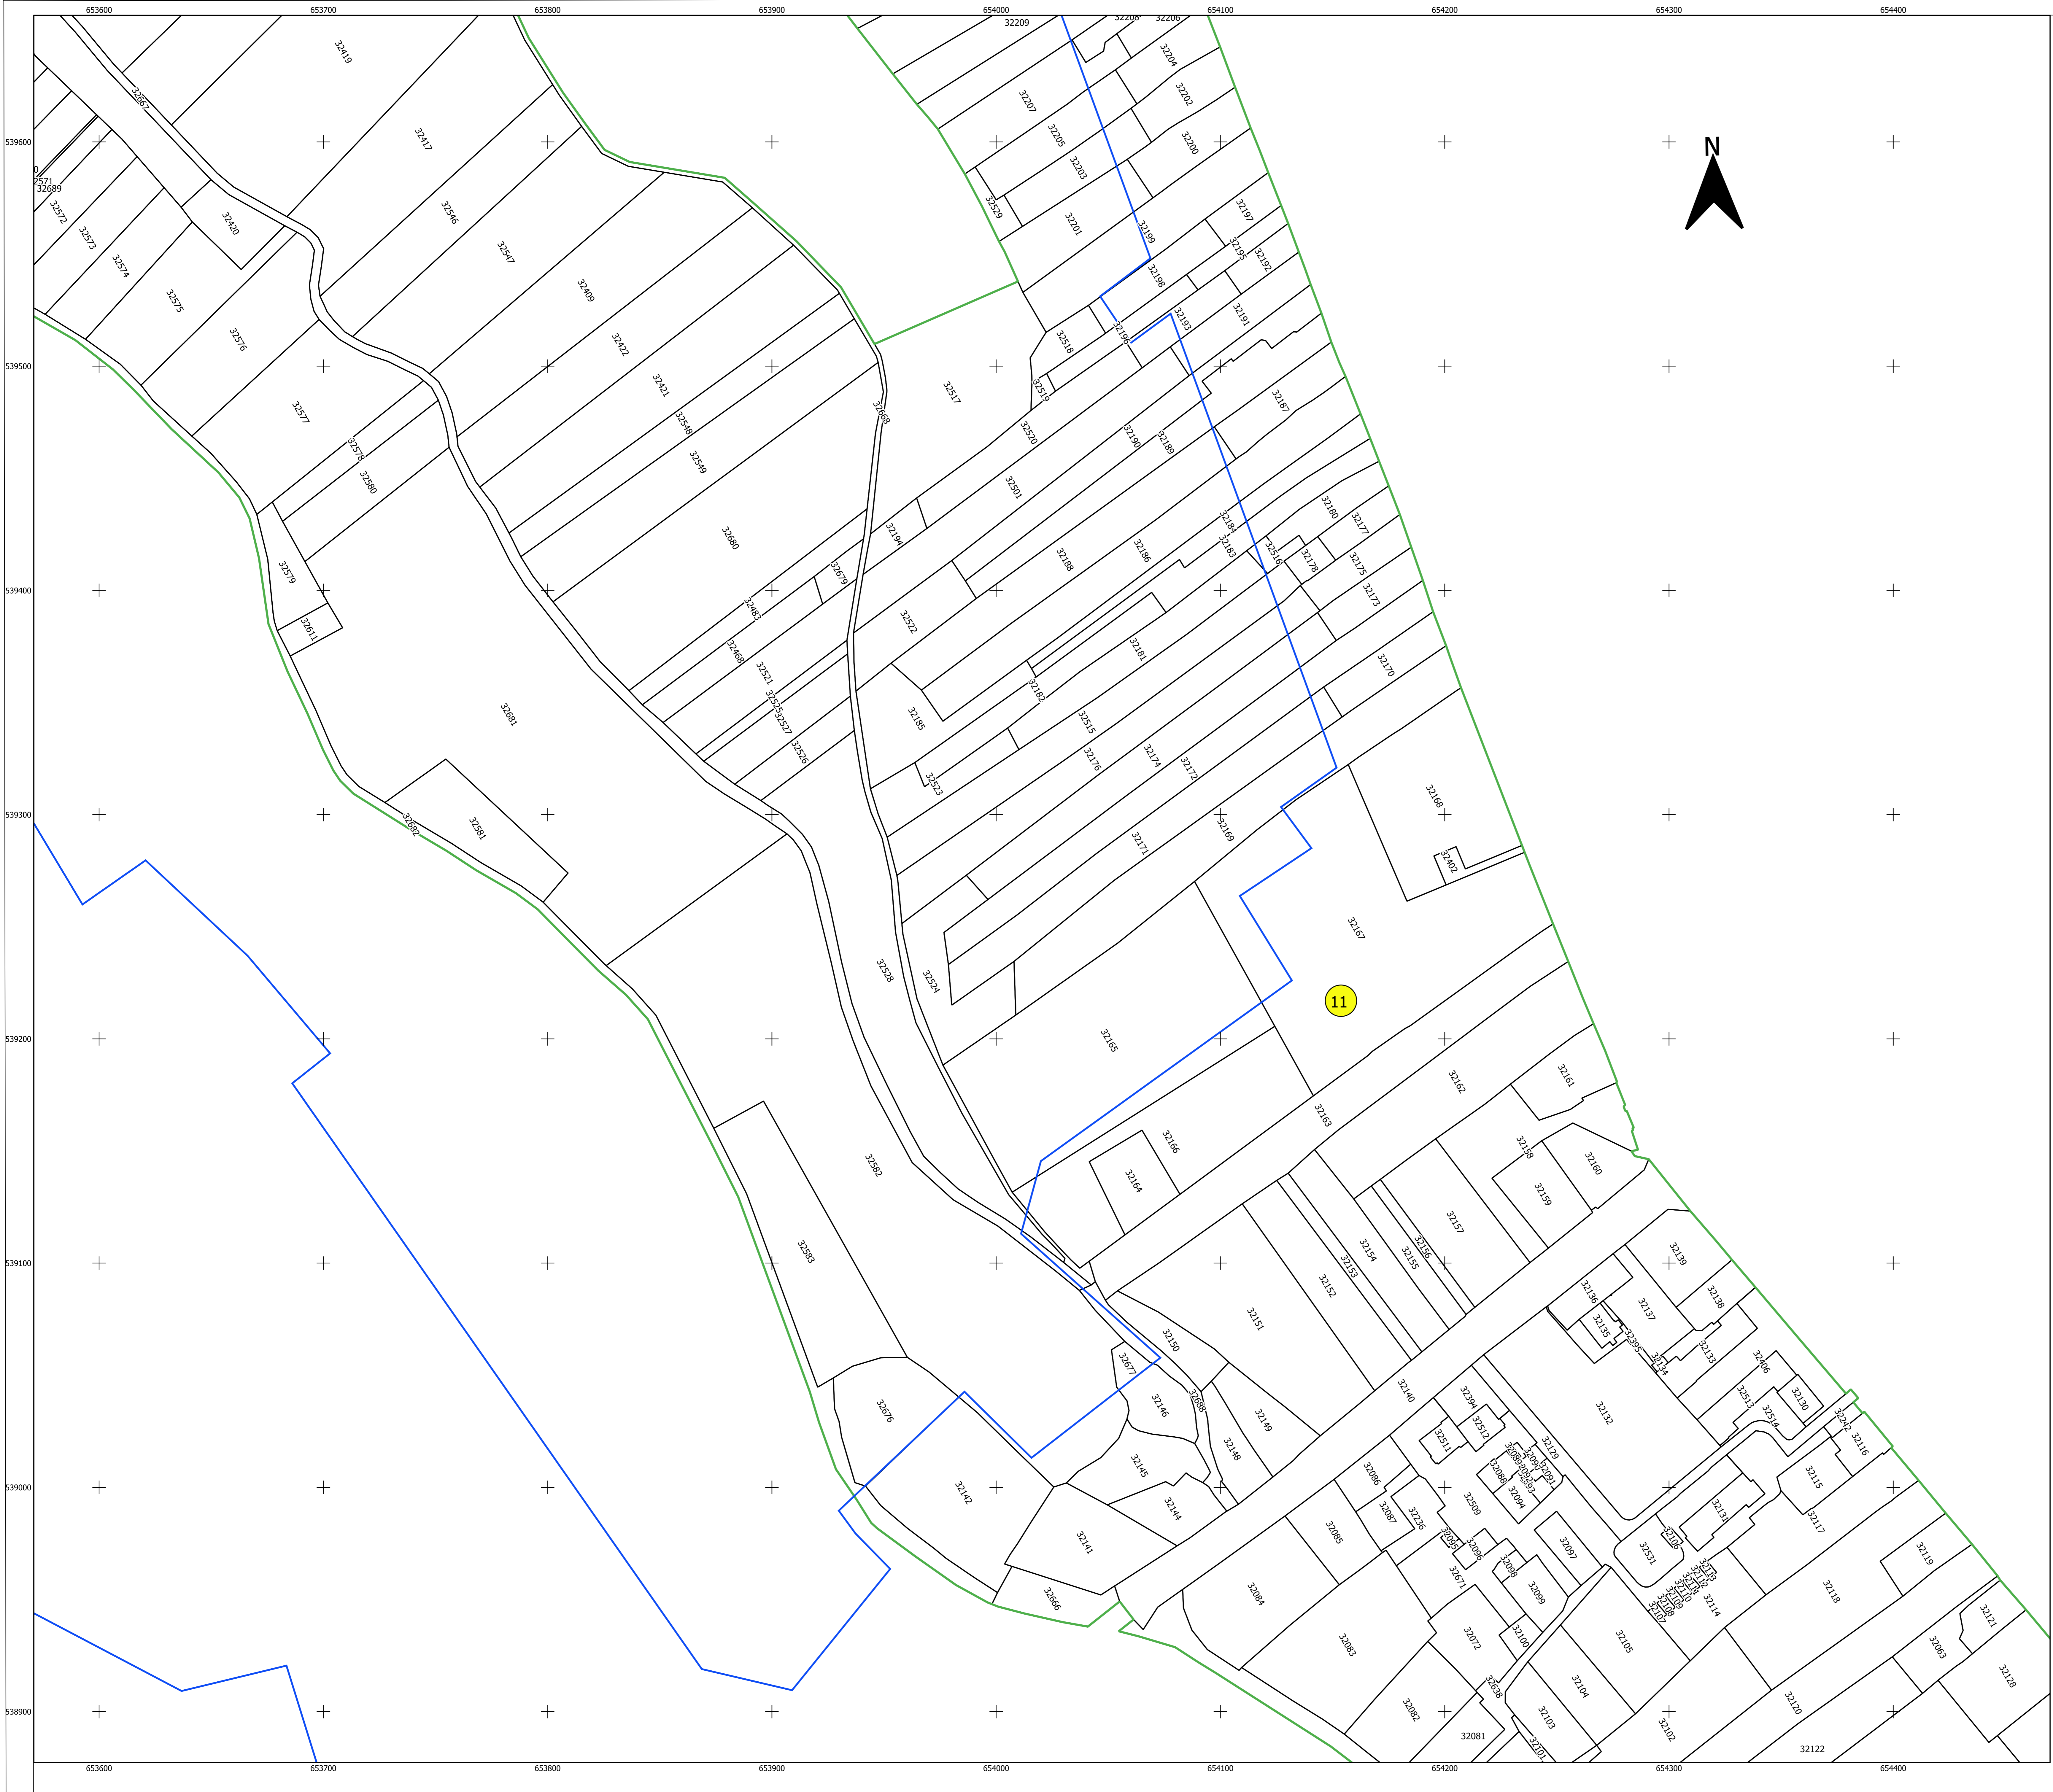

**Plan Cadastral**  
**U.A.T. Racaciuni, Jud. Bacau**  
**Sector Cadastral Nr. 11**  
**Scara 1: 1000**  
**Sistem de proiectie stereografic 1970**  
**SPRE PUBLICARE**  
**Plansa nr.6**

Legenda :

- Limita U.A.T.
- Limita sector cadastral
- Limita imobil
- Limita constructie
- Limita intravilan
- 32026 ID imobil
- 11 Nr. sector

**INTOCMIT:**  
**SC GEOSILVA SRL**  
**FLORIN LACATUSU**  
**05.08.2022**