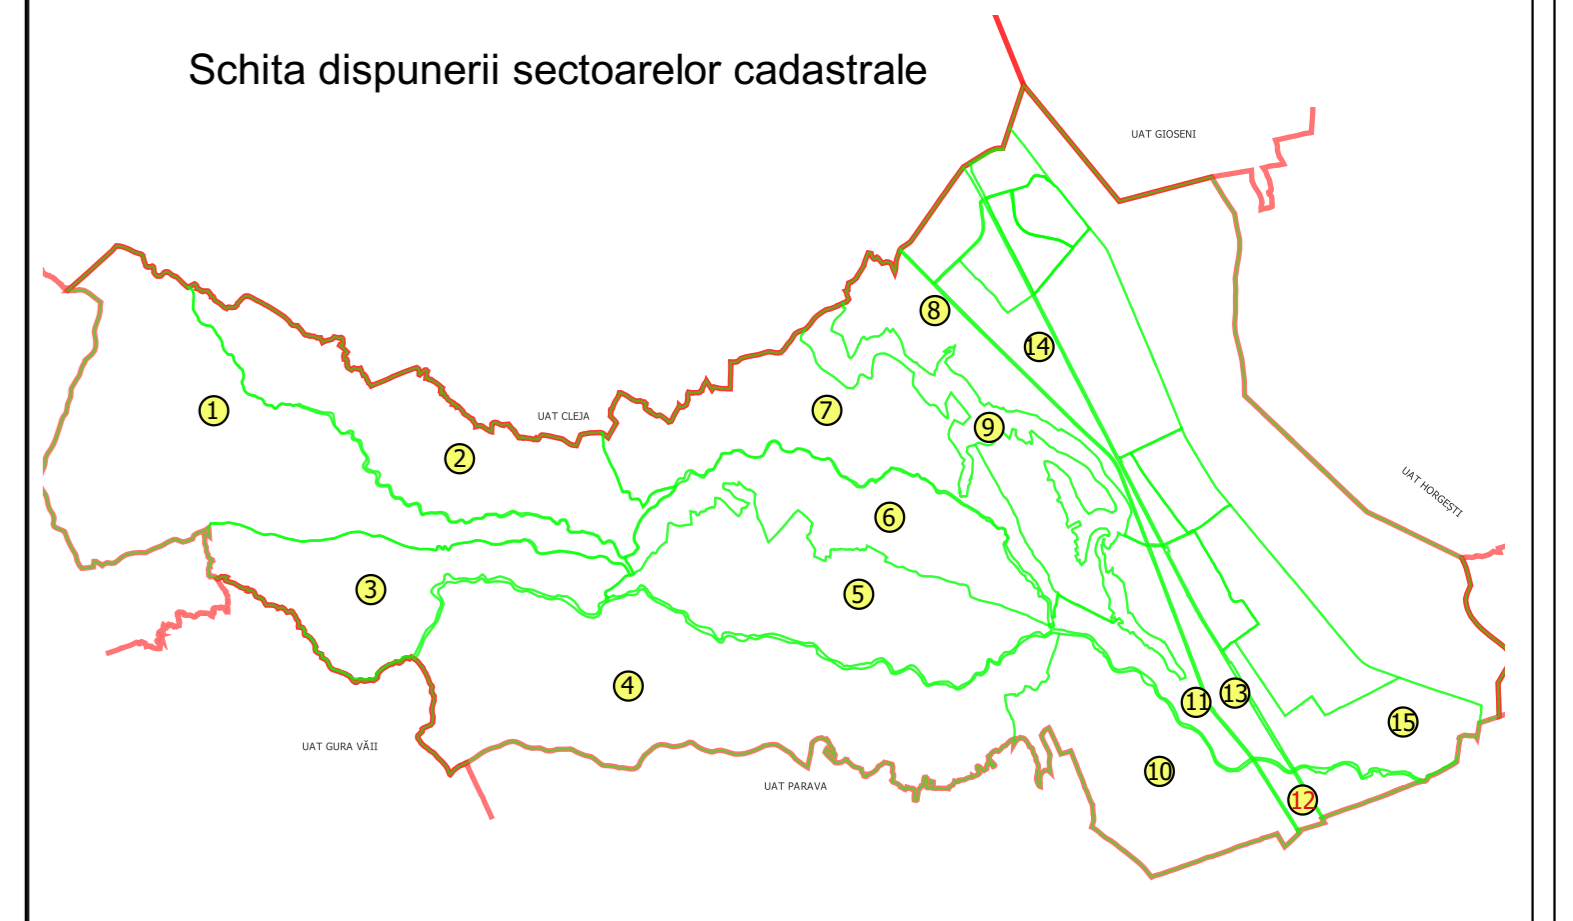

**Plan Cadastral**  
**U.A.T. Racaciuni, Jud. Bacau**  
**Sector Cadastral Nr. 11**  
**Scara 1: 1000**  
**Sistem de proiectie stereografic 1970**  
**SPRE PUBLICARE**  
**Plansa nr.6**

Legenda :

- Limita U.A.T.
- Limita sector cadastral
- Limita imobil
- Limita constructie
- Limita intravilan
- 32026 ID imobil
- 11 Nr. sector

**INTOCMIT:**  
**SC GEOSILVA SRL**  
**FLORIN LACATUSU**  
**05.08.2022**