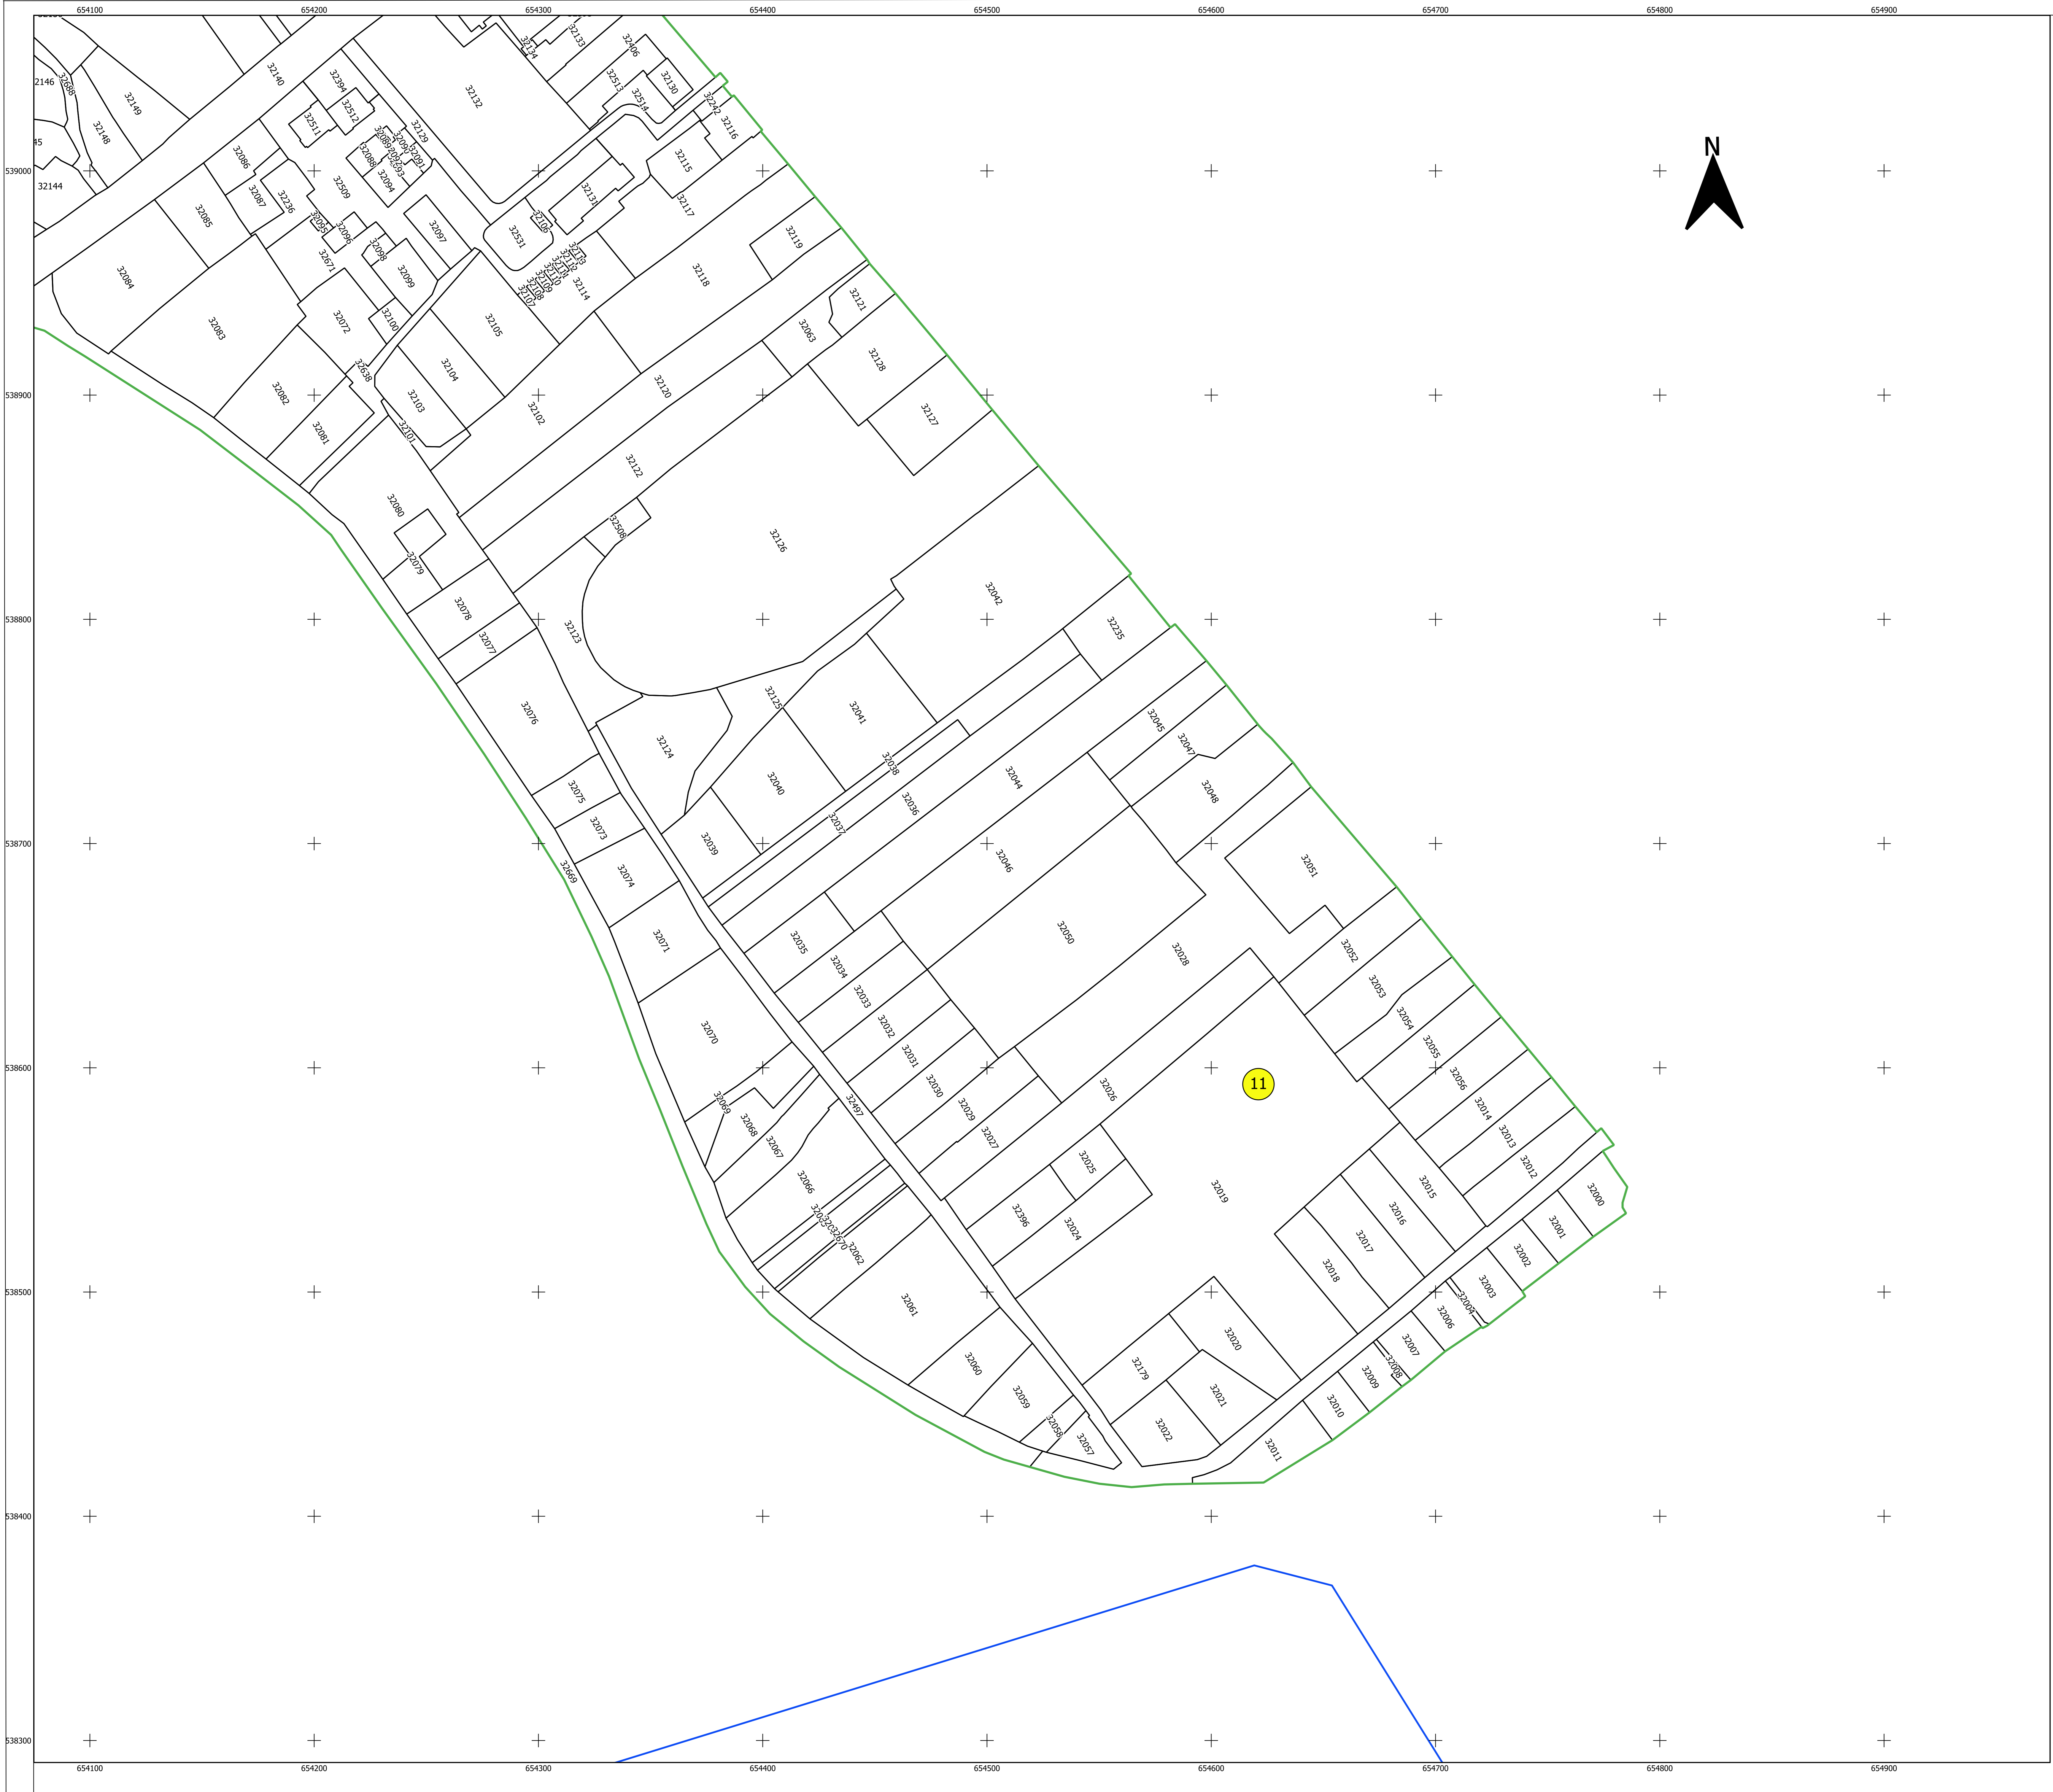

Plan Cadastral
U.A.T. Racaciuni, Jud. Bacau
Sector Cadastral Nr. 11
Scara 1: 1000
Sistem de proiectie stereografic 1970
SPRE PUBLICARE
Plansa nr.7

Legenda :

	Limita U.A.T.
	Limita sector cadastral
	Limita imobil
	Limita constructie
	Limita intravilan
	ID imobil
	Nr. sector