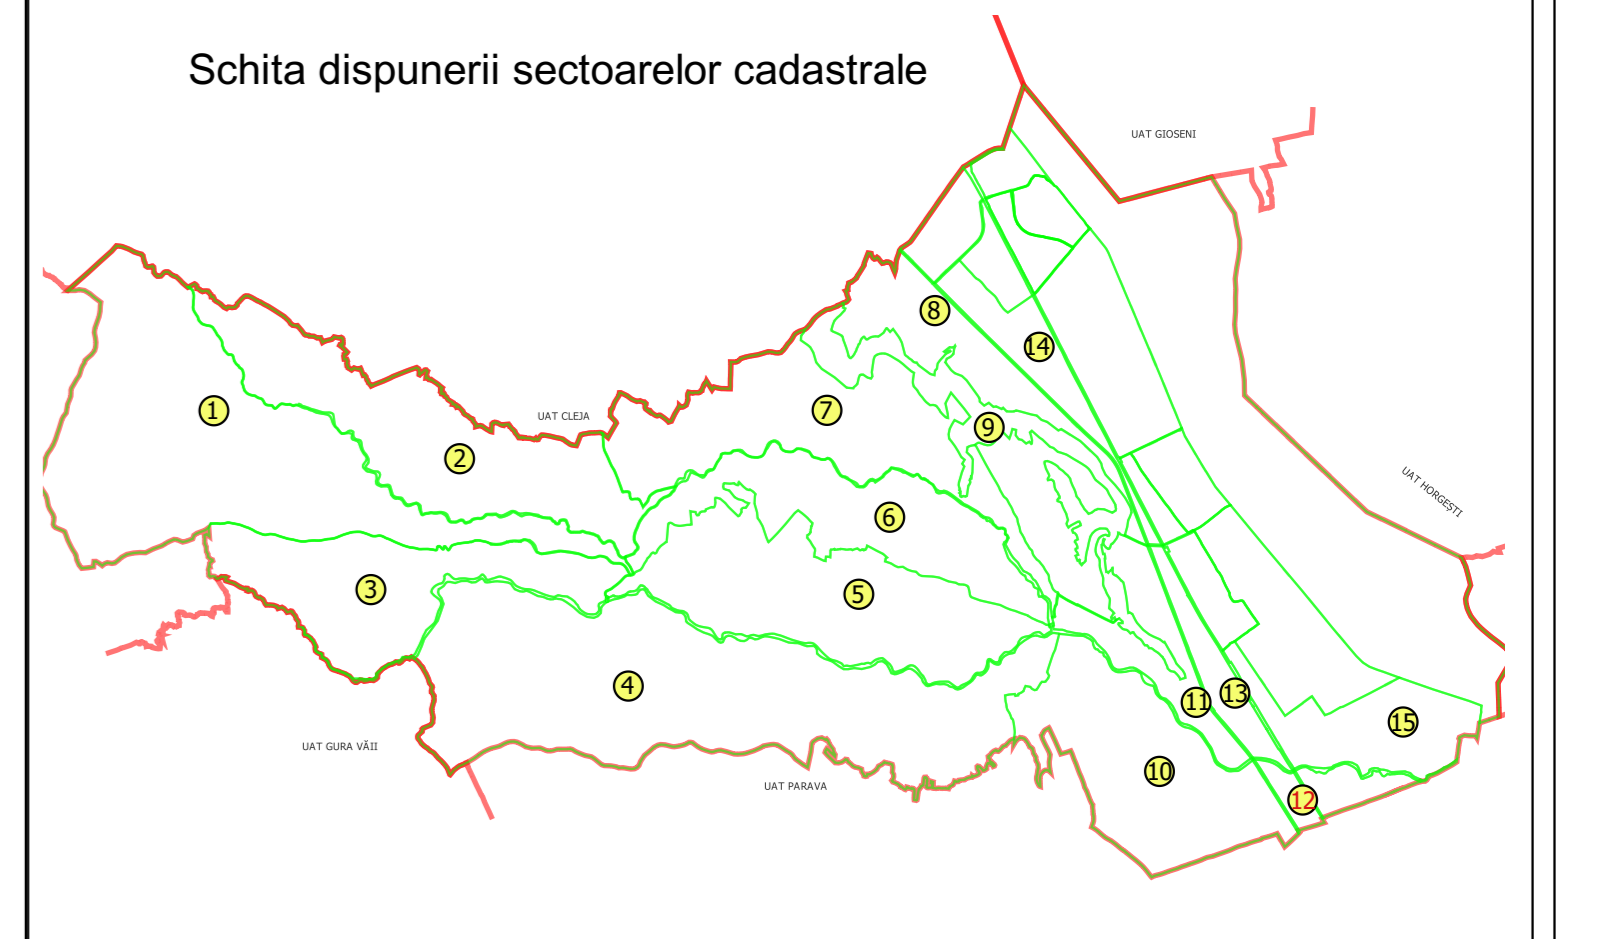

Plan Cadastral
U.A.T. Racaciuni, Jud. Bacau
Sector Cadastral Nr. 11
Scara 1: 1000
Sistem de proiectie stereografic 1970
SPRE PUBLICARE
Plansa nr.7

Legenda :

	Limita U.A.T.
	Limita sector cadastral
	Limita imobil
	Limita constructie
	Limita intravilan
	ID imobil
	Nr. sector

INTOCMIT:
SC GEOSILVA SRL
FLORIN LACATUSU
05.08.2022