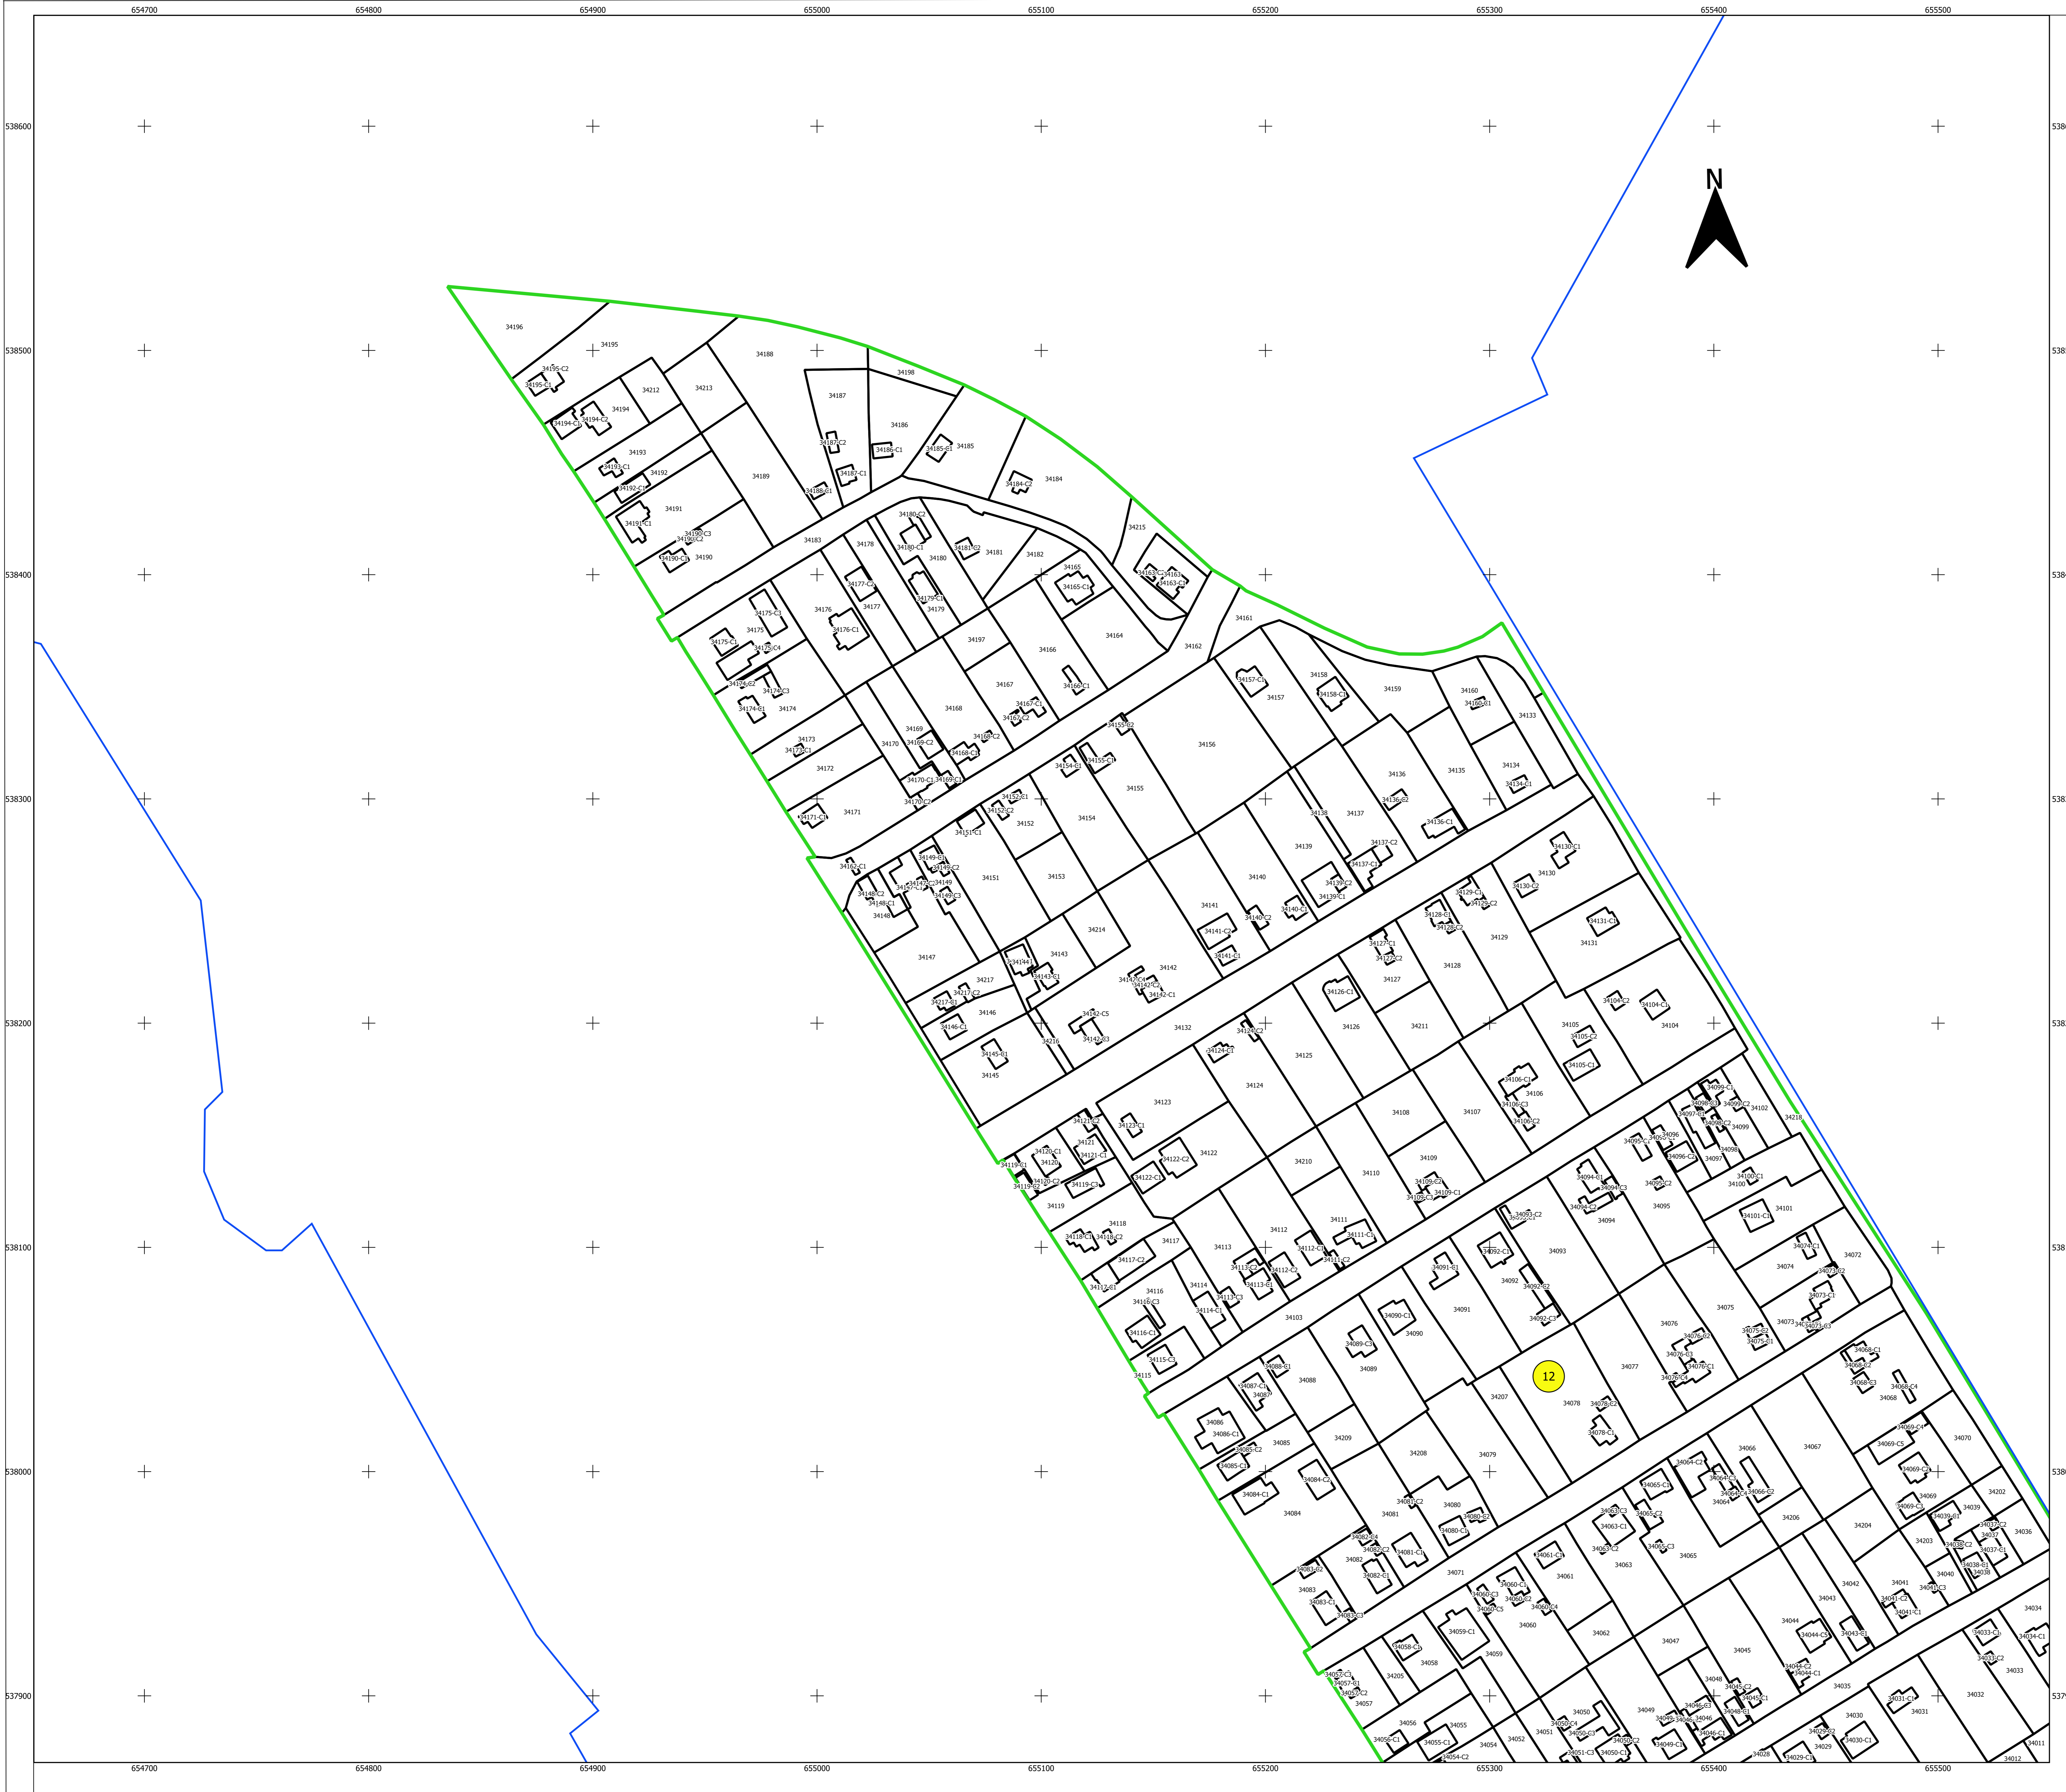

**Plan Cadastral**  
**U.A.T. Racaciuni, Jud. Bacau**  
**Sector Cadastral Nr. 12**  
**Scara 1: 1000**  
**Sistem de proiectie stereografic 1970**  
**SPRE PUBLICARE**  
**Plansa nr. 1**

Schita dispunerii sectoarelor cadastrale

Legenda :

- Limita U.A.T.
- Limita sector cadastral
- Limita imobil
- Limita constructie
- Limita intravilan
- 2064 ID imobil
- 12 Nr. sector

**INTOCMIT:**  
**SC GEOSILVA SRL**  
**FLORIN LACATUSU**  
**05.08.2022**