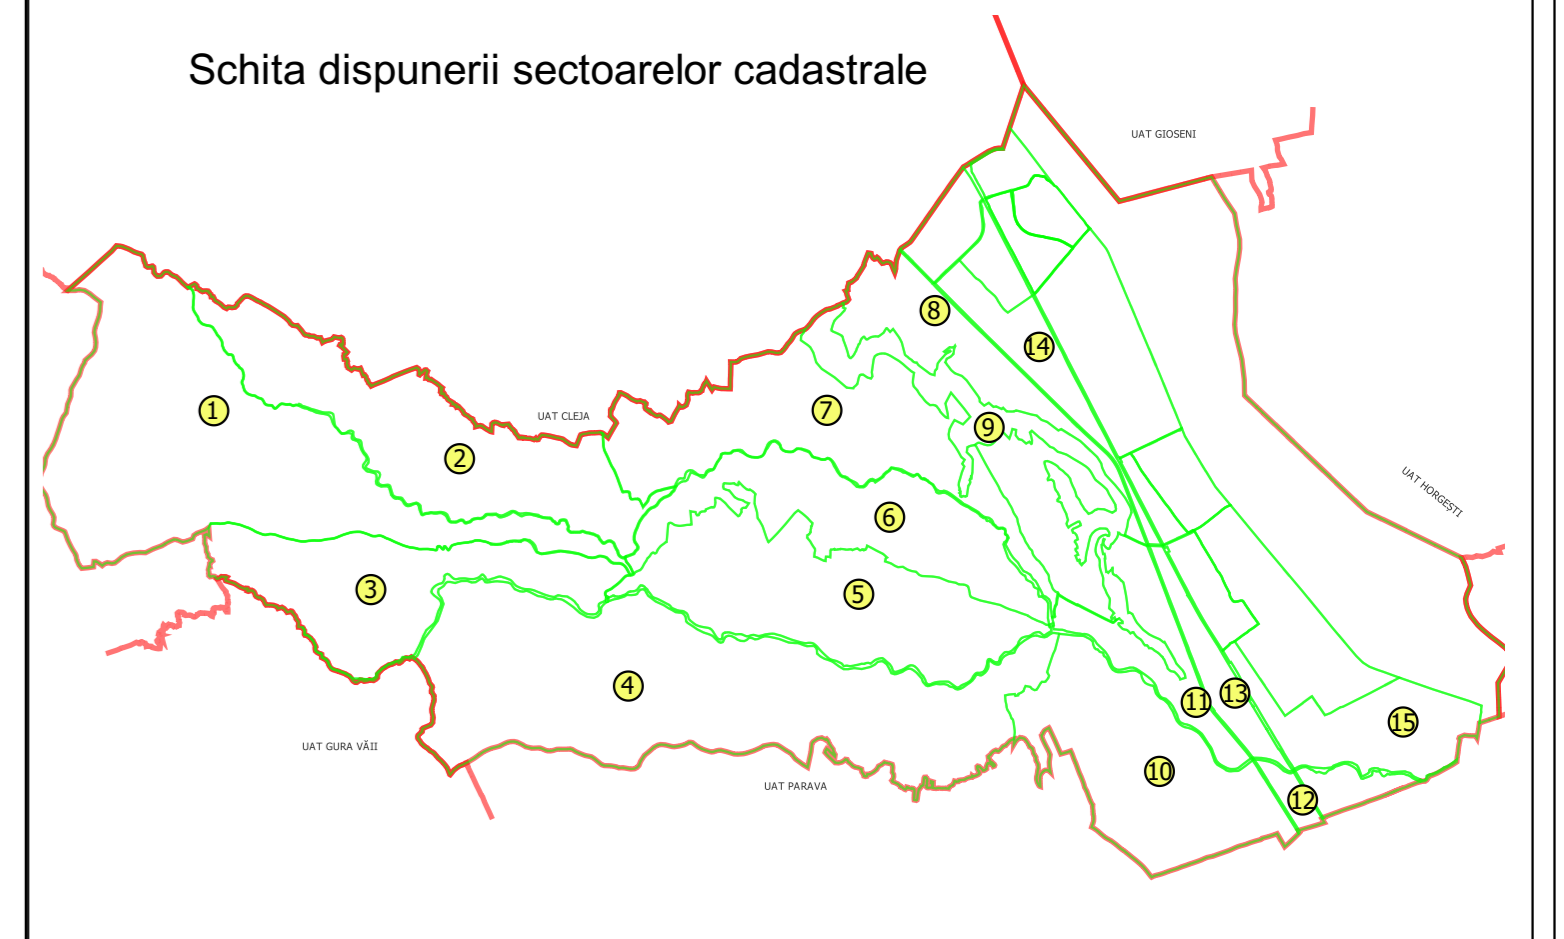

**Plan Cadastral**  
**U.A.T. Racaciuni, Jud. Bacau**  
**Sector Cadastral Nr. 12**  
**Scara 1: 1000**  
**Sistem de proiectie stereografic 1970**  
**SPRE PUBLICARE**  
**Plansa nr. 1**

Schita dispunerii sectoarelor cadastrale

Legenda :

- Limita U.A.T.
- Limita sector cadastral
- Limita imobil
- Limita constructie
- Limita intravilan
- 2064 ID imobil
- 12 Nr. sector

**INTOCMIT:**  
**SC GEOSILVA SRL**  
**FLORIN LACATUSU**  
**05.08.2022**