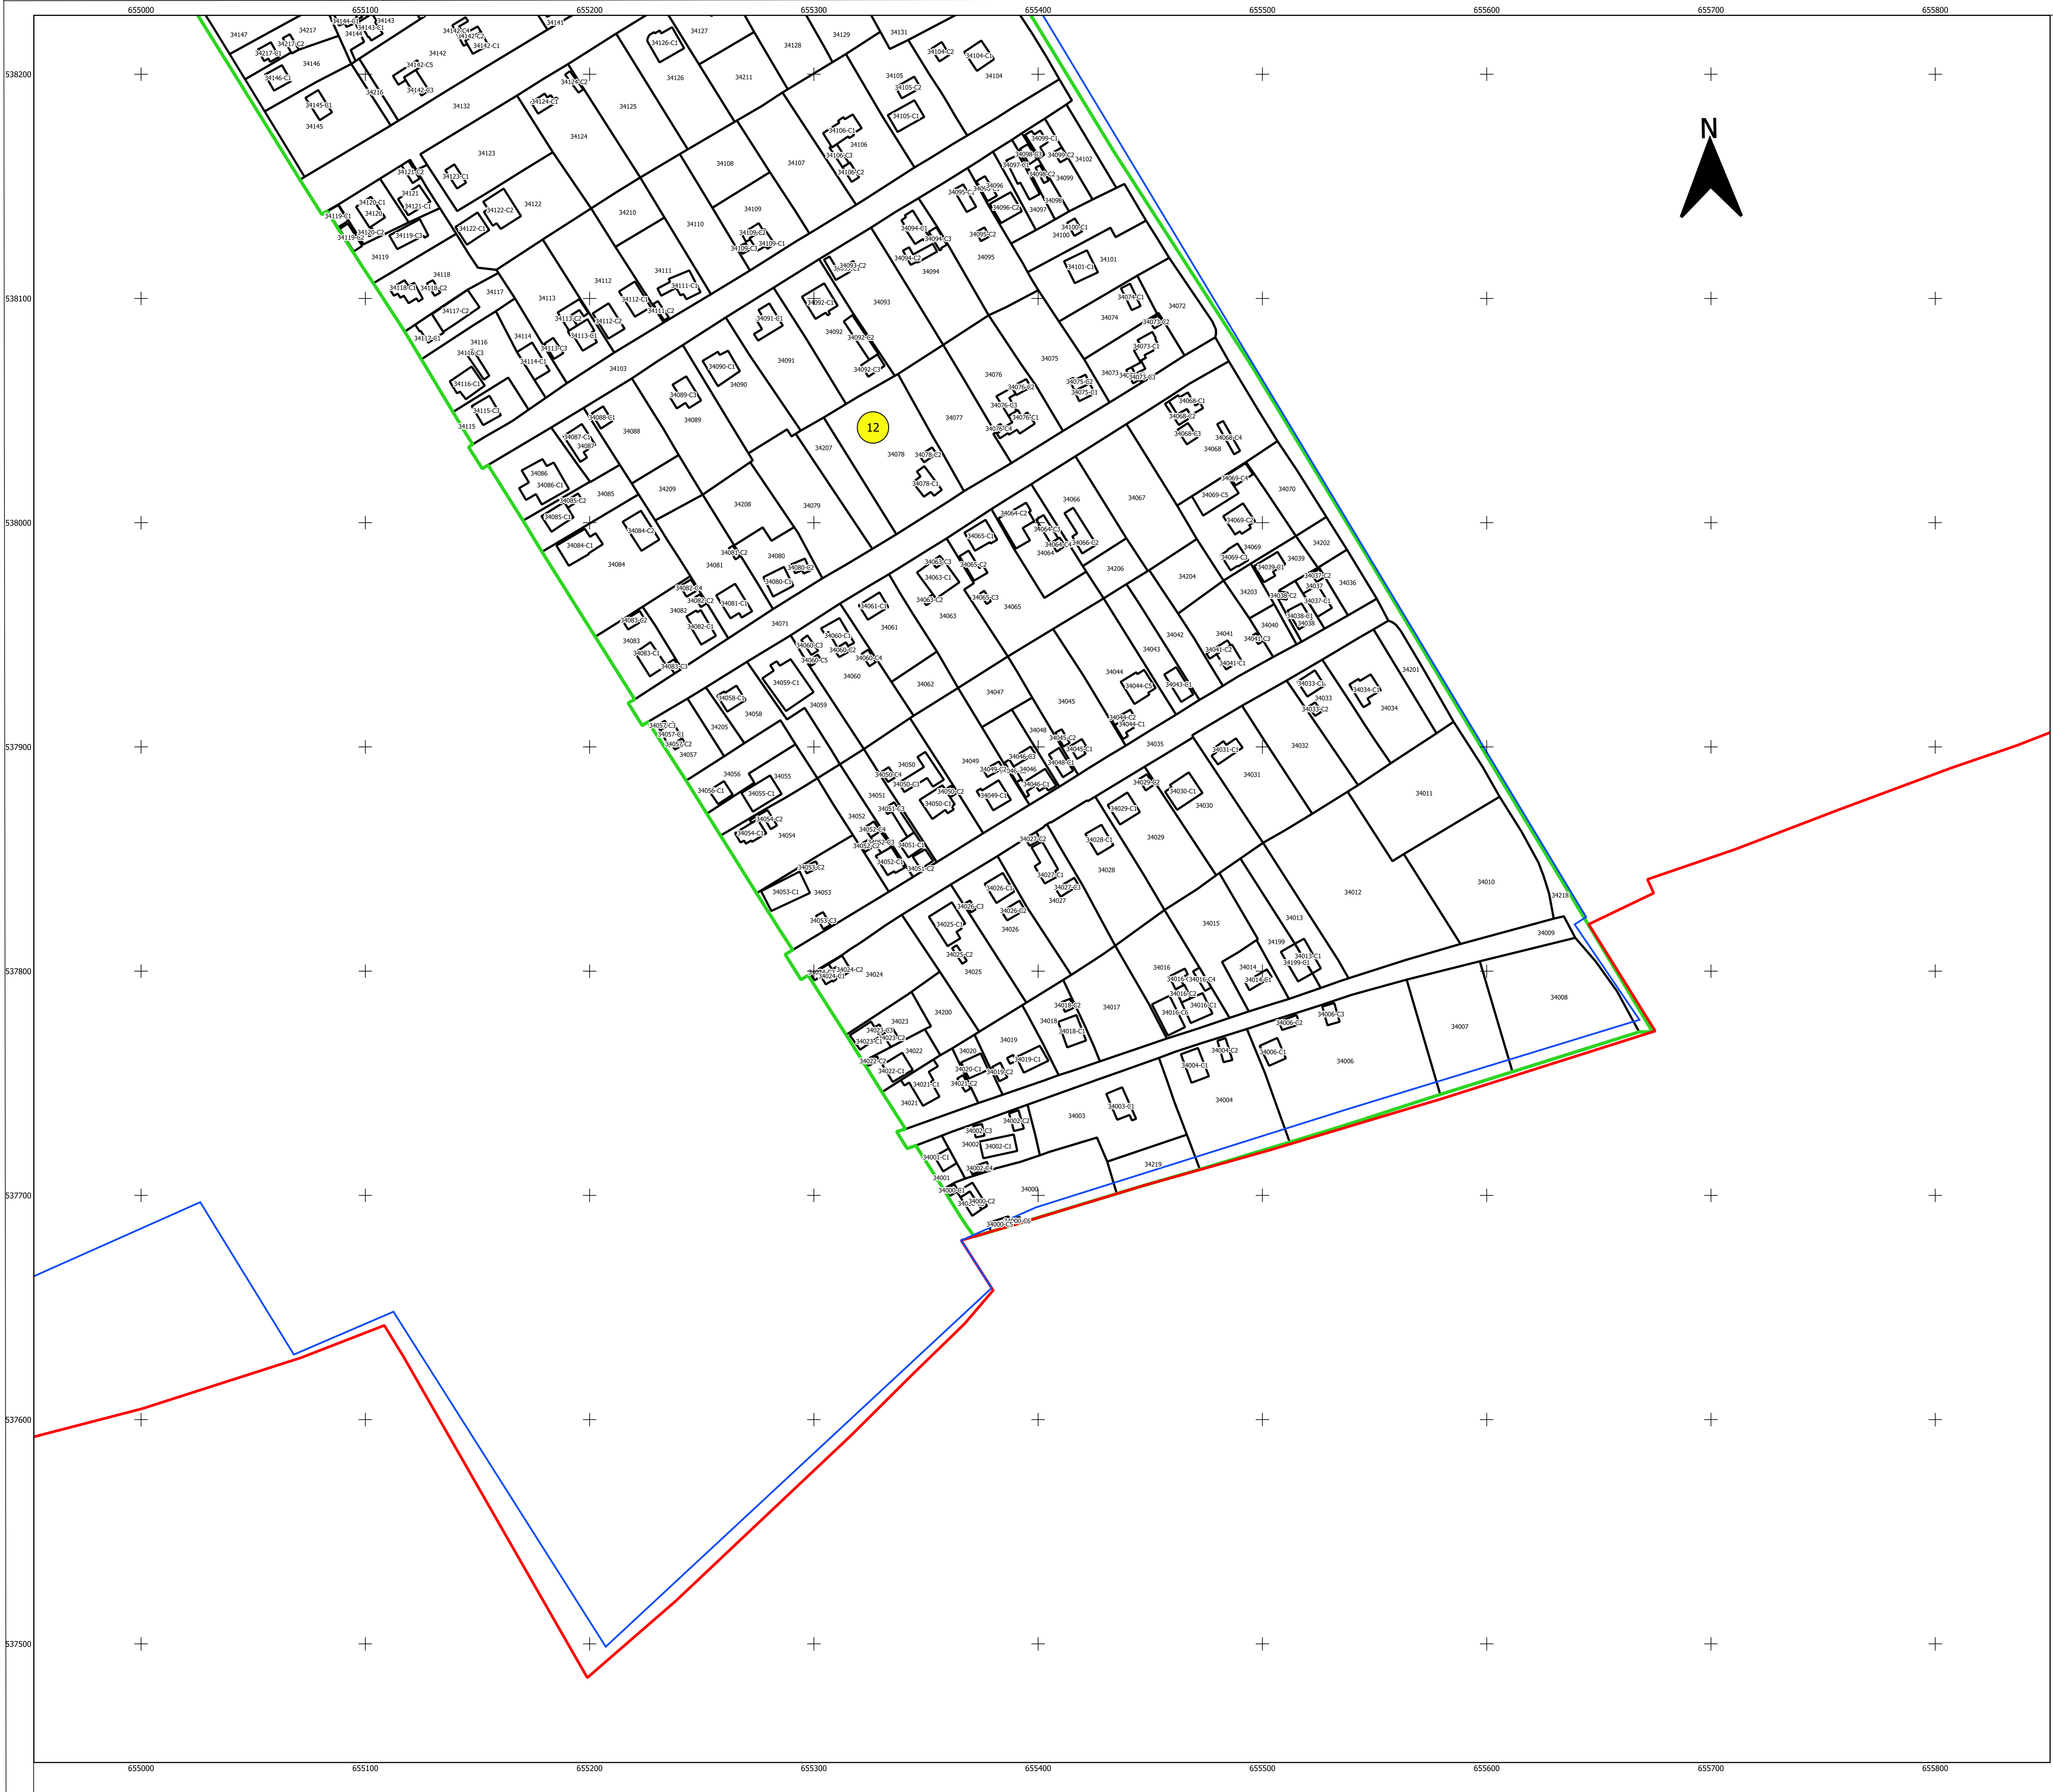

Plan Cadastral
U.A.T. Racaciuni, Jud. Bacau
Sector Cadastral Nr. 12
Scara 1: 1000
Sistem de proiectie stereografic 1970
SPRE PUBLICARE
Plansa nr. 2

Schita dispunerii sectoarelor cadastrale

Legenda :

	Limita U.A.T.
	Limita sector cadastral
	Limita imobil
	Limita constructie
	Limita intravilan
	ID imobil
	Nr. sector

INTOCMIT:
SC GEOSILVA SRL
FLORIN LACATUSU
05.08.2022