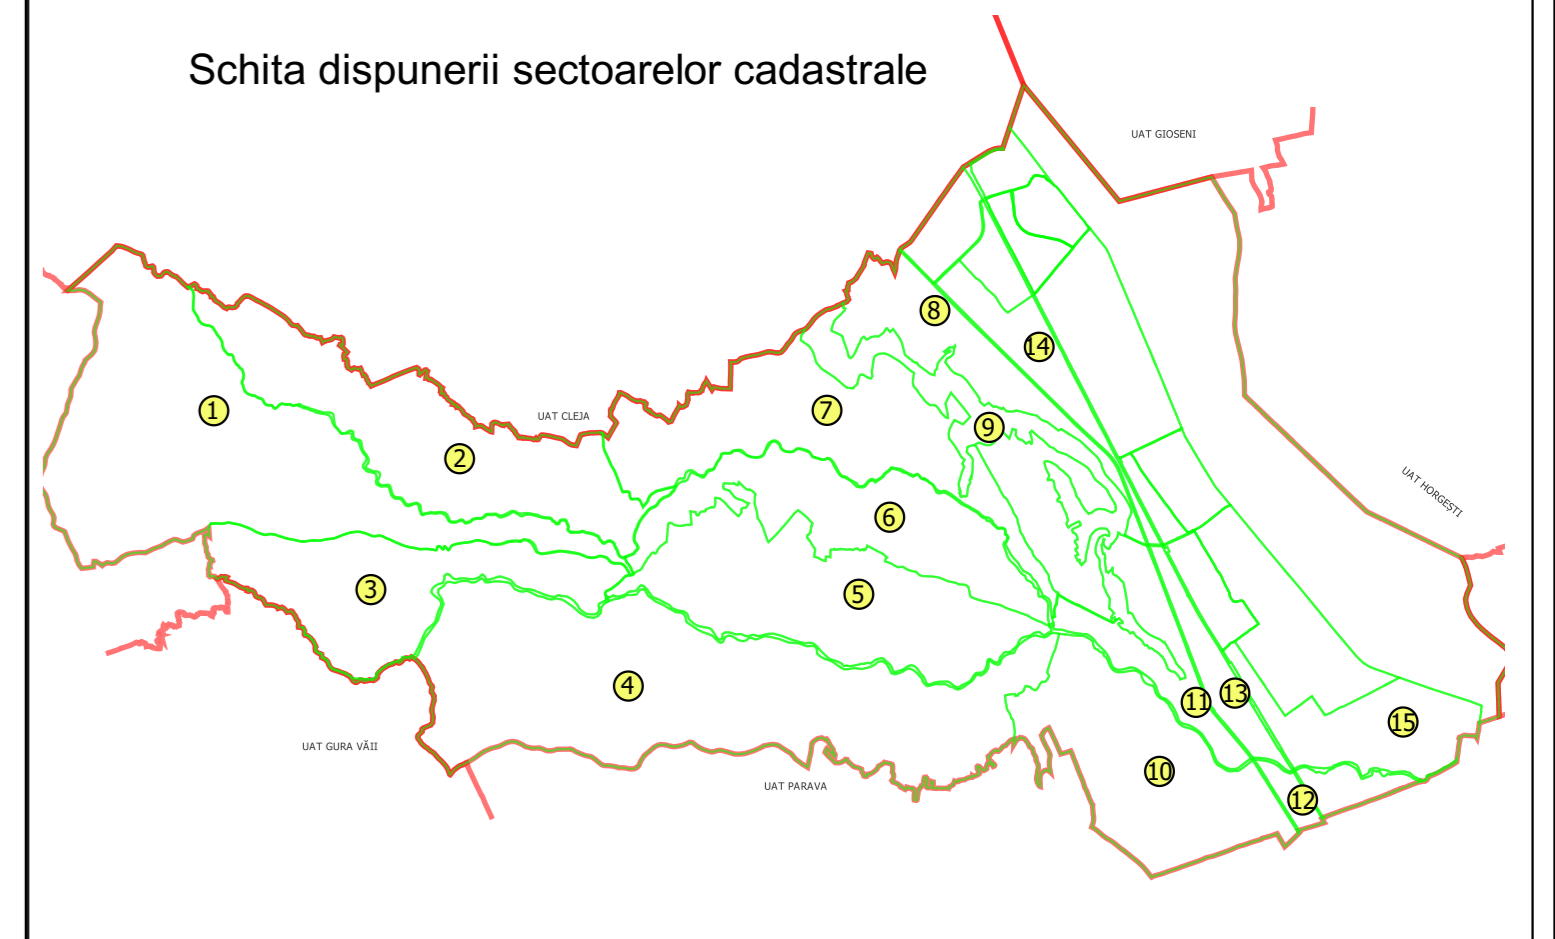

Plan Cadastral
U.A.T. Racaciuni, Jud. Bacau
Sector Cadastral Nr. 12
Scara 1: 1000
Sistem de proiectie stereografic 1970
SPRE PUBLICARE
Plansa nr. 2

Schita dispunerii sectoarelor cadastrale

Legenda :

	Limita U.A.T.
	Limita sector cadastral
	Limita imobil
	Limita constructie
	Limita intravilan
	ID imobil
	Nr. sector

INTOCMIT:
SC GEOSILVA SRL
FLORIN LACATUSU
05.08.2022