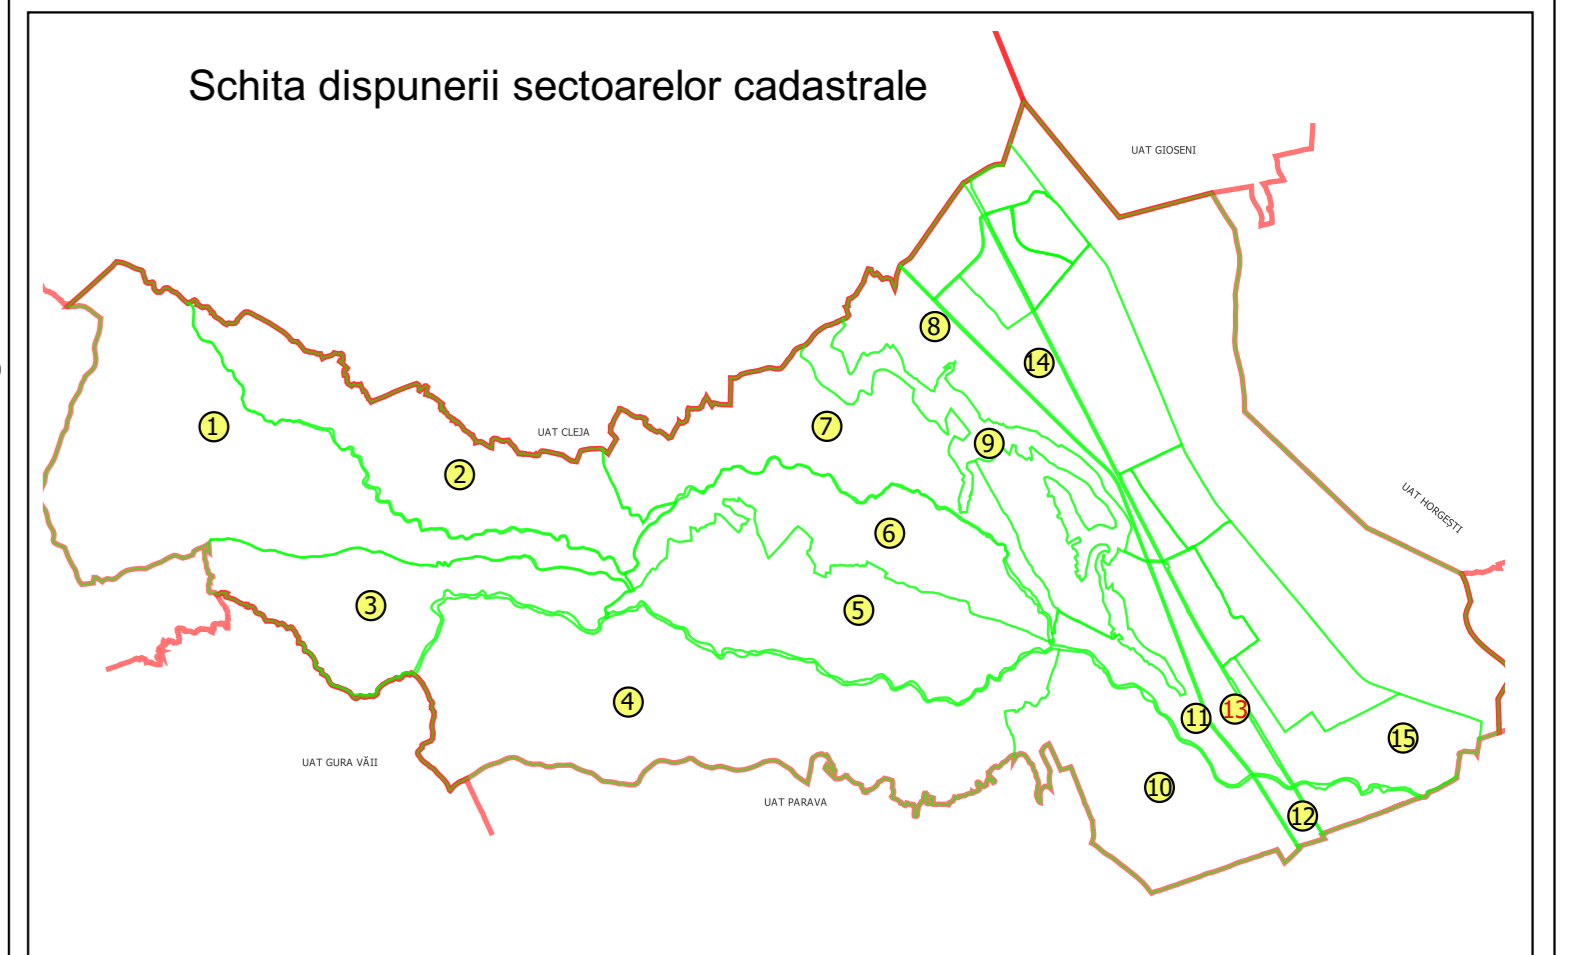

Plan Cadastral
U.A.T. Racaciuni, Jud. Bacau
Sector Cadastral Nr. 13
Scara 1: 1000
Sistem de proiectie stereografic 1970
SPRE PUBLICARE
Plansa nr.2

Legenda :

| | |
|--|-------------------------|
| | Limita U.A.T. |
| | Limita sector cadastral |
| | Limita imobil |
| | Limita constructie |
| | Limita intravilan |
| | ID imobil |
| | Nr. sector |

INTOCMIT:
SC GEOSILVA SRL
FLORIN LACATUSU
05.08.2022