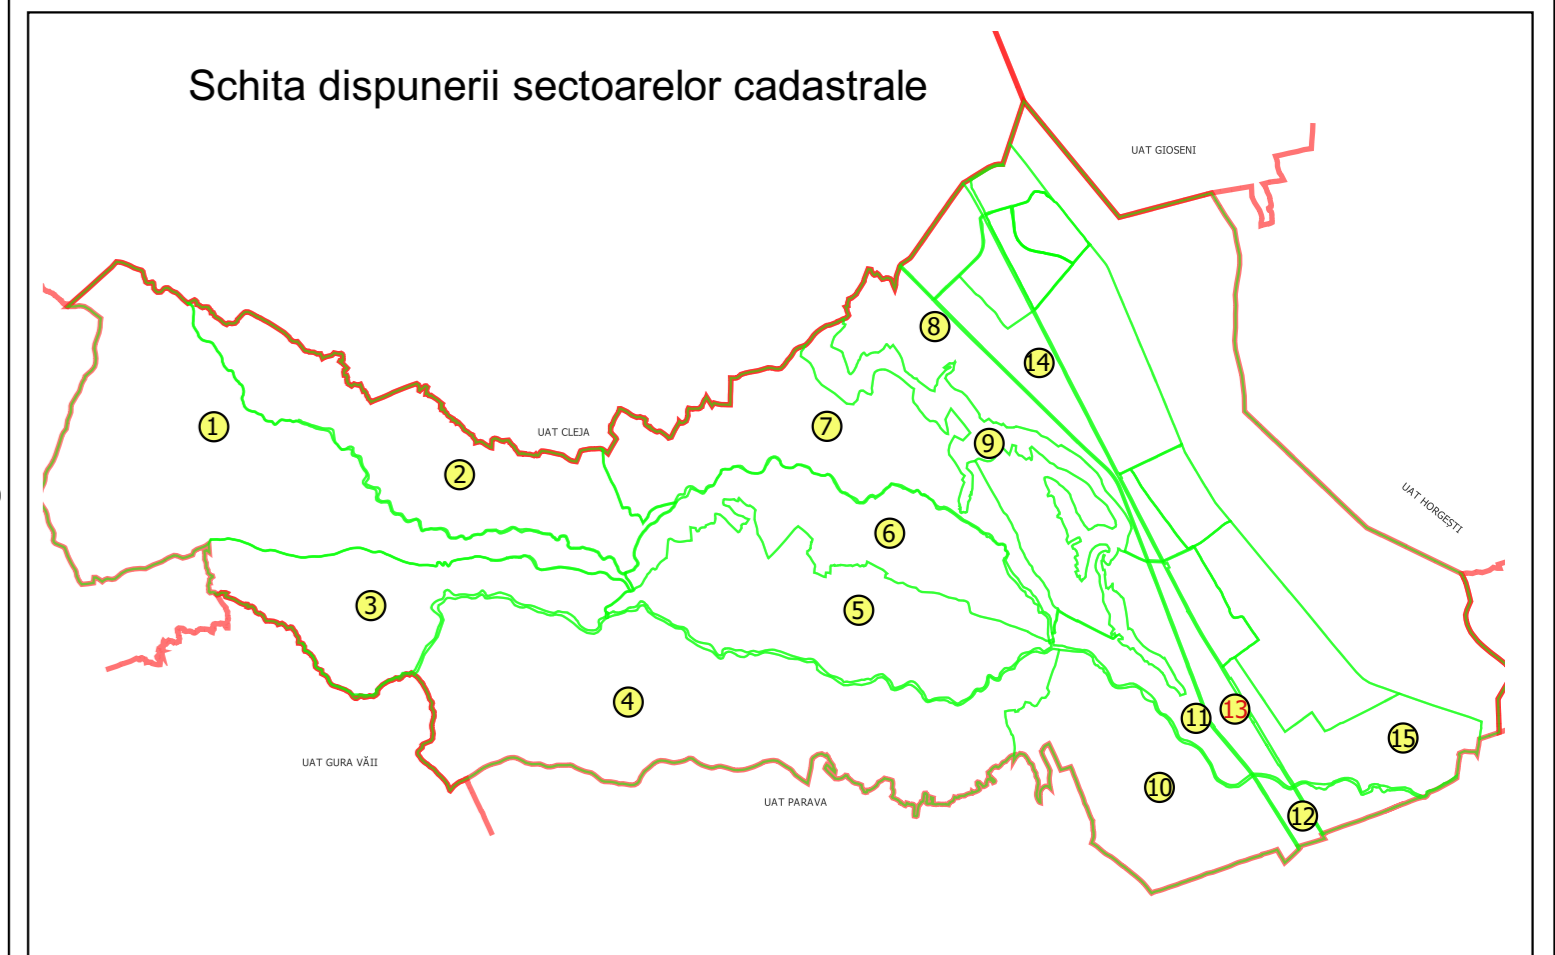

Plan Cadastral
U.A.T. Racaciuni, Jud. Bacau
Sector Cadastral Nr. 13
Scara 1: 1000
Sistem de proiectie stereografic 1970
SPRE PUBLICARE
Plansa nr.3

Legenda :

	Limita U.A.T.
	Limita sector cadastral
	Limita imobil
	Limita constructie
	Limita intravilan
	ID imobil
	Nr. sector

INTOCMIT:
SC GEOSILVA SRL
FLORIN LACATUSU
05.08.2022