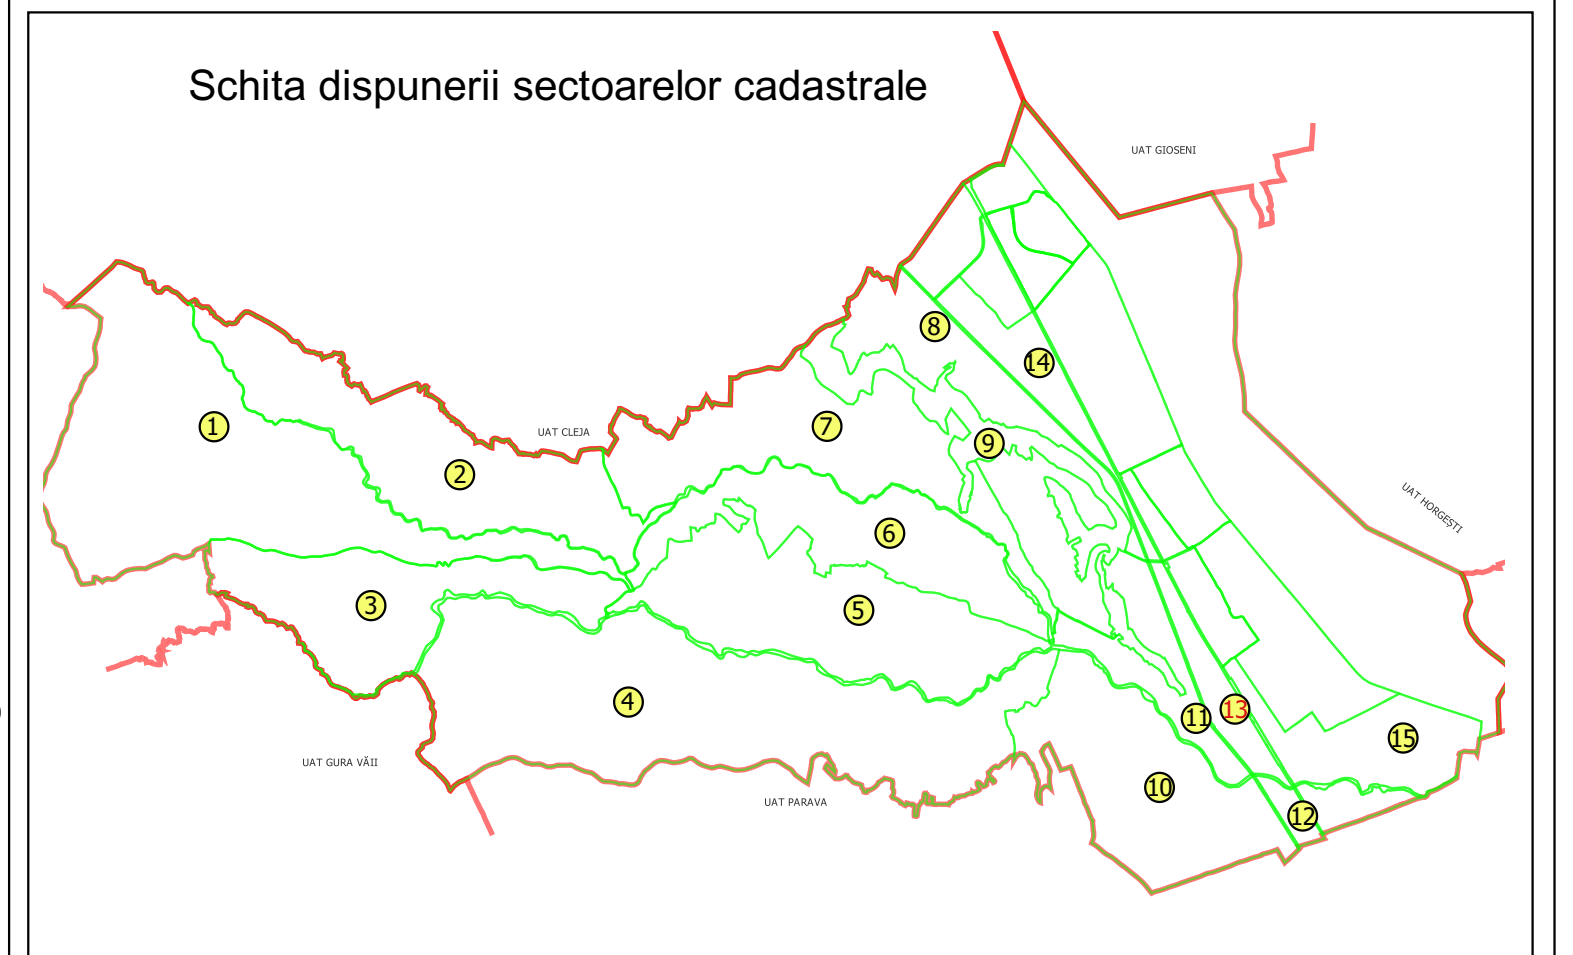

Plan Cadastral
U.A.T. Racaciuni, Jud. Bacau
Sector Cadastral Nr. 13
Scara 1: 1000
Sistem de proiectie stereografic 1970
SPRE PUBLICARE
Plansa nr.4

Legenda :

	Limita U.A.T.
	Limita sector cadastral
	Limita imobil
	Limita constructie
	Limita intravilan
	ID imobil
	Nr. sector

INTOCMIT:
SC GEOSILVA SRL
FLORIN LACATUSU
05.08.2022