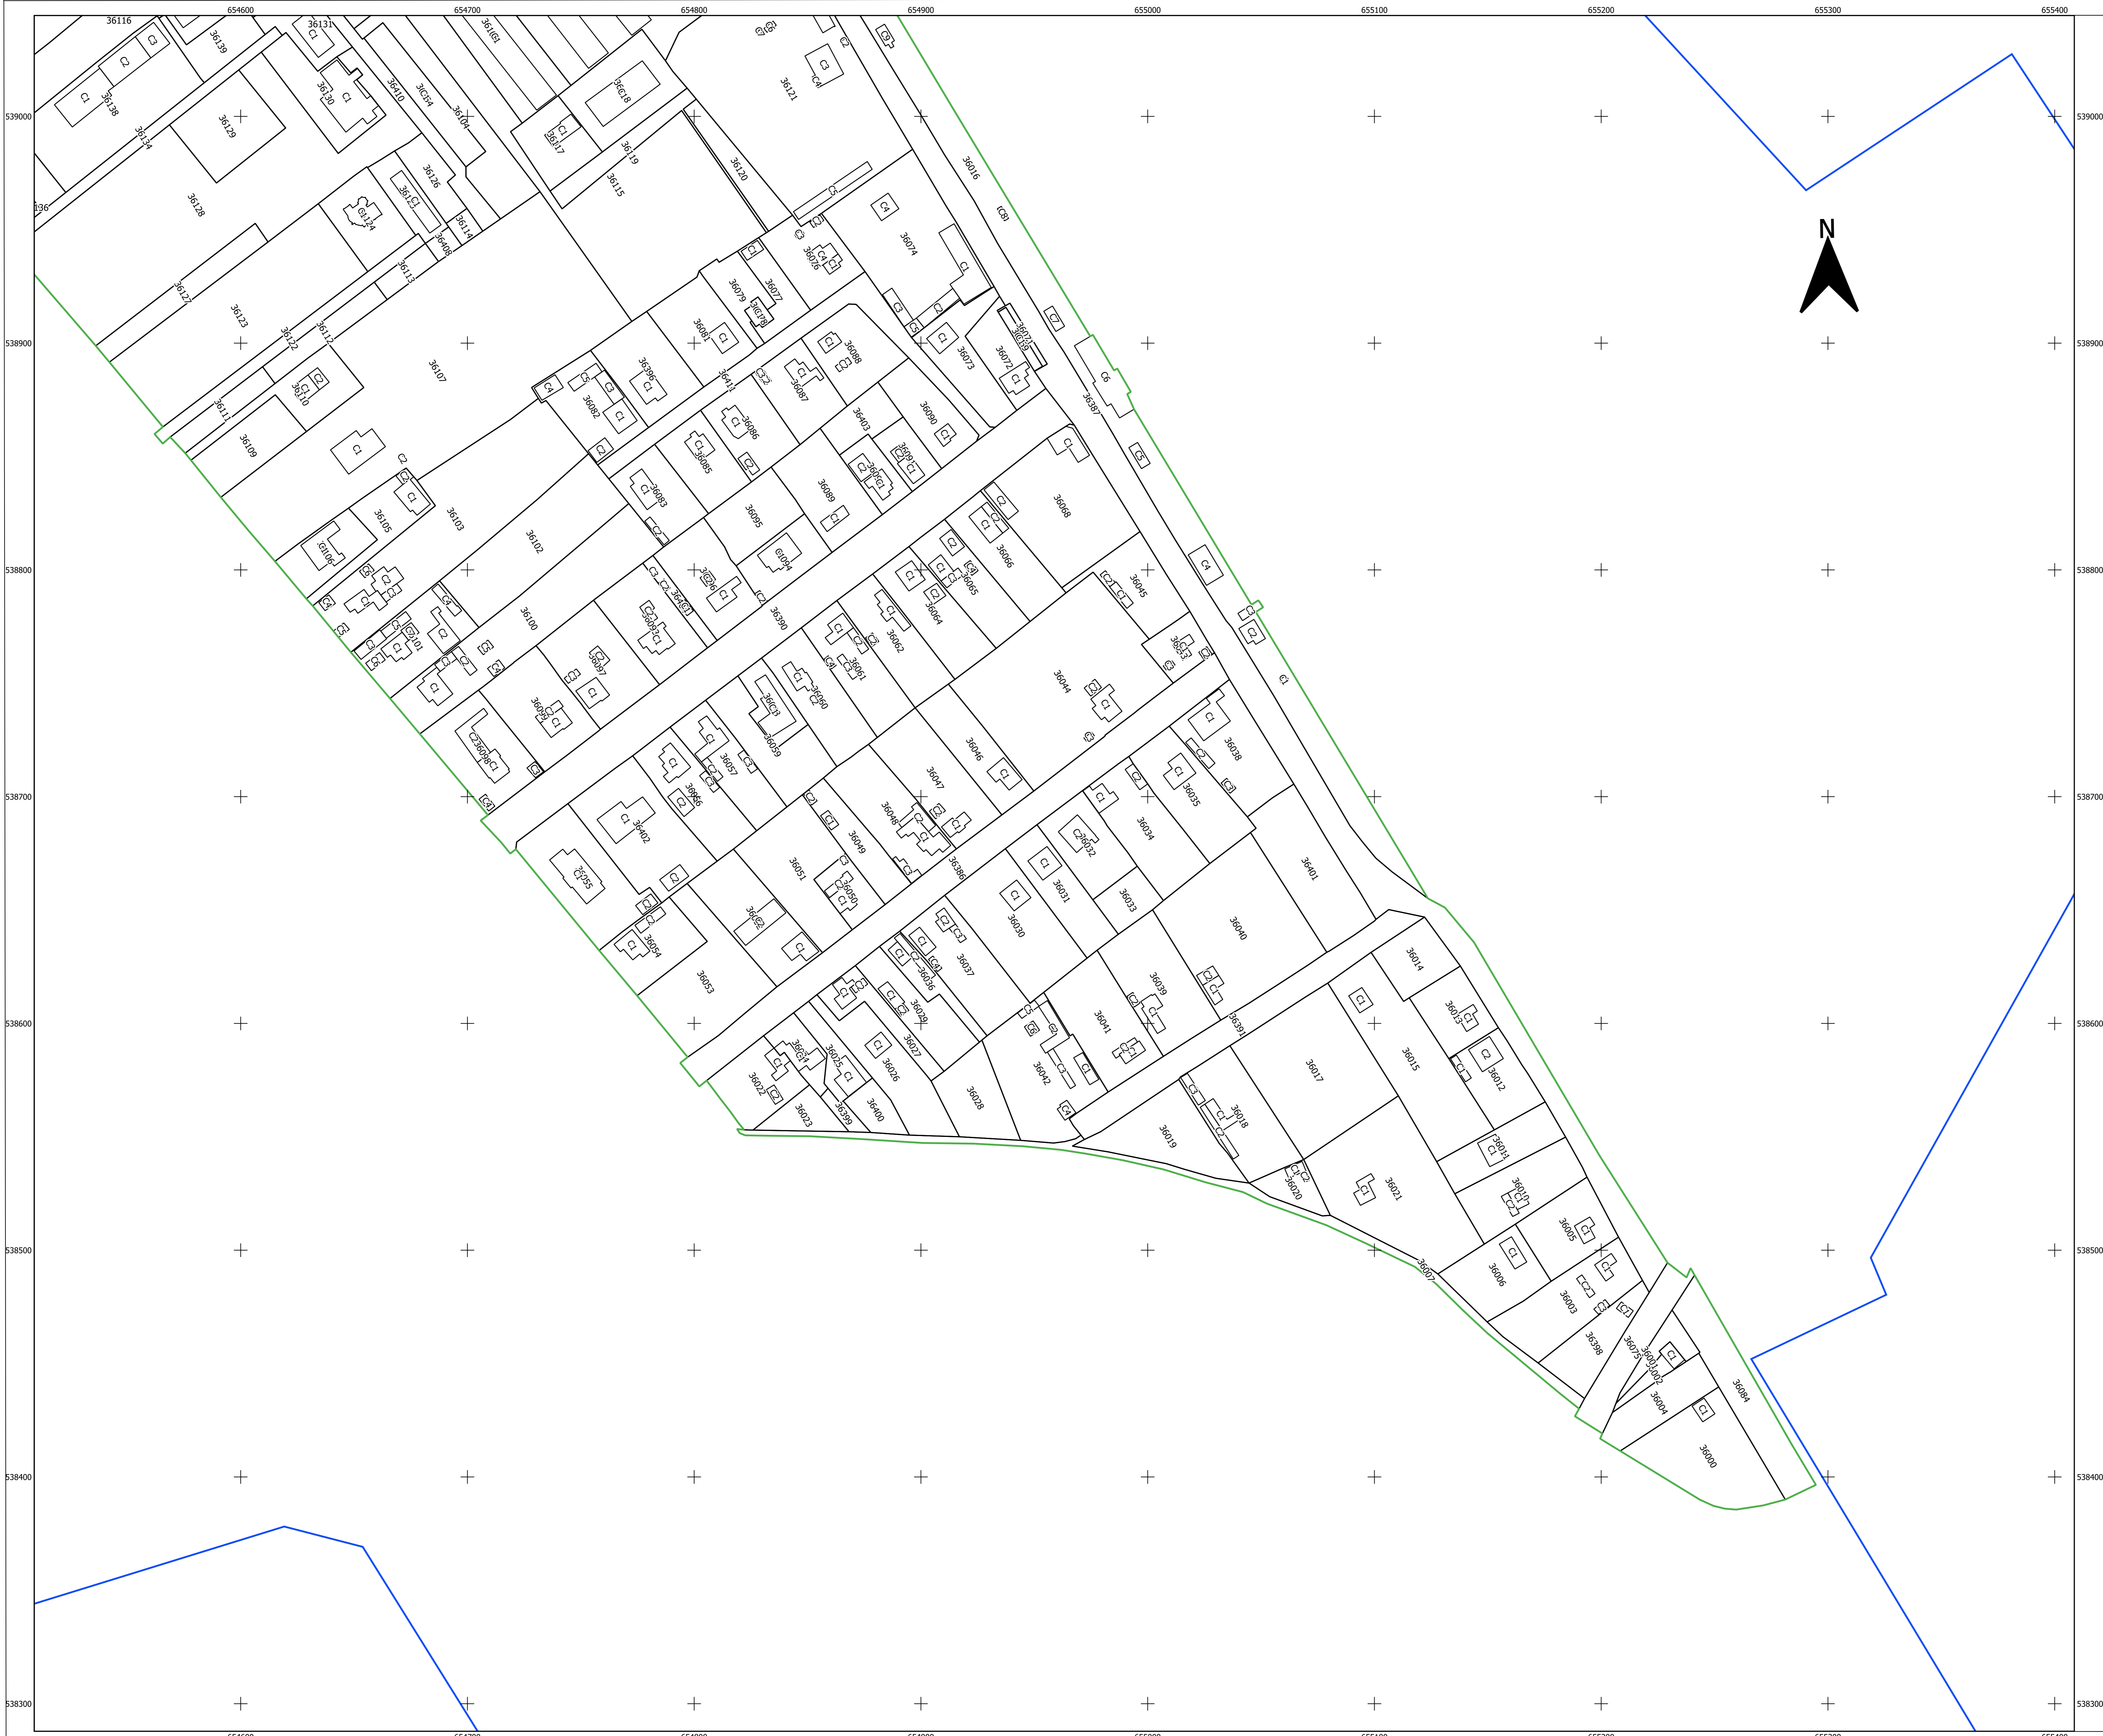

Plan Cadastral
U.A.T. Racaciuni, Jud. Bacau
Sector Cadastral Nr. 13
Scara 1: 1000
Sistem de proiectie stereografic 1970
SPRE PUBLICARE
Plansa nr.5

Legenda :

	Limita U.A.T.
	Limita sector cadastral
	Limita imobil
	Limita constructie
	Limita intravilan
	ID imobil
	Nr. sector