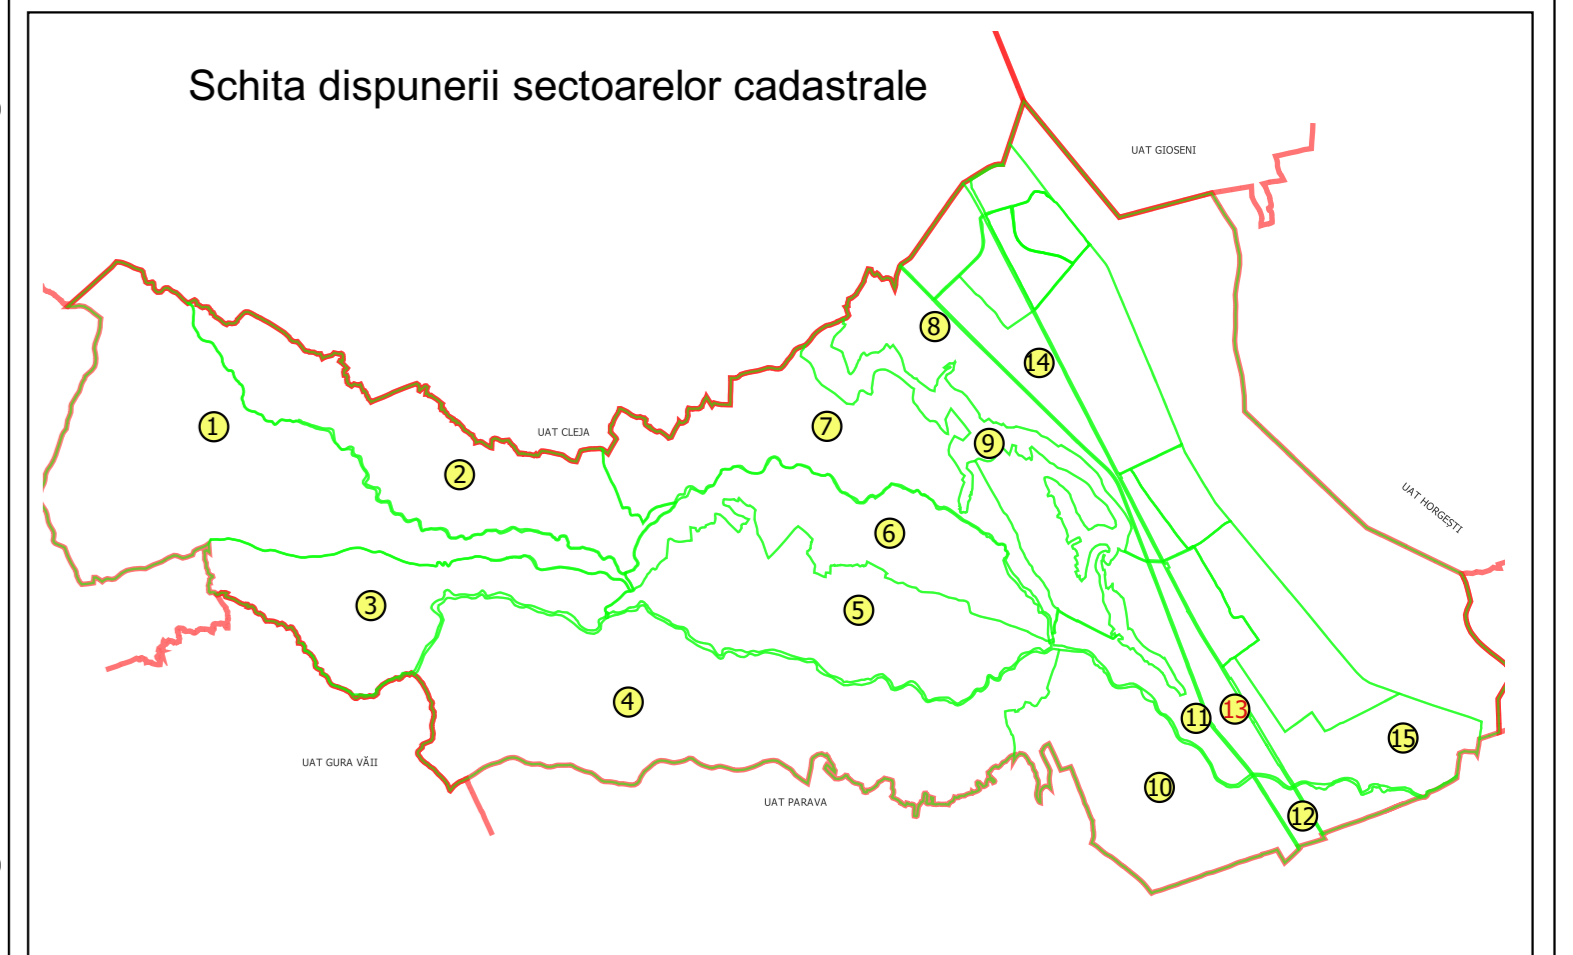

Plan Cadastral
U.A.T. Racaciuni, Jud. Bacau
Sector Cadastral Nr. 13
Scara 1: 1000
Sistem de proiectie stereografic 1970
SPRE PUBLICARE
Plansa nr.5

Legenda :

	Limita U.A.T.
	Limita sector cadastral
	Limita imobil
	Limita constructie
	Limita intravilan
	ID imobil
	Nr. sector

INTOCMIT:
SC GEOSILVA SRL
FLORIN LACATUSU
05.08.2022