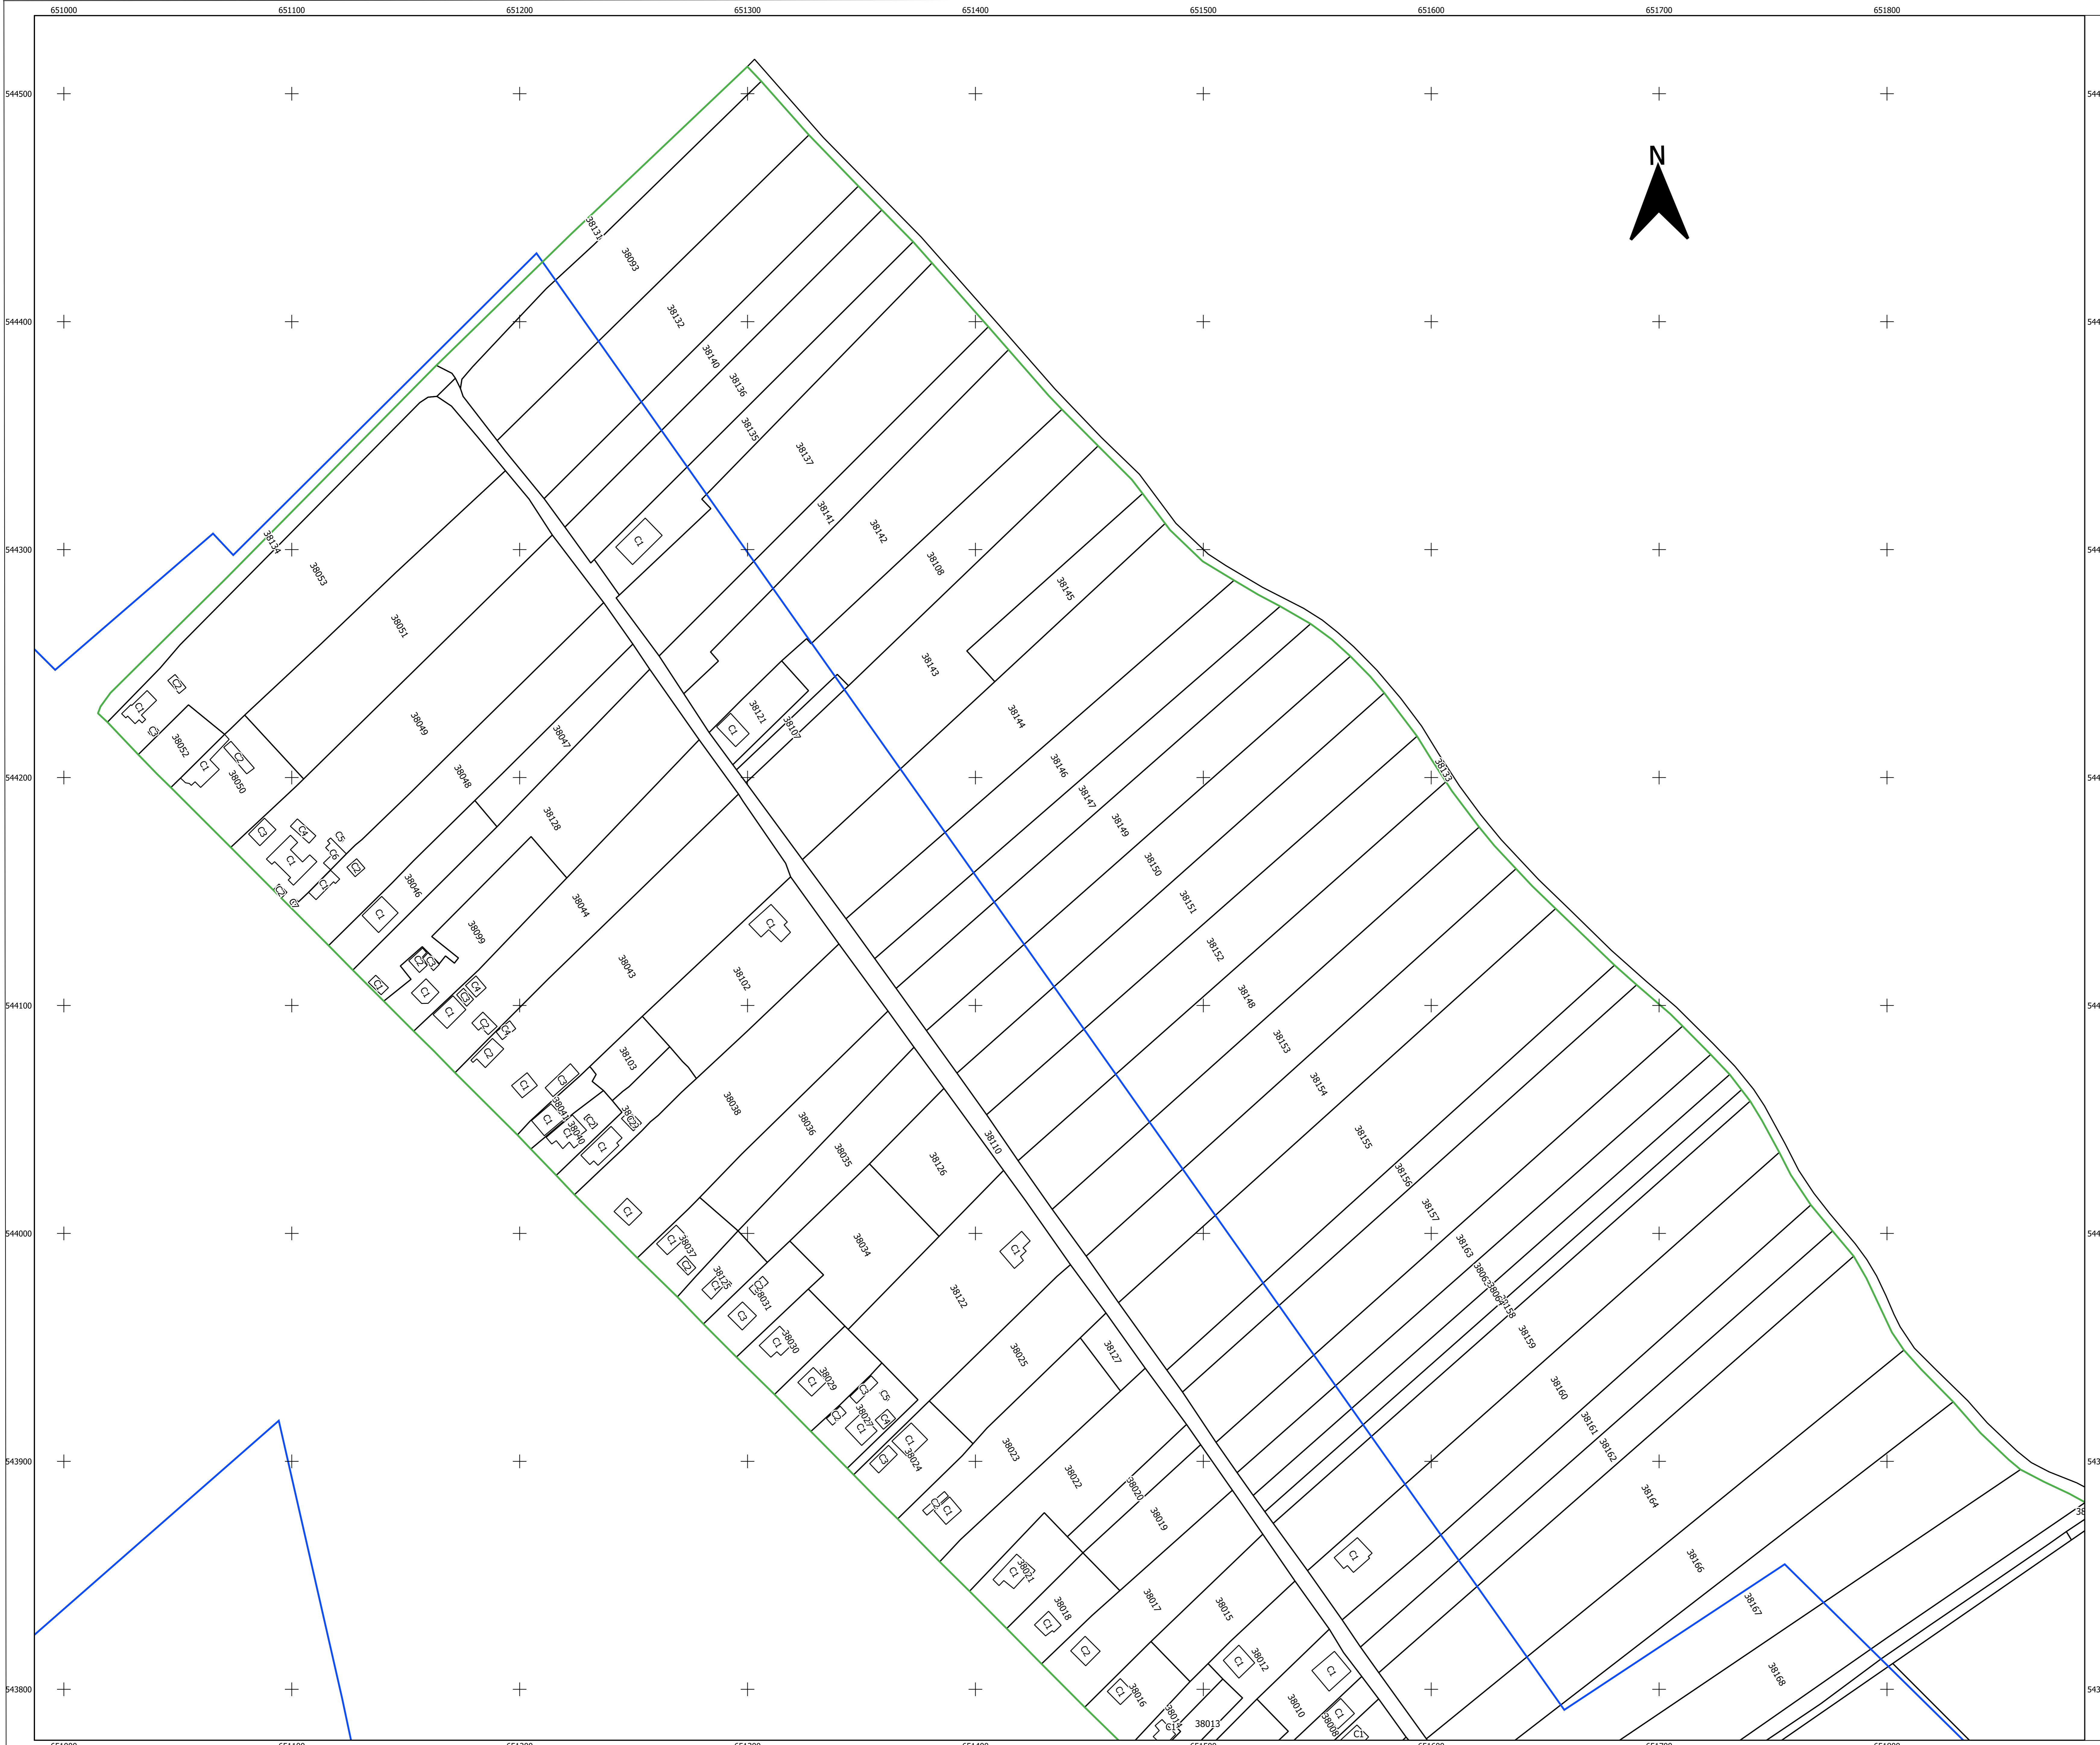

Plan Cadastral
U.A.T. Racaciuni, Jud. Bacau
Sector Cadastral Nr. 14
Scara 1: 1000
Sistem de proiectie stereografic 1970
SPRE PUBLICARE
Plansa nr. 1

Legenda :

	Limita U.A.T.
	Limita sector cadastral
	Limita imobil
	Limita constructie
	Limita intravilan
	ID imobil
	Nr. sector