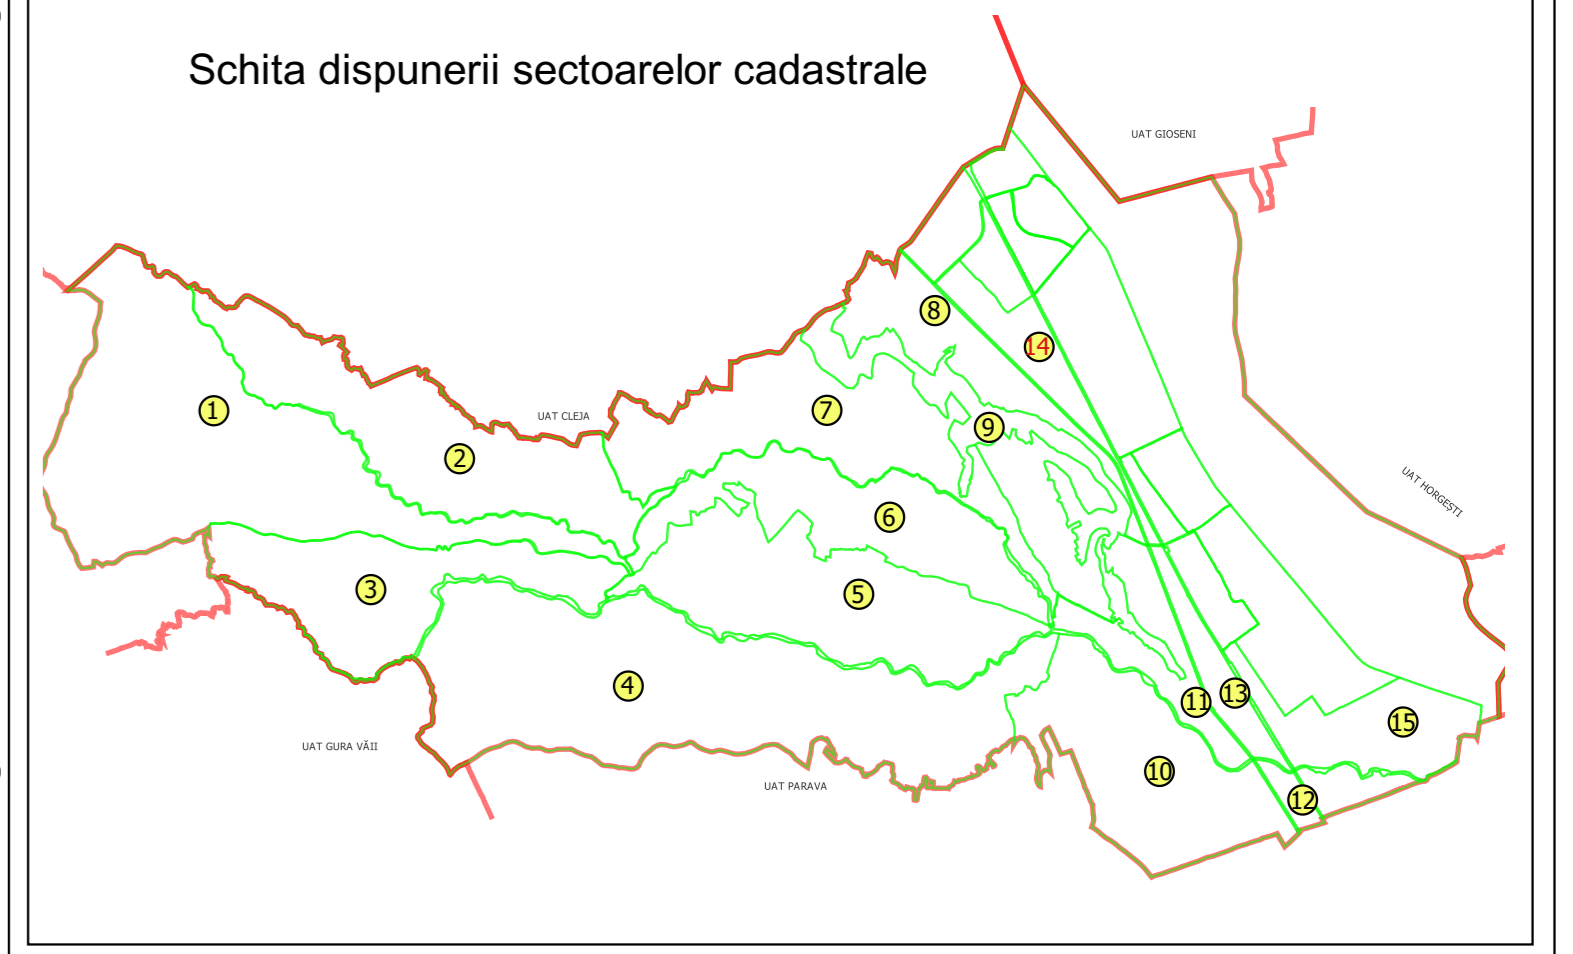

Plan Cadastral
U.A.T. Racaciuni, Jud. Bacau
Sector Cadastral Nr. 14
Scara 1: 1000
Sistem de proiectie stereografic 1970
SPRE PUBLICARE
Plansa nr. 1

Legenda :

	Limita U.A.T.
	Limita sector cadastral
	Limita imobil
	Limita constructie
	Limita intravilan
	ID imobil
	Nr. sector

INTOCMIT:
SC GEOSILVA SRL
FLORIN LACATUSU
05.08.2022