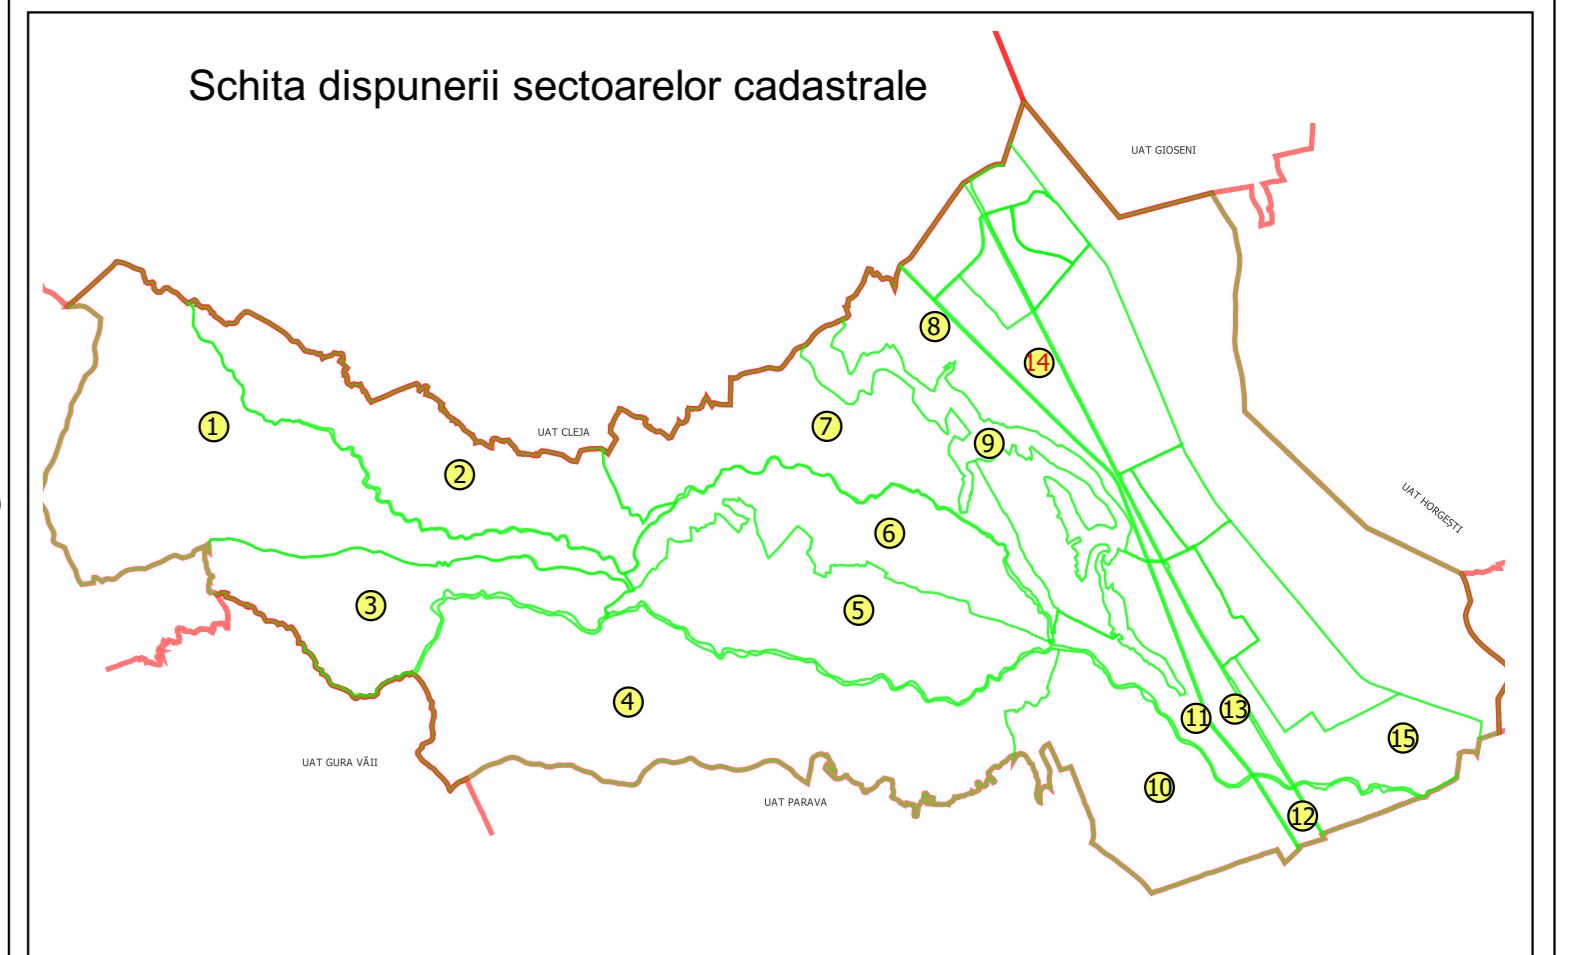

Plan Cadastral
U.A.T. Racaciuni, Jud. Bacau
Sector Cadastral Nr. 14
Scara 1: 1000
Sistem de proiectie stereografic 1970
SPRE PUBLICARE
Plansa nr. 2

Legenda :

	Limita U.A.T.
	Limita sector cadastral
	Limita imobil
	Limita constructie
	Limita intravilan
	ID imobil
	Nr. sector

INTOCMIT:
SC GEOSILVA SRL
FLORIN LACATUSU
05.08.2022