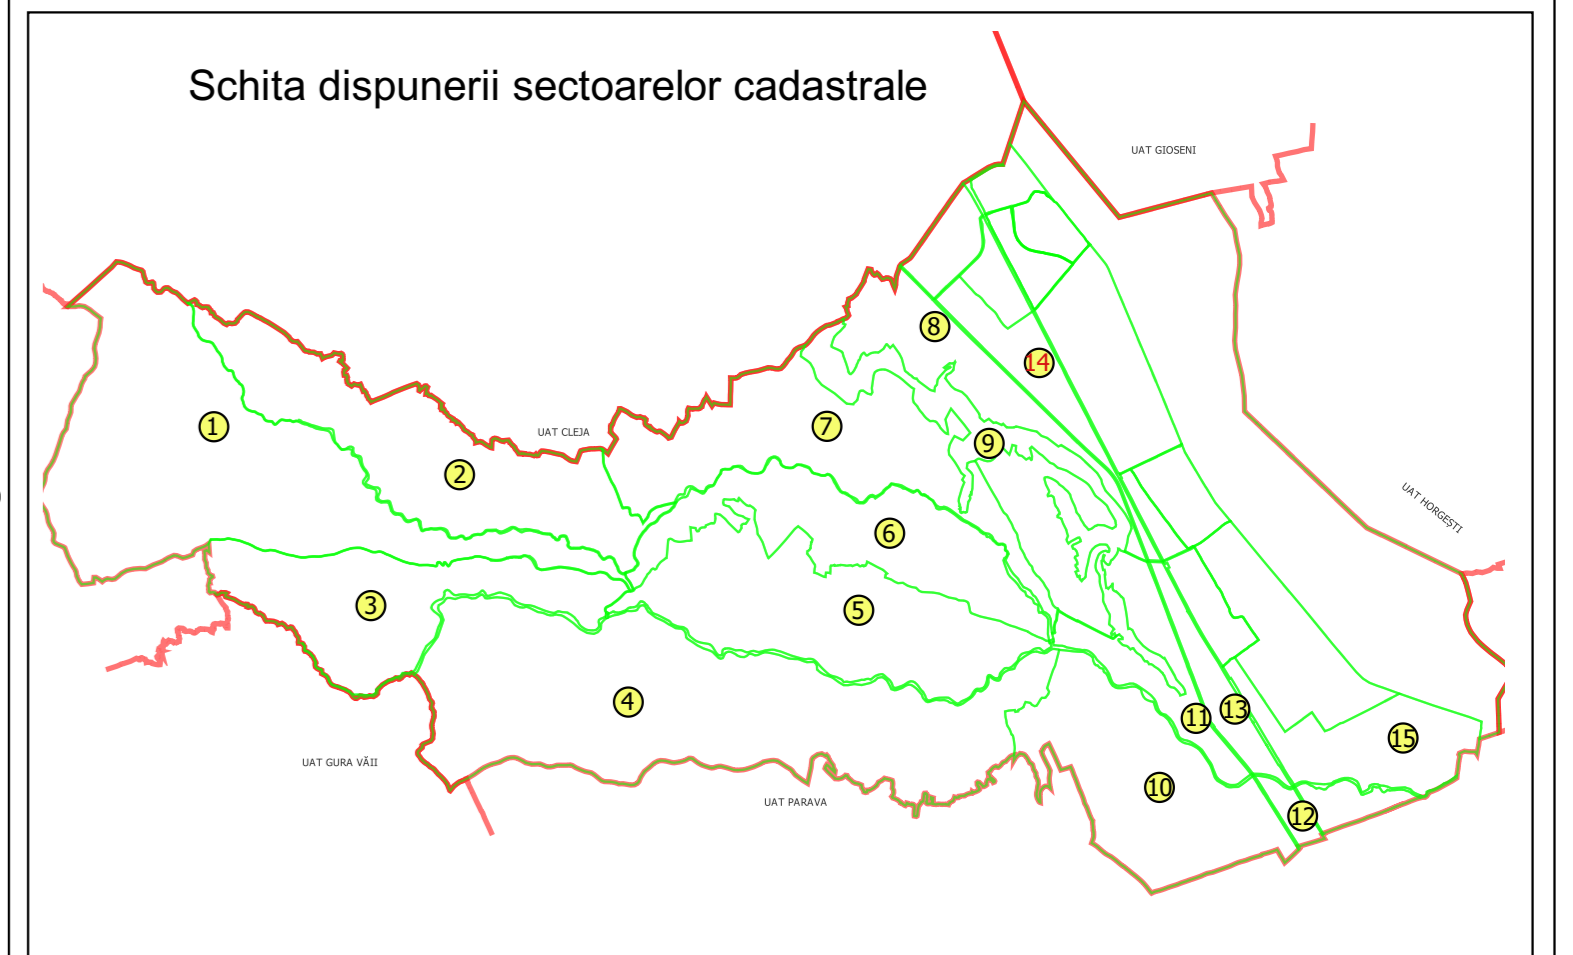

Plan Cadastral
U.A.T. Racaciuni, Jud. Bacau
Sector Cadastral Nr. 14
Scara 1: 1000
Sistem de proiectie stereografic 1970
SPRE PUBLICARE
Plansa nr. 3

Legenda :

| | |
|--|-------------------------|
| | Limita U.A.T. |
| | Limita sector cadastral |
| | Limita imobil |
| | Limita constructie |
| | Limita intravilan |
| | ID imobil |
| | Nr. sector |

INTOCMIT:
SC GEOSILVA SRL
FLORIN LACATUSU
05.08.2022