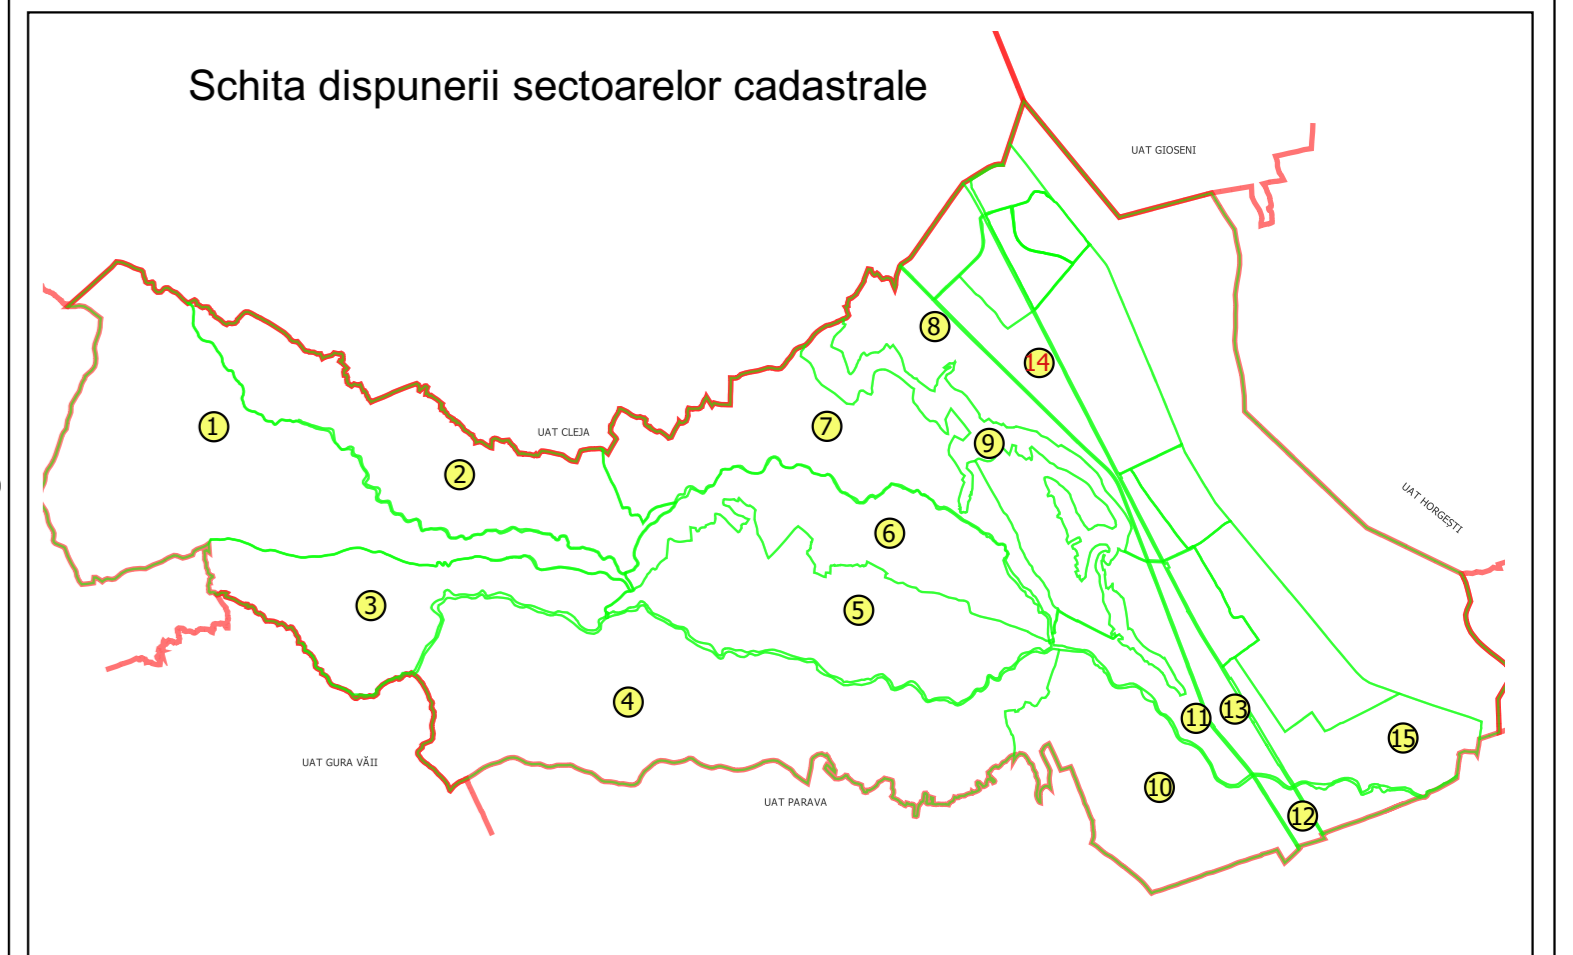

Plan Cadastral
U.A.T. Racaciuni, Jud. Bacau
Sector Cadastral Nr. 14
Scara 1: 1000
Sistem de proiectie stereografic 1970
SPRE PUBLICARE
Plansa nr. 4

Legenda :

	Limita U.A.T.
	Limita sector cadastral
	Limita imobil
	Limita constructie
	Limita intravilan
	ID imobil
	Nr. sector

INTOCMIT:
SC GEOSILVA SRL
FLORIN LACATUSU
05.08.2022