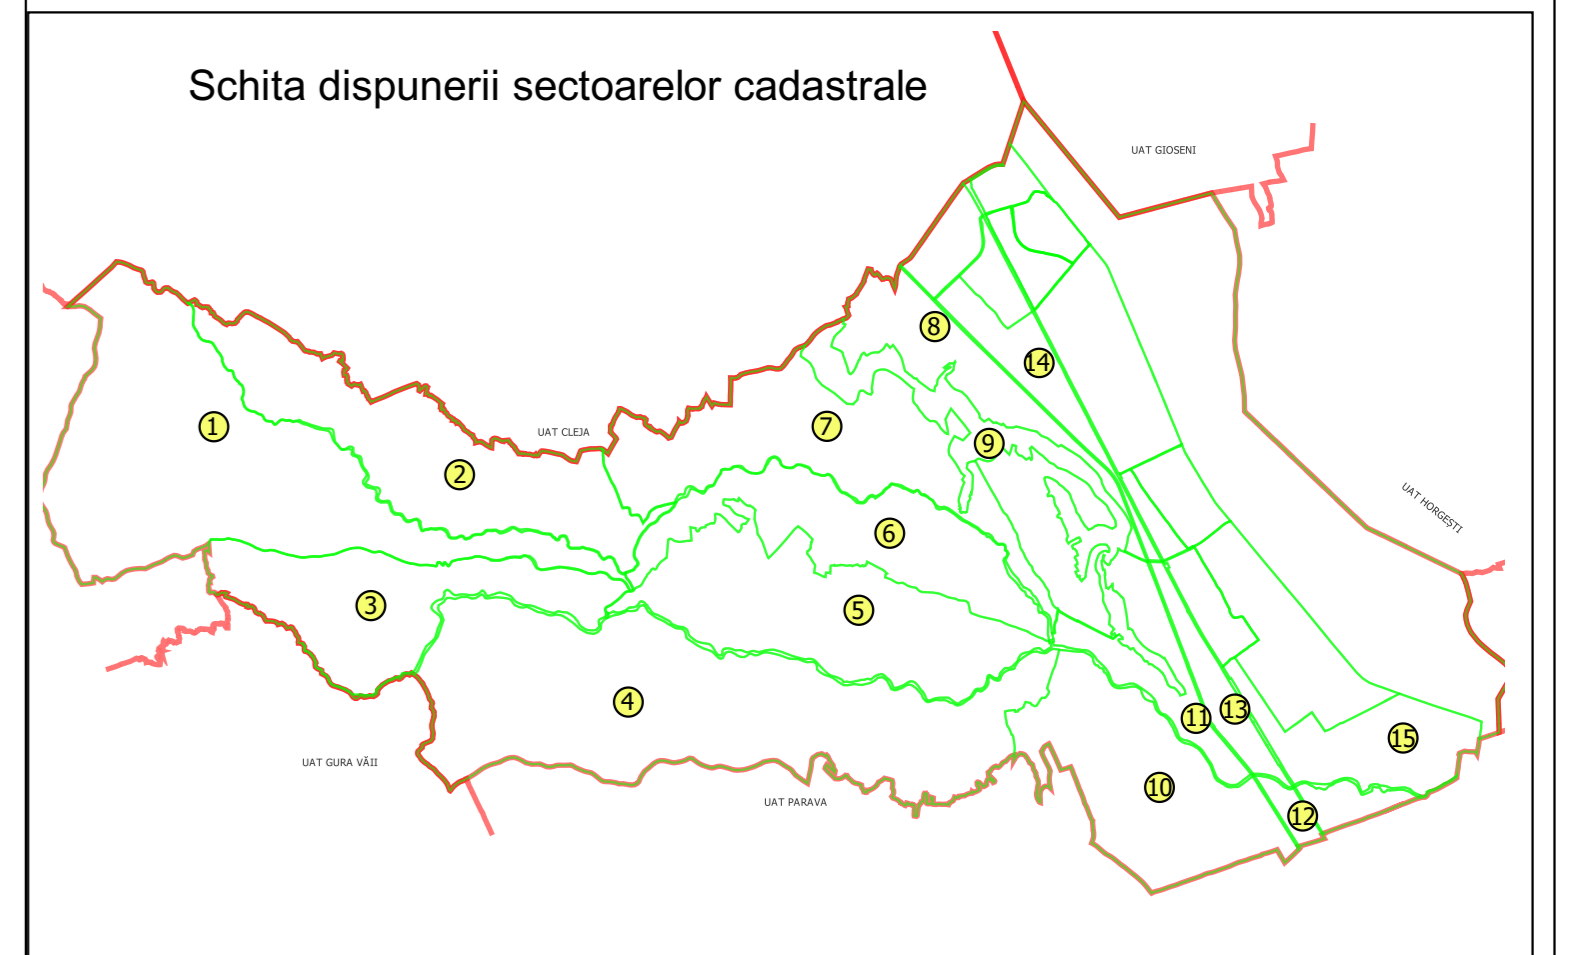

Plan Cadastral
U.A.T. Racaciuni, Jud. Bacau
Sector Cadastral Nr. 14
Scara 1: 1000
Sistem de proiectie stereografic 1970
SPRE PUBLICARE
Plansa nr. 5

Legenda :

	Limita U.A.T.
	Limita sector cadastral
	Limita imobil
	Limita constructie
	Limita intravilan
2064	ID imobil
	Nr. sector