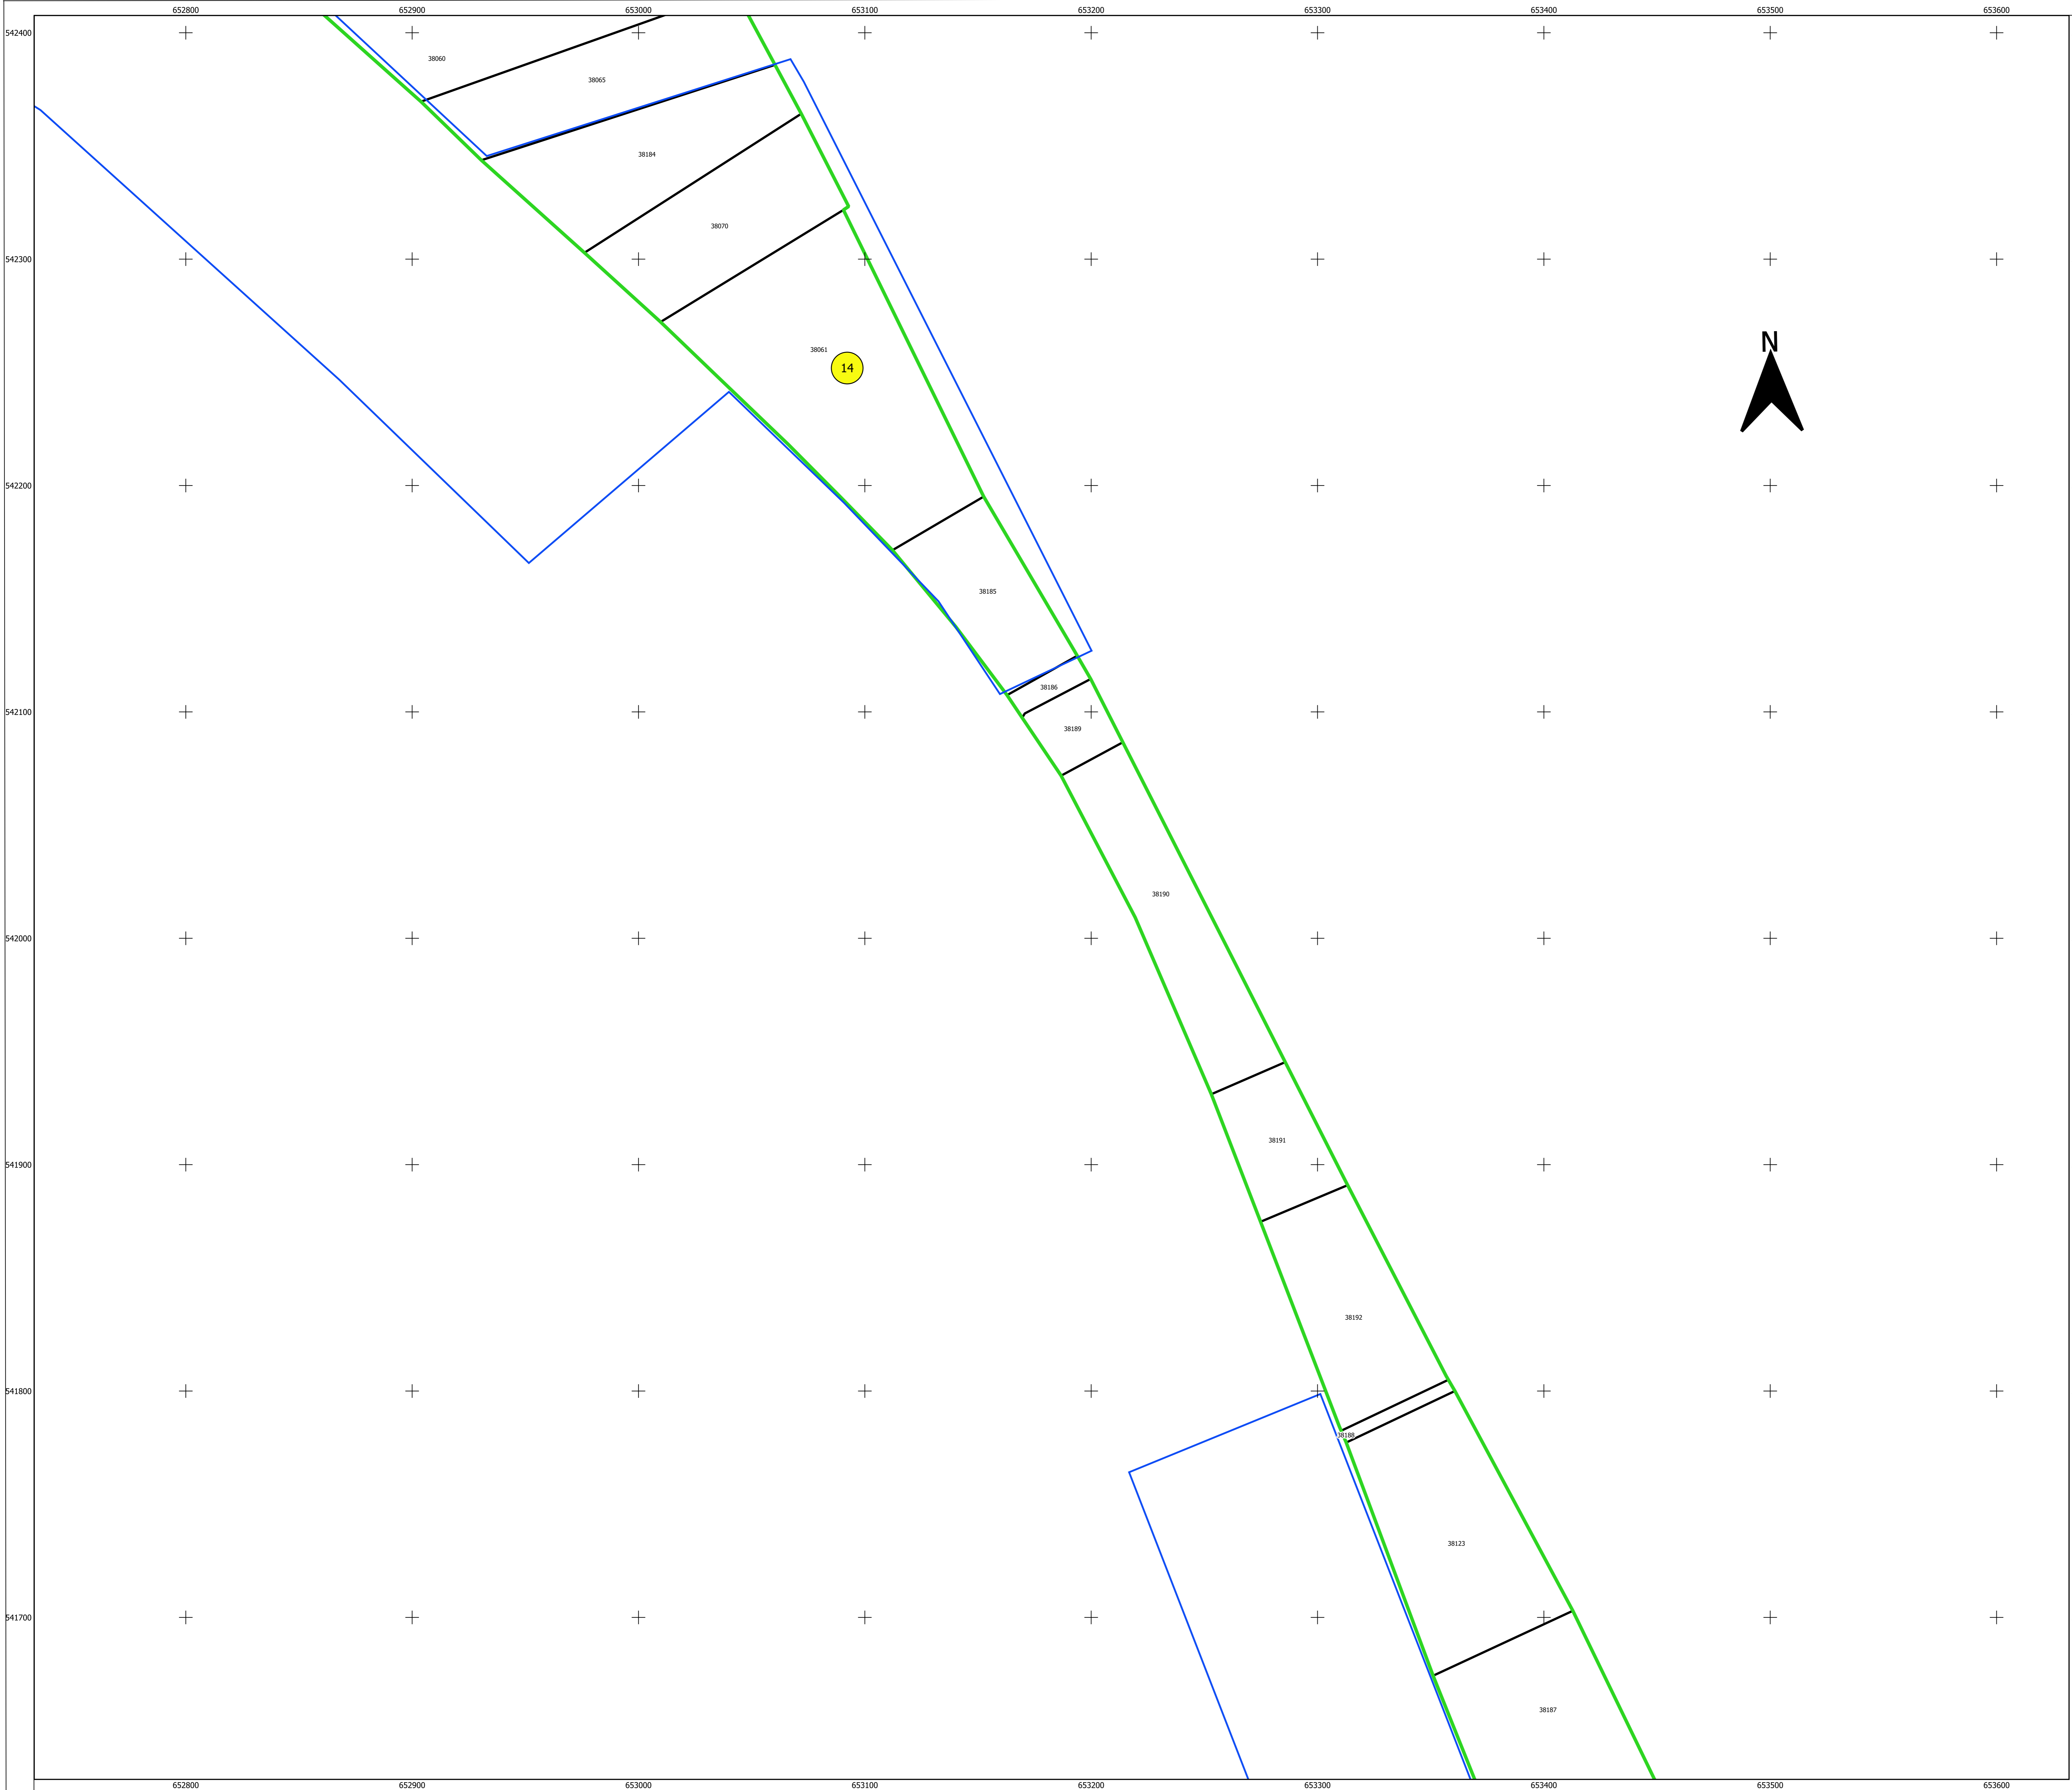

Plan Cadastral
U.A.T. Racaciuni, Jud. Bacau
Sector Cadastral Nr. 14
Scara 1: 1000
Sistem de proiectie stereografic 1970
SPRE PUBLICARE
Plansa nr. 5

Legenda :

	Limita U.A.T.
	Limita sector cadastral
	Limita imobil
	Limita constructie
	Limita intravilan
2064	ID imobil
	Nr. sector