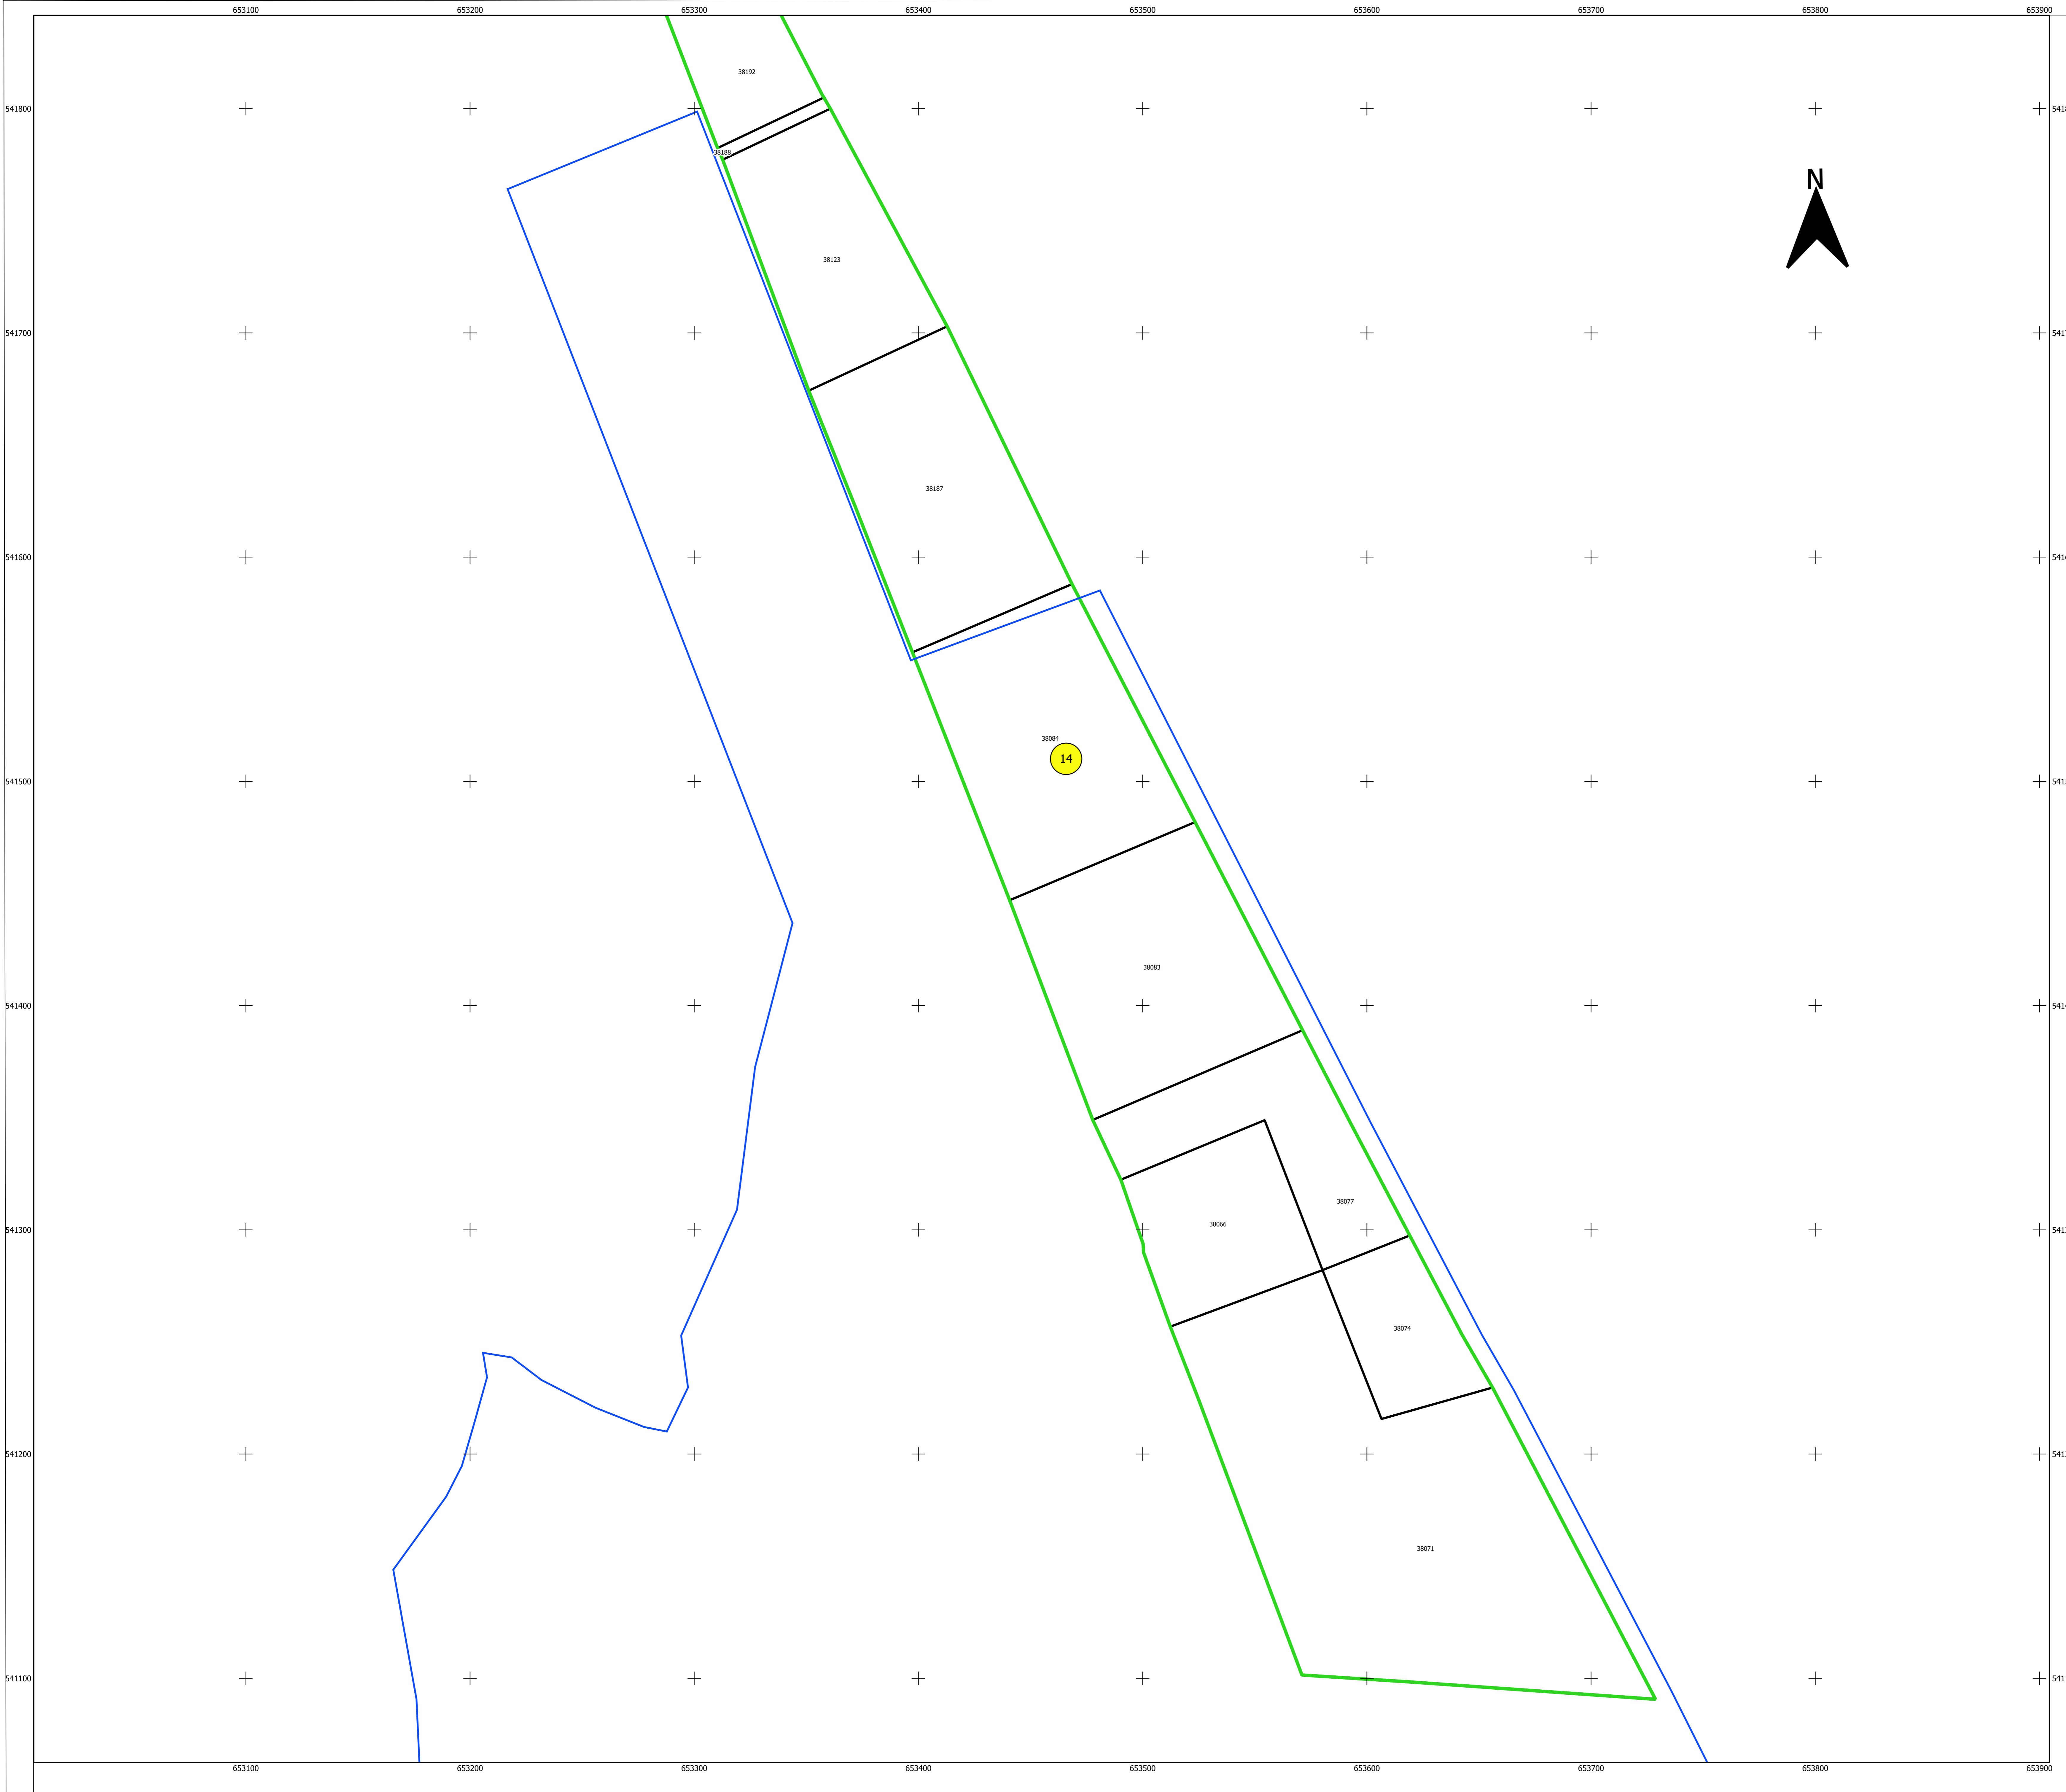

**Plan Cadastral**  
**U.A.T. Racaciuni, Jud. Bacau**  
**Sector Cadastral Nr. 14**  
**Scara 1: 1000**  
**Sistem de proiectie stereografic 1970**  
**SPRE PUBLICARE**  
**Plansa nr. 6**

Schita dispunerii sectoarelor cadastrale

Legenda :

- Limita U.A.T.
- Limita sector cadastral
- Limita imobil
- Limita constructie
- Limita intravilan
- 2064 ID imobil
- 14 Nr. sector

**INTOCMIT:**  
**SC GEOSILVA SRL**  
**FLORIN LACATUSU**  
**05.08.2022**