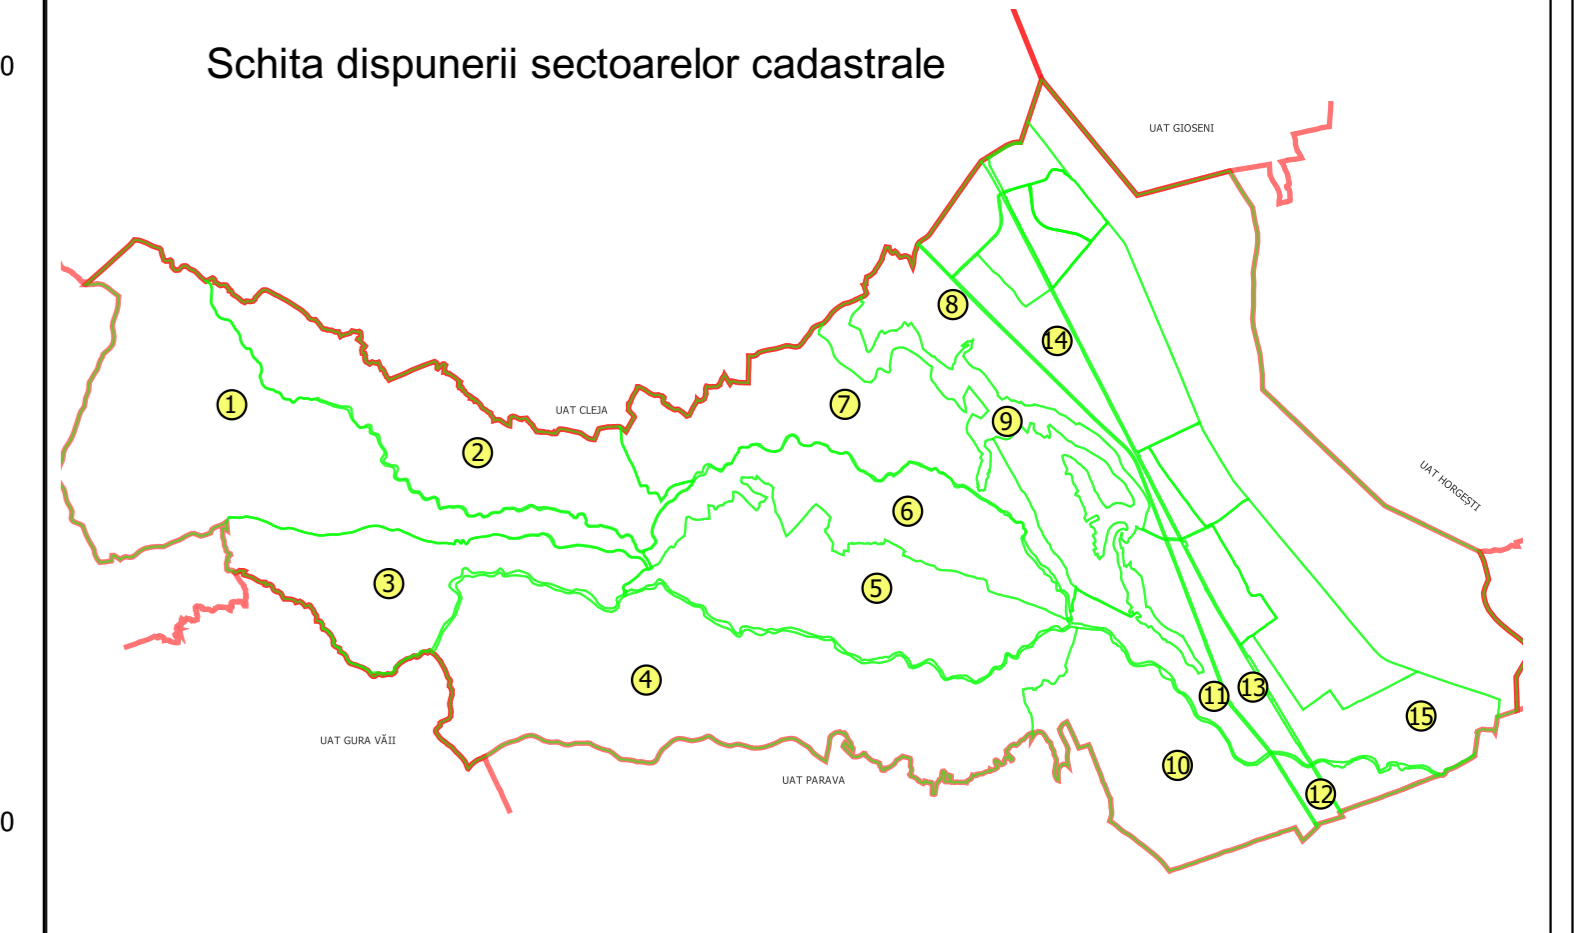

**Plan Cadastral**  
**U.A.T. Racaciuni, Jud. Bacau**  
**Sector Cadastral Nr. 14**  
**Scara 1: 1000**  
**Sistem de proiectie stereografic 1970**  
**SPRE PUBLICARE**  
**Plansa nr. 6**

Schita dispunerii sectoarelor cadastrale

Legenda :

- Limita U.A.T.
- Limita sector cadastral
- Limita imobil
- Limita constructie
- Limita intravilan
- 2064 ID imobil
- 14 Nr. sector

**INTOCMIT:**  
**SC GEOSILVA SRL**  
**FLORIN LACATUSU**  
**05.08.2022**