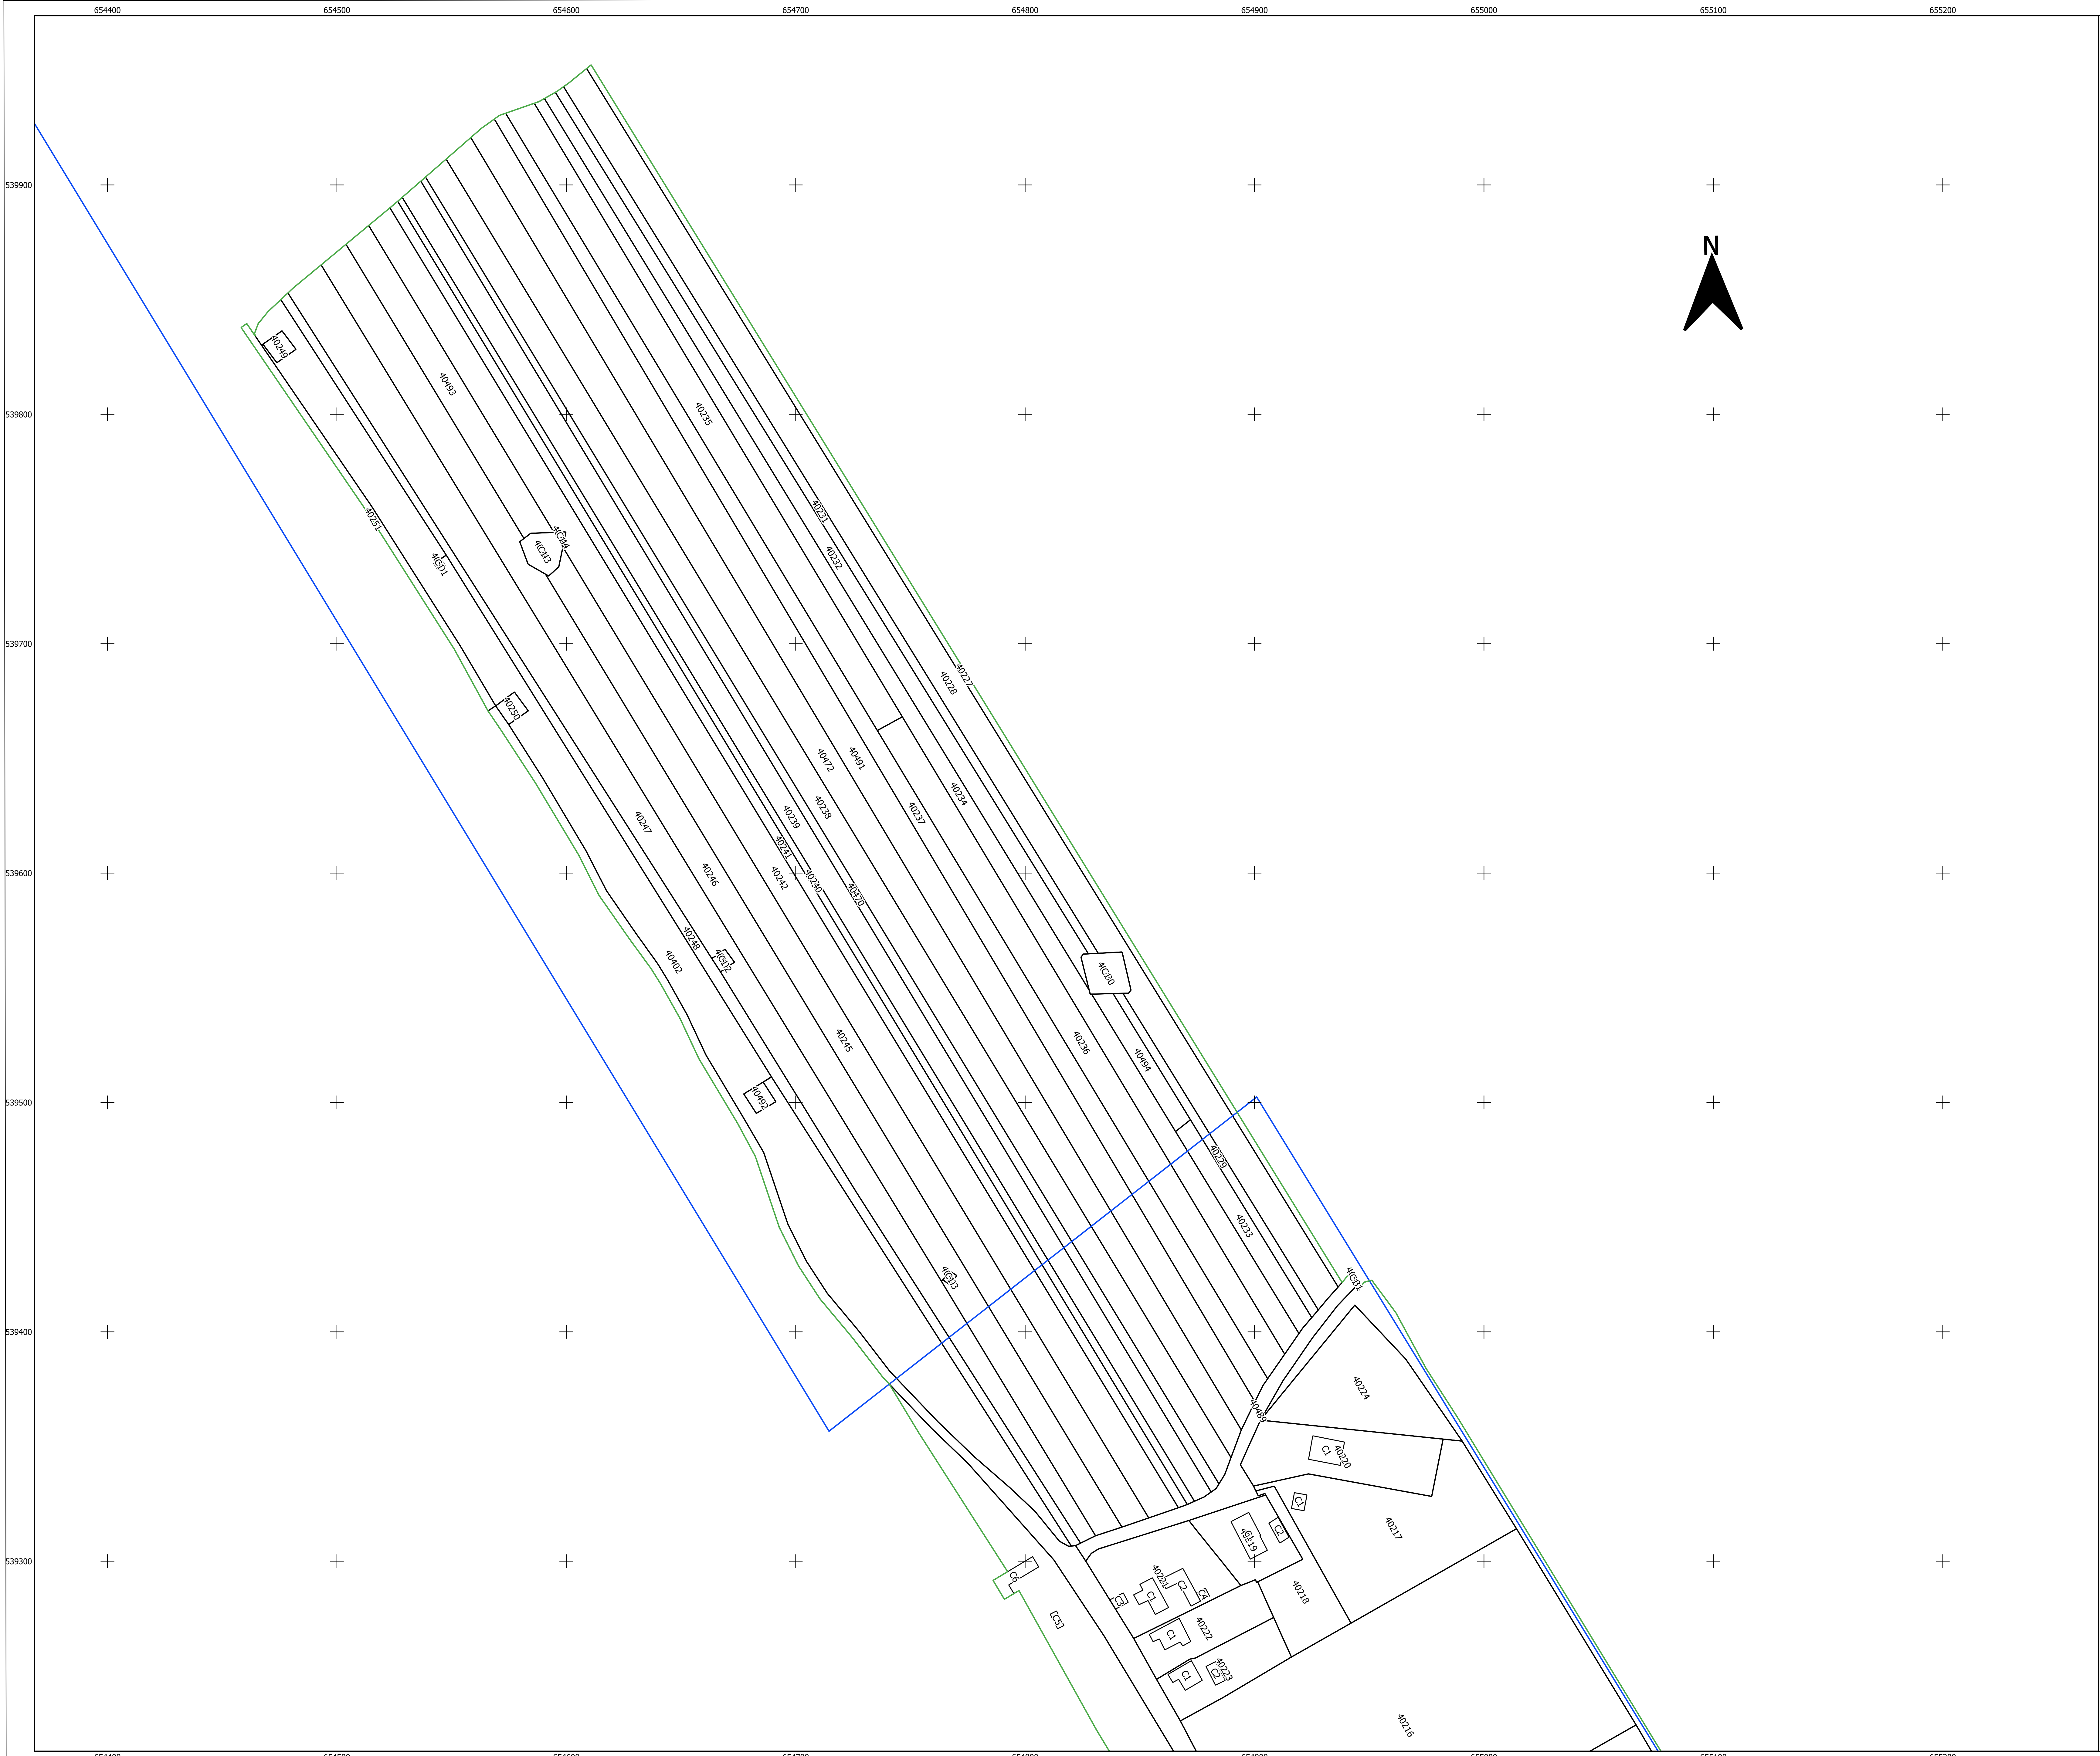

Plan Cadastral
U.A.T. Racaciuni, Jud. Bacau
Sector Cadastral Nr. 15
Scara 1: 1000
Sistem de proiectie stereografic 1970
SPRE PUBLICARE
Plansa nr. 1

Legenda :

	Limita U.A.T.
	Limita sector cadastral
	Limita imobil
	Limita constructie
	Limita intravilan
	ID imobil
	Nr. sector