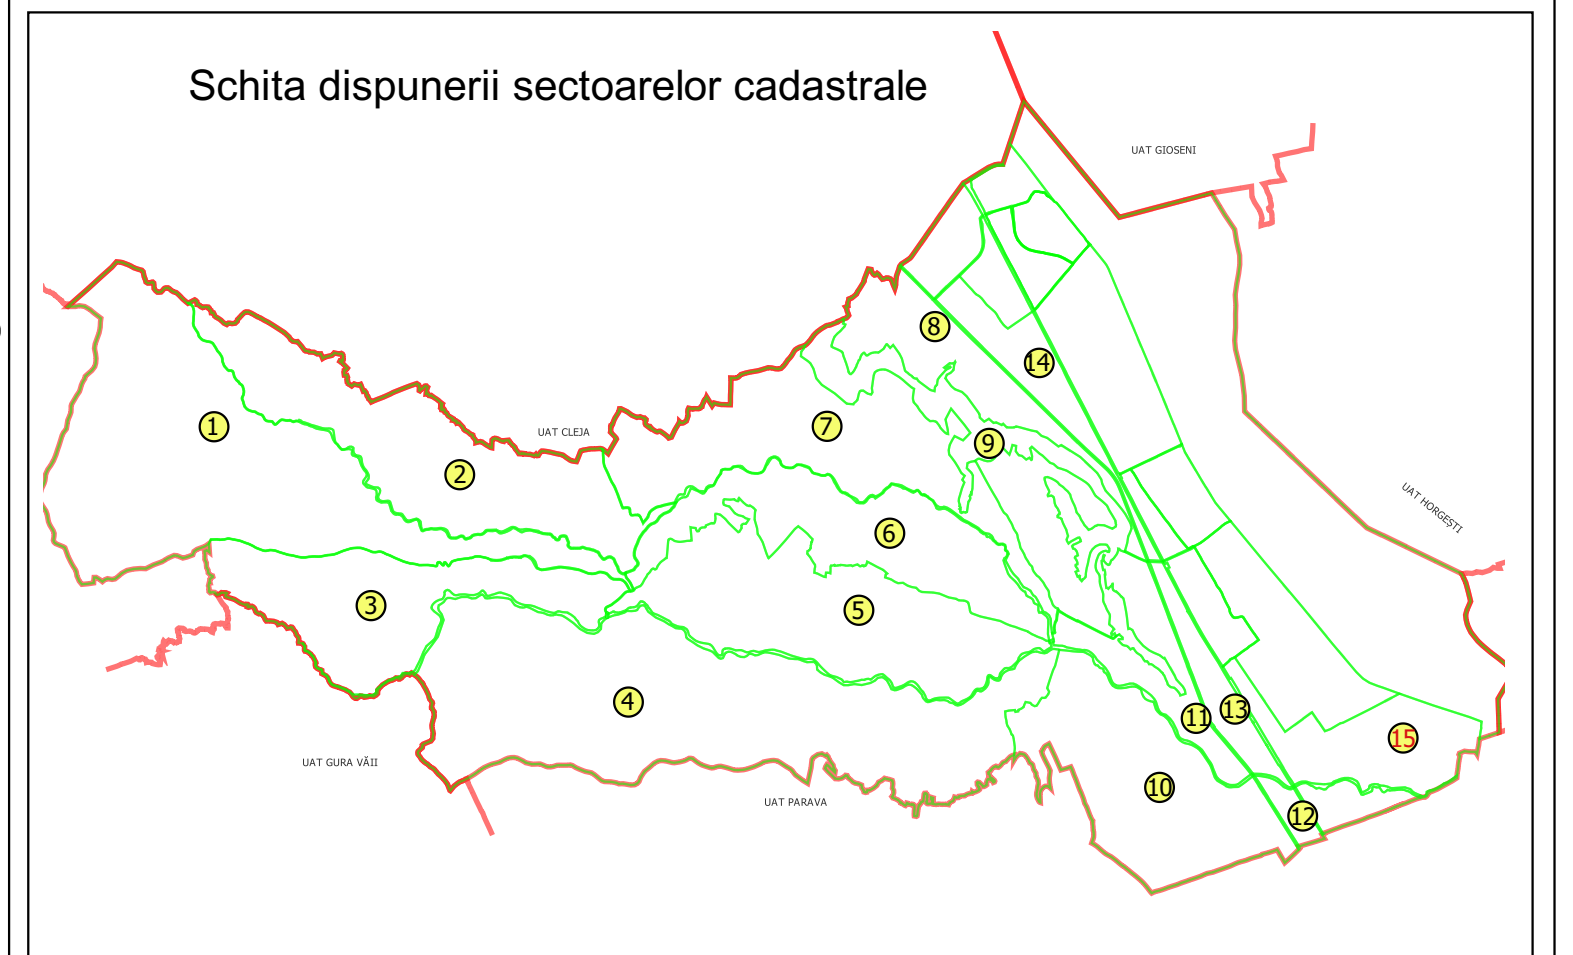

Plan Cadastral
U.A.T. Racaciuni, Jud. Bacau
Sector Cadastral Nr. 15
Scara 1: 1000
Sistem de proiectie stereografic 1970
SPRE PUBLICARE
Plansa nr. 1

Legenda :

	Limita U.A.T.
	Limita sector cadastral
	Limita imobil
	Limita constructie
	Limita intravilan
	ID imobil
	Nr. sector

INTOCMIT:
SC GEOSILVA SRL
FLORIN LACATUSU
05.08.2022