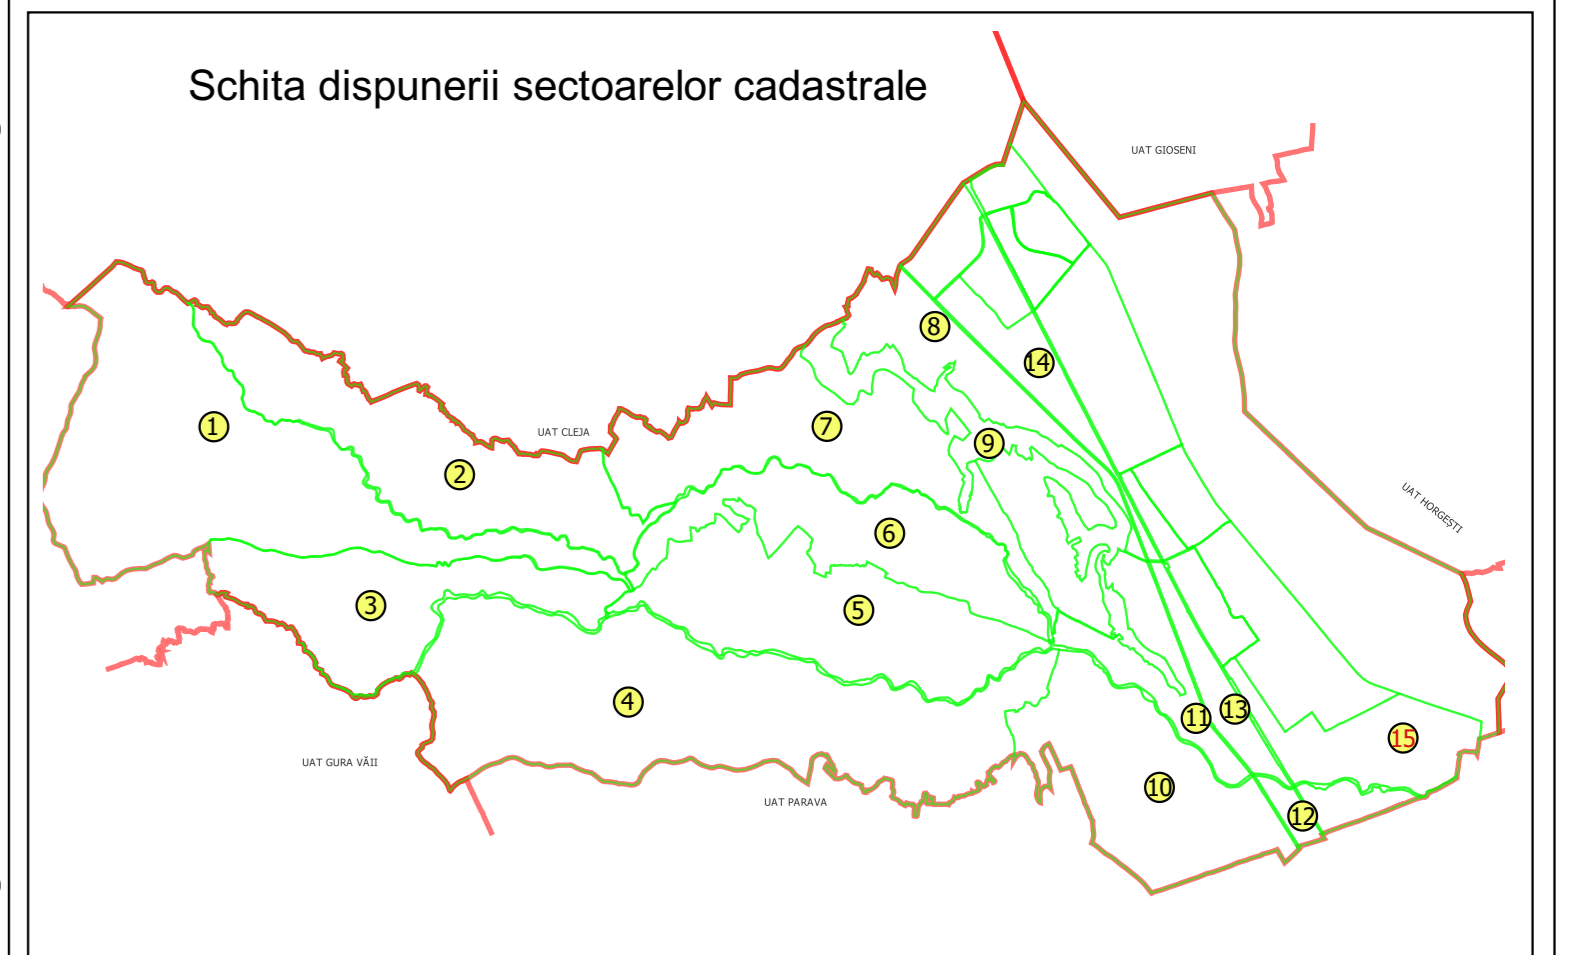

Plan Cadastral
U.A.T. Racaciuni, Jud. Bacau
Sector Cadastral Nr. 15
Scara 1: 1000
Sistem de proiectie stereografic 1970
SPRE PUBLICARE
Plansa nr. 2

Legenda :

	Limita U.A.T.
	Limita sector cadastral
	Limita imobil
	Limita constructie
	Limita intravilan
	ID imobil
	Nr. sector

INTOCMIT:
SC GEOSILVA SRL
FLORIN LACATUSU
05.08.2022