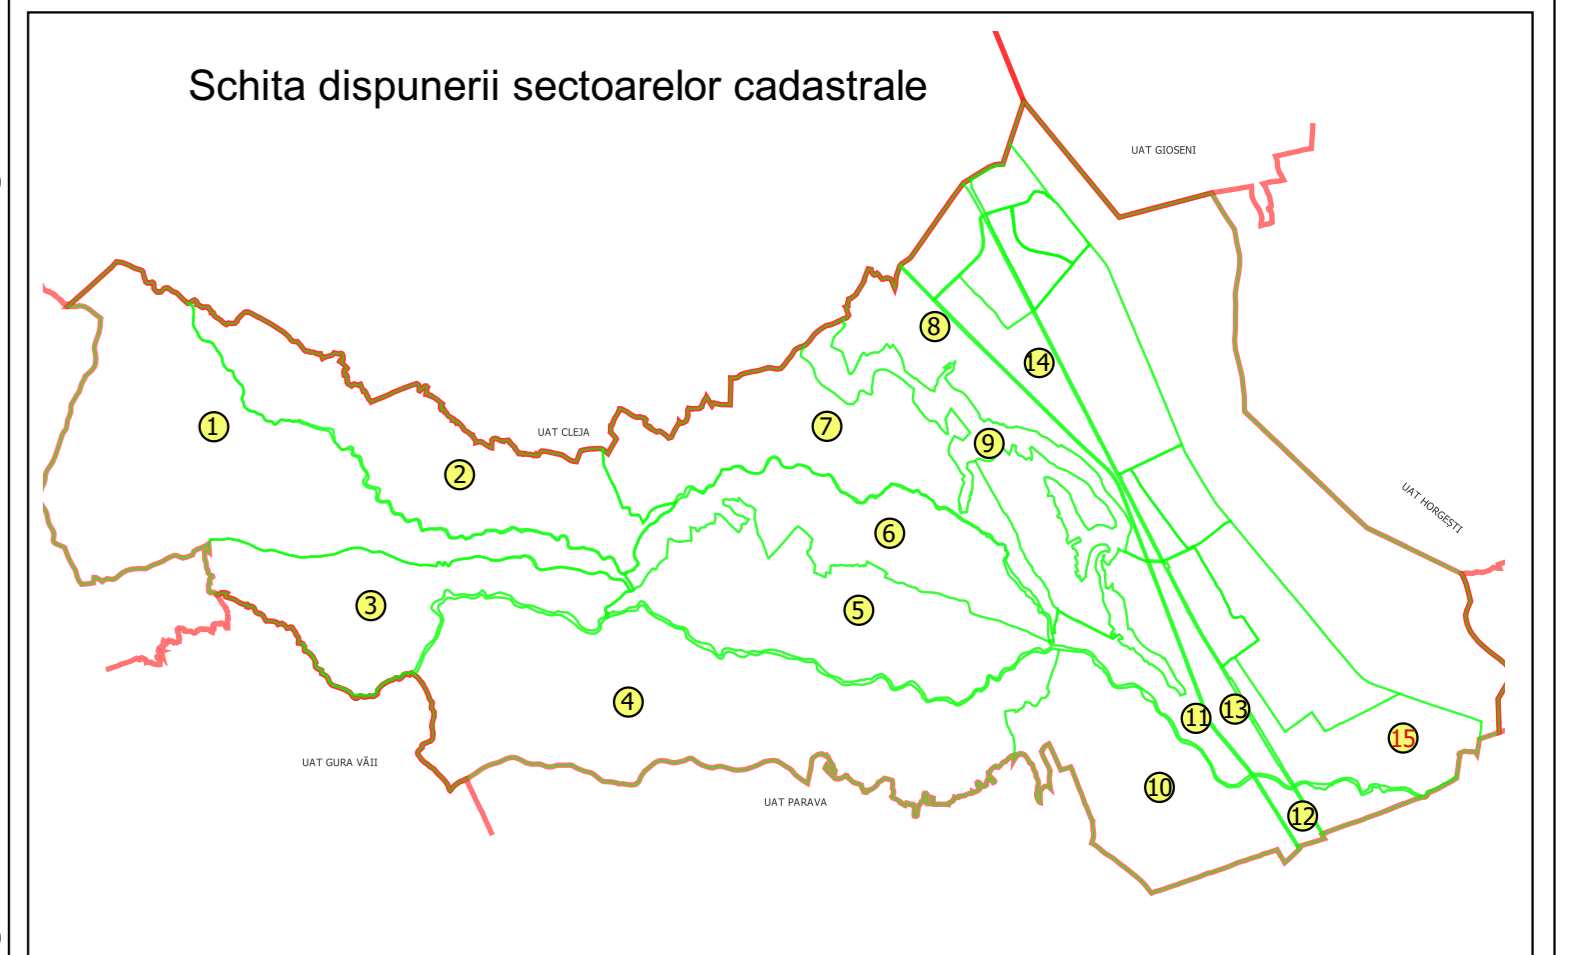

Plan Cadastral
U.A.T. Racaciuni, Jud. Bacau
Sector Cadastral Nr. 15
Scara 1: 1000
Sistem de proiectie stereografic 1970
SPRE PUBLICARE
Plansa nr. 3

Legenda :

	Limita U.A.T.
	Limita sector cadastral
	Limita imobil
	Limita constructie
	Limita intravilan
	ID imobil
	Nr. sector

INTOCMIT:
SC GEOSILVA SRL
FLORIN LACATUSU
05.08.2022