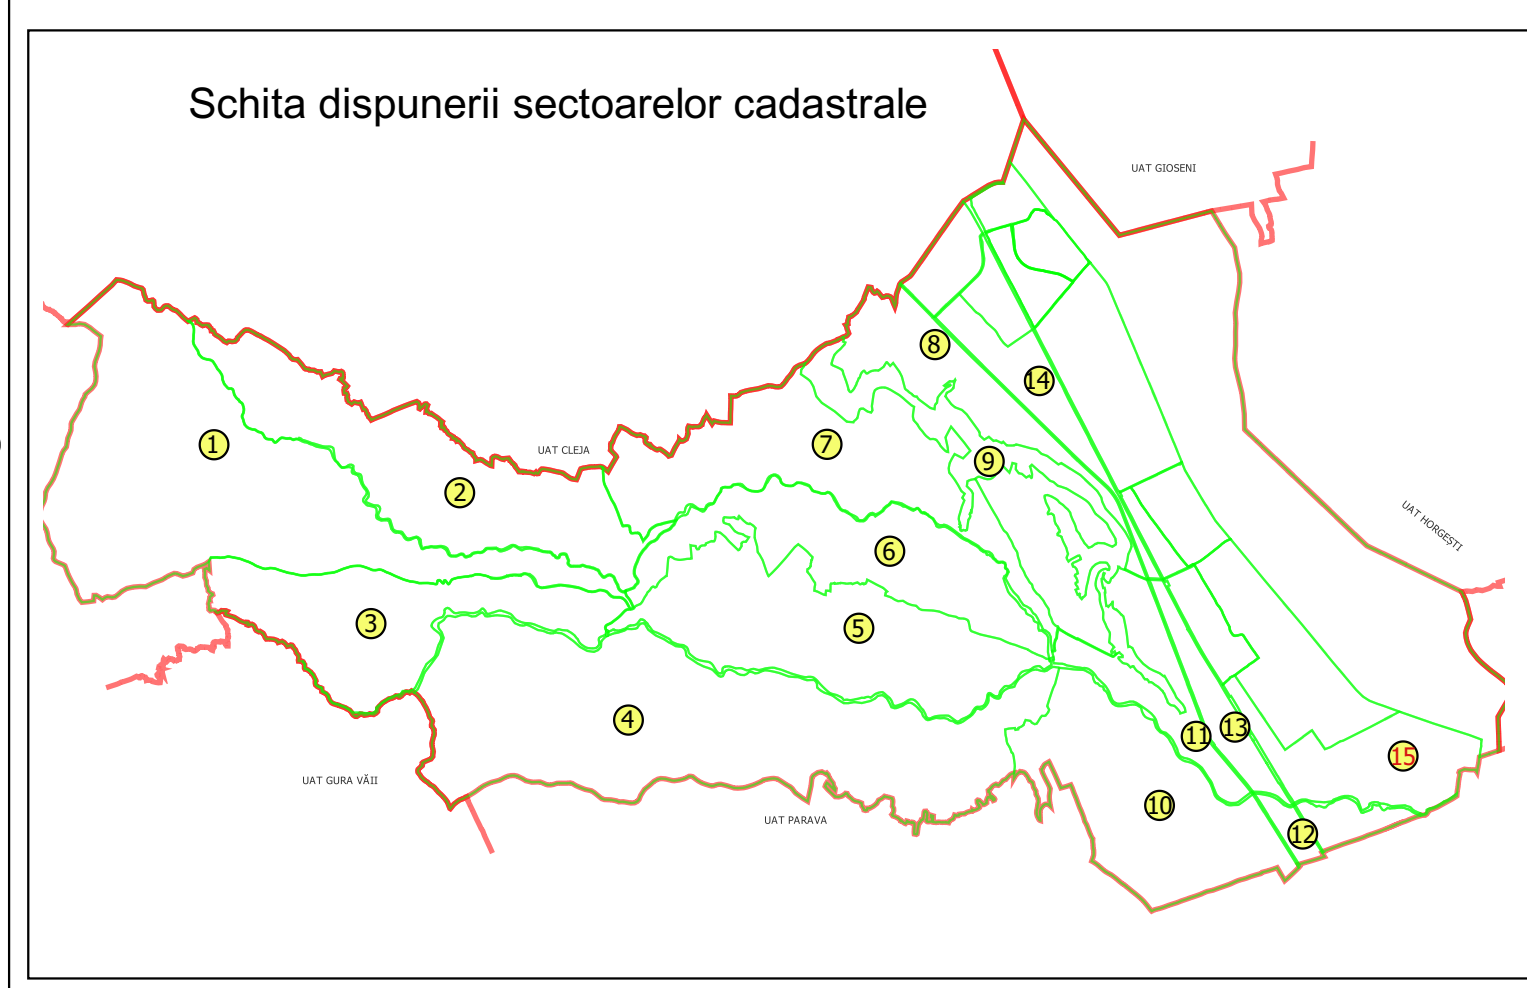

**Plan Cadastral
U.A.T. Racaciuni, Jud. Bacau
Sector Cadastral Nr. 15
Scara 1: 1000
Sistem de proiectie stereografic 1970
SPRE PUBLICARE
Plansa nr. 4**

Legenda :

- Limita U.A.T.
- Limita sector cadastral
- Limita imobil
- Limita constructie
- Limita intravilan
- 40636 ID imobil
- 15 Nr. sector

**INTOCMIT:
SC GEOSILVA SRL
FLORIN LACATUSU
05.08.2022**