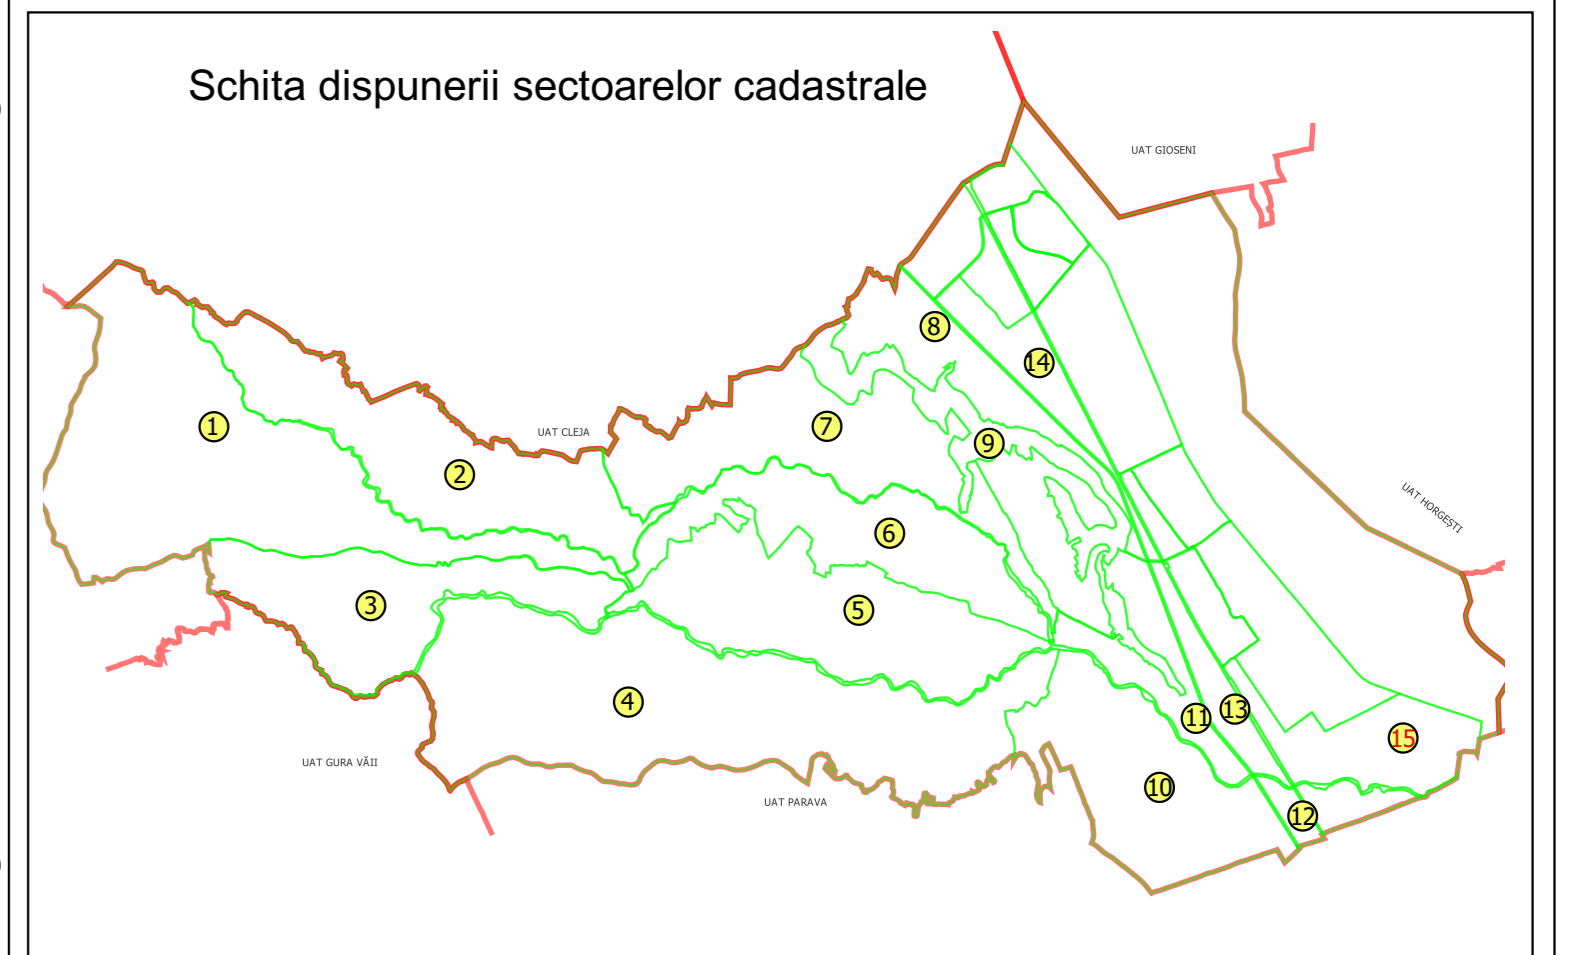

Plan Cadastral
U.A.T. Racaciuni, Jud. Bacau
Sector Cadastral Nr. 15
Scara 1: 1000
Sistem de proiectie stereografic 1970
SPRE PUBLICARE
Plansa nr. 6

Legenda :

	Limita U.A.T.
	Limita sector cadastral
	Limita imobil
	Limita constructie
	Limita intravilan
	ID imobil
	Nr. sector

INTOCMIT:
SC GEOSILVA SRL
FLORIN LACATUSU
05.08.2022