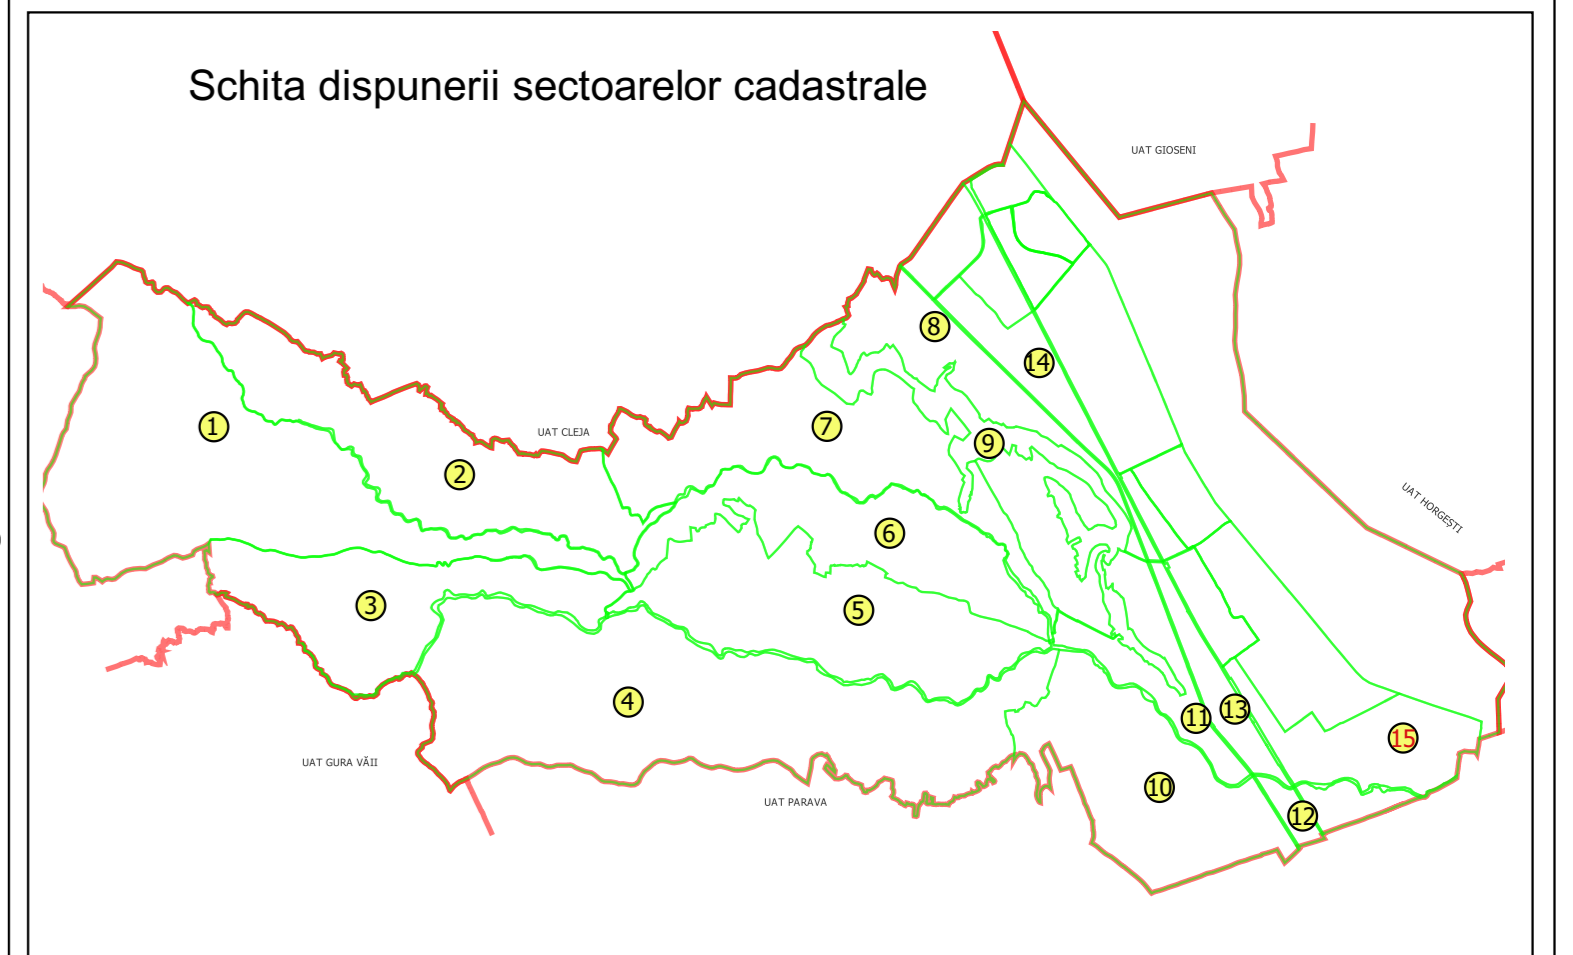

Plan Cadastral
U.A.T. Racaciuni, Jud. Bacau
Sector Cadastral Nr. 15
Scara 1: 1000
Sistem de proiectie stereografic 1970
SPRE PUBLICARE
Plansa nr. 7

Legenda :

	Limita U.A.T.
	Limita sector cadastral
	Limita imobil
	Limita constructie
	Limita intravilan
	ID imobil
	Nr. sector

INTOCMIT:
SC GEOSILVA SRL
FLORIN LACATUSU
05.08.2022