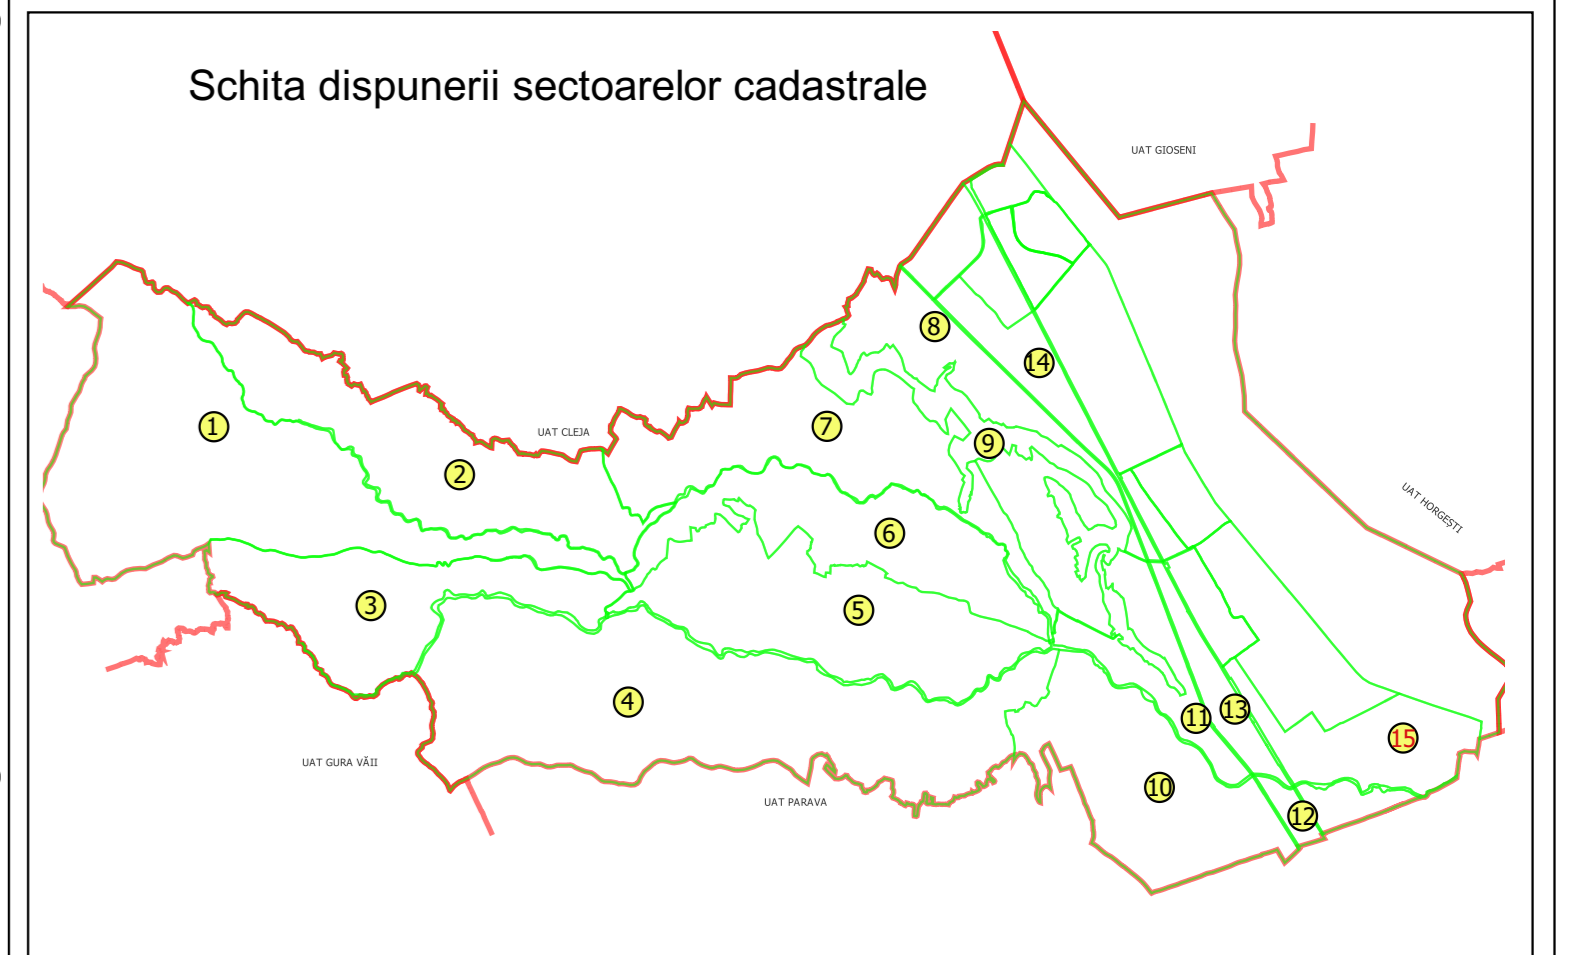

Plan Cadastral
U.A.T. Racaciuni, Jud. Bacau
Sector Cadastral Nr. 15
Scara 1: 1000
Sistem de proiectie stereografic 1970
SPRE PUBLICARE
Plansa nr. 8

Legenda :

	Limita U.A.T.
	Limita sector cadastral
	Limita imobil
	Limita constructie
	Limita intravilan
	ID imobil
	Nr. sector

INTOCMIT:
SC GEOSILVA SRL
FLORIN LACATUSU
05.08.2022