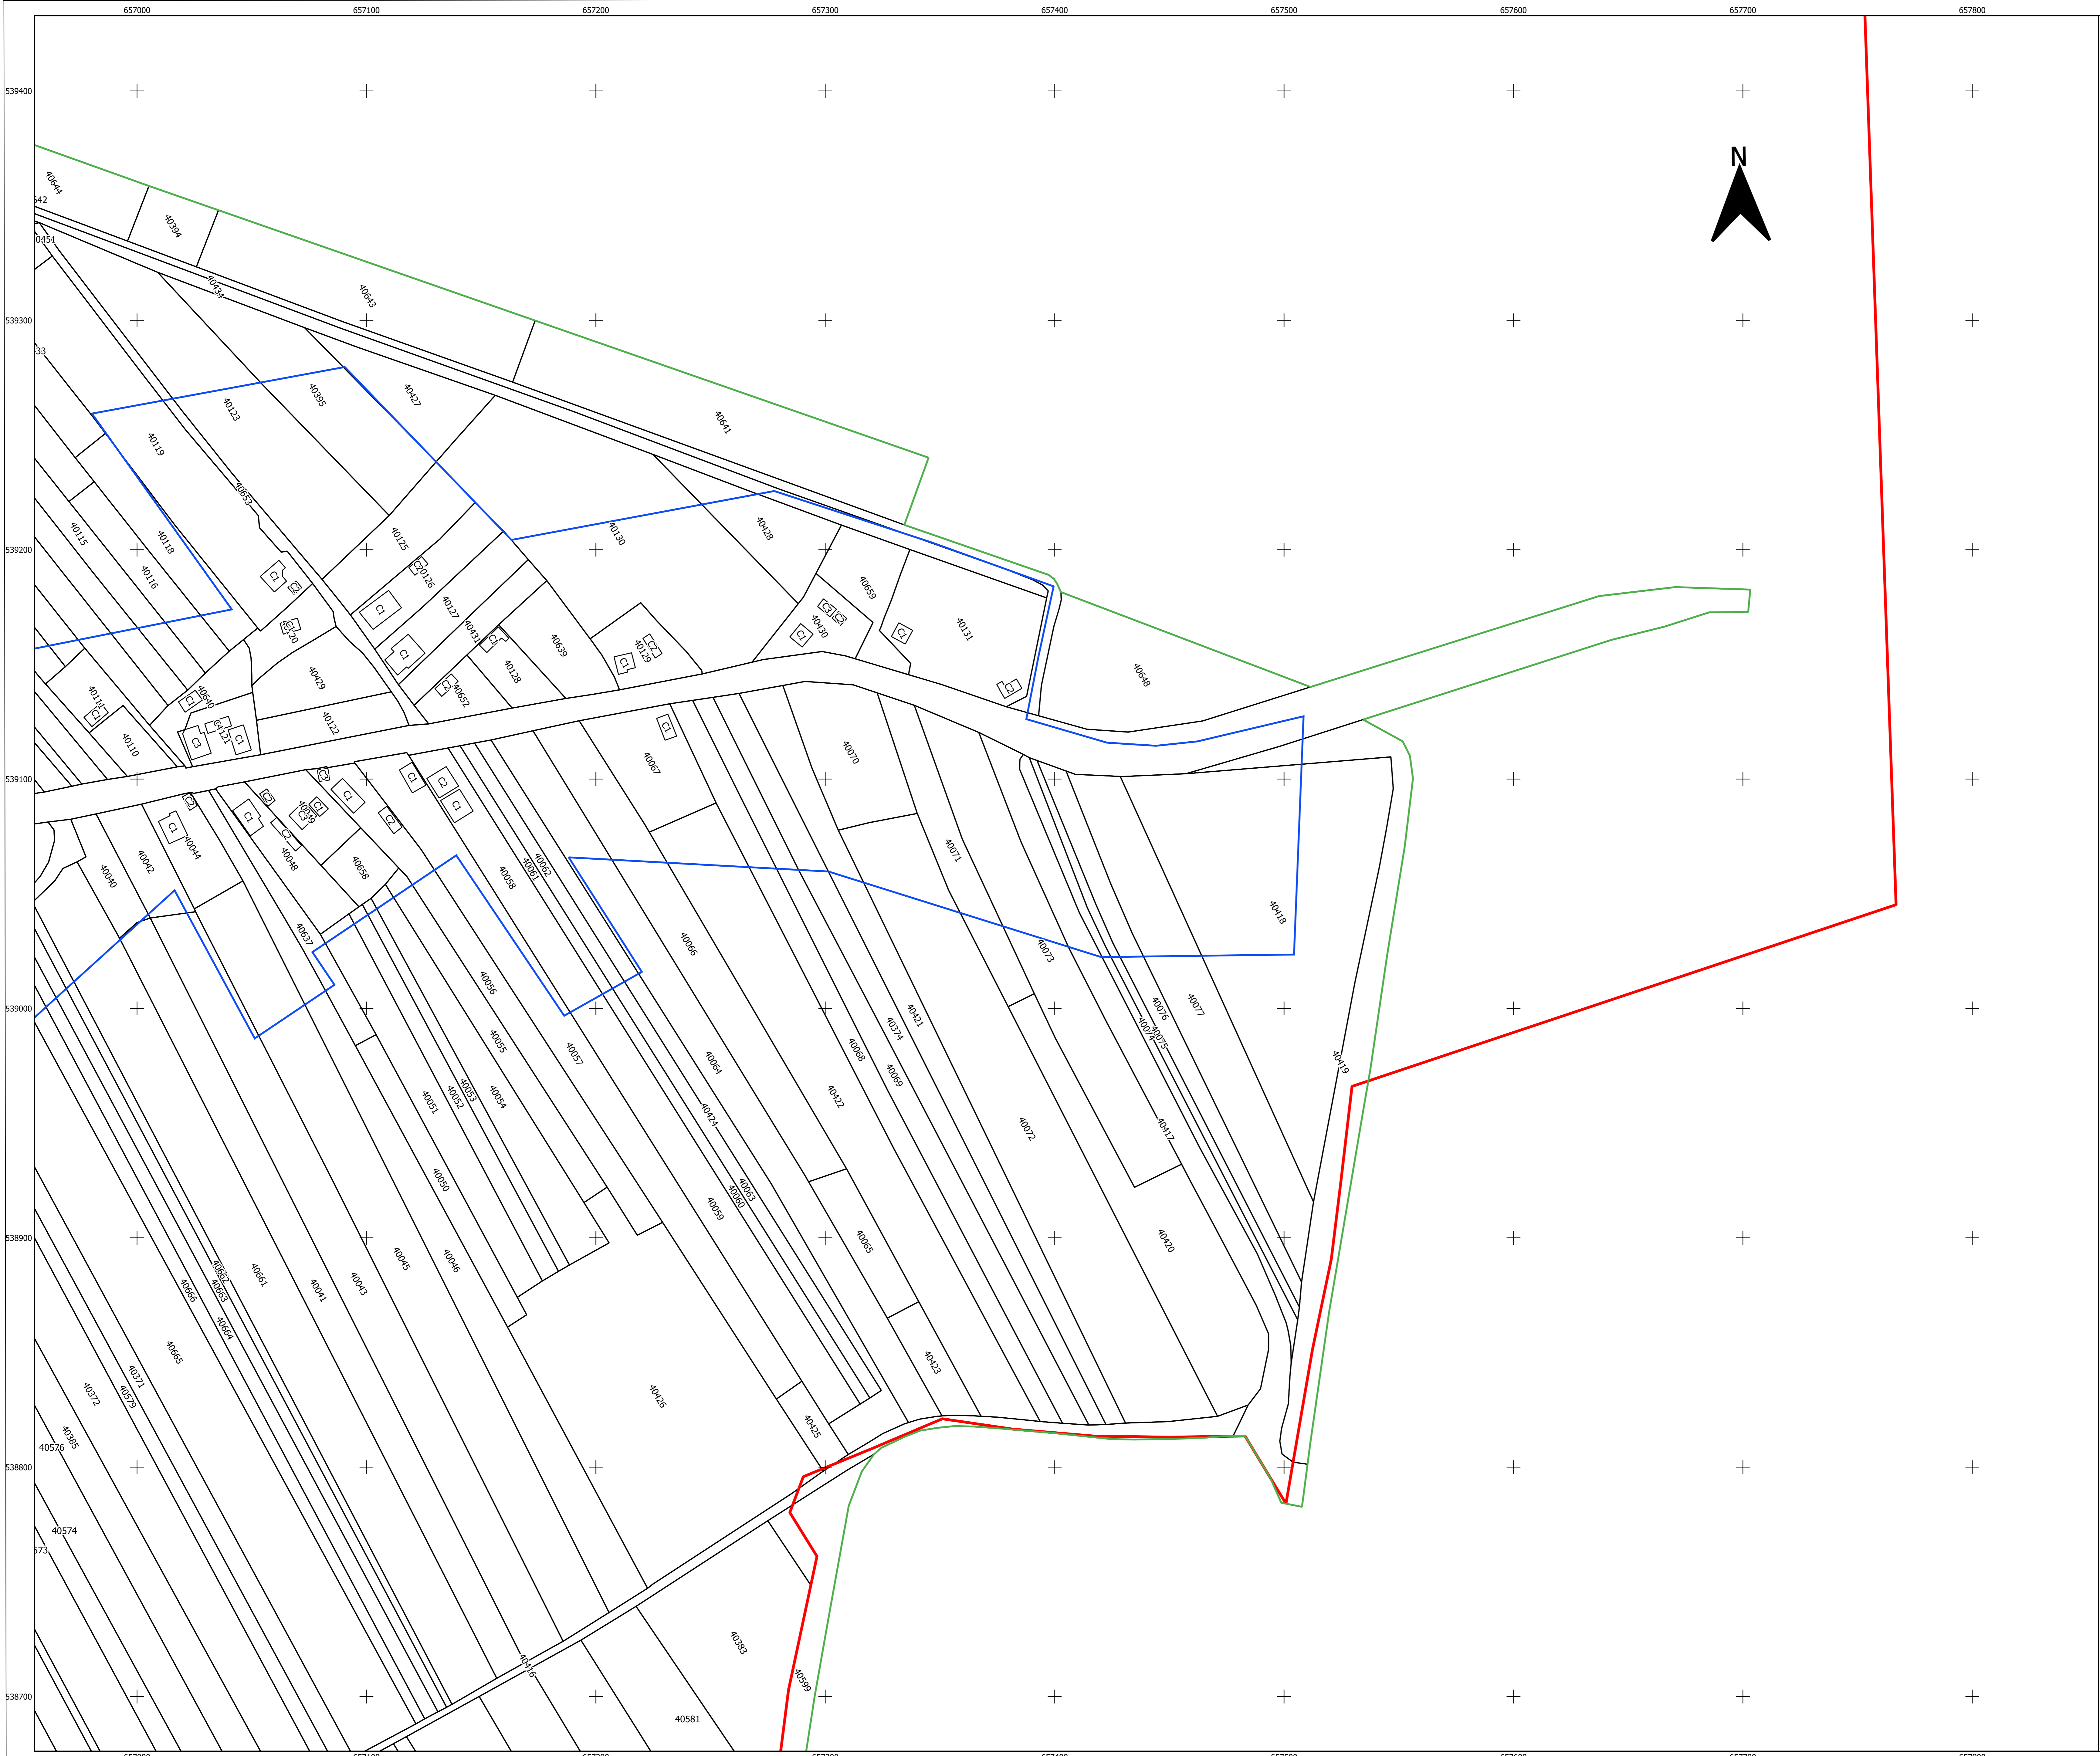

Plan Cadastral
U.A.T. Racaciuni, Jud. Bacau
Sector Cadastral Nr. 15
Scara 1: 1000
Sistem de proiectie stereografic 1970
SPRE PUBLICARE
Plansa nr. 8

Legenda :

	Limita U.A.T.
	Limita sector cadastral
	Limita imobil
	Limita constructie
	Limita intravilan
	ID imobil
	Nr. sector

INTOCMIT:
SC GEOSILVA SRL
FLORIN LACATUSU
05.08.2022