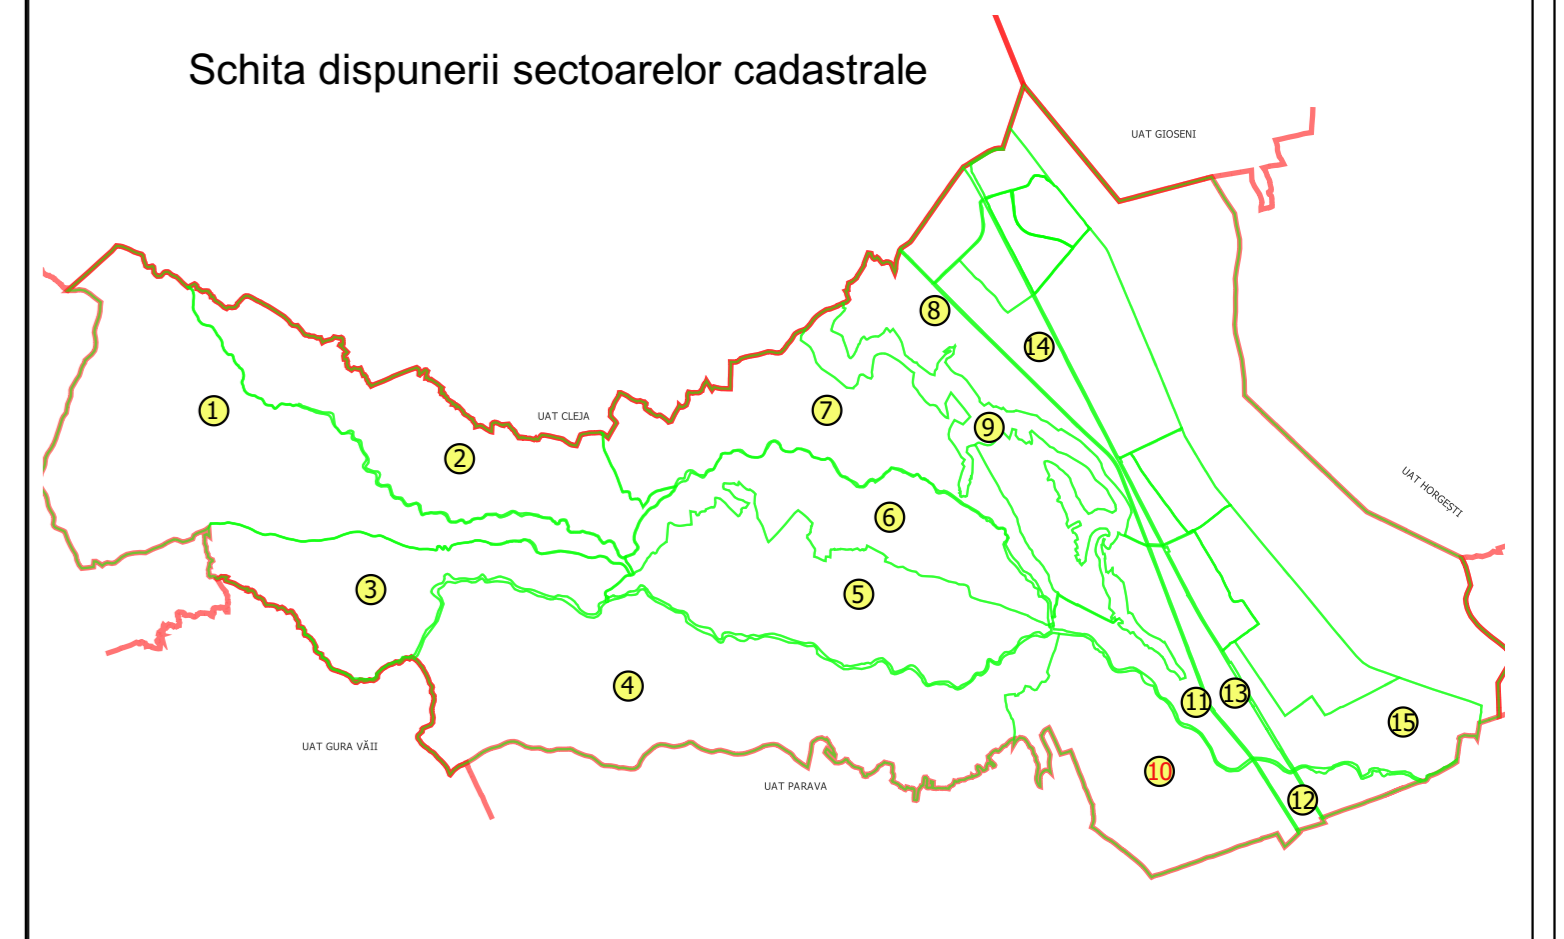

Plan Cadastral
U.A.T. Racaciuni, Jud. Bacau
Sector Cadastral Nr. 2
Scara 1: 2000
Sistem de proiectie stereografic 1970
SPRE PUBLICARE
Plansa nr. 1

Schita dispunerii sectoarelor cadastrale

Legenda :

	Limita U.A.T.
	Limita sector cadastral
	Limita imobil
	Limita constructie
	Limita intravilan
	ID imobil
	Nr. sector

INTOCMIT:
SC GEOSILVA SRL
FLORIN LACATUSU
05.08.2022