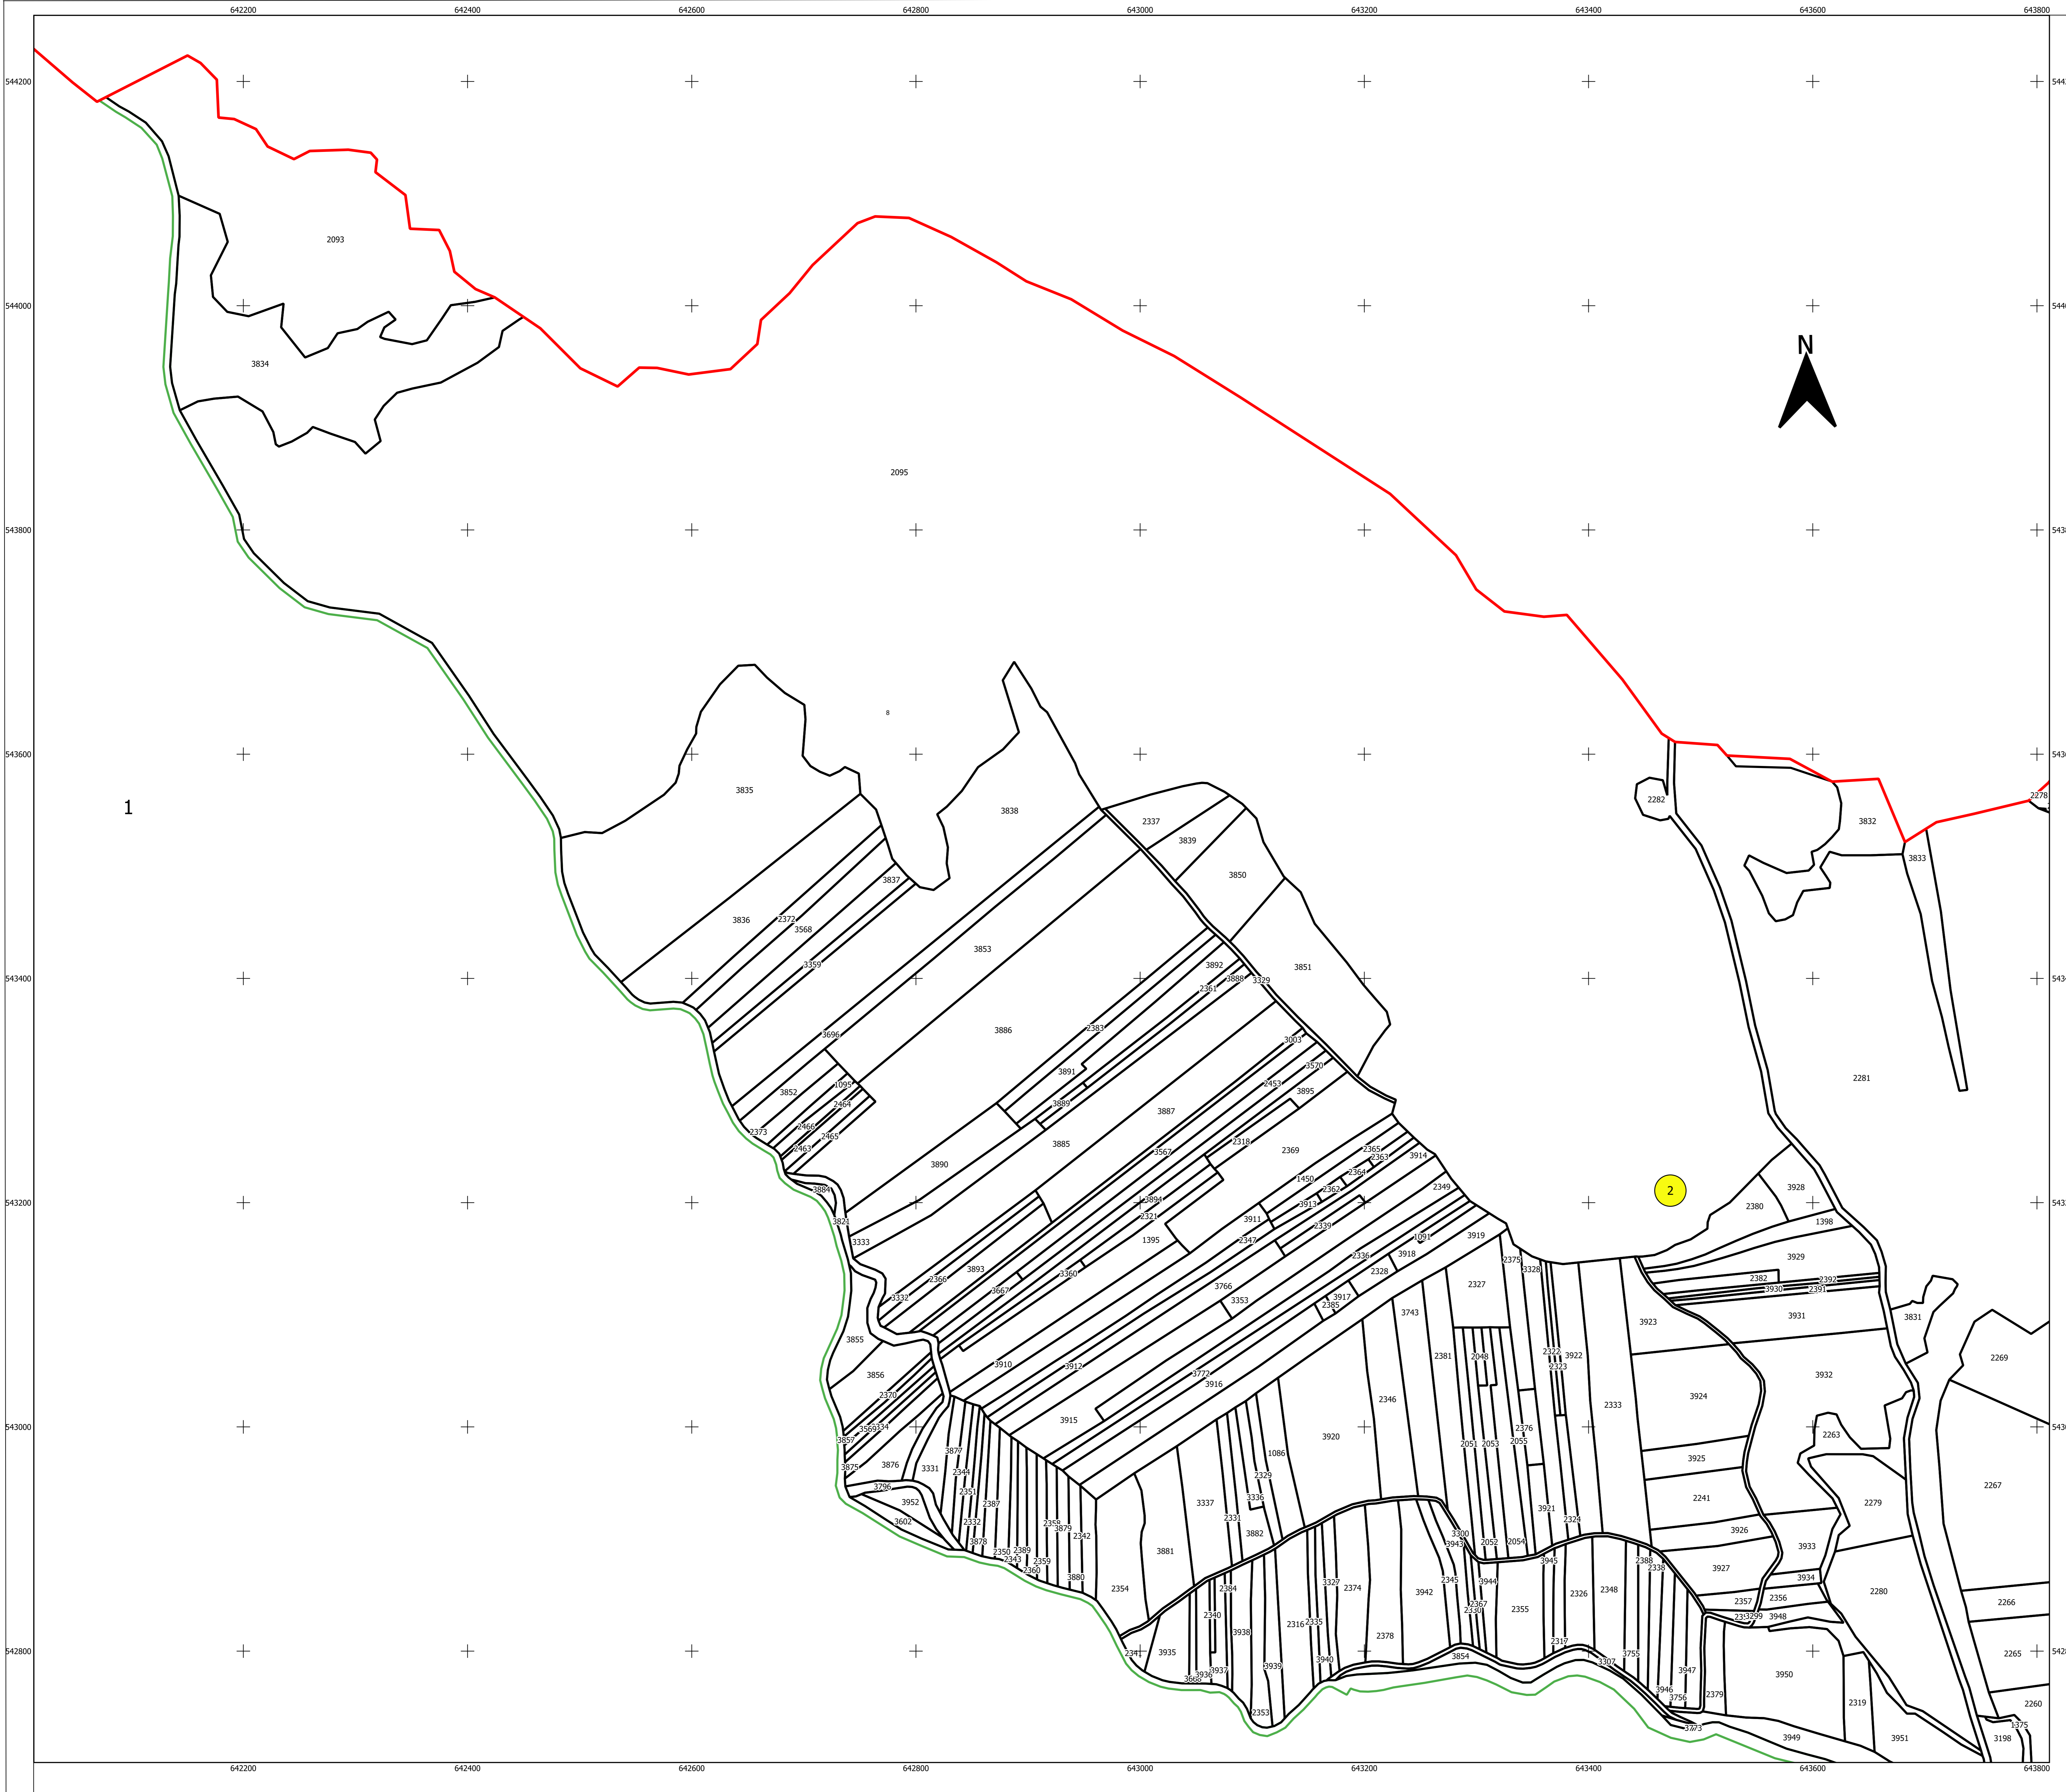

Plan Cadastral
U.A.T. Racaciuni, Jud. Bacau
Sector Cadastral Nr. 2
Scara 1: 2000
Sistem de proiectie stereografic 1970
SPRE PUBLICARE
Plansa nr. 1

Schita dispunerii sectoarelor cadastrale

Legenda :

	Limita U.A.T.
	Limita sector cadastral
	Limita imobil
	Limita constructie
	Limita intravilan
	ID imobil
	Nr. sector

INTOCMIT:
SC GEOSILVA SRL
FLORIN LACATUSU
05.08.2022