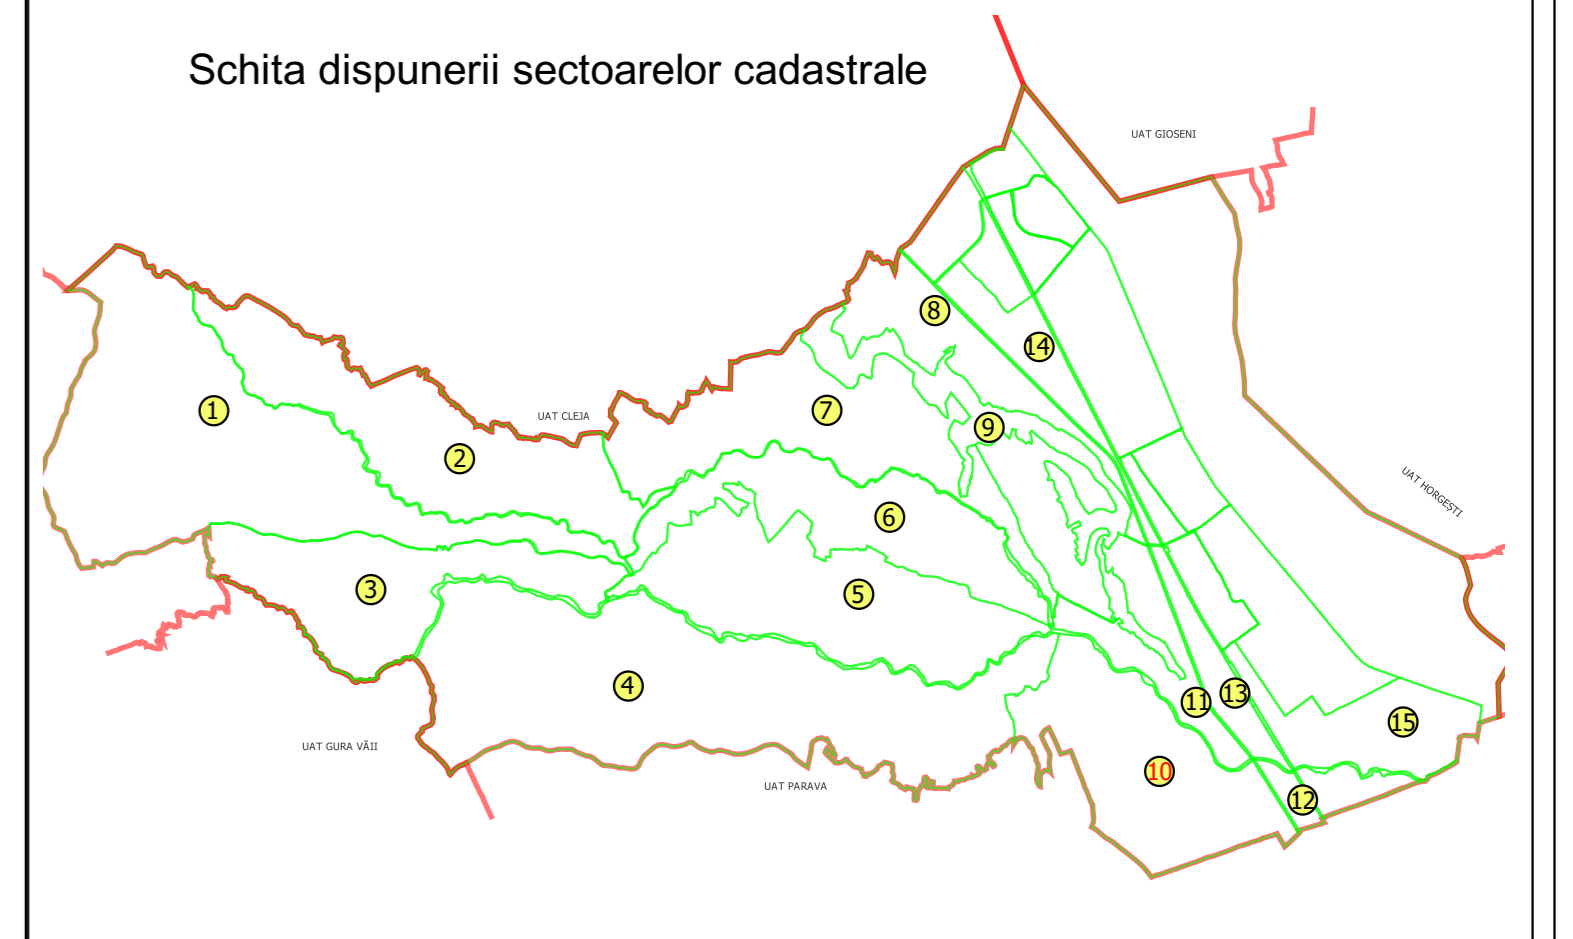

Plan Cadastral
U.A.T. Racaciuni, Jud. Bacau
Sector Cadastral Nr. 2
Scara 1: 2000
Sistem de proiectie stereografic 1970
SPRE PUBLICARE
Plansa nr. 2

Schita dispunerii sectoarelor cadastrale

Legenda :

- Limita U.A.T.
- Limita sector cadastral
- Limita imobil
- Limita constructie
- Limita intravilan
- 839 ID imobil
- 2 Nr. sector