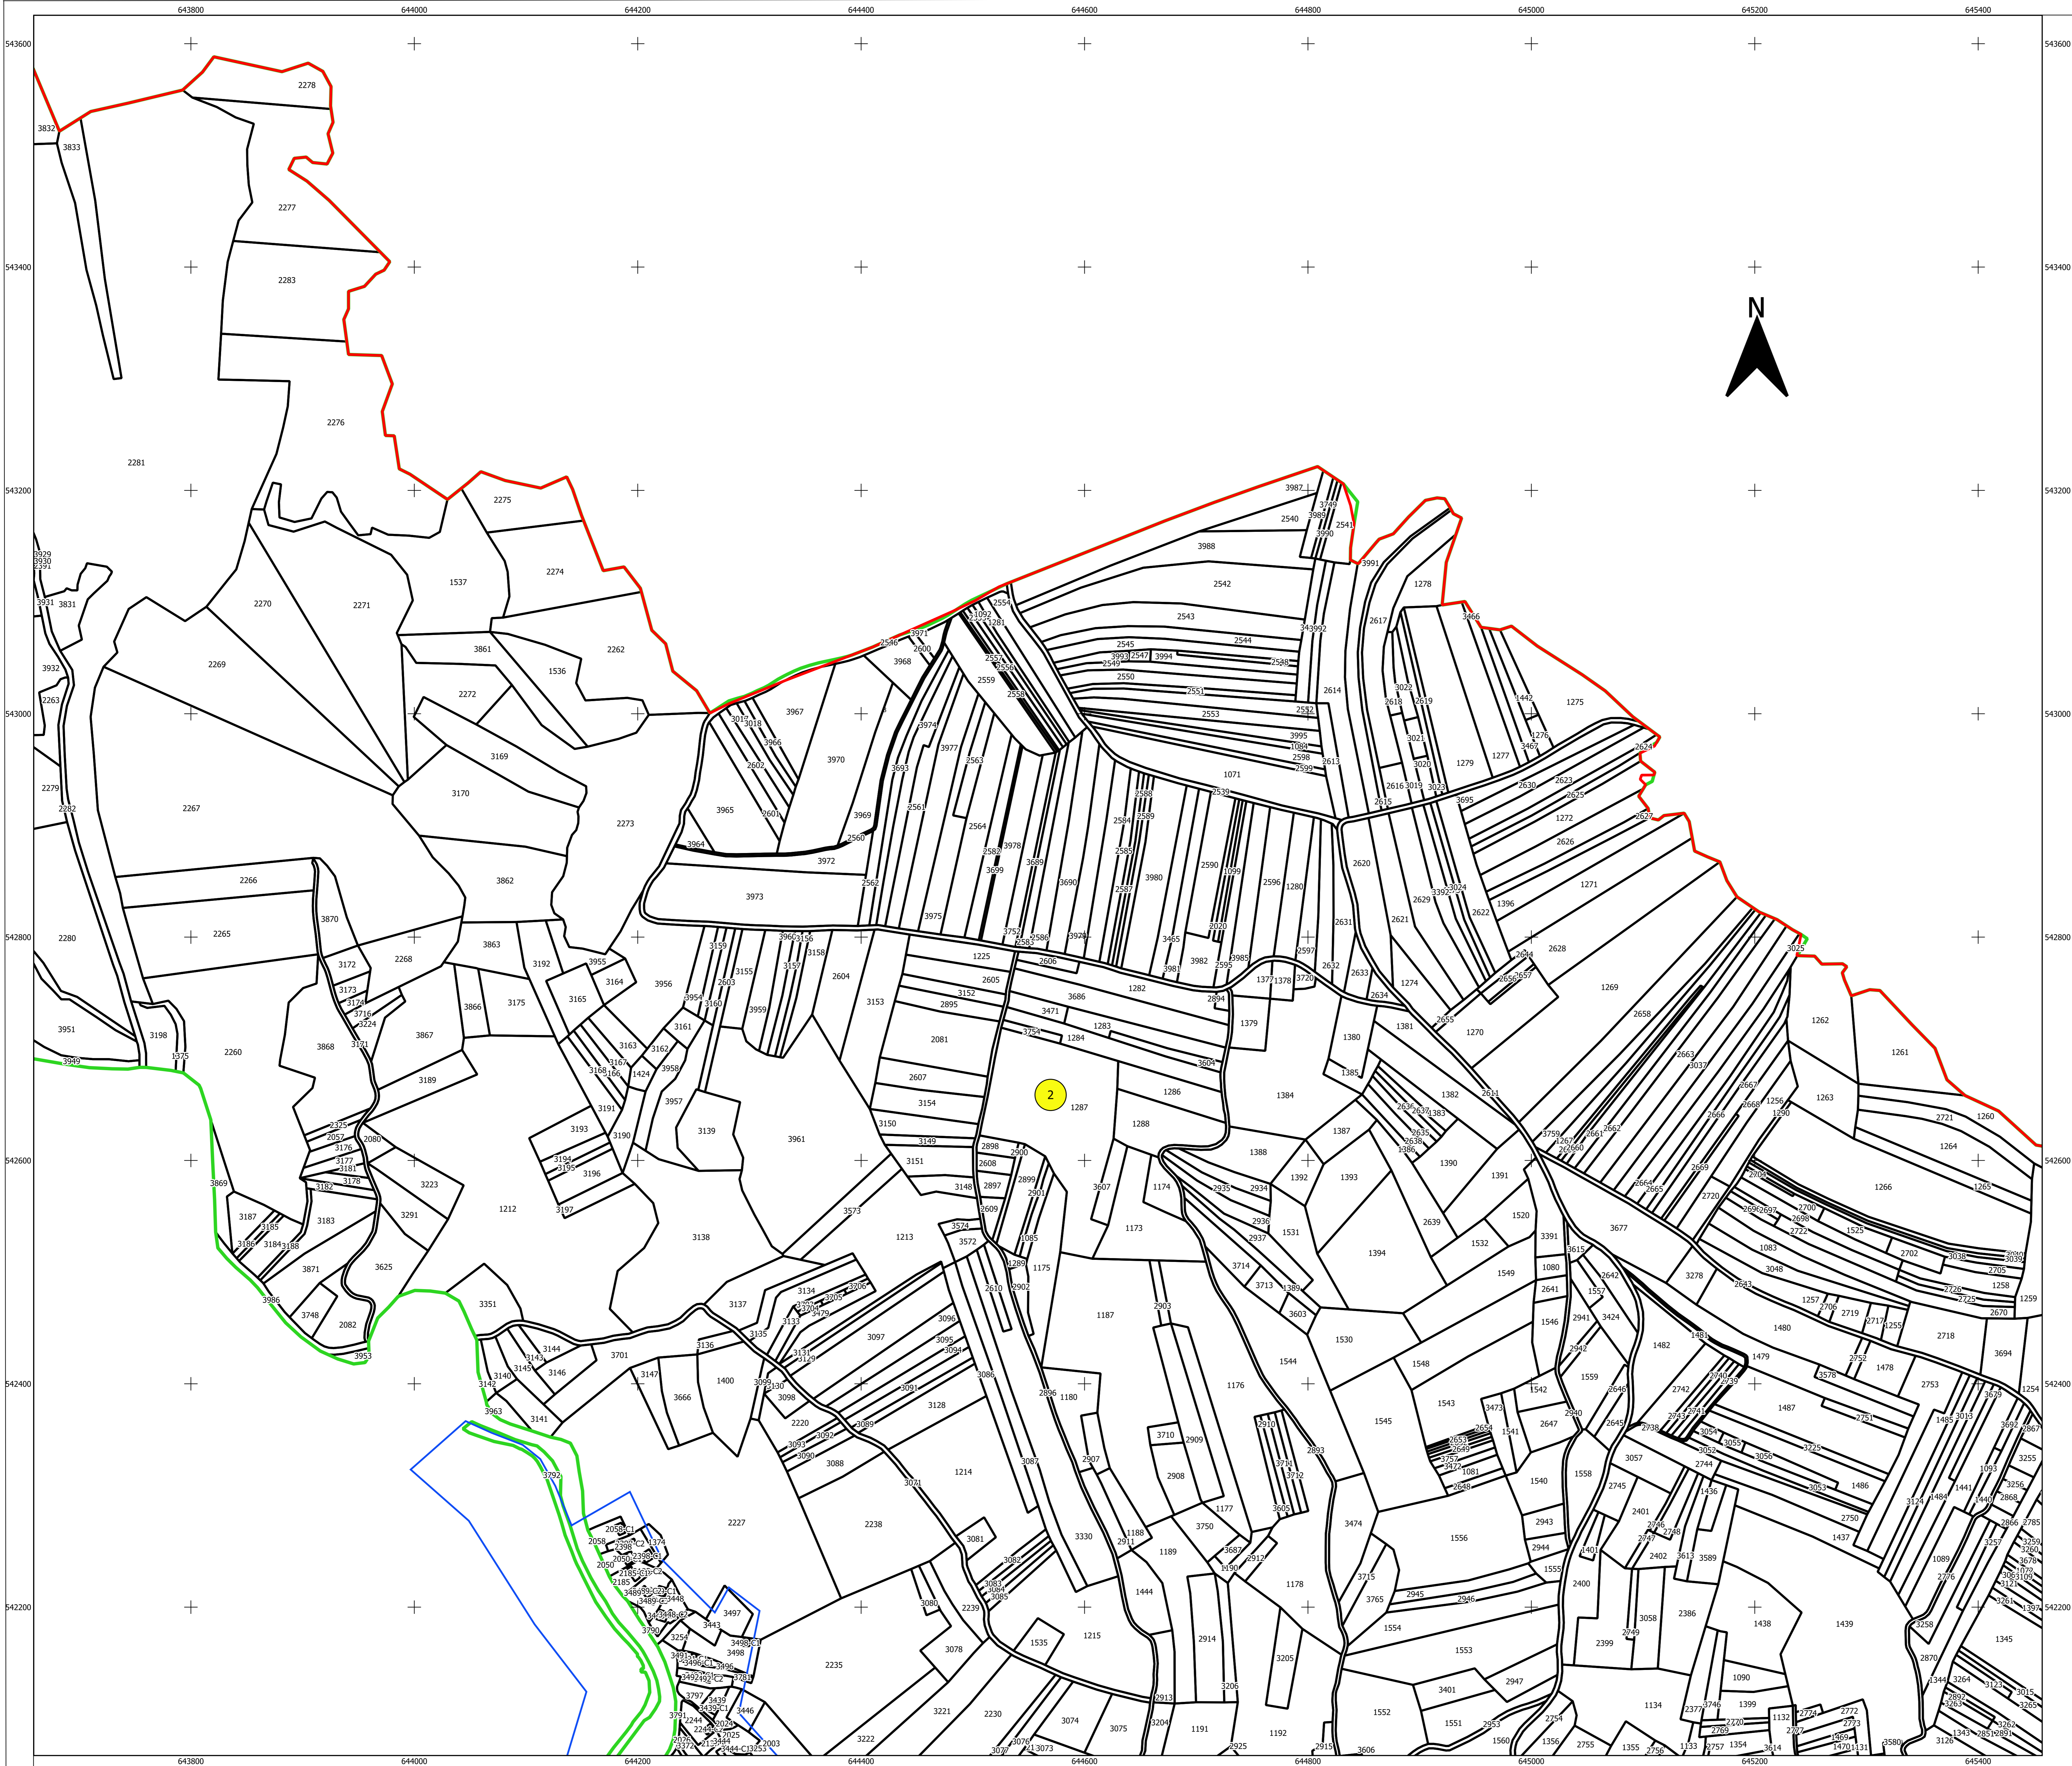

Plan Cadastral
U.A.T. Racaciuni, Jud. Bacau
Sector Cadastral Nr. 2
Scara 1: 2000
Sistem de proiectie stereografic 1970
SPRE PUBLICARE
Plansa nr. 2

Schita dispunerii sectoarelor cadastrale

Legenda :

- Limita U.A.T.
- Limita sector cadastral
- Limita imobil
- Limita constructie
- Limita intravilan
- 839 ID imobil
- 2 Nr. sector

INTOCMIT:
SC GEOSILVA SRL
FLORIN LACATUSU
05.08.2022