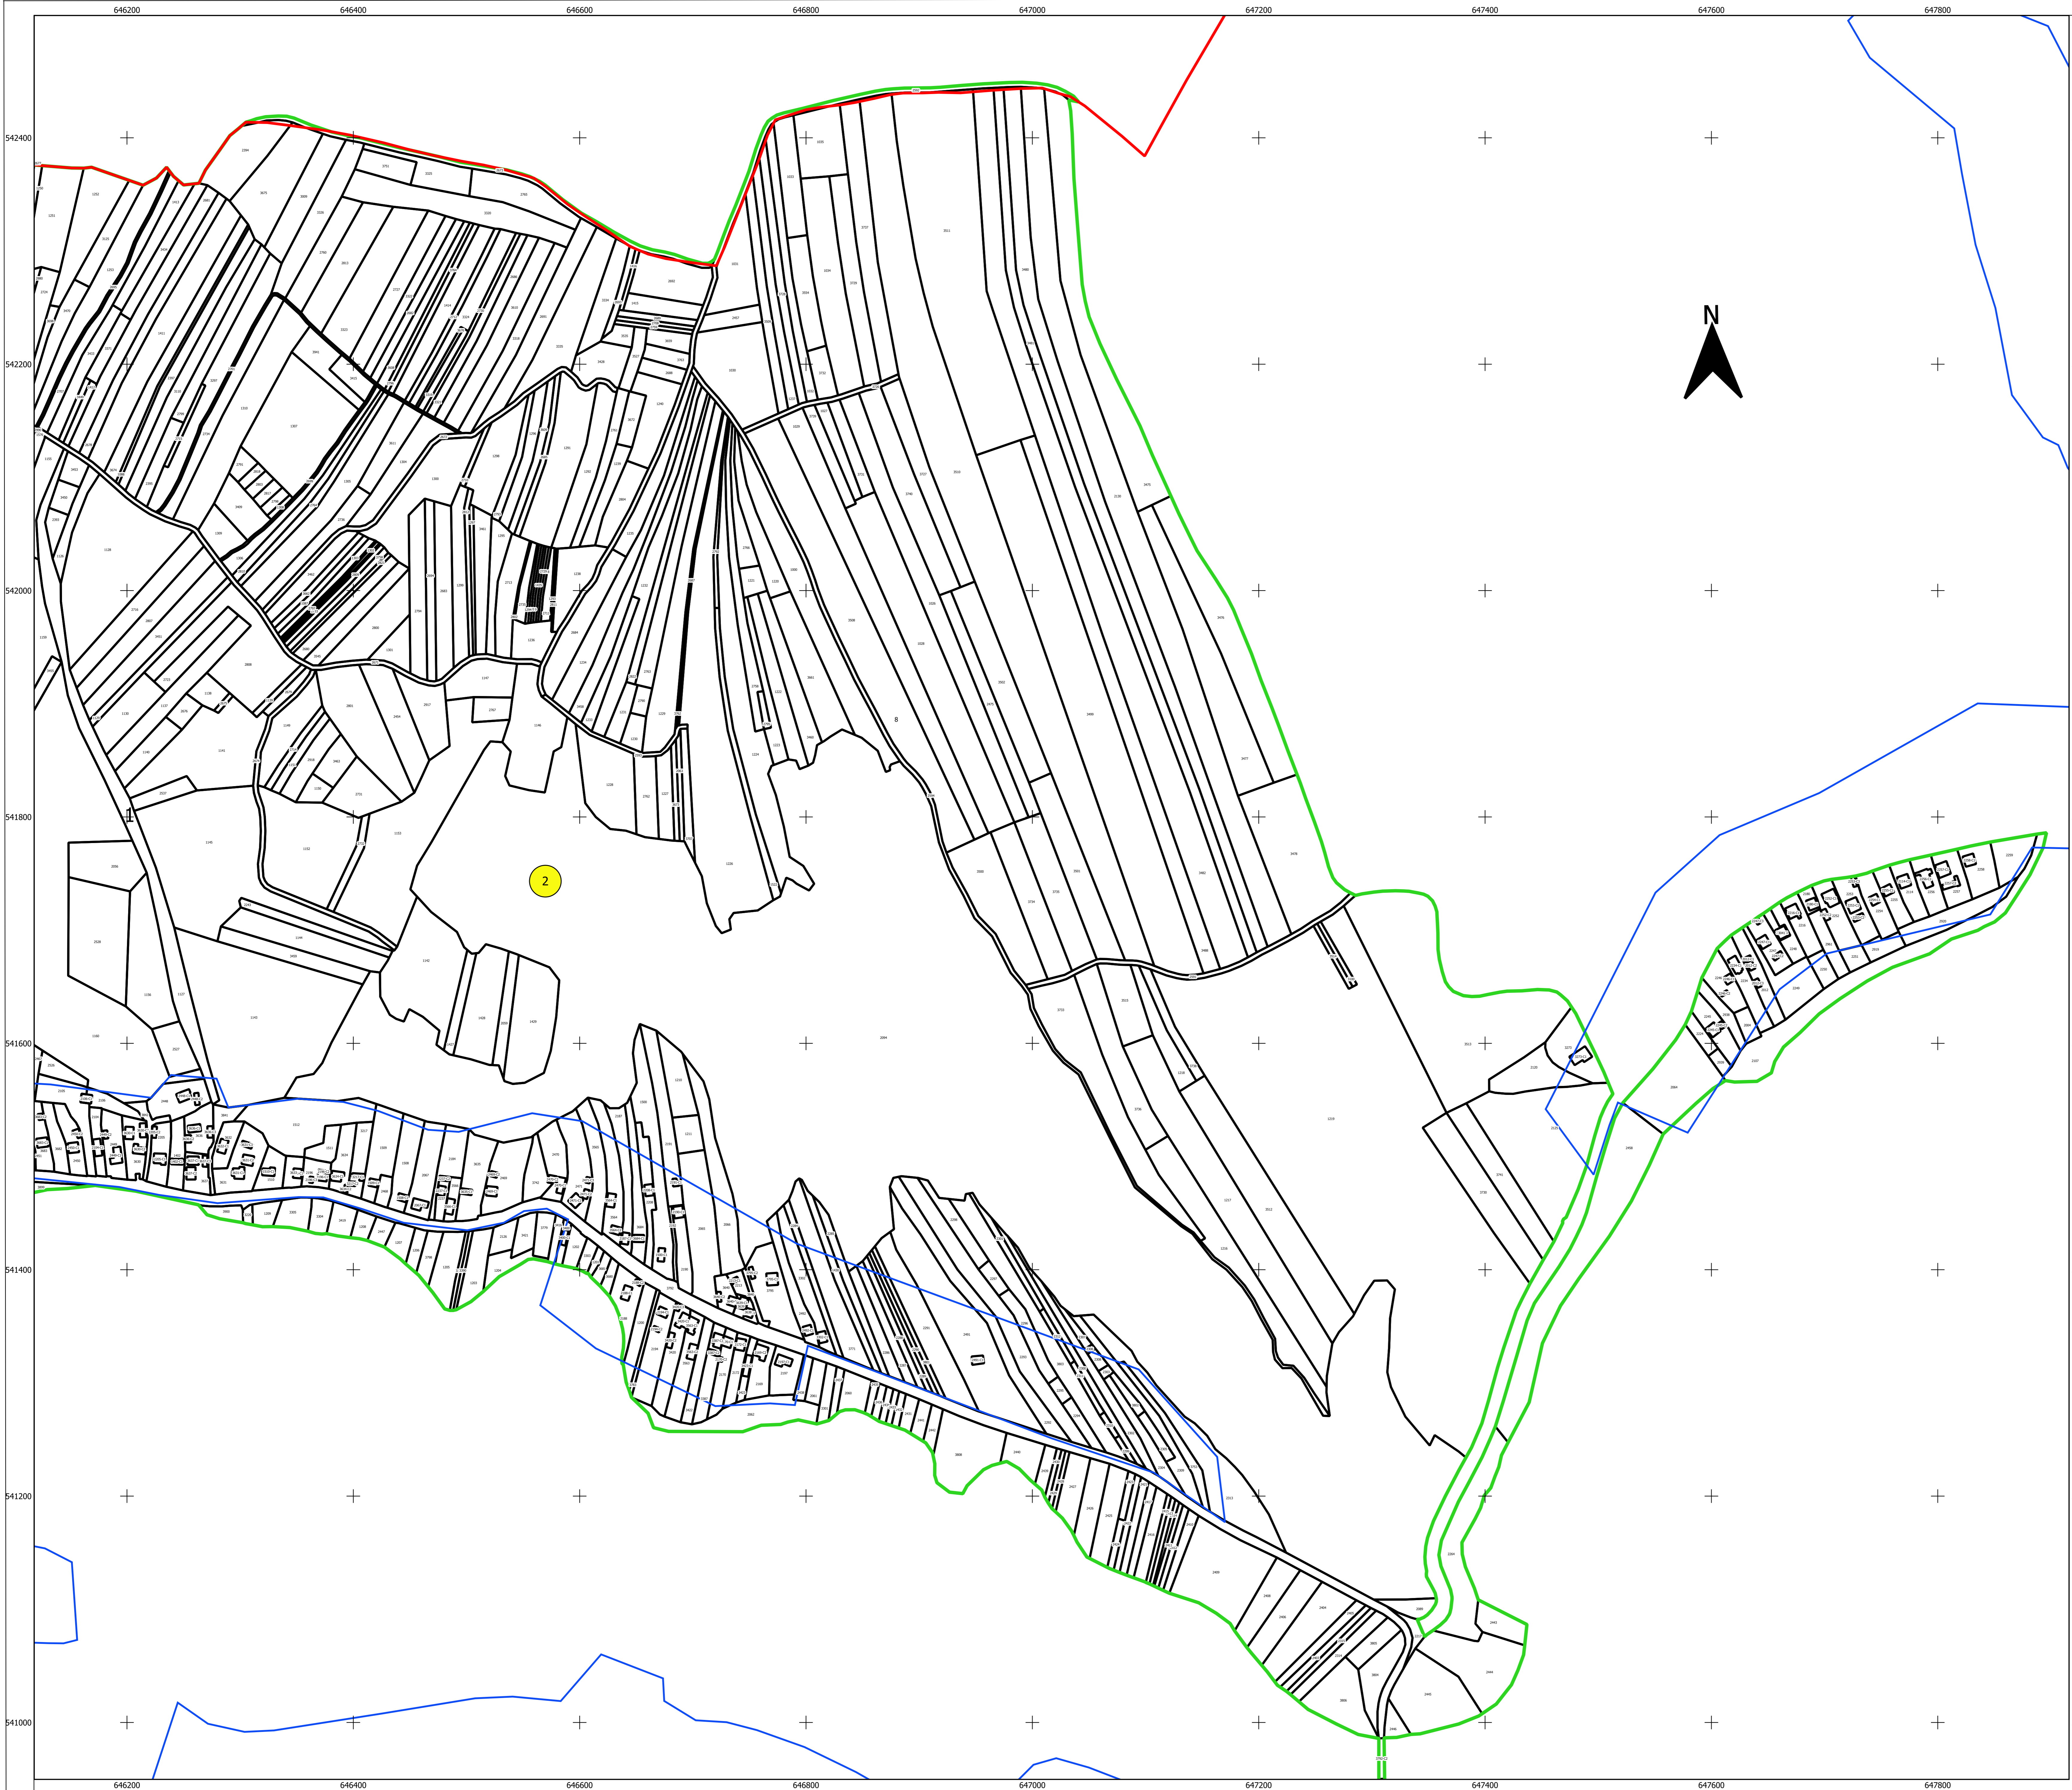

Plan Cadastral
U.A.T. Racaciuni, Jud. Bacau
Sector Cadastral Nr. 2
Scara 1: 2000
Sistem de proiectie stereografic 1970
SPRE PUBLICARE
Plansa nr. 4

Schita dispunerii sectoarelor cadastrale

Legenda :

- Limita U.A.T.
- Limita sector cadastral
- Limita imobil
- Limita constructie
- Limita intravilan
- 839 ID imobil
- ② Nr. sector

INTOCMIT:
SC GEOSILVA SRL
FLORIN LACATUSU
05.08.2022