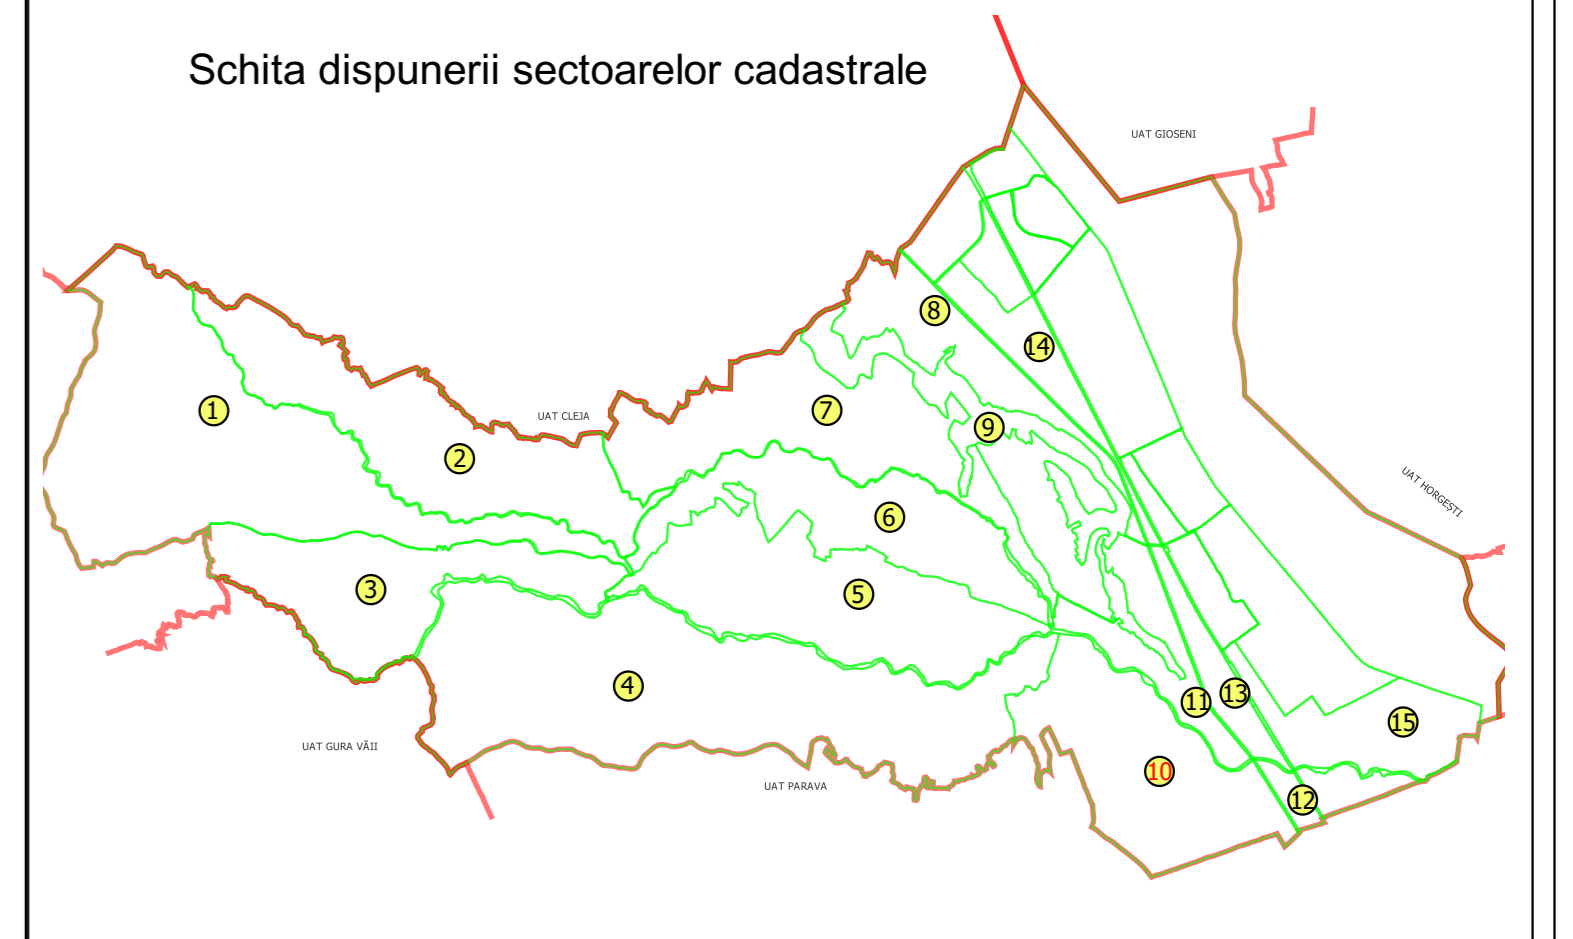

Plan Cadastral
U.A.T. Racaciuni, Jud. Bacau
Sector Cadastral Nr. 2
Scara 1: 2000
Sistem de proiectie stereografic 1970
SPRE PUBLICARE
Plansa nr. 4

Schita dispunerii sectoarelor cadastrale

Legenda :

- Limita U.A.T.
- Limita sector cadastral
- Limita imobil
- Limita constructie
- Limita intravilan
- 839 ID imobil
- ② Nr. sector